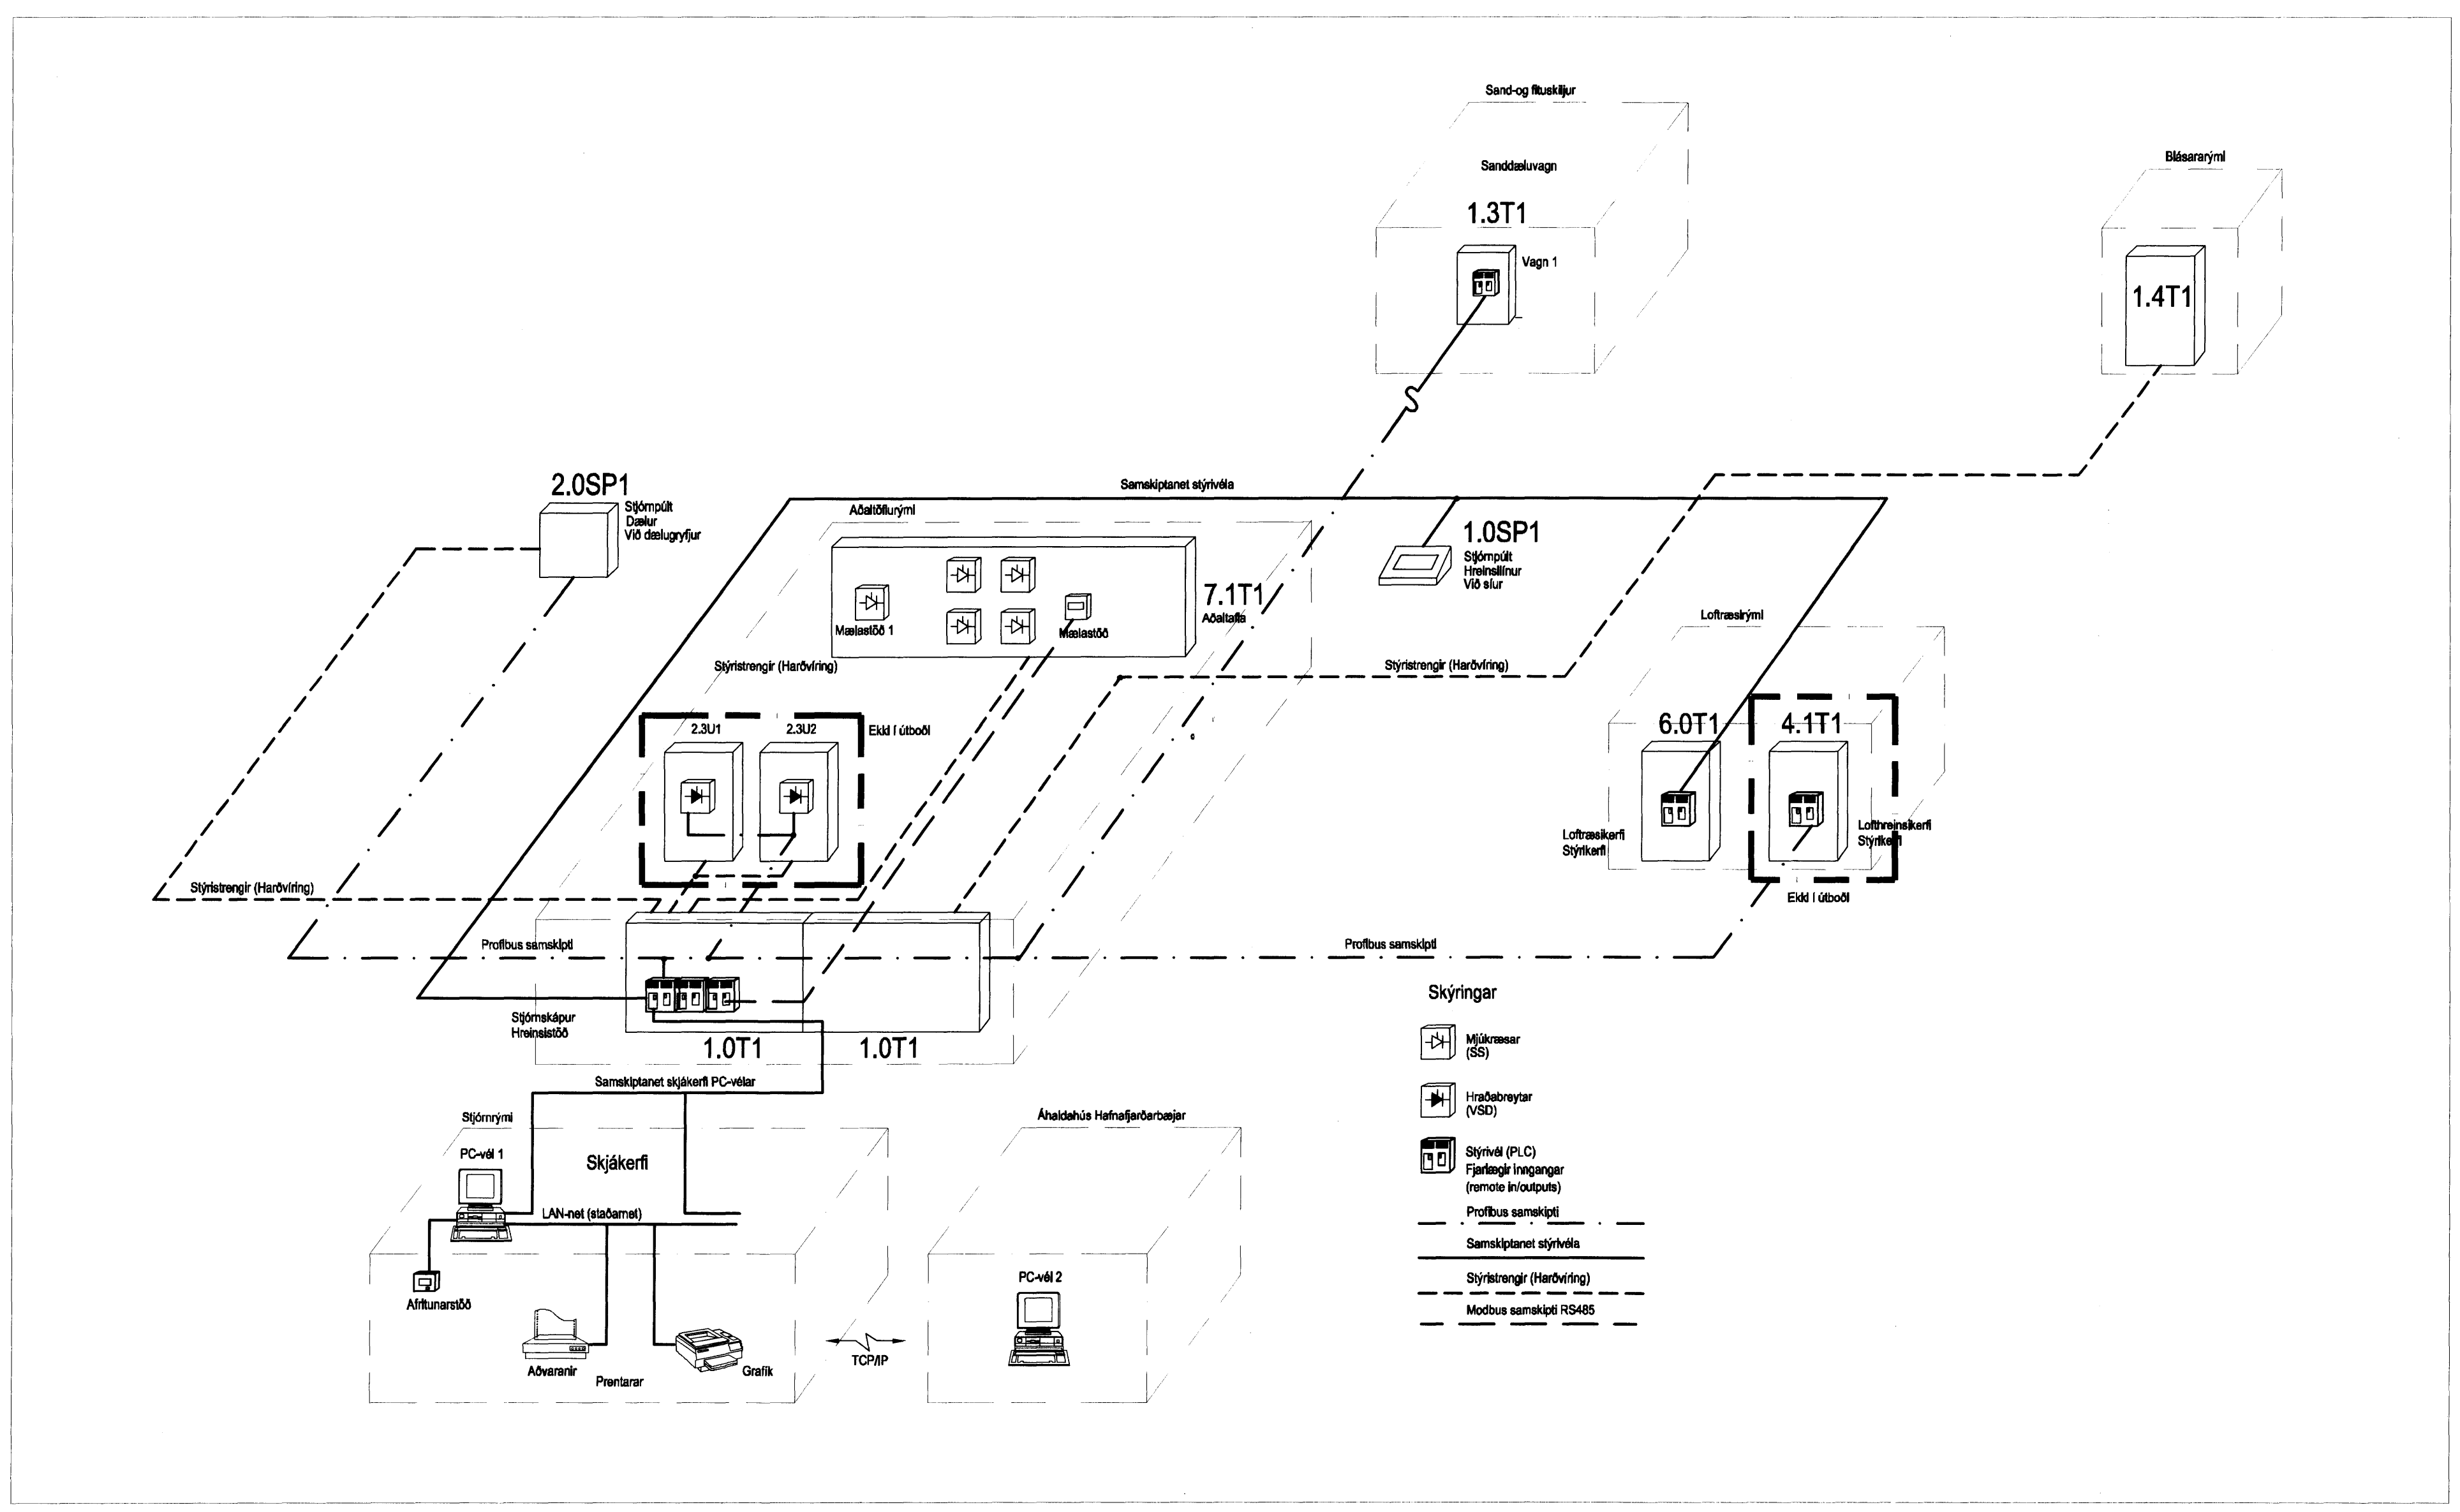

30/3 '10 *HL*

TEIKNING I SAMHÆMI VIT  
ARKITEKTATEIKNINGAR  
dags: 2.2.10  
undirskrift: *Ragnir Adami*  
kt: 240448-2469

NR:	DAGS:	SKÝRINGAR:	ÚTGÁFUERILL	HA:	YF:	SR:
A	30.10.09	REYNDARTEIKNING		HaM	KS	

HEITI TEIKNINGAR:  
KERFISMYND  
STJÓRNKERFI OG SKÁPAR

DAGS:	28.04.06	HANNAÐ/TEIKNAD:	TEIKNINGANÚMÉR:
MIKV:	A1	YFIRFARID:	HaM/KS GRB
SAMÞYKKT/KT:	<i>Ragnir Adami</i>		VERKUNUMÉR: 2.041.130
			UTGÁFA: A