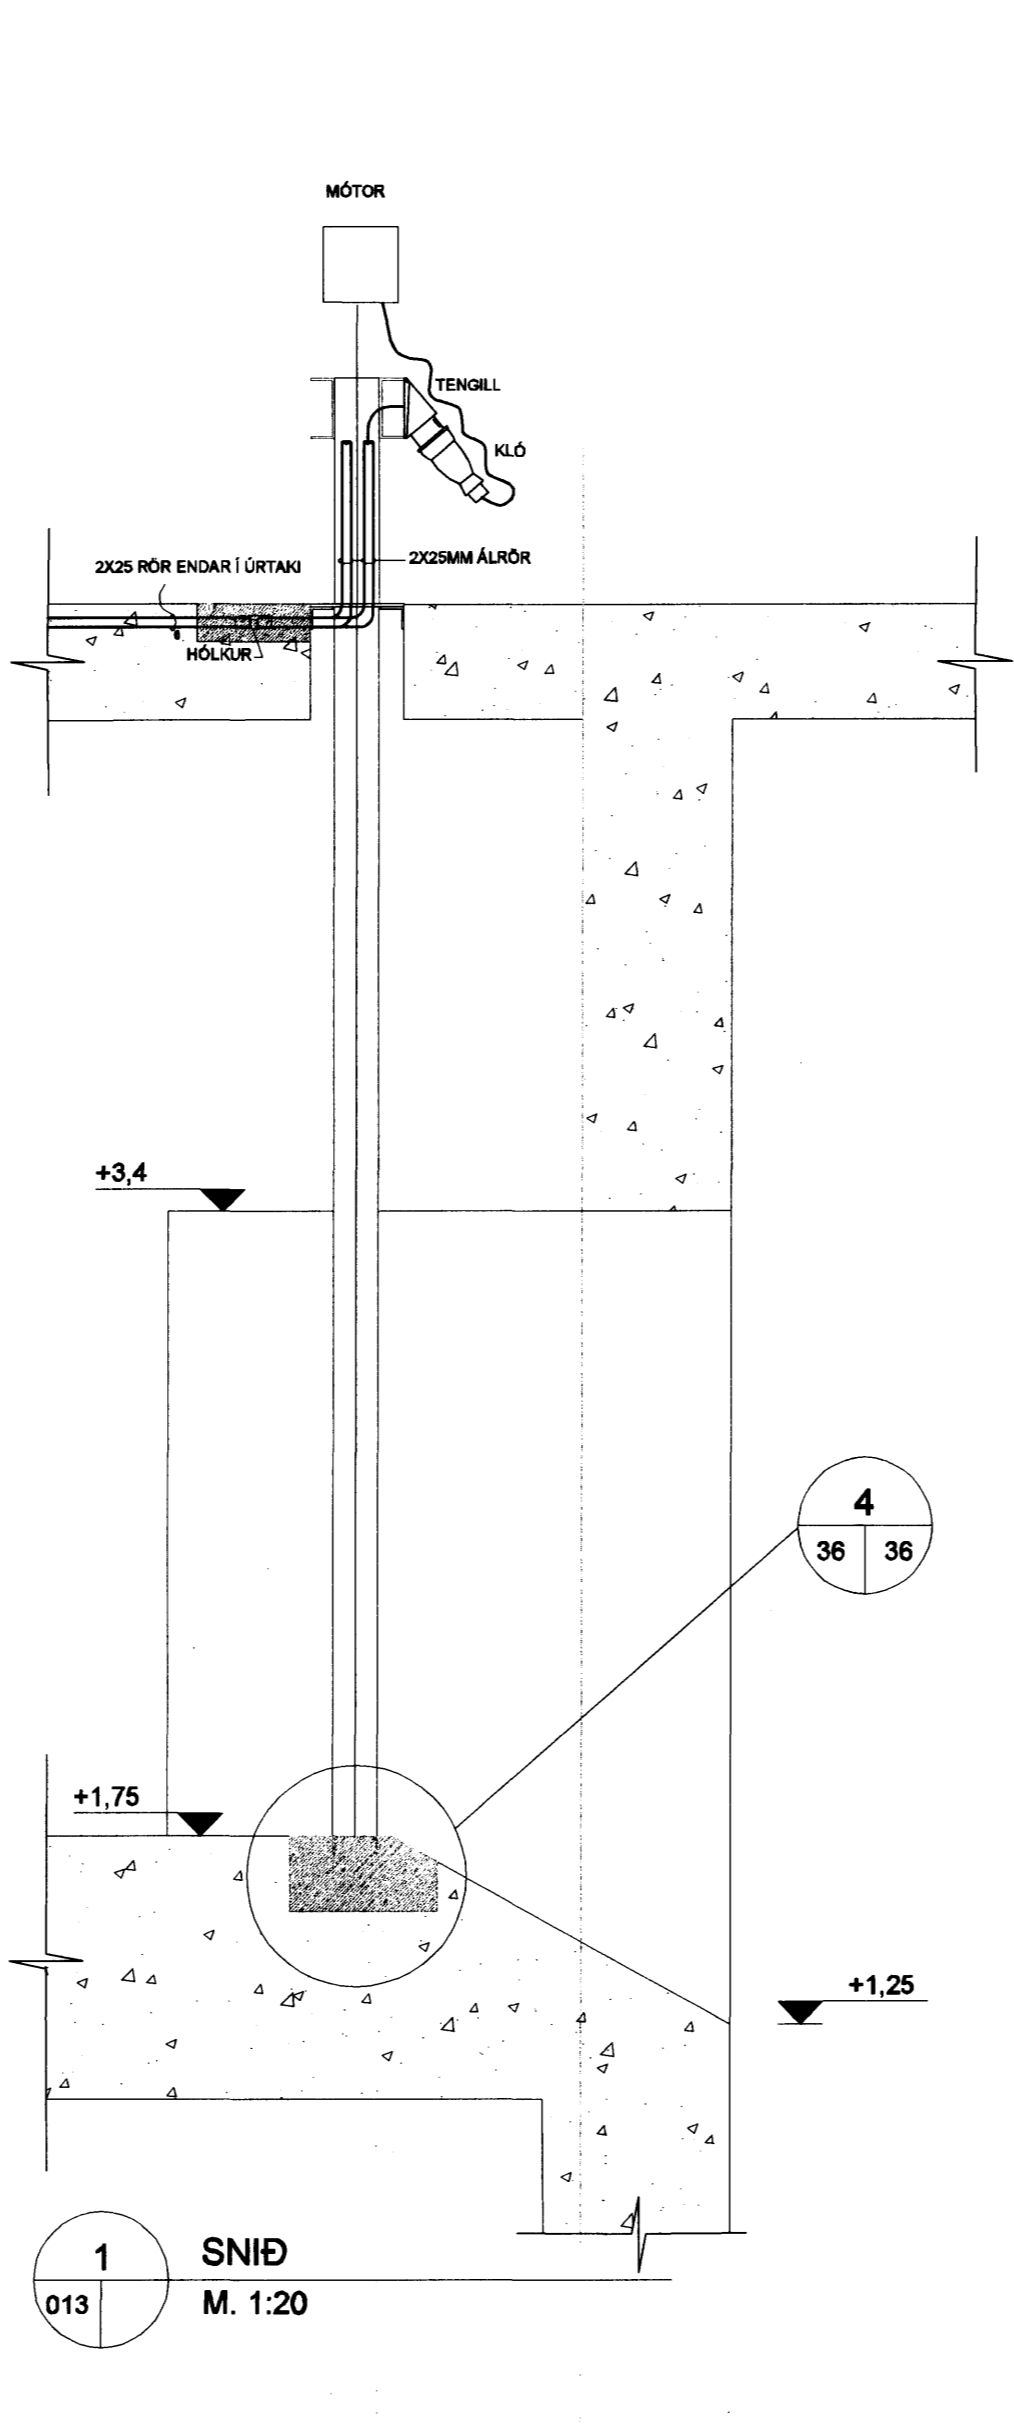

PRENTAD: 4. desember 2009 13:26:11

ÚTGÁFUFRILL					
NR.	DAGS.	SKÝRINGAR	HA.	YF.	SR.
A	30.10.09	REYNDARTEIKNING	KS	HaM	
DAGS. UNDIRSKRIFTAR: HAFN OG KT. SAMRÆMINGARHÖNNUNAR:					
GRENSÁSVEGI 1, 108 REYKJAVÍK. Sími: 422 3000, Fax: 422 3001 VEFANG: www.mannvit.is NETFANG: mannvit@mannvit.is					
HEITI VERKS:					
DÆLU- OG HREINSISTÖÐ HRAUNAVÍK, HAFNAFIRÐI					
HEITI TEIKNINGAR:					
LÁGSPENNULAGNIR SÉRMYNDIR OG FYRIRKOMULAG					
DAGS:	28.04.06	HANNAÐ/TEIKNAD:	KS	GRB	TEIKNINGANÚMÉR:
MKV:	1:20, 1:50	YFRIFAR:			R-013
SAMÞYKKT/KT:					VERKUNUMÉR: 2.041.130
[Signature] [Signature] Utgáfa: A