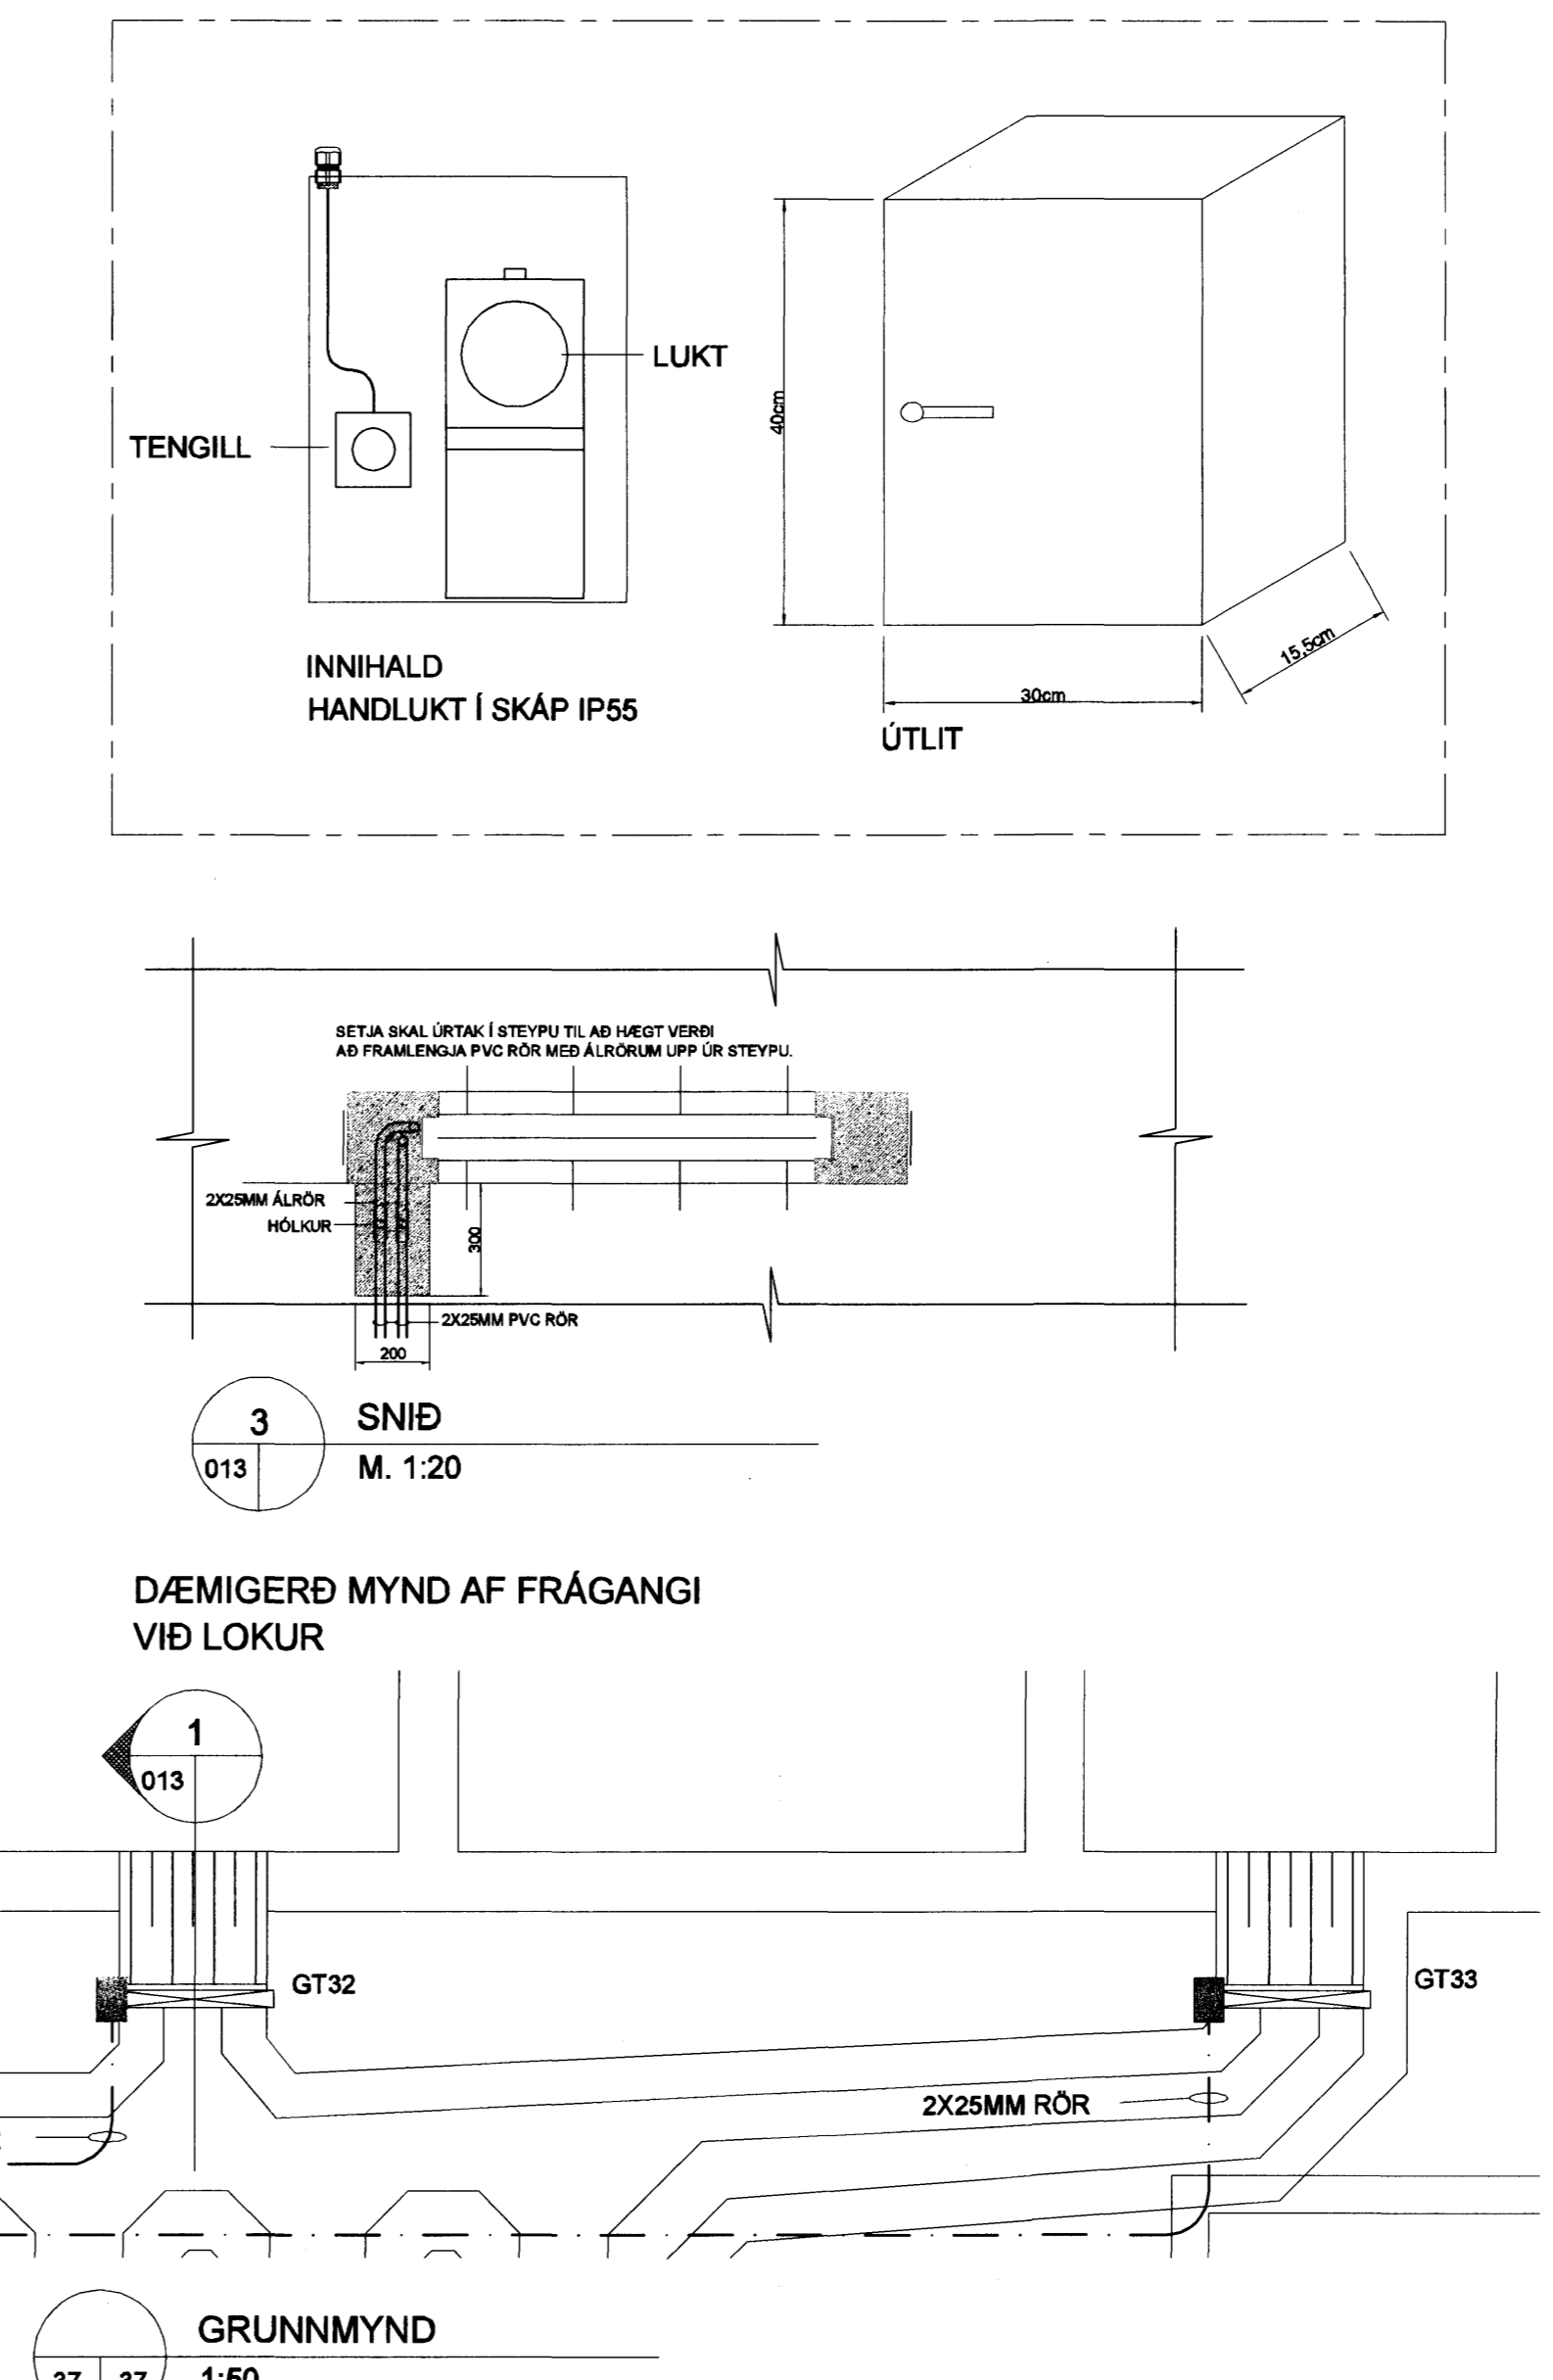

PRENTAD: 4. desember 2009 13:26:11

ÚTGÁFUFRILL					
NR.	DAGS.	SKÝRINGAR	HA.	YF.	SR.
A	30.10.09	REYNDARTEIKNING	KS	HaM	
DAGS. UNDIRSKRIFTAR: HAFN OG KT. SAMRÆMINGARHÖNNUNAR:					
GRENSÁSVEGI 1, 108 REYKJAVÍK. Sími: 422 3000, Fax: 422 3001 VEFANG: www.mannvit.is NETFANG: mannvit@mannvit.is					
HEITI VERKS:					
DÆLU- OG HREINSISTÖÐ HRAUNAVÍK, HAFNAFIRÐI					
HEITI TEIKNINGAR:					
LÁGSPENNULAGNIR SÉRMYNDIR OG FYRIRKOMULAG					
DAGS:	28.04.06	HANNAÐ/TEIKNAD:	KS	GRB	TEIKNINGANÚMÉR:
MKV:	1:20, 1:50	YFRIFAR:			R-013
SAMÞYKKT/KT:					VERKUNUMÉR: 2.041.130
[Signature] [Signature] Utgáfa: A