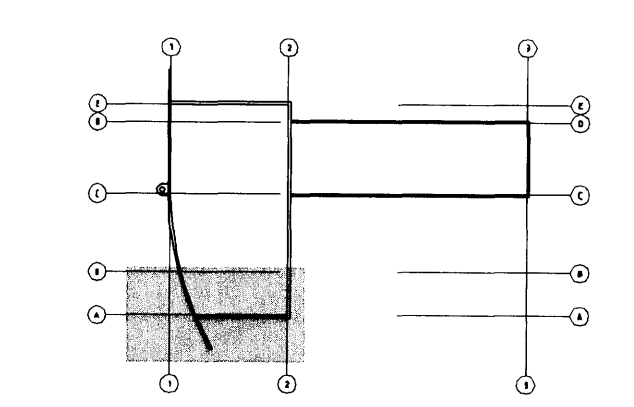

NR:	DAGS:	SKÝRINGAR:	ÚTGÁFUFRILL	HA:	YF:	SP:
A	28.02.08	GREINAMERKINGAR		KS	HaM	
B	30.10.09	REYNDARTEIKNING		HaM	KS	

DAGS. UNDIRSKRIFTAR: NAFN OG KT. SAMRÆMINGARHÖNNUÐAR: