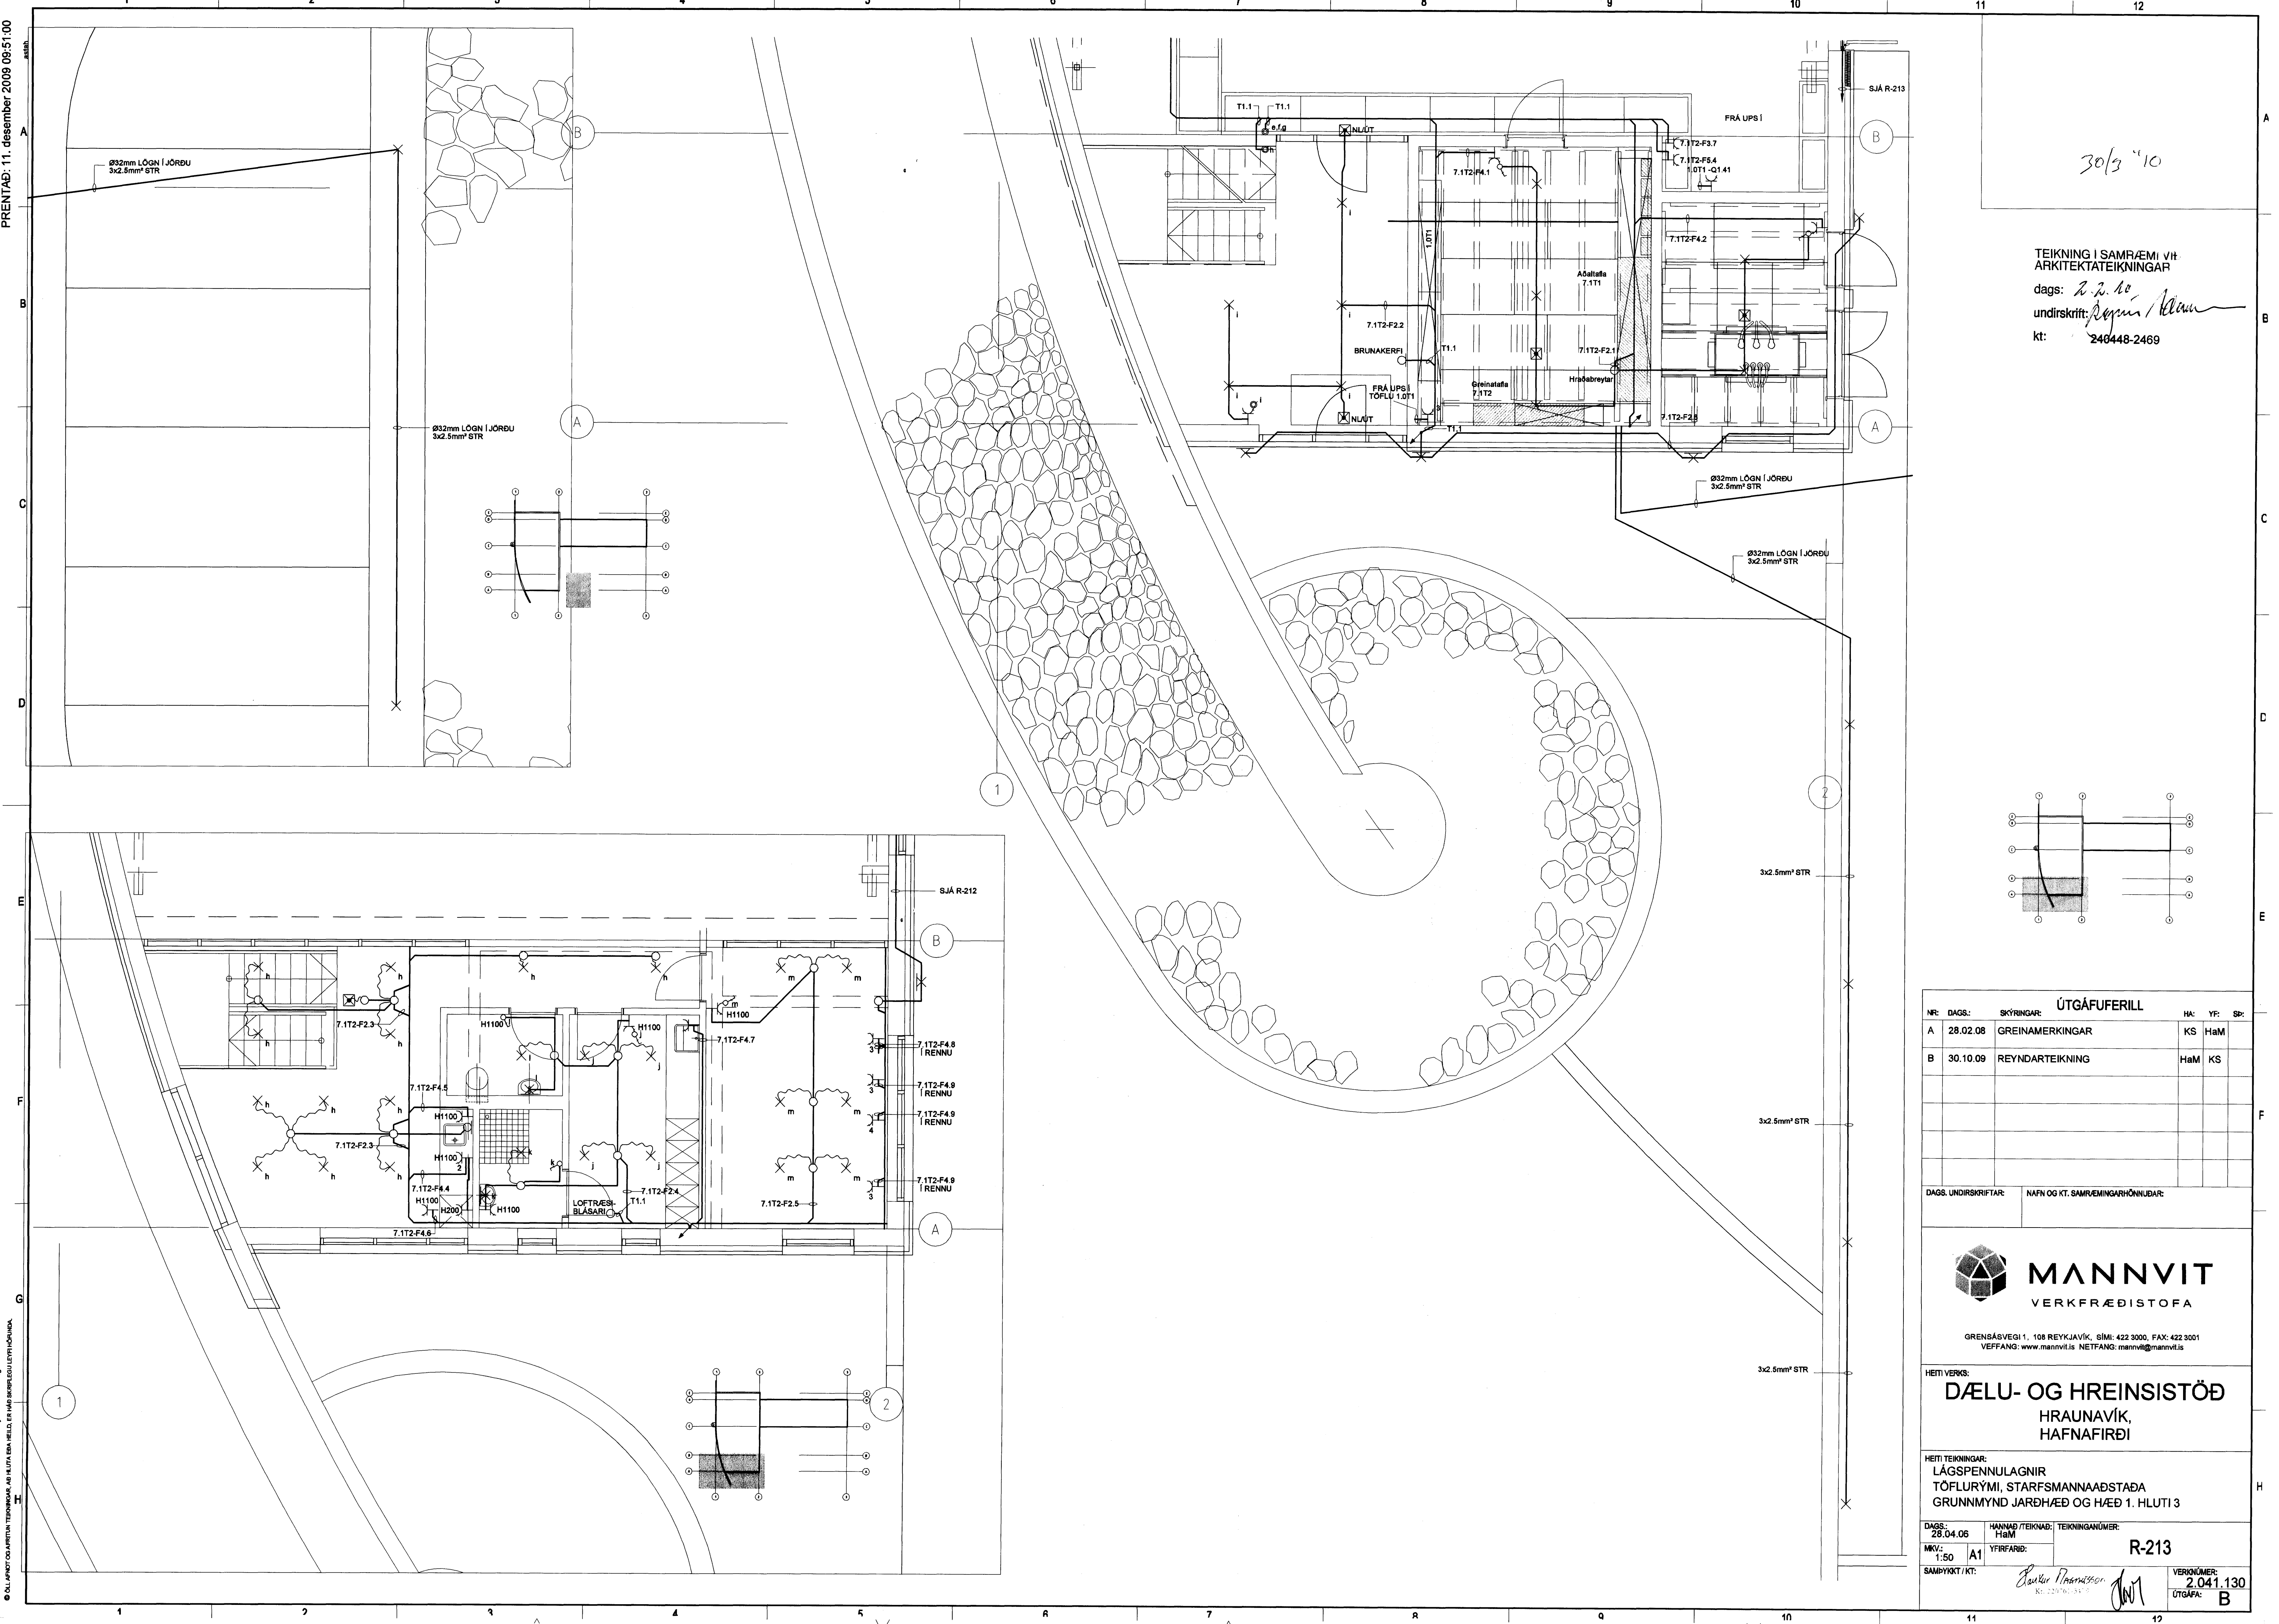

PRENTAD: 11. desember 2009 09:51:00

30/3 '10

TEIKNING I SAMRÆMI VIT.
ARKITEKTATEIKNINGAR
dags: 2.2.10
undirskrift: *Peyrur Haun*
kt: 240448-2469

NR:	DAGS:	SKÝRINGAR:	ÚTGÁFUFRILL	HA:	YF:	SP:
A	28.02.08	GREINAMERKINGAR		KS	HaM	
B	30.10.09	REYNDARTEIKNING		HaM	KS	

DAGS. UNDIRSKRIFTAR: NAFN OG KT. SAMRÆMINGARHÖNNUÐAR:

GREINÁSVEGLI 1, 108 REYKJAVÍK, SÍMI: 422 3000, FAX: 422 3001
VEFANG: www.mannvit.is   NETFANG: mannvit@mannvit.is

HIETI VERKS:
DÆLU- OG HREINSISTÖÐ
HRAUNAVÍK,
HAFNAFIRÐI

HIETI TEIKNINGAR:
LÁGSPENNULAGNIR
TÓFLURÝMI, STARFSMANNAAÐSTAÐA
GRUNNMYND JARÐHÆÐ OG HÆÐ 1. HLUTI 3

DAGS:	28.04.06	HANNAÐ / TEIKNAD:	HaM	TEIKNINGANÚMÉR:	R-213
MKV:	1:50	A1	YFIRFAR:		
SAMPYKKT / KT:					VERKNÚMÉR: 2.041.130 ÚTGÁFA: B