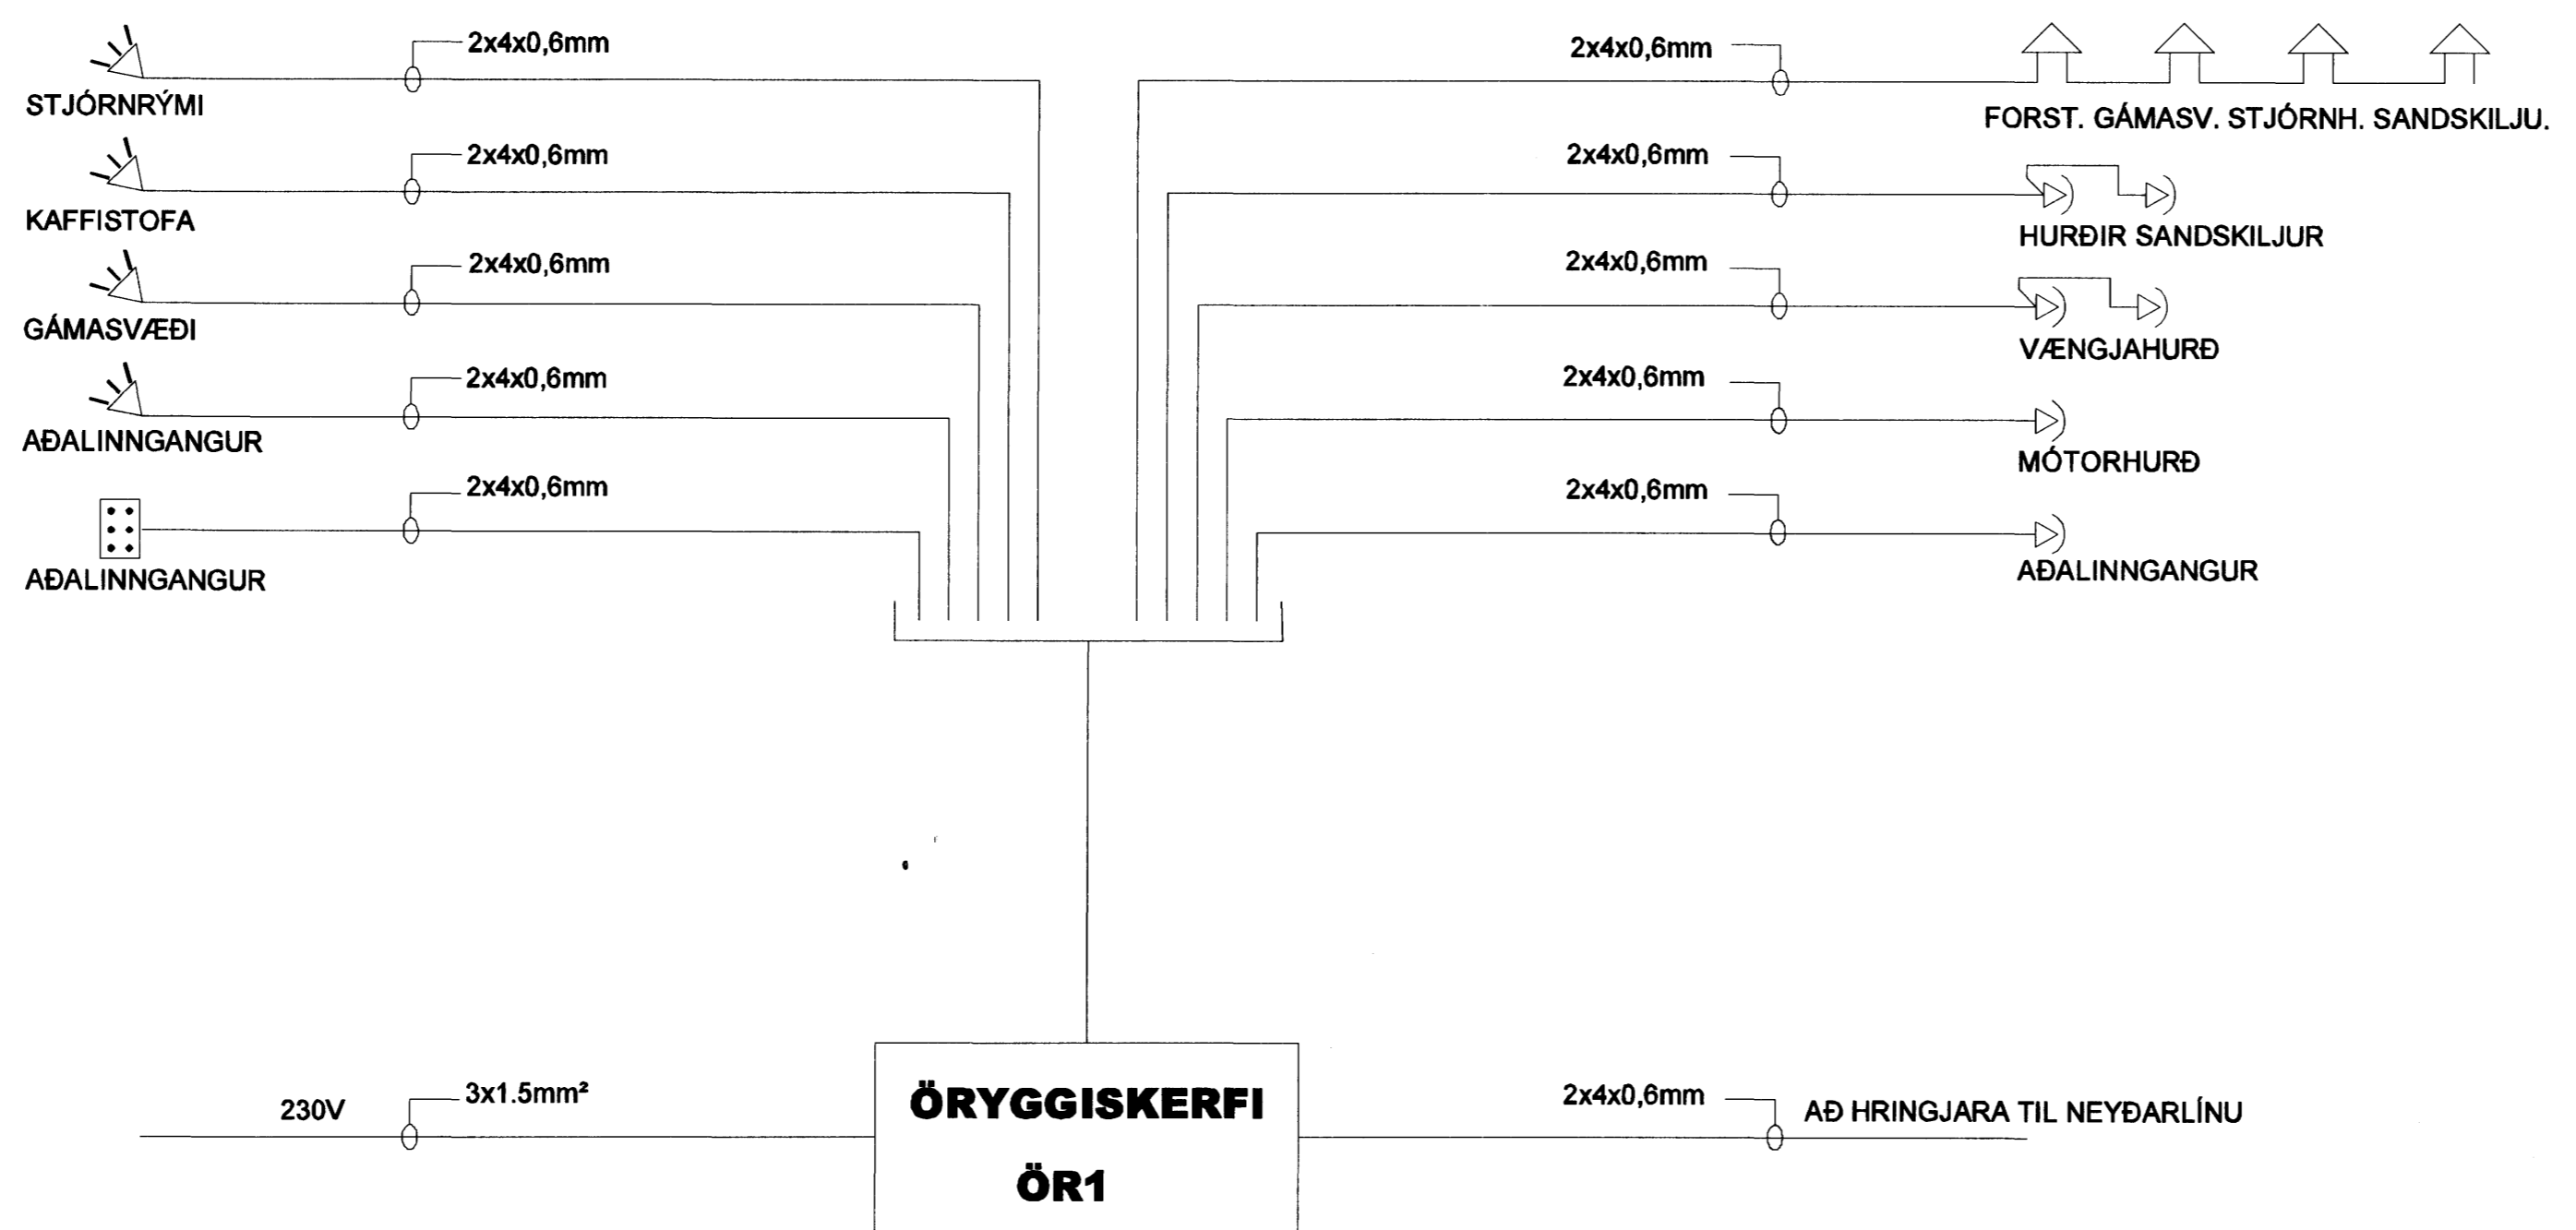

30/3 '10
[Signature]

TEIKNING I SAMRÆMI VIT
ARKITEKTATEIKNINGAR

dags: 2. 10

undirskrift: *[Signature]*

kt: 240448-2469

KERFISMYND INNBROTAVIÐVÖRUNARKERFIS

ÚTGÁFUERILL					
NR.	DAGS.	SKÝRINGAR:	HA:	YF:	SÞ:
A	30.10.09	REYNDARTEIKNING	KS	HAM	

DAGS. UNDIRSKRIFTAR: NAFN OG KT. SAMRÆMINGARHÖNNUDAR:

HEITI VERKS:
DÆLU- OG HREINSISTÖÐ
HRAUNAVÍK,
HAFNAFIRÐI

HEITI TEIKNINGAR:
ÖRYGGISKERFI
KERFISMYND

DAGS.: 28.04.06	HANNAÐ / TEIKNAD: KS	TEIKNINGANÚMÉR: R-3S02
MKV: 1:50	YFIRFARIB: A1	
SAMÞYKKT / KT: <i>[Signature]</i>		VERKUNAR: 2.041.130
		ÚTGÁFA: A