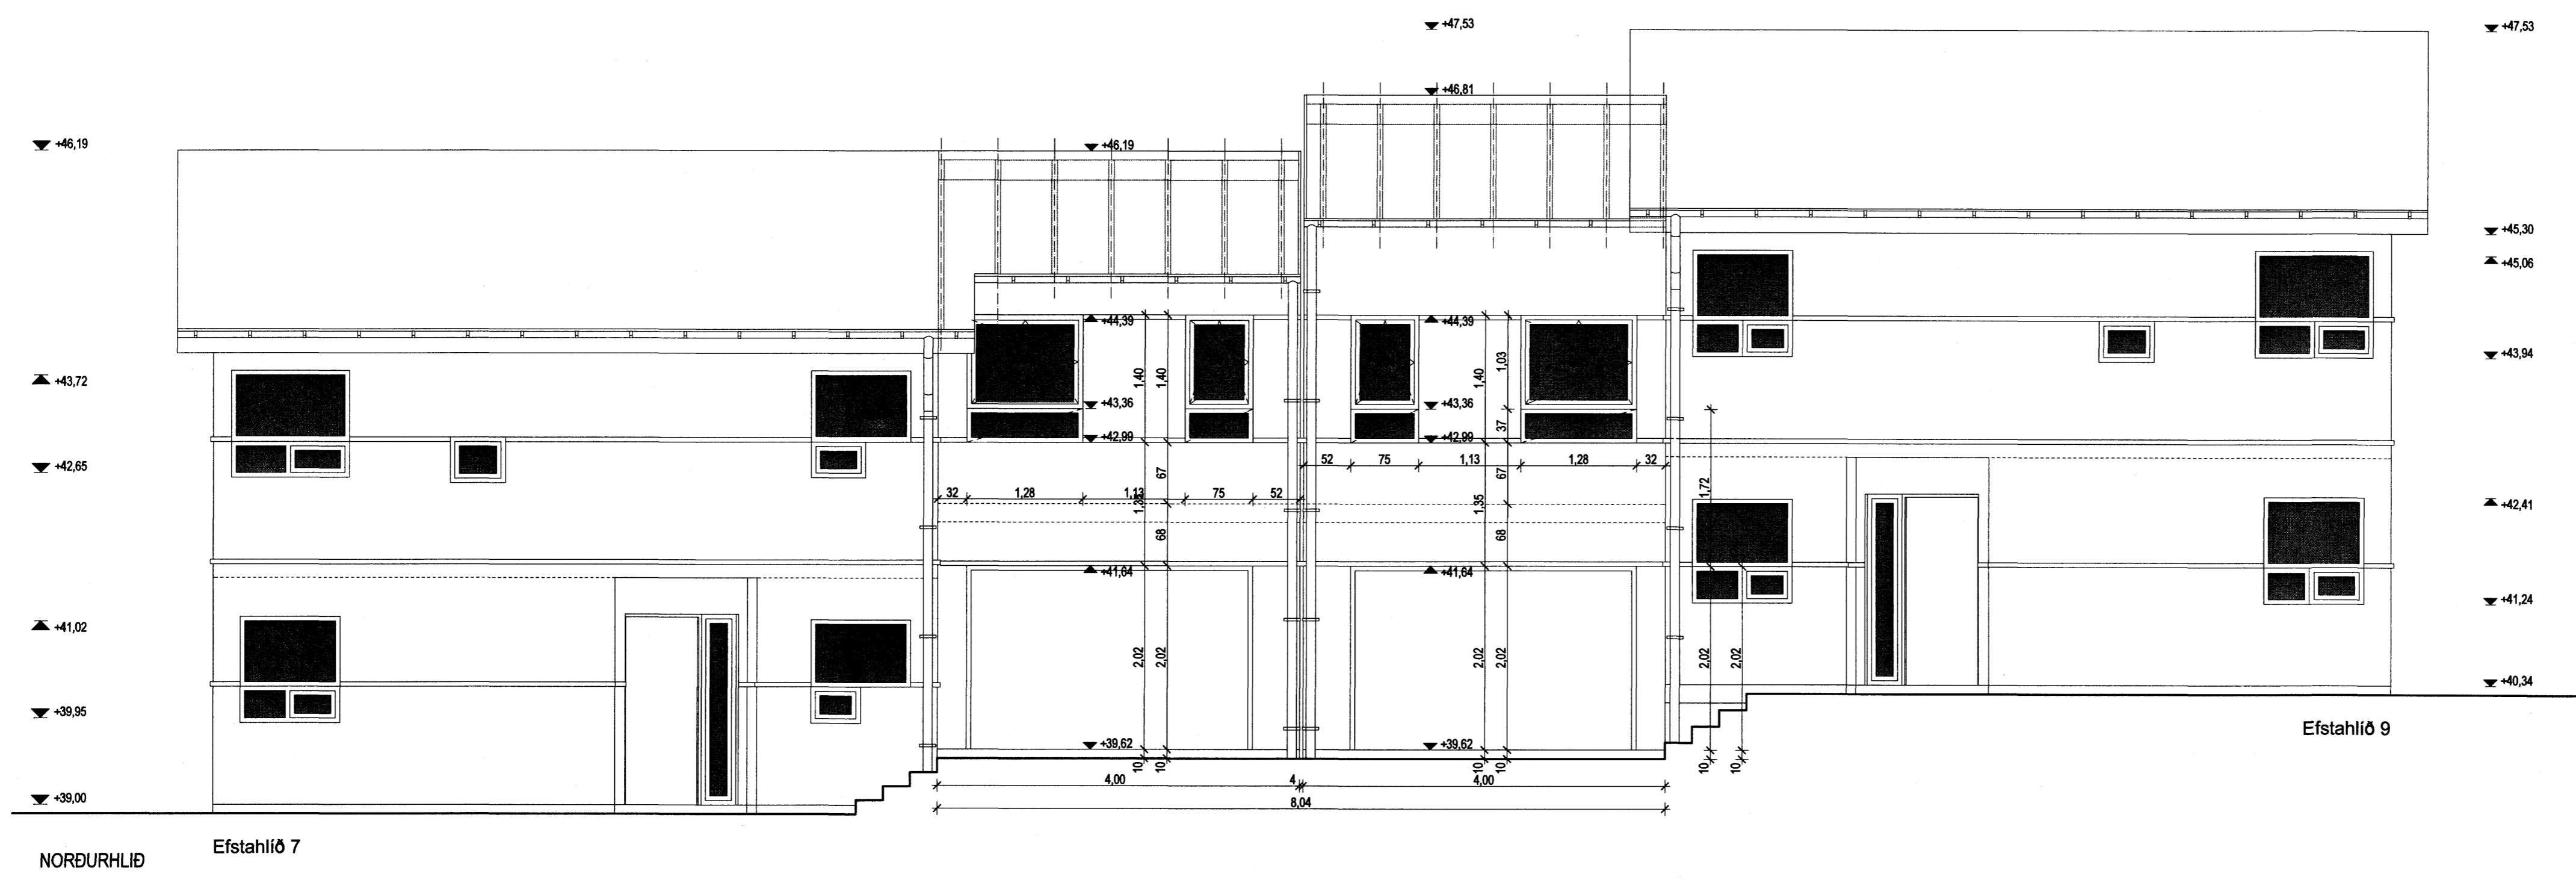

NORÐURHLÍÐ
Efstahlið 7

Öll mál athugist á staðnum!

SKIPLAGS- ARKITEKTA- OG
VERKFRÆÐISTOFAN ehf.

Gerðastræti 17,
101, Reykjavík
Sími: (+354) 294-8909
Sími: (+354) 561-6577
Fax: (+354) 561-6571
skipark@skipark.is

Hönnun:
Gestur Ólafsson
081241-4499
Verknúmer:
031
Kvartál:
1.50
Dags:
22. 02. 2010
Teikn:
E-03

Zoltán Vilmos Horváth

Verk:
Efstahlið 7-9.
Hafnarfróði

Tekning:
GRUNNMYND, HLIÐAR

Hönnunarskipti:
VERKTEIKNING

Breytt:
2010.03.23.