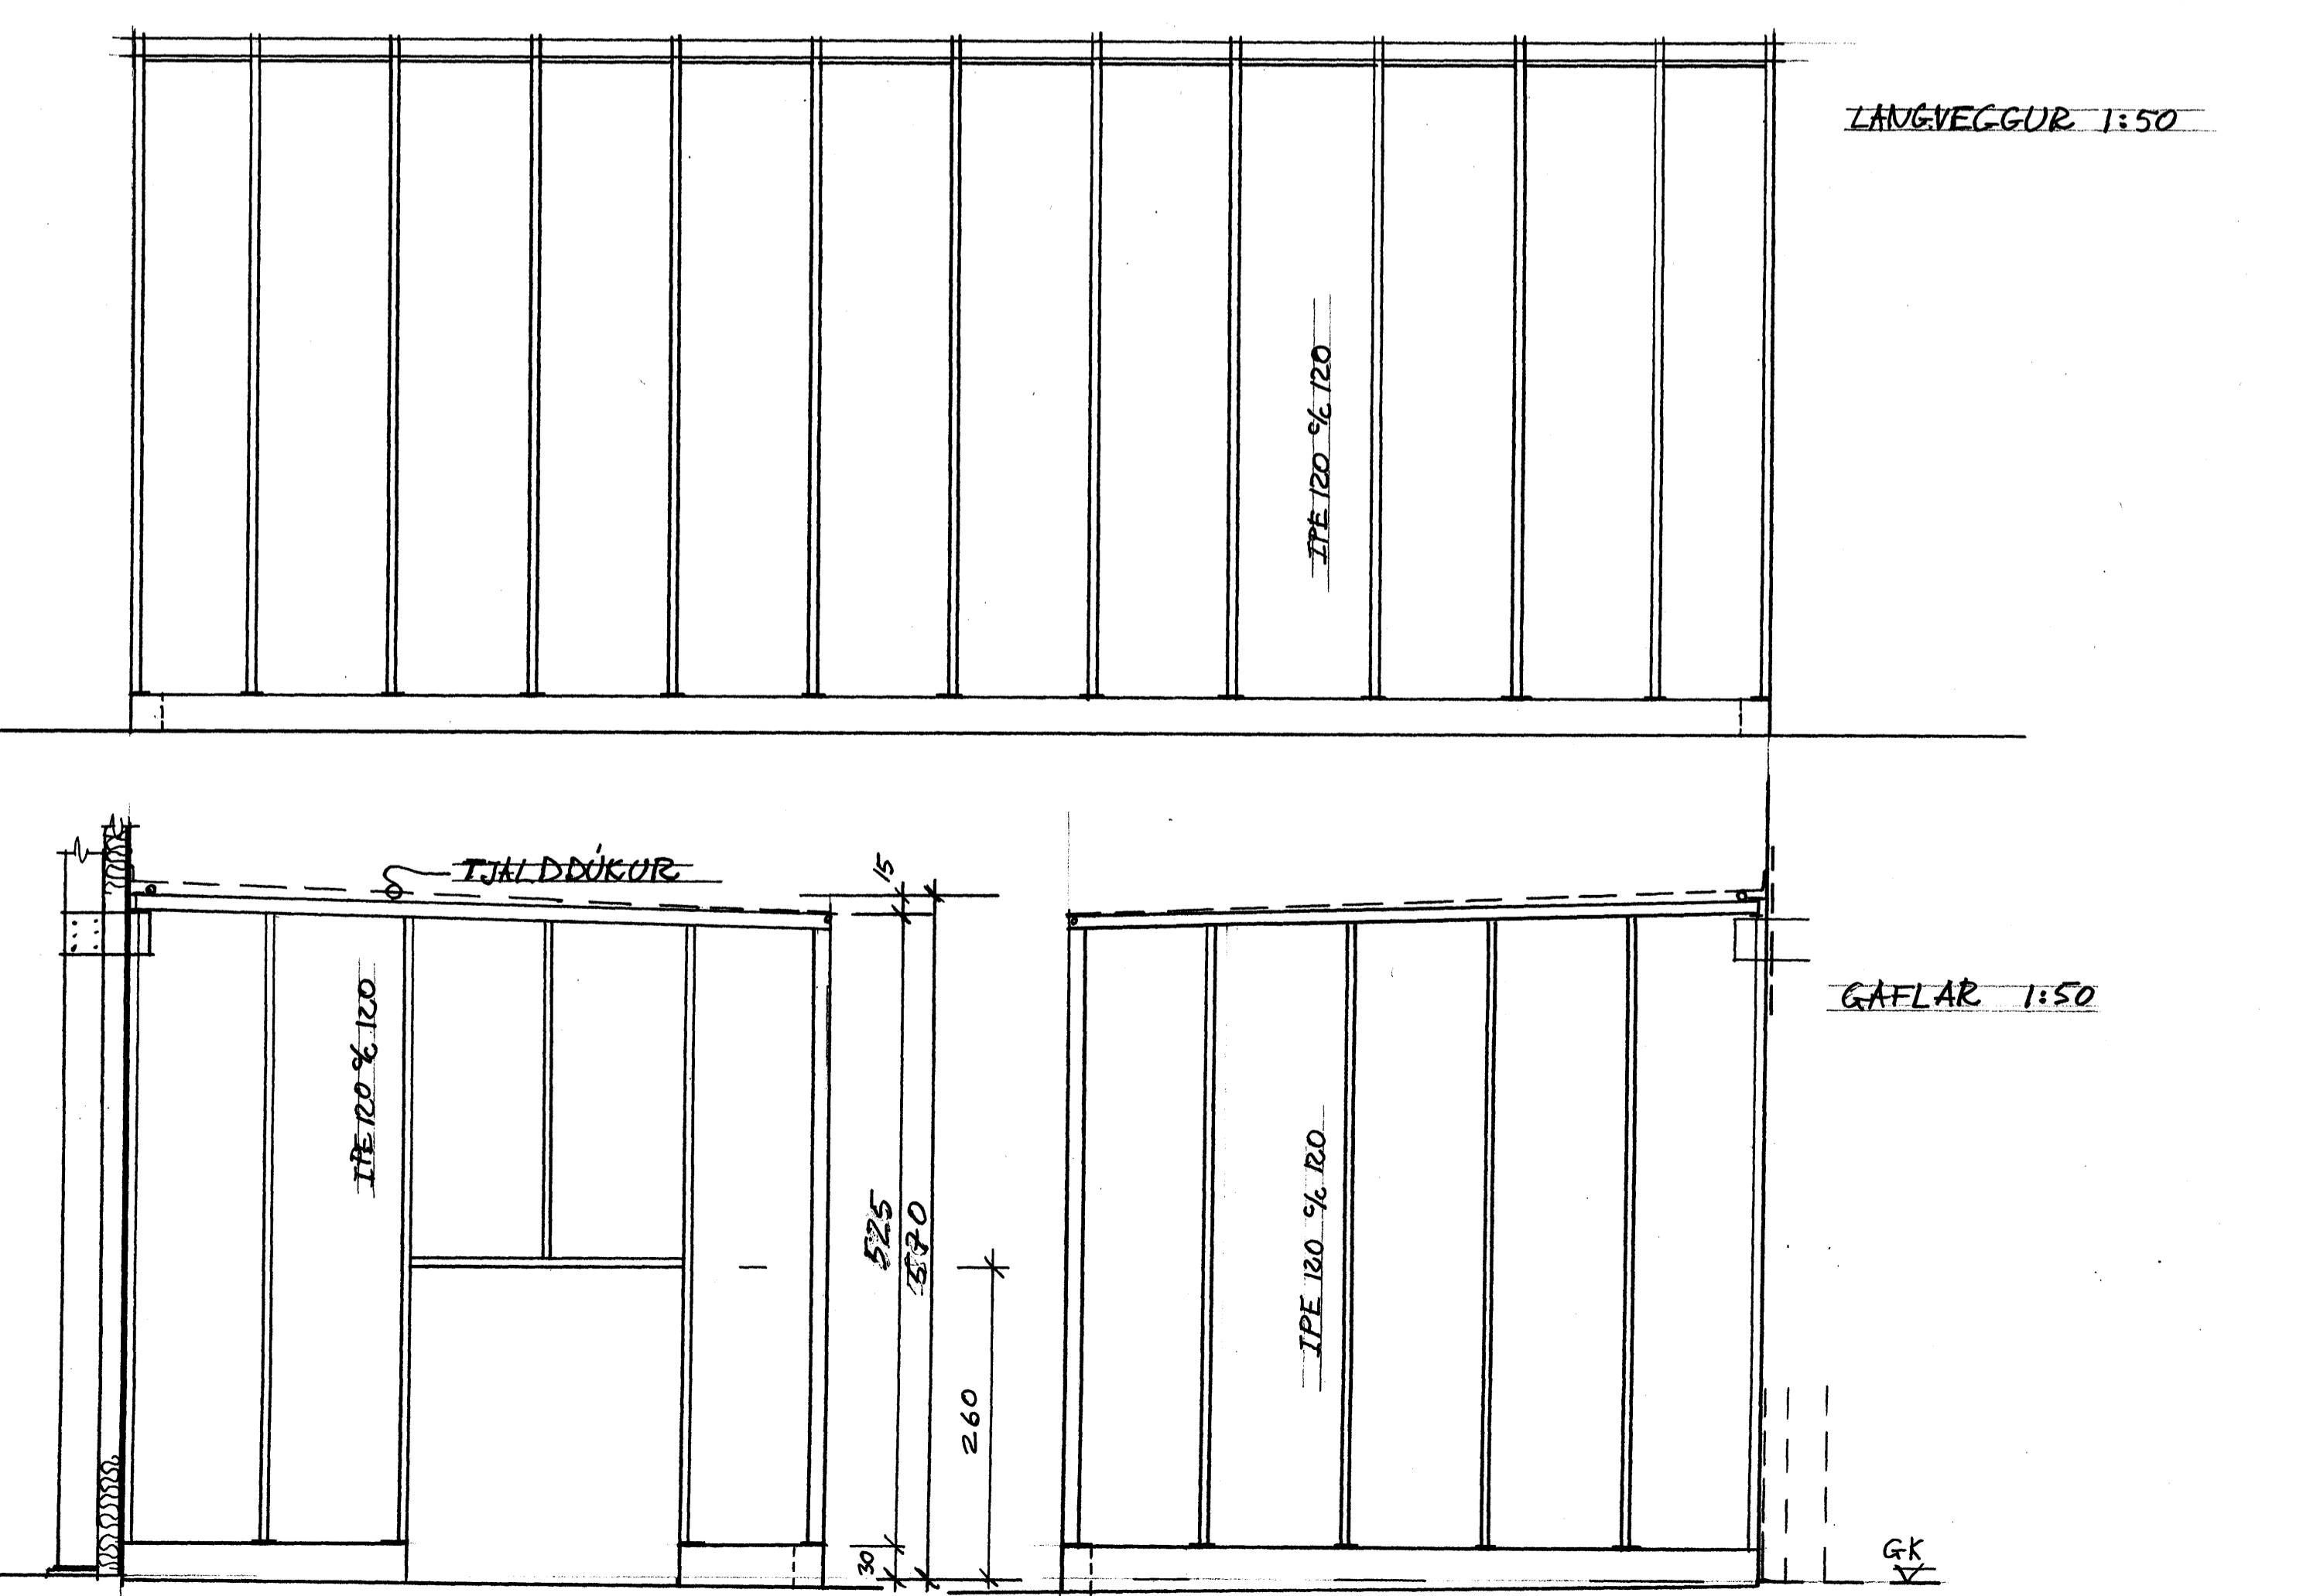

Samþykkt þann
 08 FEB 2010
 Byggingaulltrúinn í Hafnarfirði
 F.h. Hrólfur S. Gunnlaugsson

BREIÐHELLA 2, HAFNARFIRÐI
 SKÝLI VIÐ NA - HLIÐ
 GRUNNMYND OG SNID 1:50 1:10 Teikning nr. 1
 Hafnarfirði 12.01.2010, Halgrímur Axelsson m.v.f.
Halgrímur Axelsson