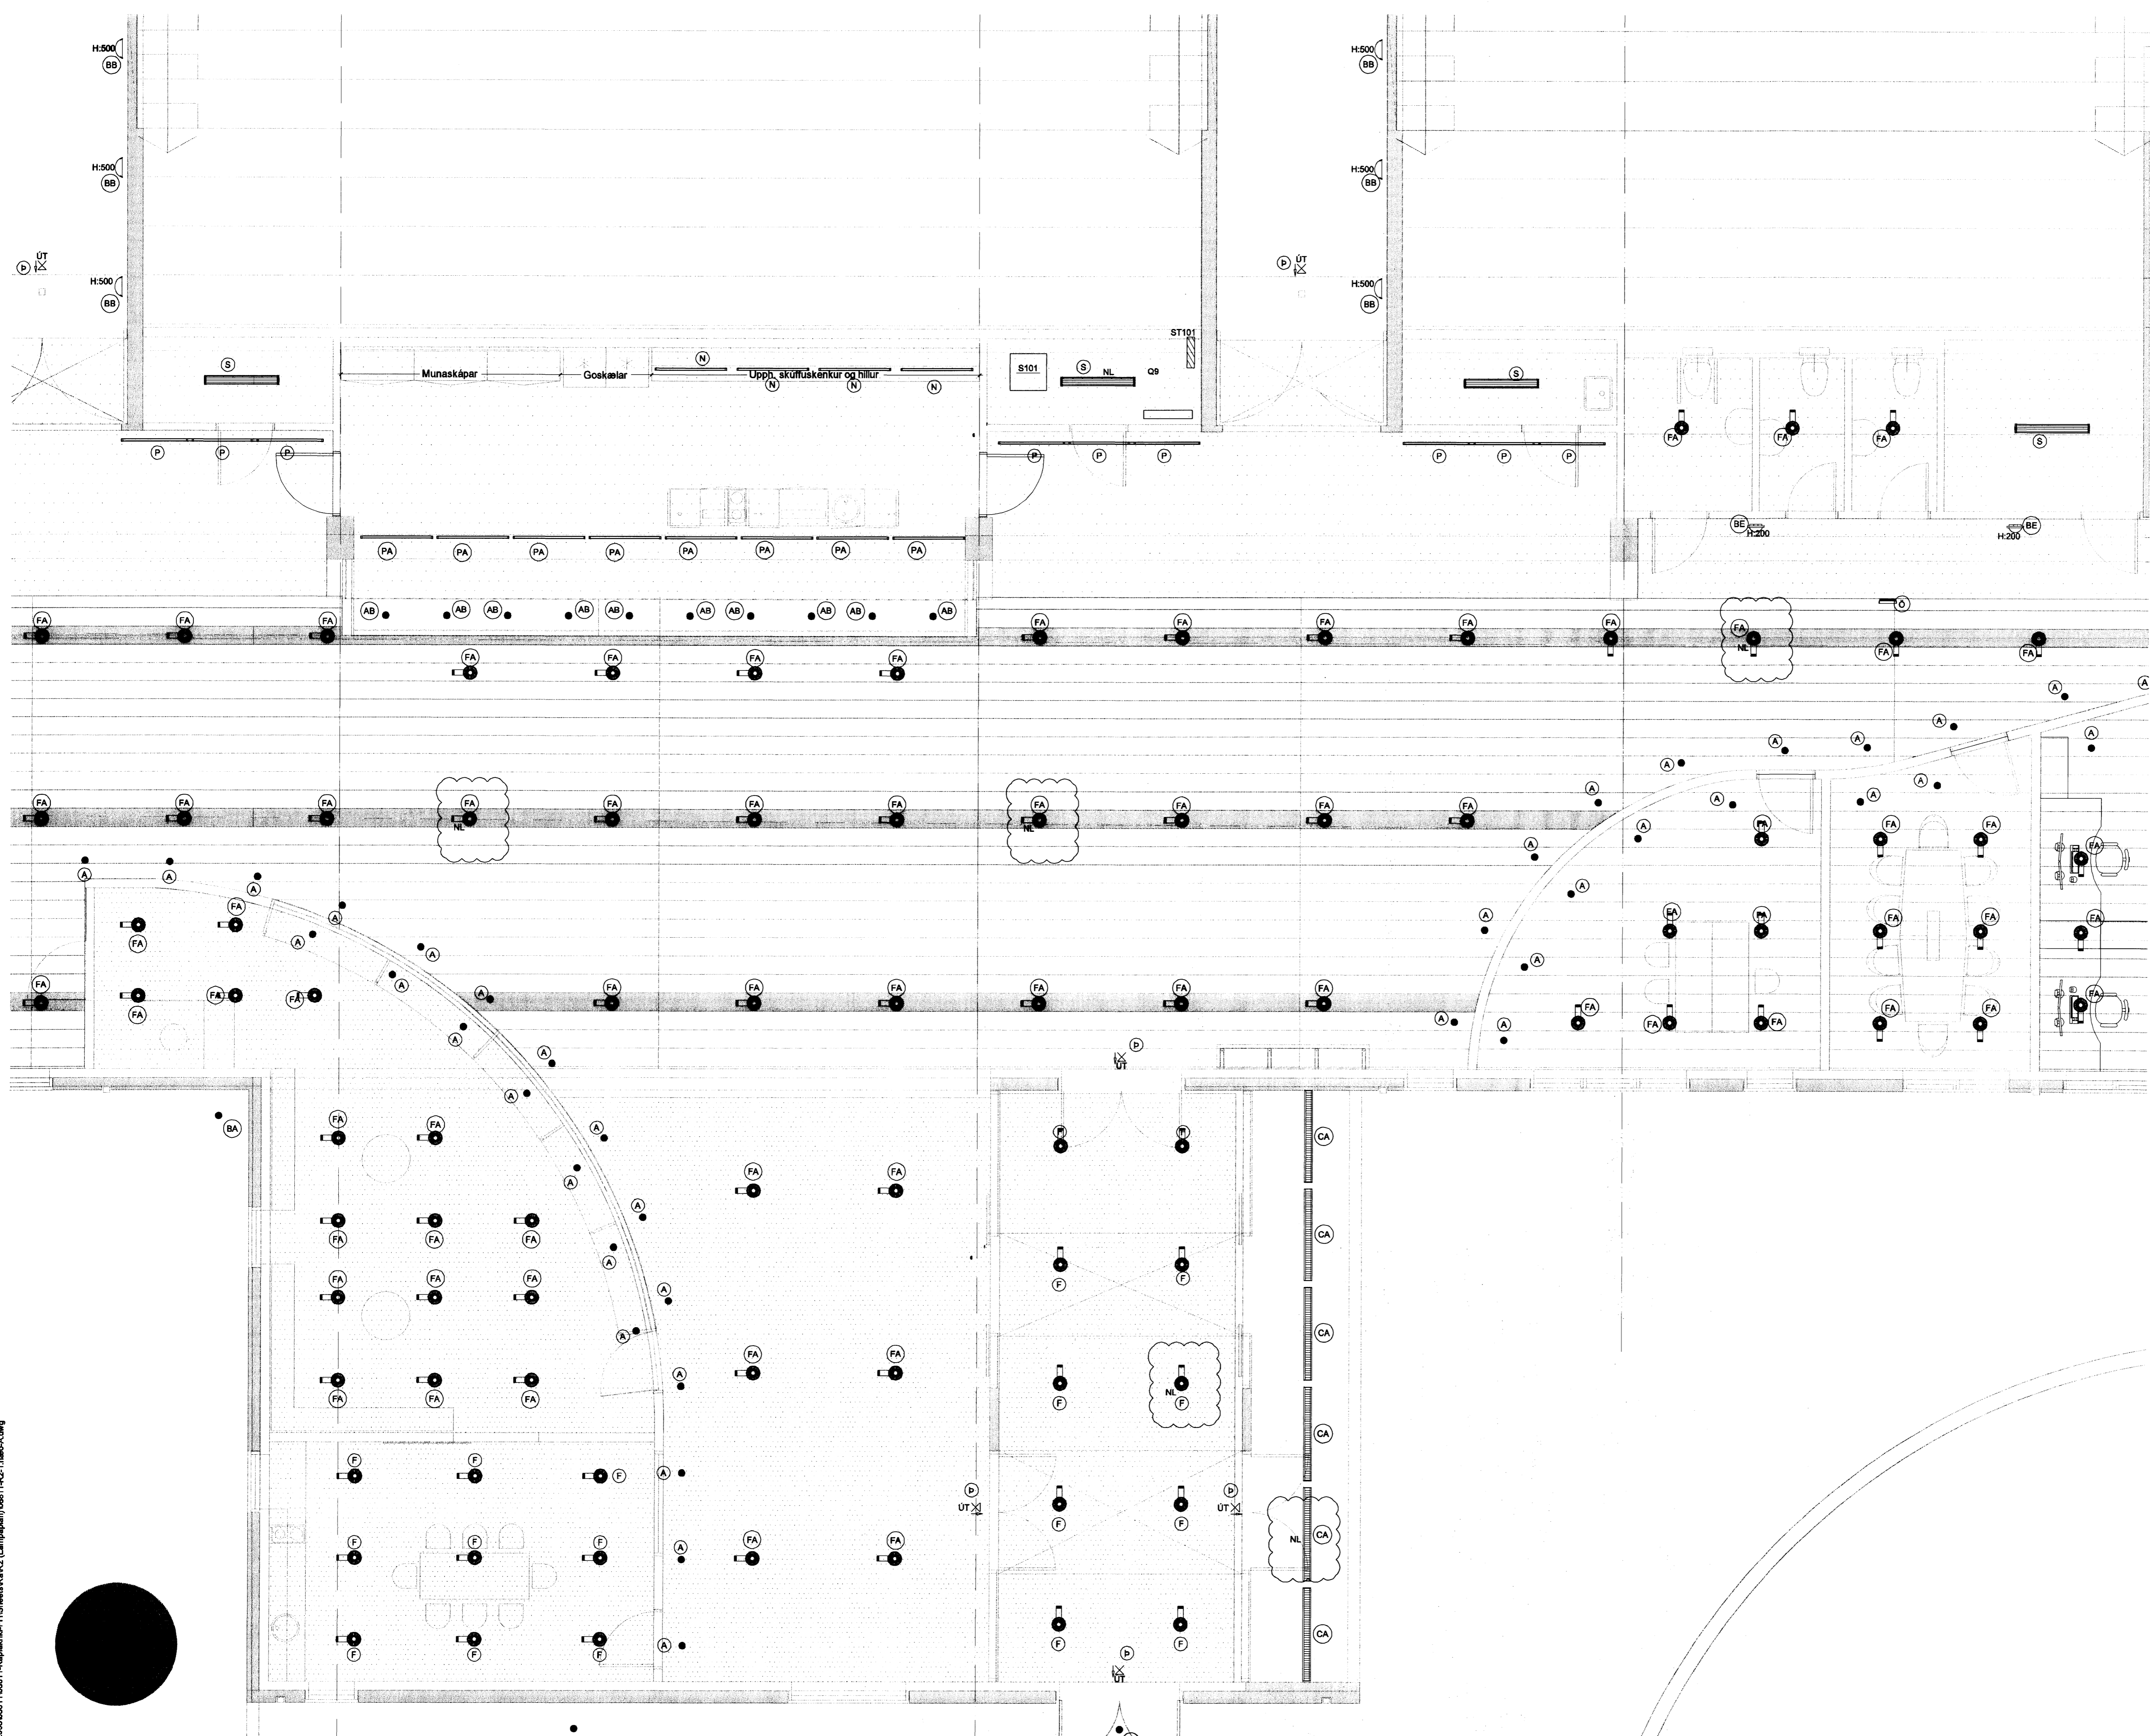

28/1 2010 H

[Signature]
KAPLAKRIKI
Kt. 110457-2786

E	22.01.10	Nýjarfyring	BSG/ÖG
D	12.06.09	Ný varslun, breytt herbergi	SF/BSG
C	30.01.09	Breytt lampaplan	SF/ÖG
B	09.12.08	Breytt lampaplan	SF/ÖG
A	27.11.07	Verkefning	RVK/HJ
Útg. Dags.	Skýring		Hannað/Virfirð