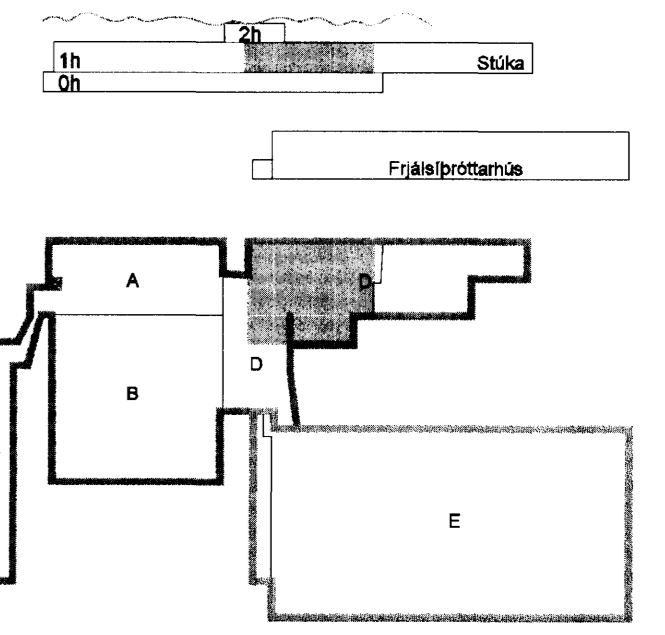

28/1 2010 H

[Signature]
KAPLAKRIKI
Kt. 110457-2786

E	22.01.10	Nýjarfyring	BSG/ÖG
D	12.06.09	Ný varslun, breytt herbergi	SF/BSG
C	30.01.09	Breytt lampaplan	SF/ÖG
B	09.12.08	Breytt lampaplan	SF/ÖG
A	27.11.07	Verkefning	RVK/HJ
Útg. Dags.	Skýring		Hannað/Virfirð