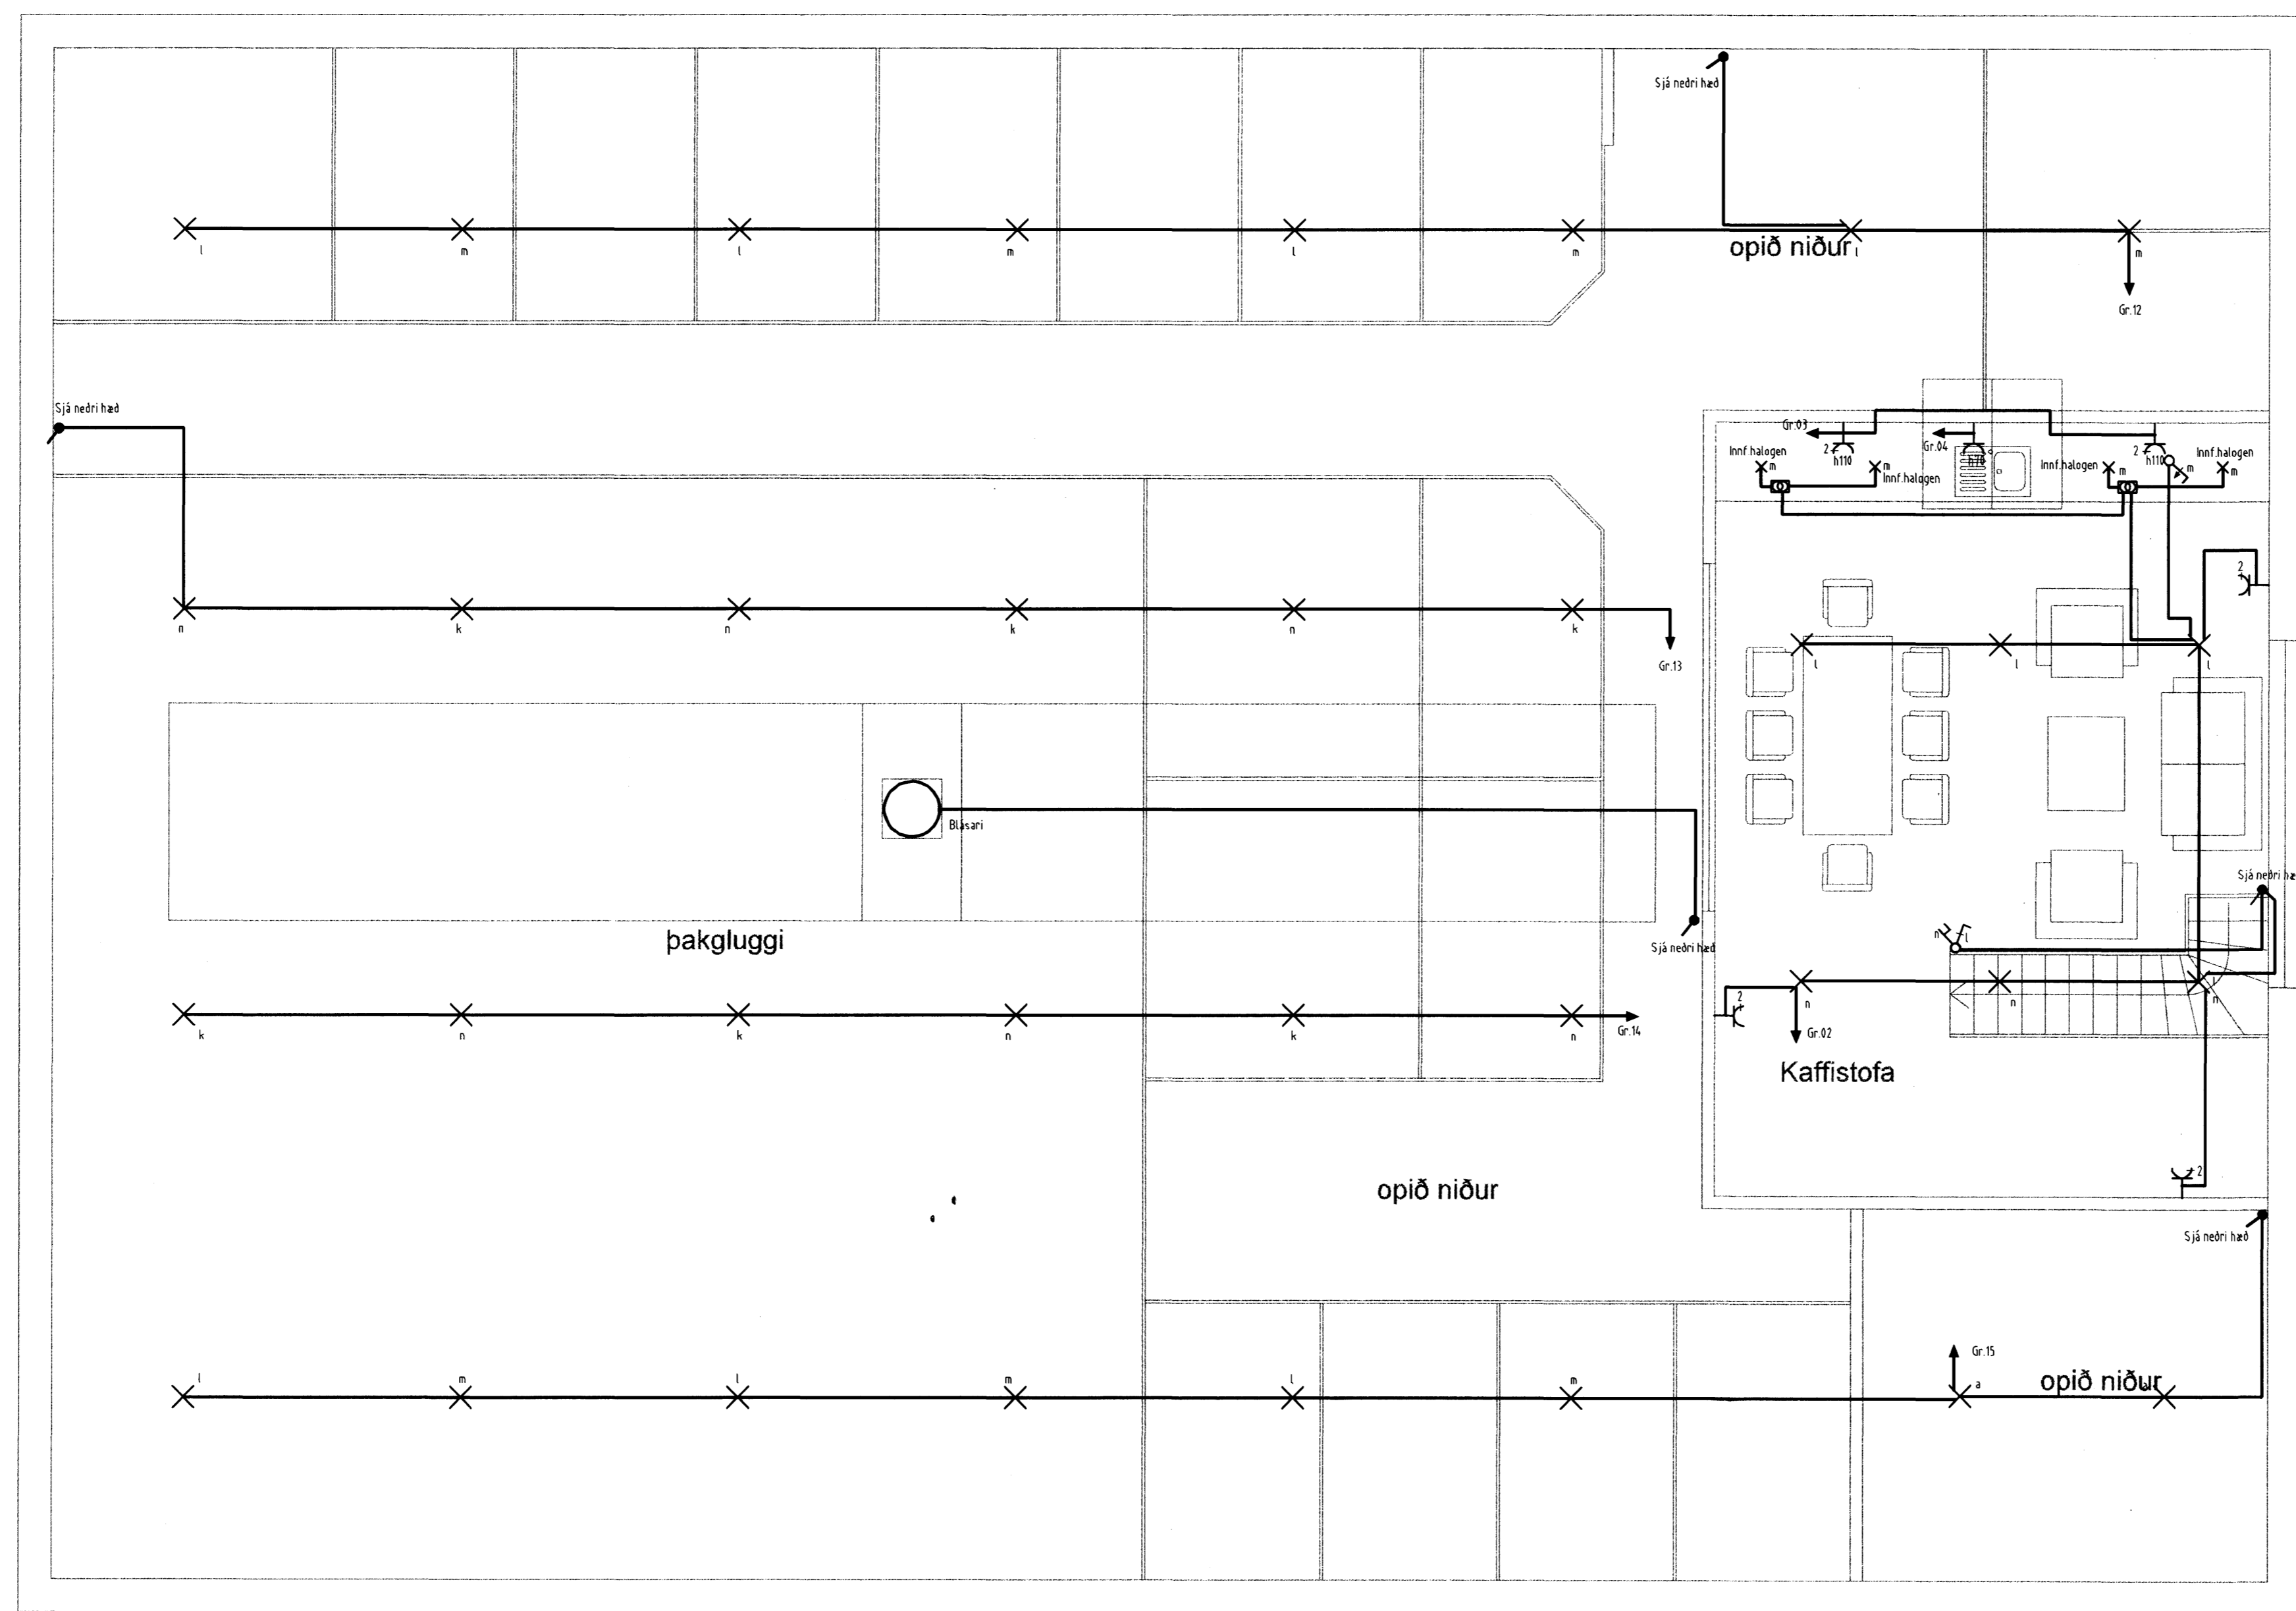

Móttelid  
22.10.2010

Grunnmynd  
rishæðar

Lóðamörk

Verkefni Flugskelið 11 Hafnarfirði		
Verkhúsi/Verknúmer Rafganir		
Blað nr. 3	Daga. 18. Okt 2010	Kvarti 1:50
Yfirfarið		
Hönnuður		
Samræmingarhönnuður		
Breyting		
 Reykjavíkurvegi 60 220 Hafnarfirði tlf 700402-5090 Sími 565 1846, fax 565 0940 gsm 898 0970 http://www.munus.is, e-mail munus@munus.is Hönnuður Sigurðin Hardarson, st. 060361-2749		