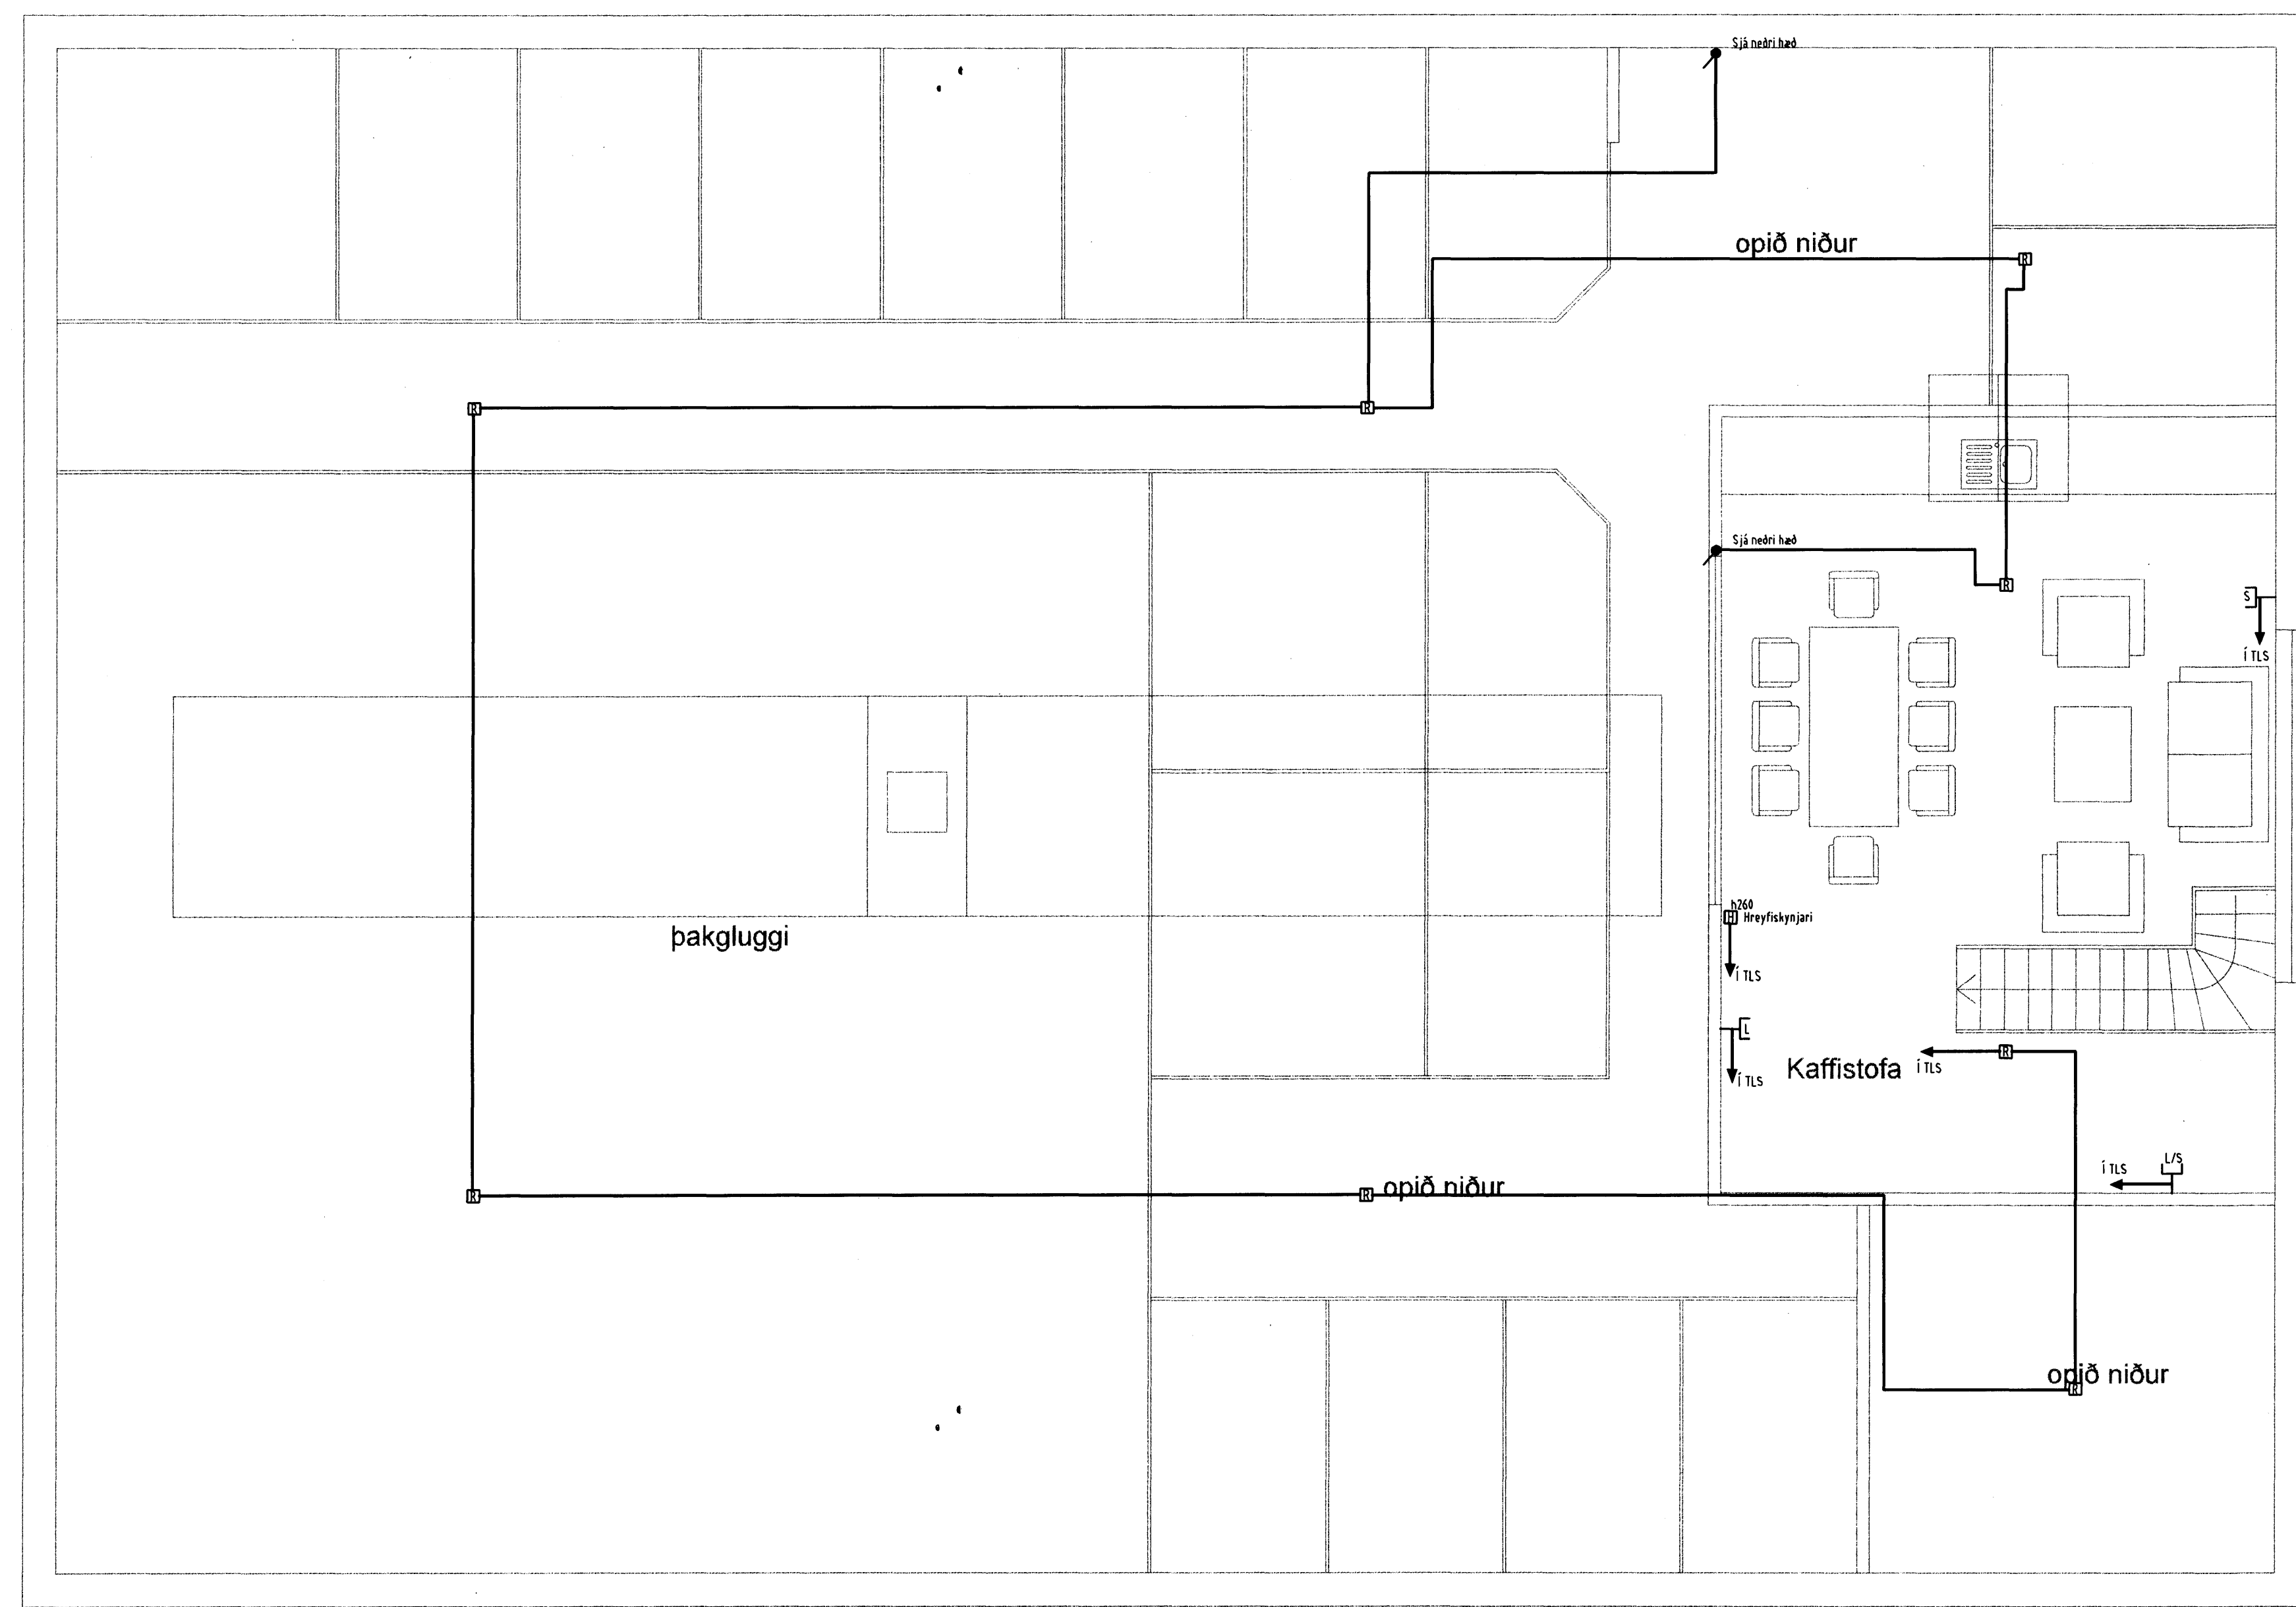

Móttakið
22.10.2010

Grunnmynd
rishæðar

Lóðamörk

Verkhelli Fluguskeið 11 Hafnarfirði		
Verkhili/Verkhúmer		
Smáspenna		
Blað nr. 5	Dags. 18. Okt 2010	Kvarði 1:50
Yfirfarið		
Hönnuður		
Samræmlega hönnuður		
Breyting		
 Reykjavíkurvegi 60 220 Hafnarfirði kt. 700402-5090 Sími 565 1846, Fax 565 0940 gsm 898 0970 http://www.munus.is, e-mail munus@munus.is Hönnuður Sigurðin Harðarson, kt. 069361-2749		