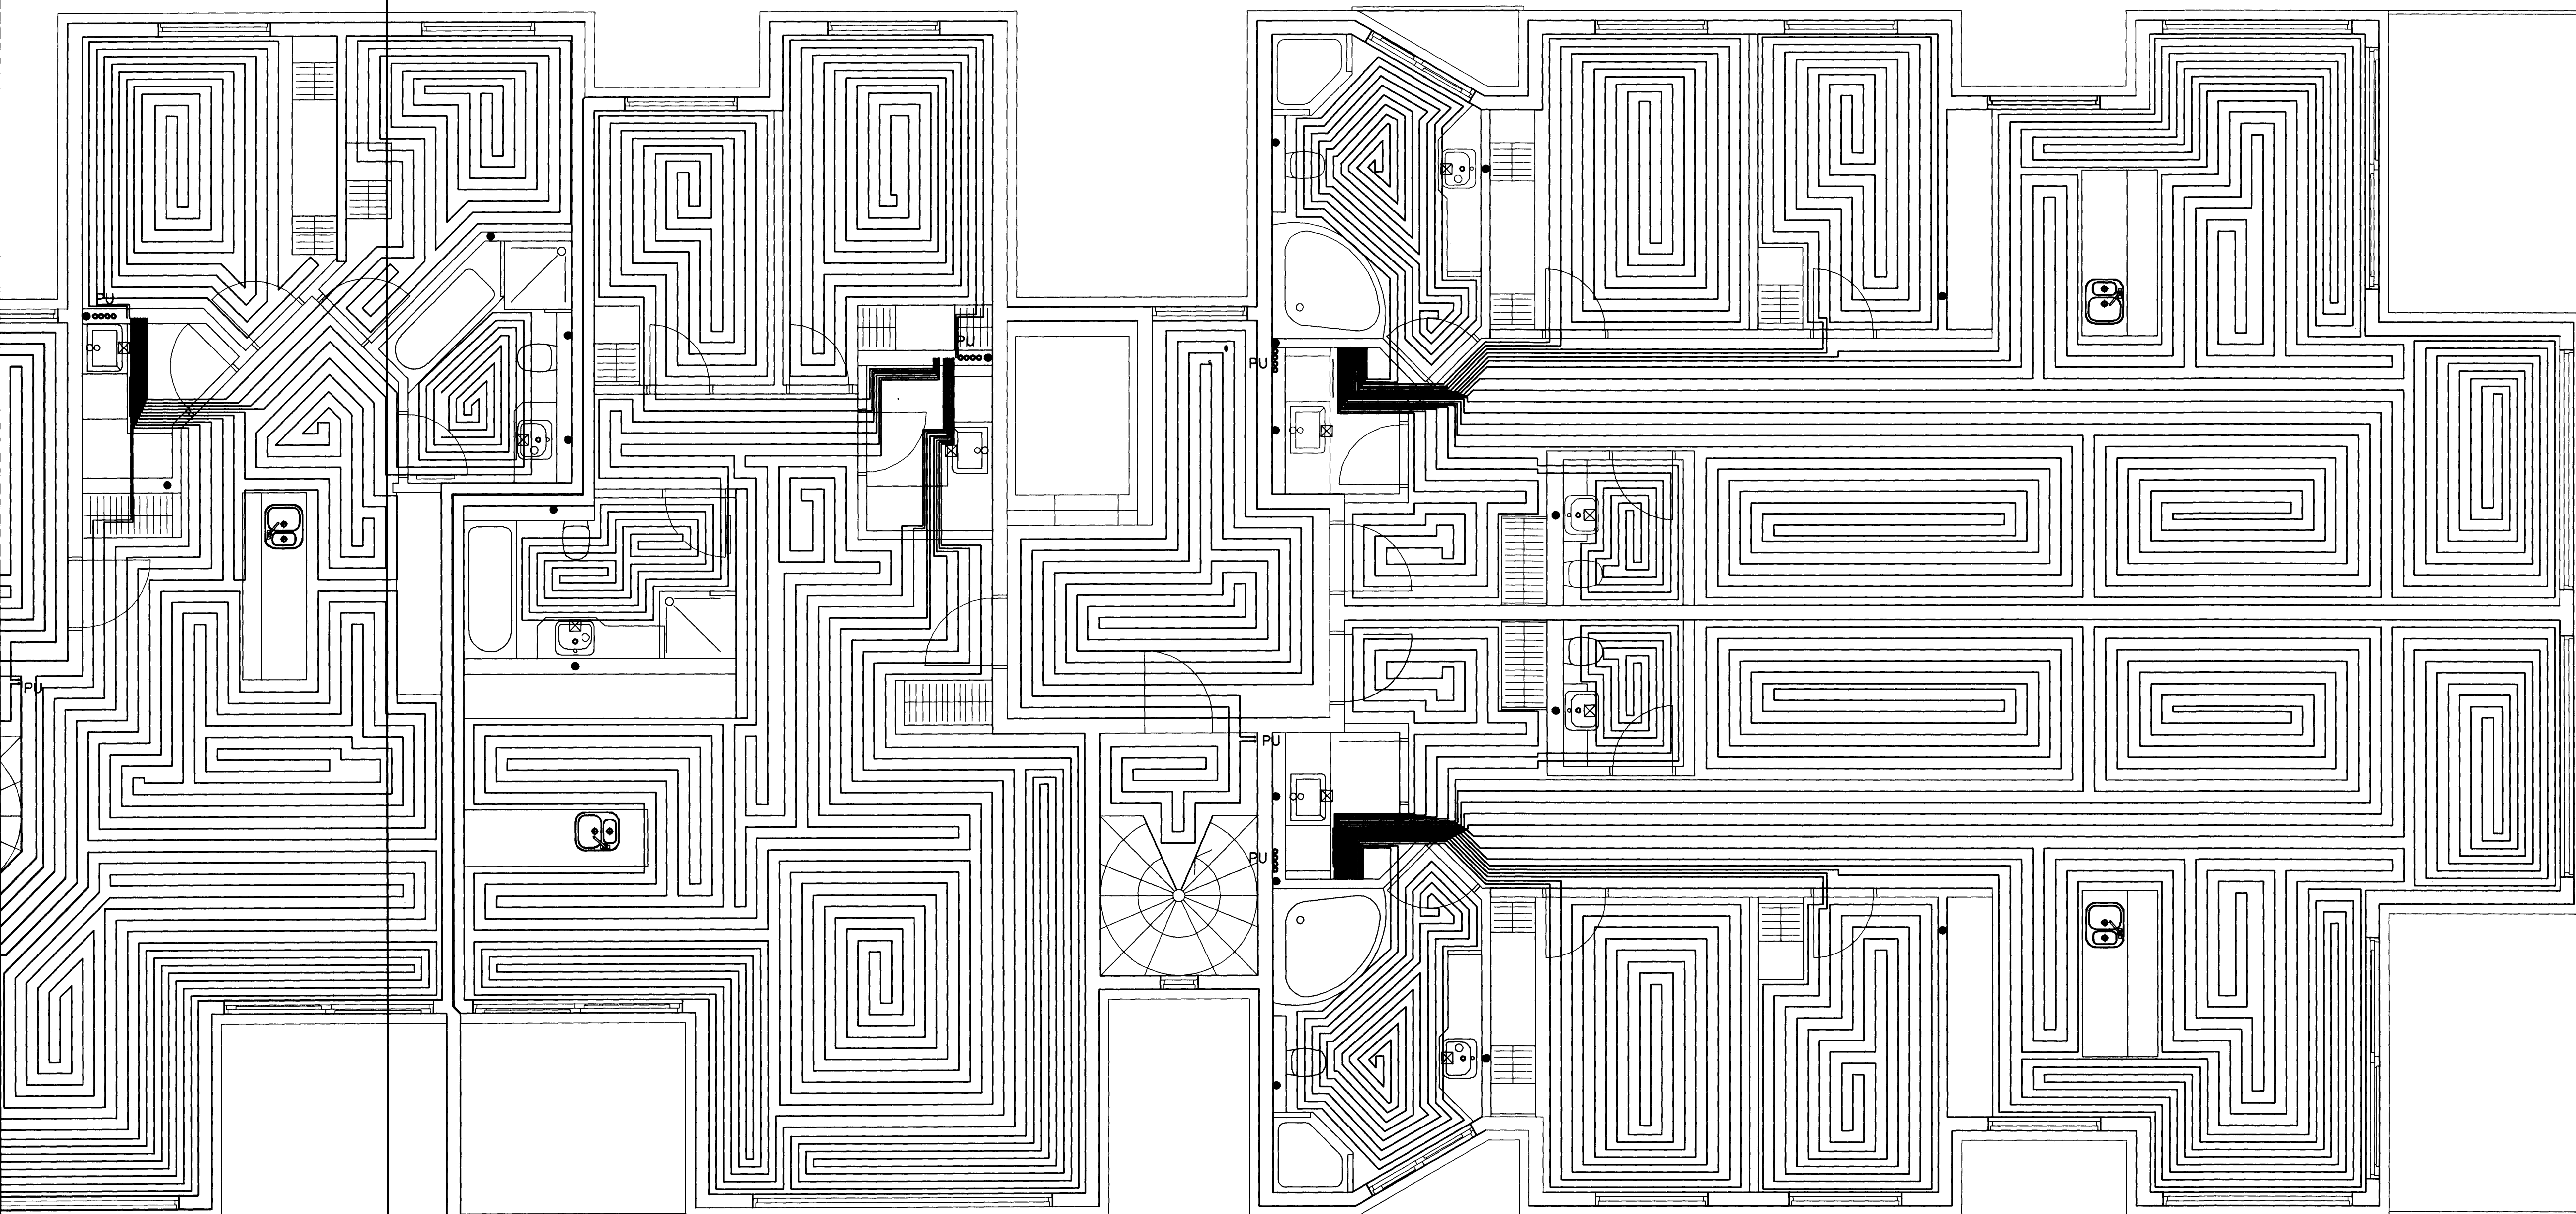

Samþykkt þann
 28 OCT 2010
 Byggingafræðingur / Architect
 F.H. Hrólfur S. Gunnlaugsson

GÓLFHITALAGNIR
 16x2,5 Pe-PEX c/c100 OG 150
 SJÁ SNID

Gólfhiti snið, 1:10

01	4 SEPT 08	BÆTT VIÐ GÓLFH Í STIGAHÚS	G.H.
	Dags.	Eðli breytinga	Sign