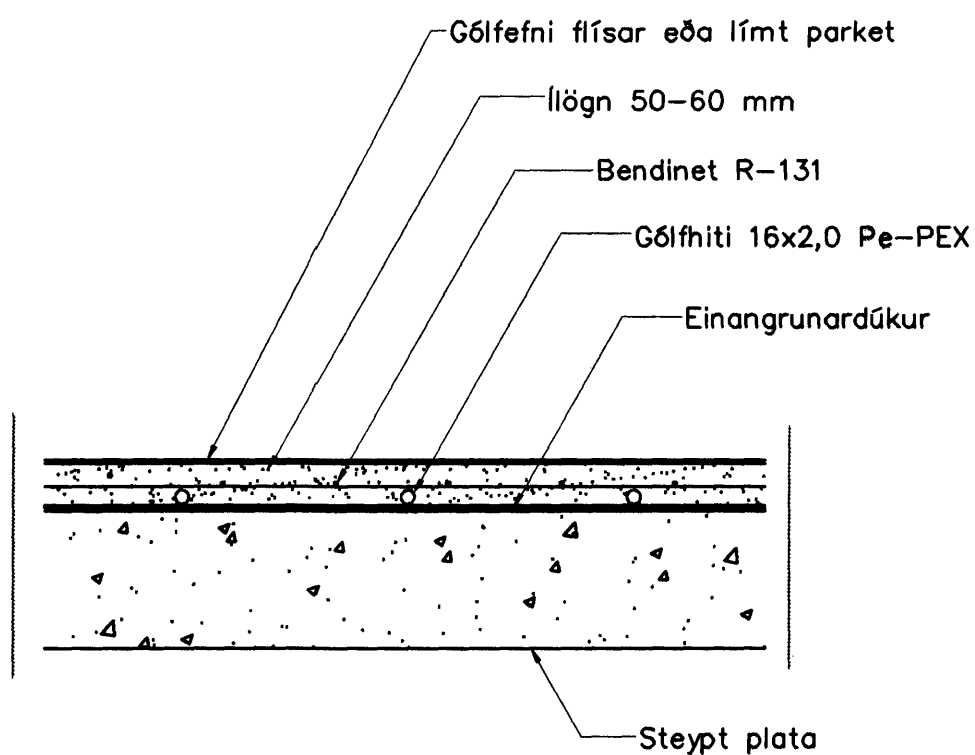

Samþykkt þann
 28 OCT 2010
 Byggingafræðingur / Architect
 F.H. Hrólfur S. Gunnlaugsson

GÓLFHITALAGNIR
 16x2,5 Pe-PEX c/c100 OG 150
 SJÁ SNID

Gólfhiti snið, 1:10

01	4 SEPT 08	BÆTT VIÐ GÓLFH Í STIGAHÚS	G.H.
	Dags.	Eðli breytinga	Sign