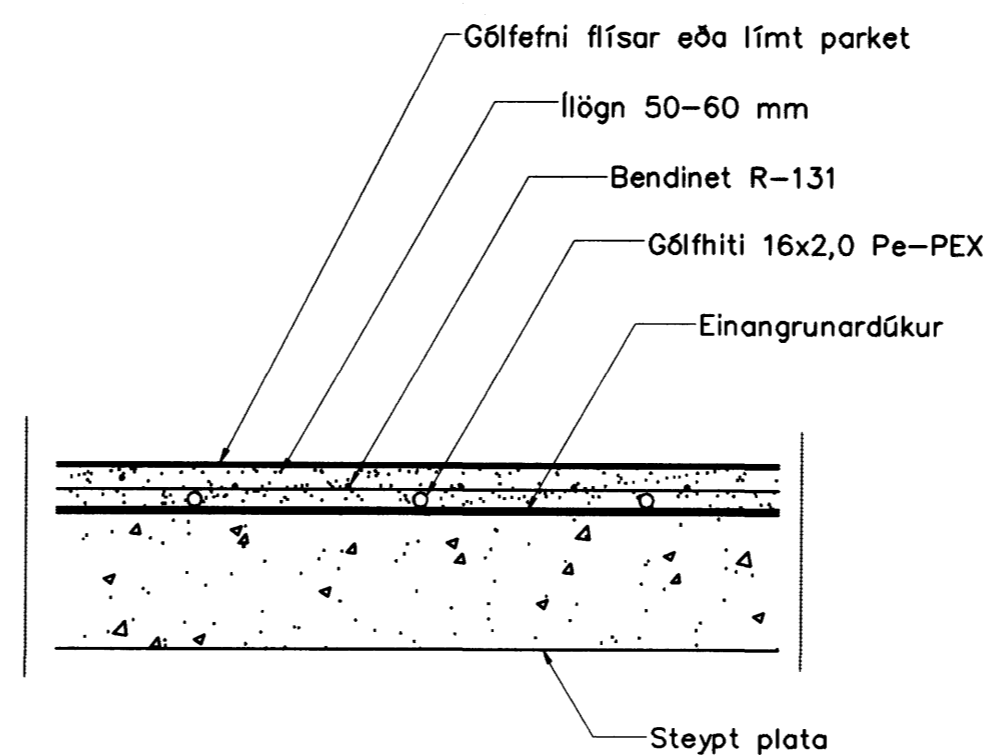

GÓLFHITALAGNIR
16x2.5 Pe-PEX c/c100 OG 150
SJÁ SNIÐ

Gólfhiti snið, 1:10

01	4 SEPT 08	BÆTT VÍÐ GÓLFH Í STIGAHÚS	G.H.
	Dags.	Eðli breytinga	Sign

NORÐURBAKKI 11
HAFNARFIRÐI

GÓLFHITI 2 HÆÐAR

MKV. 1:50 1:20

DAGS. JÚNÍ 2007