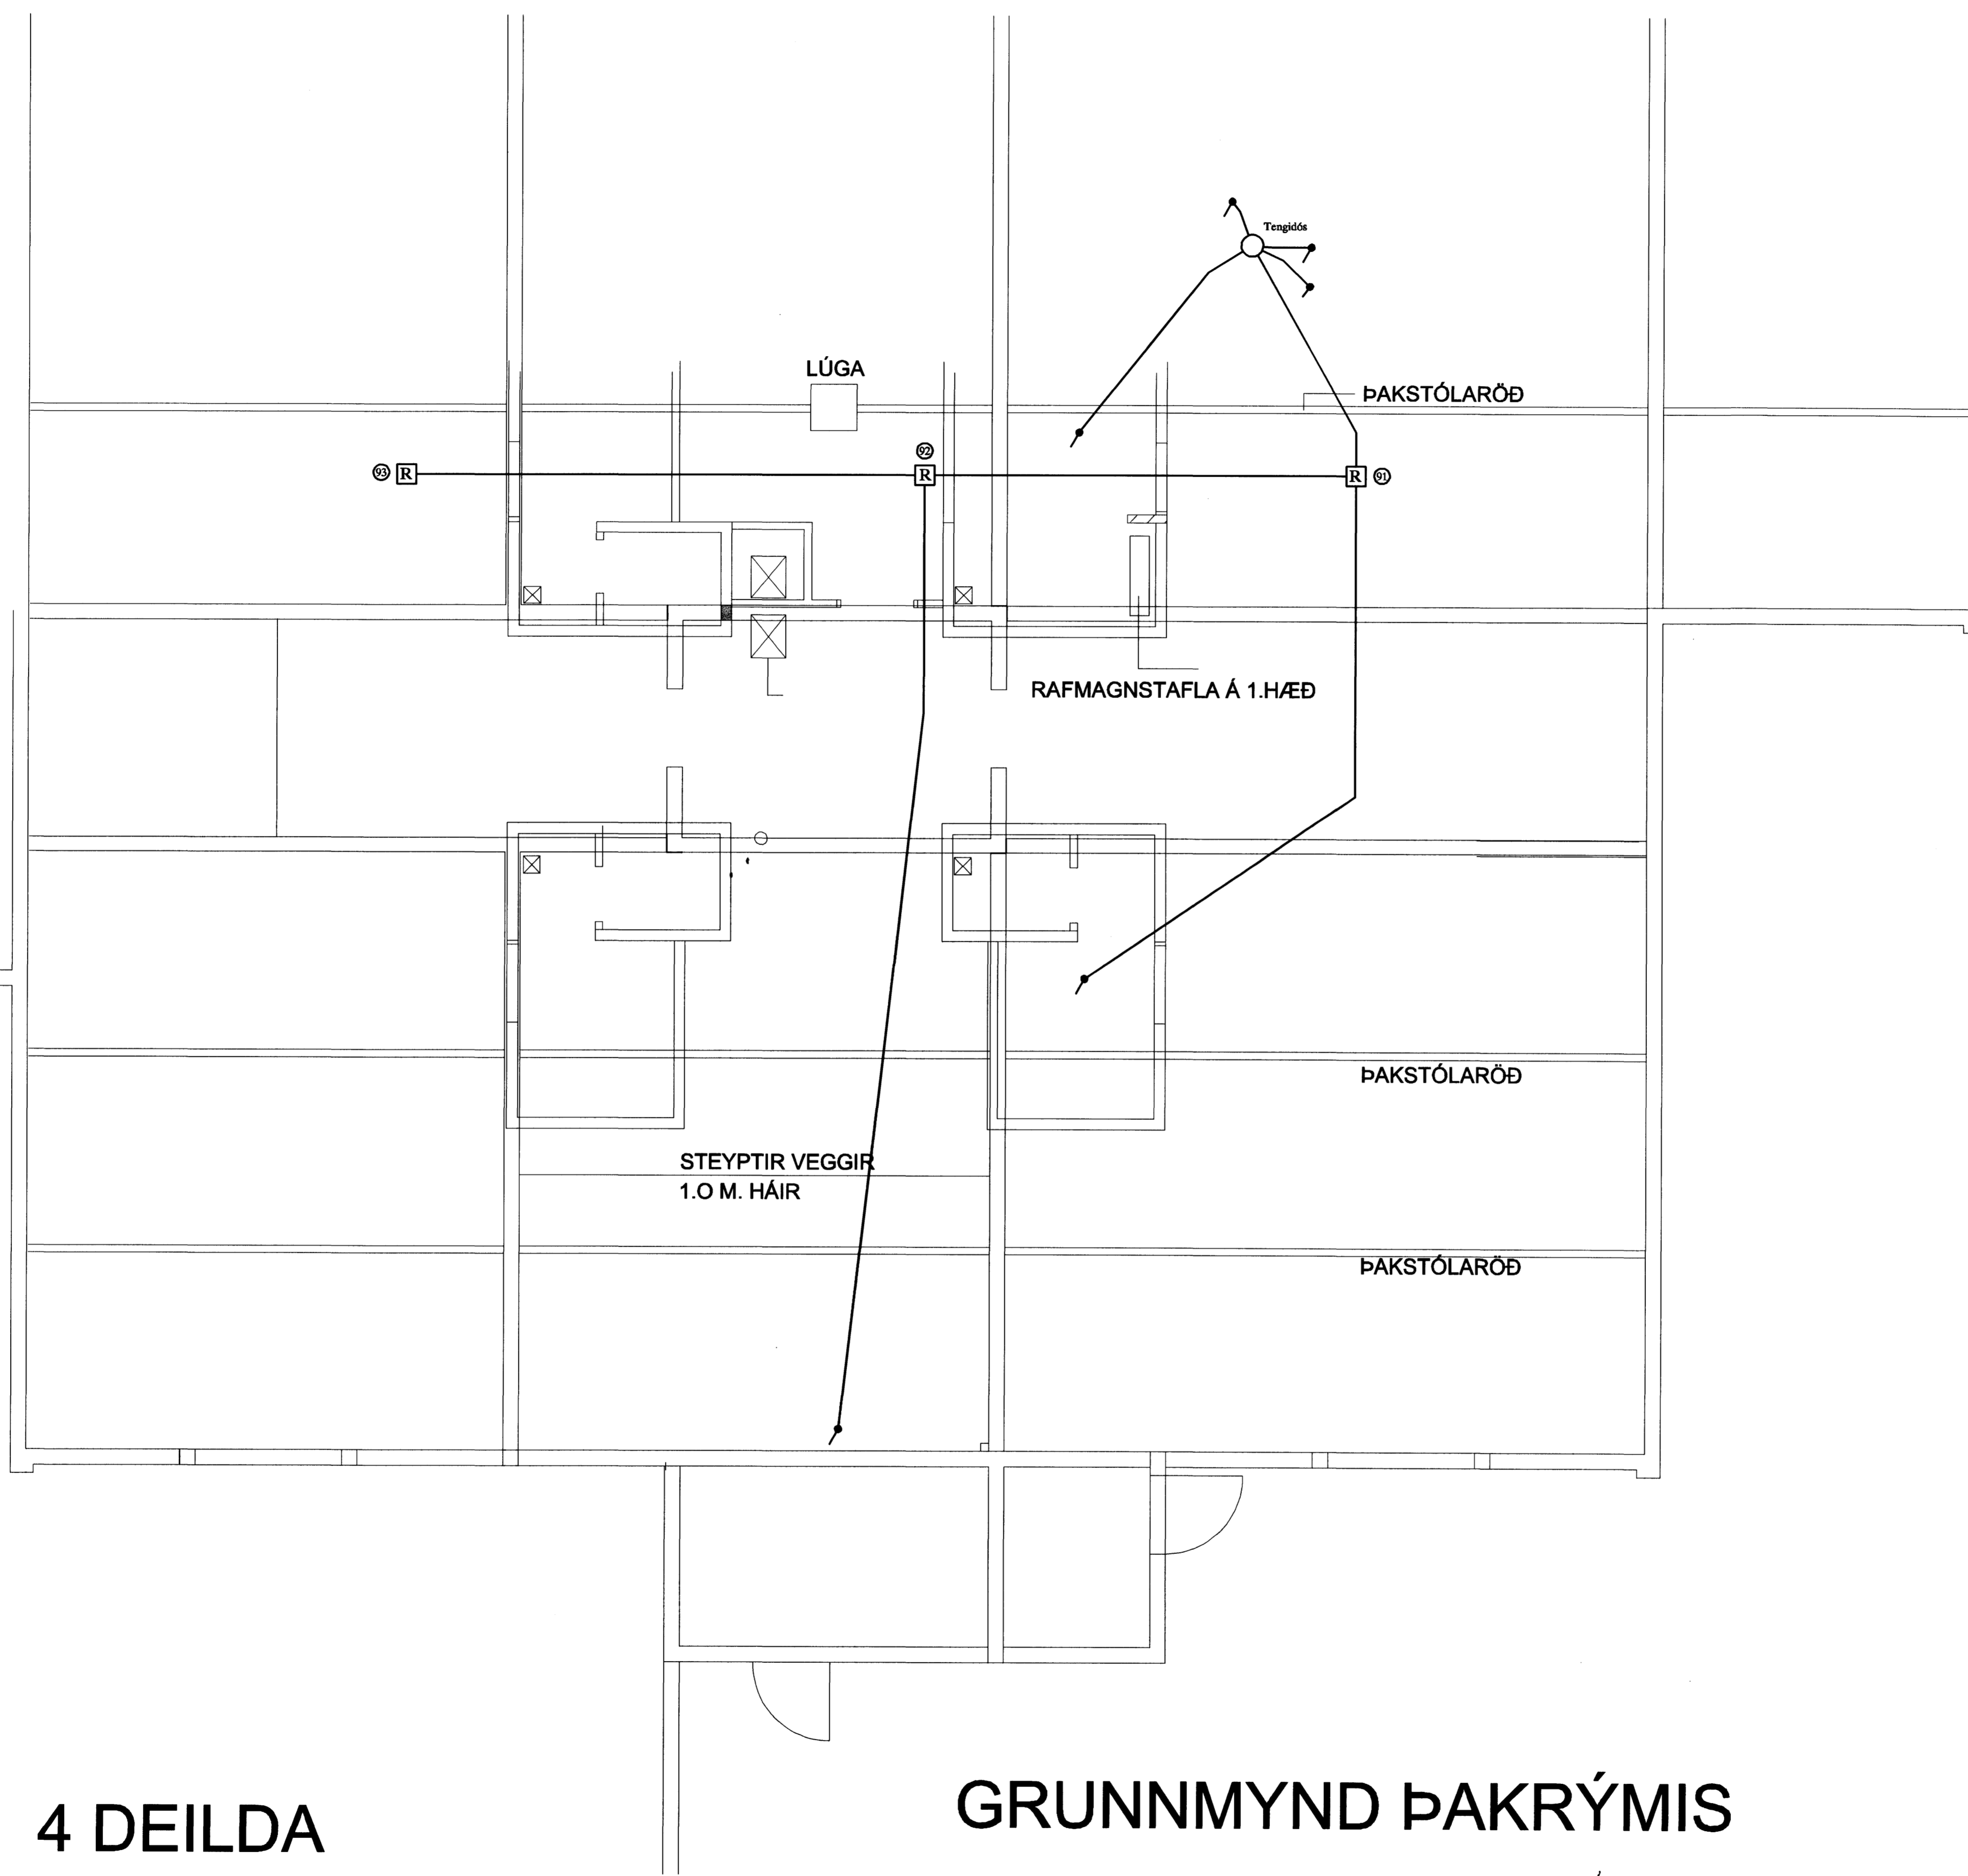

Mótteld
20.10.2010

4 DEILDA

GRUNNMYND ÞAKRÝMIS

19.10.2010 / *innvið*
250144 3939

						ENGIDALSSKÓLI - DAGVISTUN BARNA		MÆV. 1:50	
						RIS		TÆKING. S2.1	
						SMÁSPENNUKERFI 1		SÍÐARTA TNR.	
B	10-10-01	REYNDARTEIKNING	B.P.T.	T.S.	<i>innvið</i>	220146-2439	TERA S/F		TNR. 5 AF 5
A	10-07-23	VINNUTEIKNING	B.P.T.	T.S.		220146-2439	RAFMA GNSVERKFRÆÐISTOFA		ÖTU. B
ÖTU.	DAÖS.		TRKIN.	HANNAÐ	SAMVÆKT	KENNTALA	EDMUND BELLERSEN TRAUSTE SVENNÞÓRSSON		
						SÍMI 568788			
						SÍMI 568790			