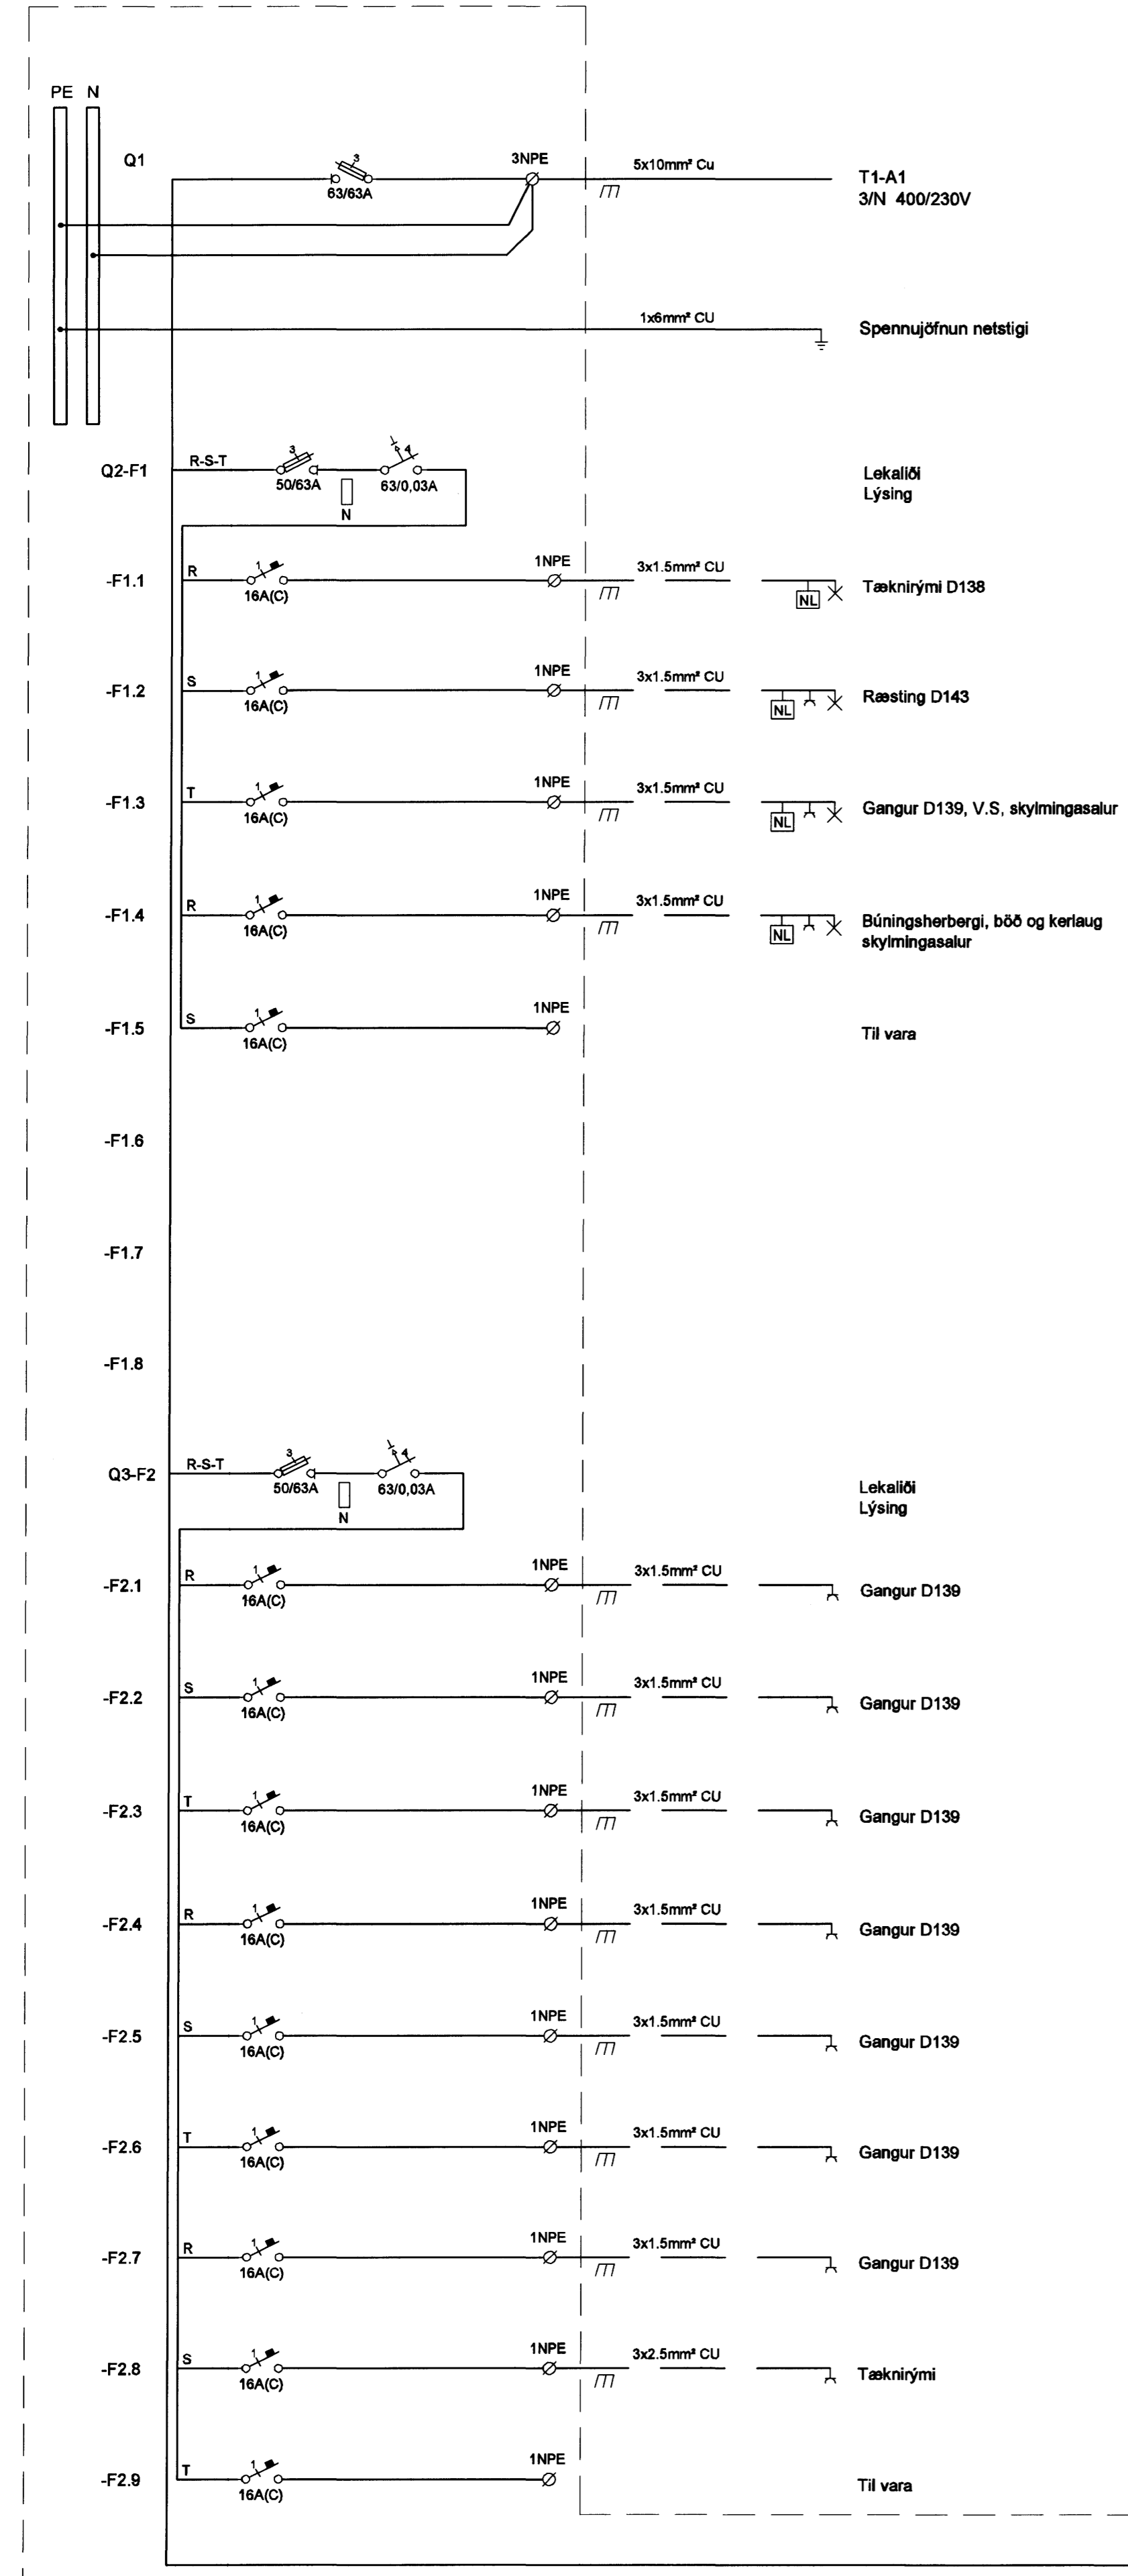

Móti. 30.4.2010  
H

TAFLA G004

Ekki endanlegur fjöldi og gerð töflubúnaðar

KAPLAKRIKI

Útg. Dags. Skýring Hannað/Yfirfarið

**VSB**

VERKFRÆDISTOFA

BÆJARHRAUN 20 · 220 HAFNARFJÖRÐUR · KENNIT. 710796-2899  
vsb@vsb.is · Sími 585 8600 · Fax 585 8610 · www.vsb.is

Aftun sérhönnuðar Örn Guðmundsson Kt.220961 2739				
Verkefni <b>KAPLAKRIKI HAFNARFIRÐI</b>				
Verkhúsi Rafkerfi Einlínuteikning Einlínnumynd G004				
Hannað BSG	Teiknað BSG	Yfirfarið ÖG	Kvarði -	Síða / A1
Dags. 26.04.2010	Verkefni 06811	Teikning A R605	Útgáfa -	

V:\2009\06811\06811-Kaplakriki-FH\skema\FH\G004.dwg