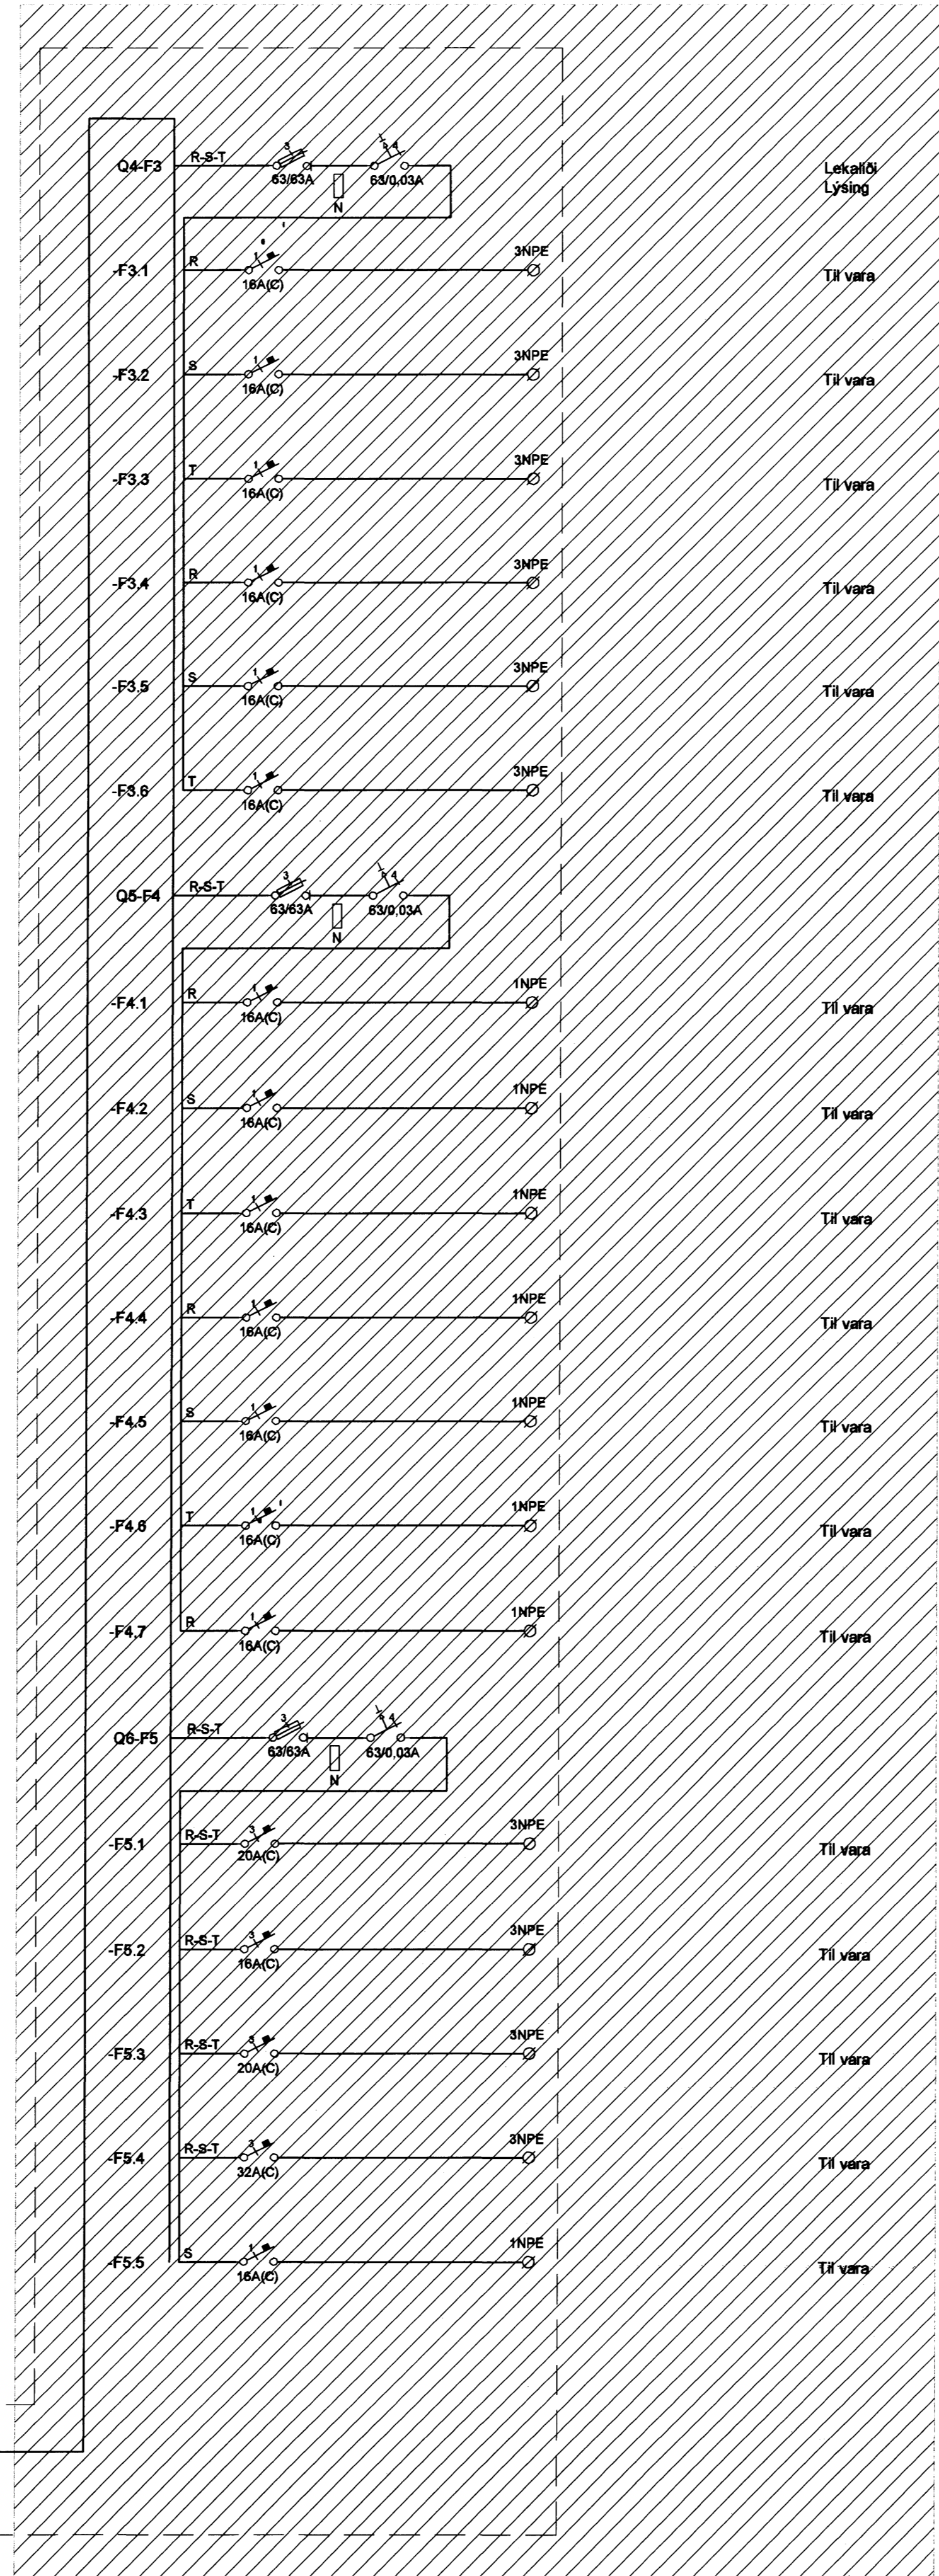

Móti. 30.4.2010  
H

TAFLA G004

Ekki endanlegur fjöldi og gerð töflubúnaðar

KAPLAKRIKI

Útg. Dags. Skýring Hannað/Yfirfarið

**VSB**

VERKFRÆDISTOFA

BÆJARHRAUN 20 · 220 HAFNARFJÖRÐUR · KENNIT. 710796-2899  
vsb@vsb.is · Sími 585 8600 · Fax 585 8610 · www.vsb.is

Aftun sérhönnuðar Örn Guðmundsson Kt.220961 2739				
Verkefni <b>KAPLAKRIKI HAFNARFIRÐI</b>				
Verkhúsi Rafkerfi Einlínuteikning Einlínnumynd G004				
Hannað BSG	Teiknað BSG	Yfirfarið ÖG	Kvarði -	Síða / A1
Dags. 26.04.2010	Verkefni 06811	Teikning A R605	Útgáfa -	