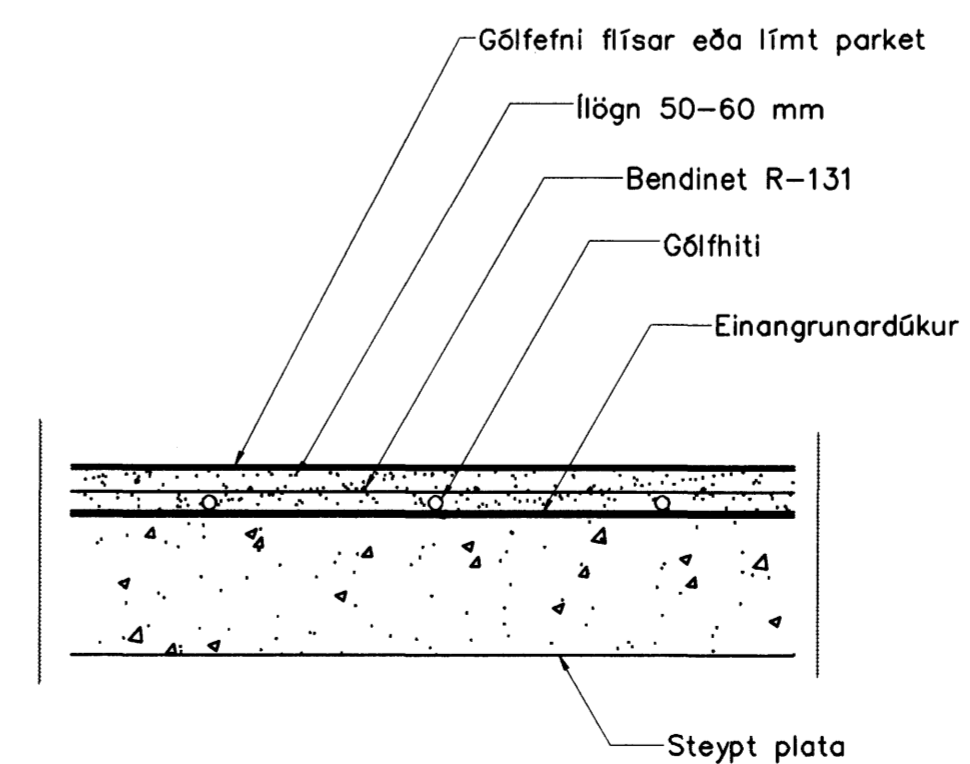

GRUNNMYND 2 HÆÐAR 1:50

GÓLFHITALAGNIR  
 20x2.5 Pe-PEX c/a100 OG 200

Gólfhiti snið, 1:10

Br.	Dags.	Eðli breytinga	Sign
DREKAVELLIR 48-52 HAFNARFIRÐI			
GÓLFHITALAGNIR 2 HÆÐAR			
MKV. 1:50 1:20			
DAGS. OKT. 2007			
VERK NR. 2614			
TEIKN. NR. 2-05			
HANNAD SIG. ÞORLEIFSS. KT. 241148-3009			
TEIKNAD G.H.			
YFIRFARID			
<b>TÆKNIPJÓUSTA</b> SIGURDAR ÞORLEIFSSONAR ehf STRANDGÖTU 11 220 HAFNARFIRÐI Sími 666-4255 FAX 666-2875 E-mail tsth@simnet.is			