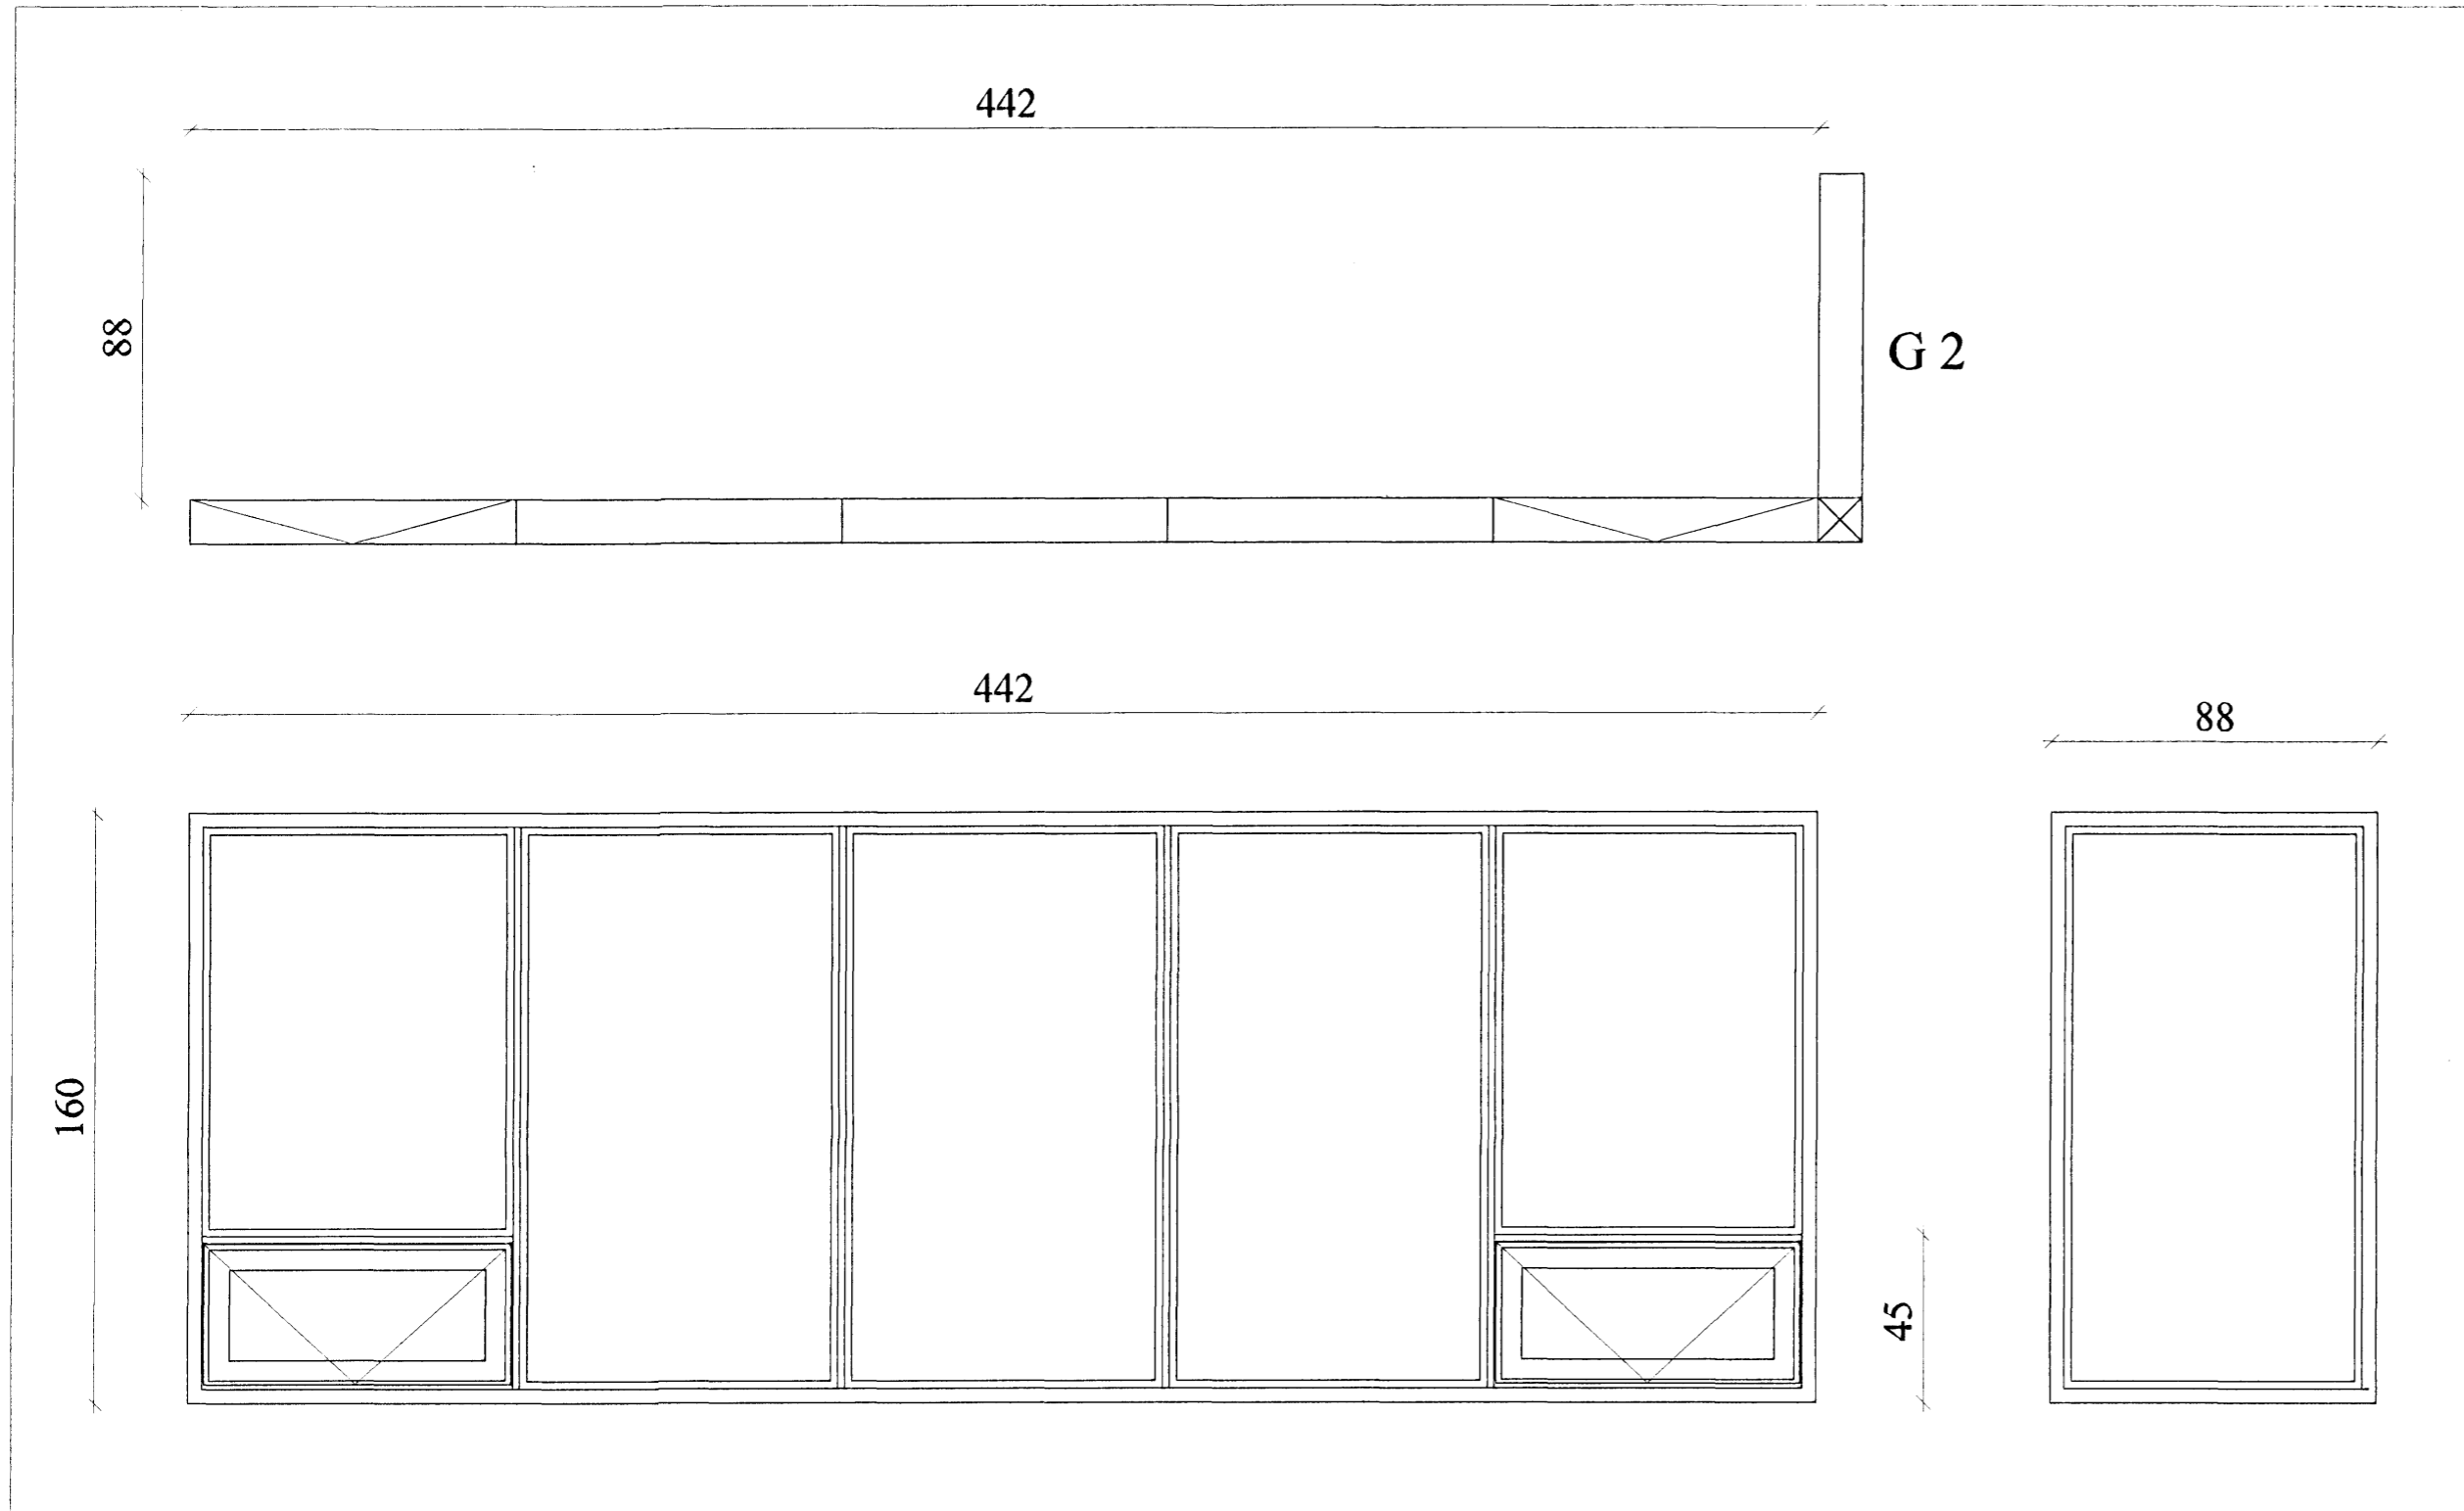

BLÓMVELLIR 20. HAFNARFIRÐI.

HORNGLUGGI. A 1.stk.

G 11. 1.stk.