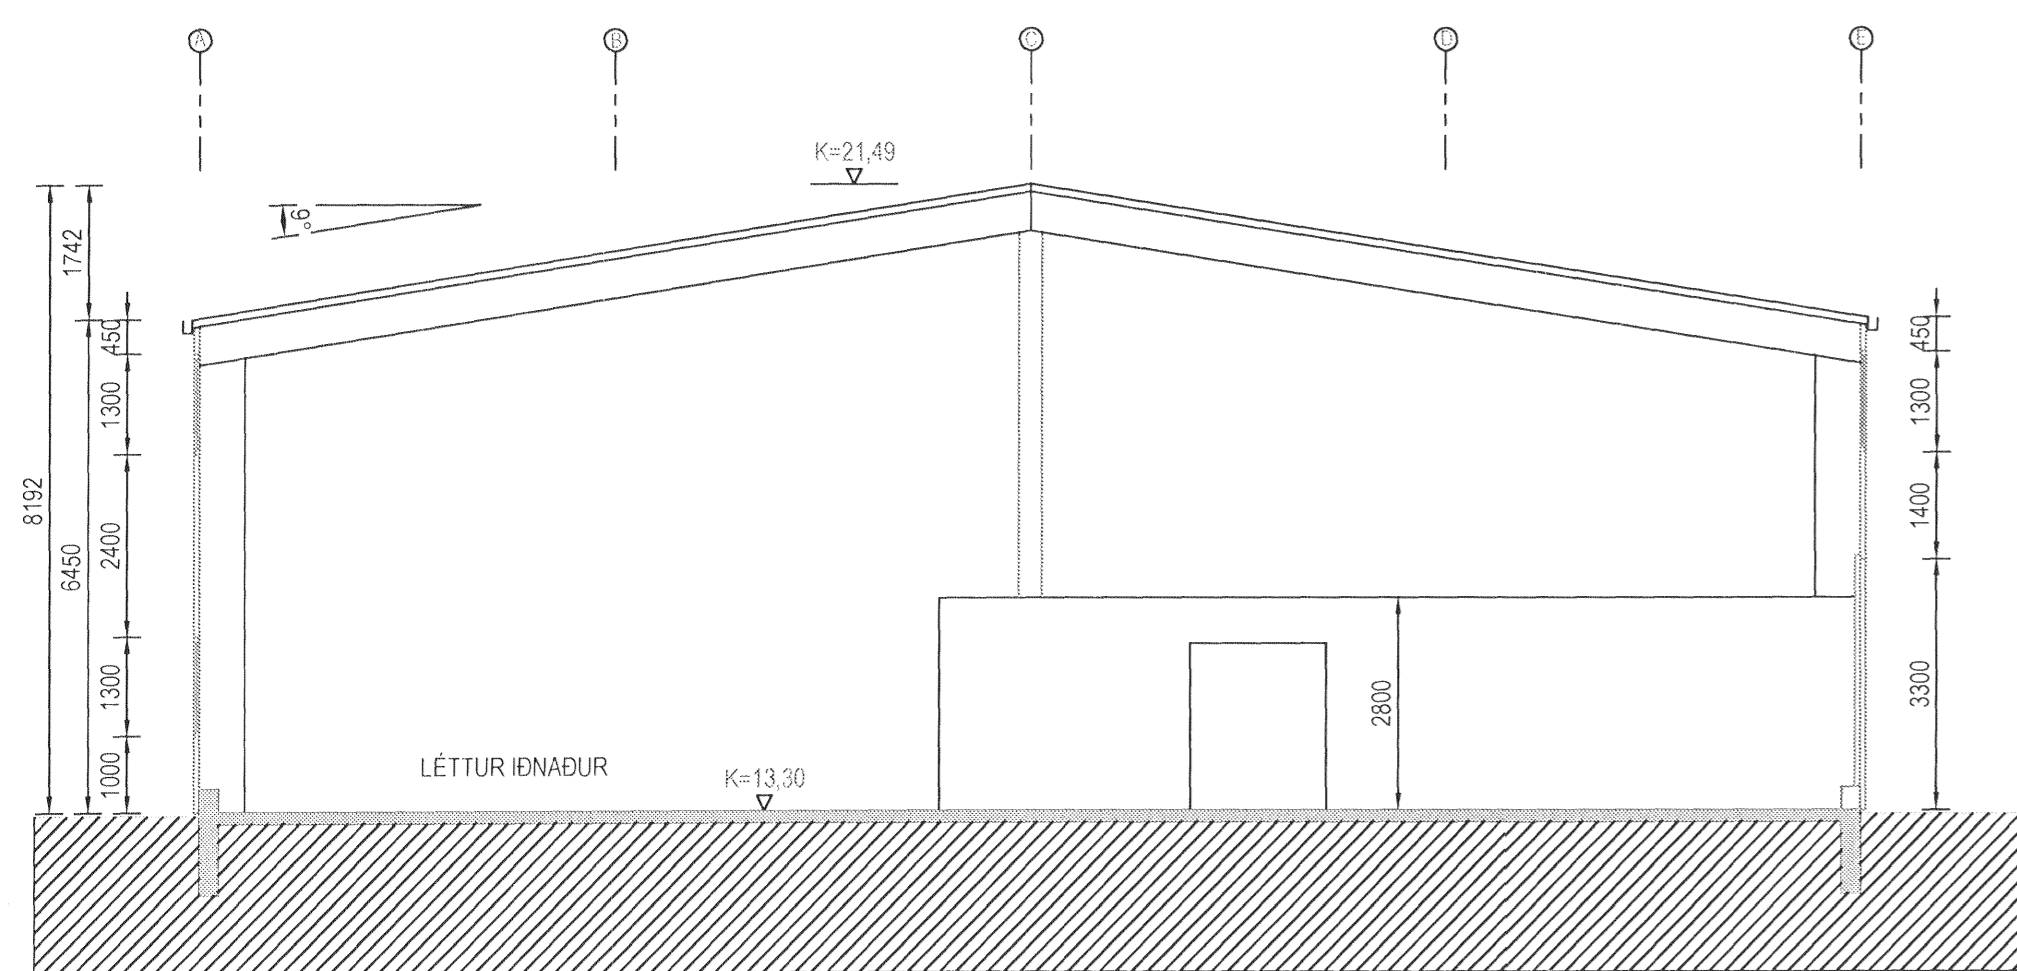

Úr Gildi

GRUNNMYND  
MKV. 1:100

SNID A-A  
MKV. 1:100

A: 18.02.2011.  
Hösi skipt upp í 2 rými í stað 4 rýma fyrir léttan iðnað.

Br. nr.	Dags.	Af.	Breyting
Ⓐ	18.02.11	þF	SJÁ HÉR AÐ OFAN
Ⓑ			
Ⓒ			
Ⓓ			

**ÞORSTEINN FRÍÐÞJÓFSSON**  
MÍÐSALIR 7, 201 KÓPAVOGUR, SÍMI 845-0651  
byggingatæknifræðingur  
Kt. 211055-5299 netfang: midsalir7@simnet.is

**STEINHELLA 17A**  
HAFNARFJÖRUR

Tekningarheiti: GRUNNMYND  
SNID

Dags. 04.05.2006 Kvartil 1.100  
Hannað þF Teknað þF Samþ. *[Signature]*  
Verknr.05-302 Tekn.nr.102 Breyt.nr. A