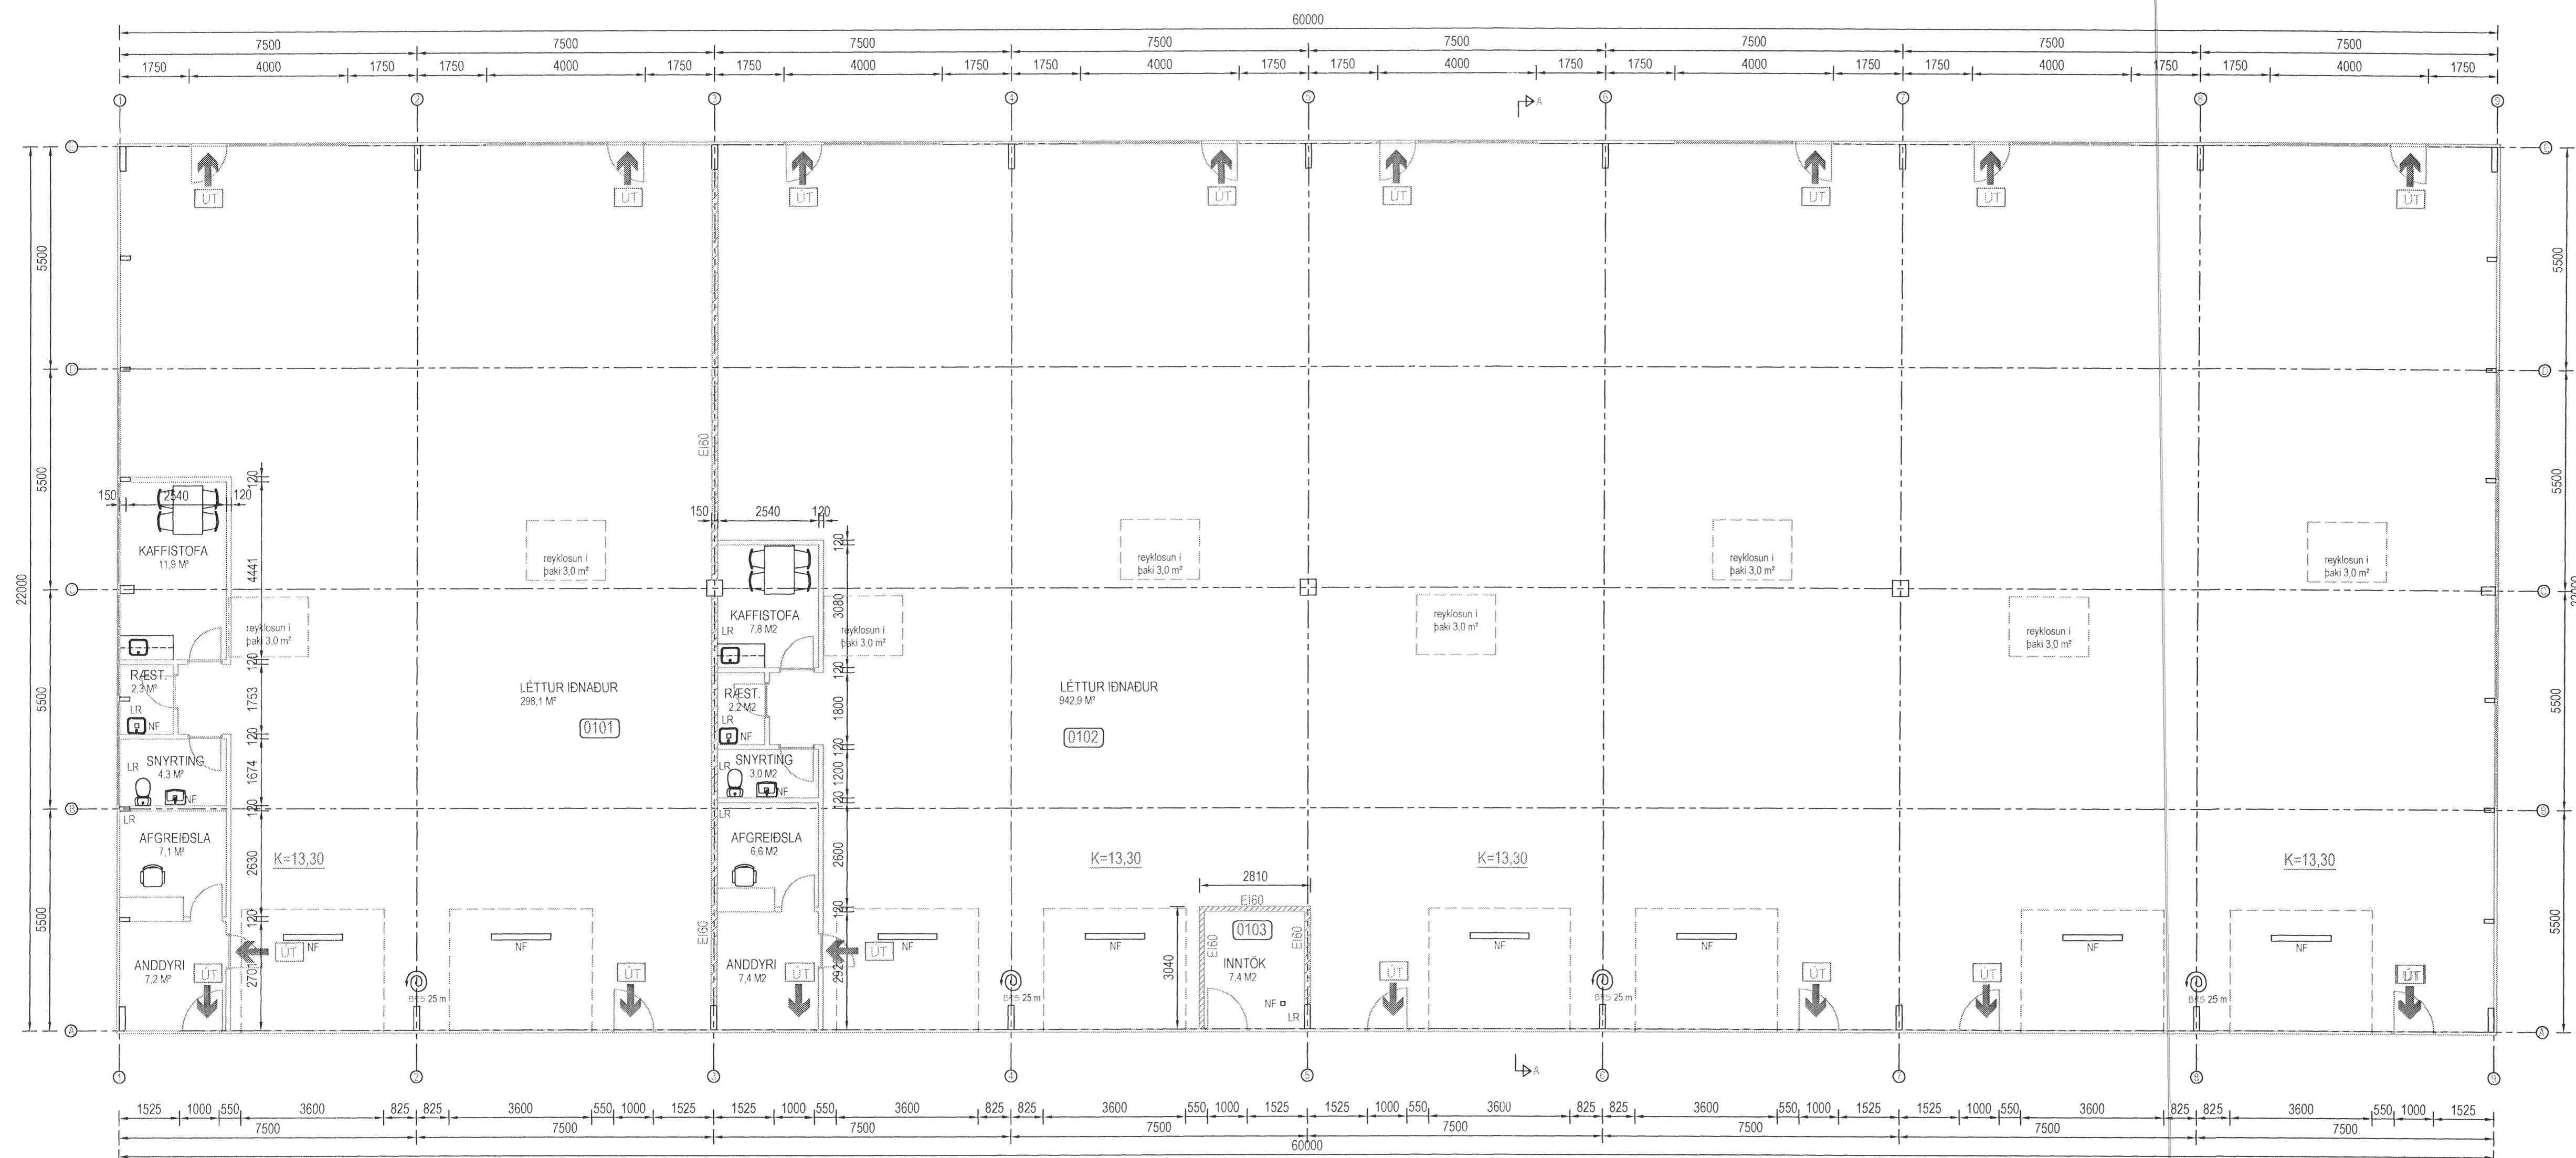

Úr Gildi

GRUNNMYND  
MKV. 1:100

SNID A-A  
MKV. 1:100

A: 18.02.2011.  
Hösi skipt upp í 2 rými í stað 4 rýma fyrir léttan iðnað.

Br. nr.	Dags.	Af.	Breyting
Ⓐ	18.02.11	þF	SJÁ HÉR AÐ OFAN
Ⓑ			
Ⓒ			
Ⓓ			

**ÞORSTEINN FRÍÐÞJÓFSSON**  
MÍÐSALIR 7, 201 KÓPAVOGUR, SÍMI 845-0651  
byggingatæknifræðingur  
Kt. 211055-5299 netfang: midsalir7@simnet.is

**STEINHELLA 17A**  
HAFNARFJÖRUR

Tekningarheiti: GRUNNMYND  
SNID

Dags. 04.05.2006 Kvartil 1.100  
Hannað þF Teknað þF Samþ. *[Signature]*  
Verknr.05-302 Tekn.nr.102 Breyt.nr. A