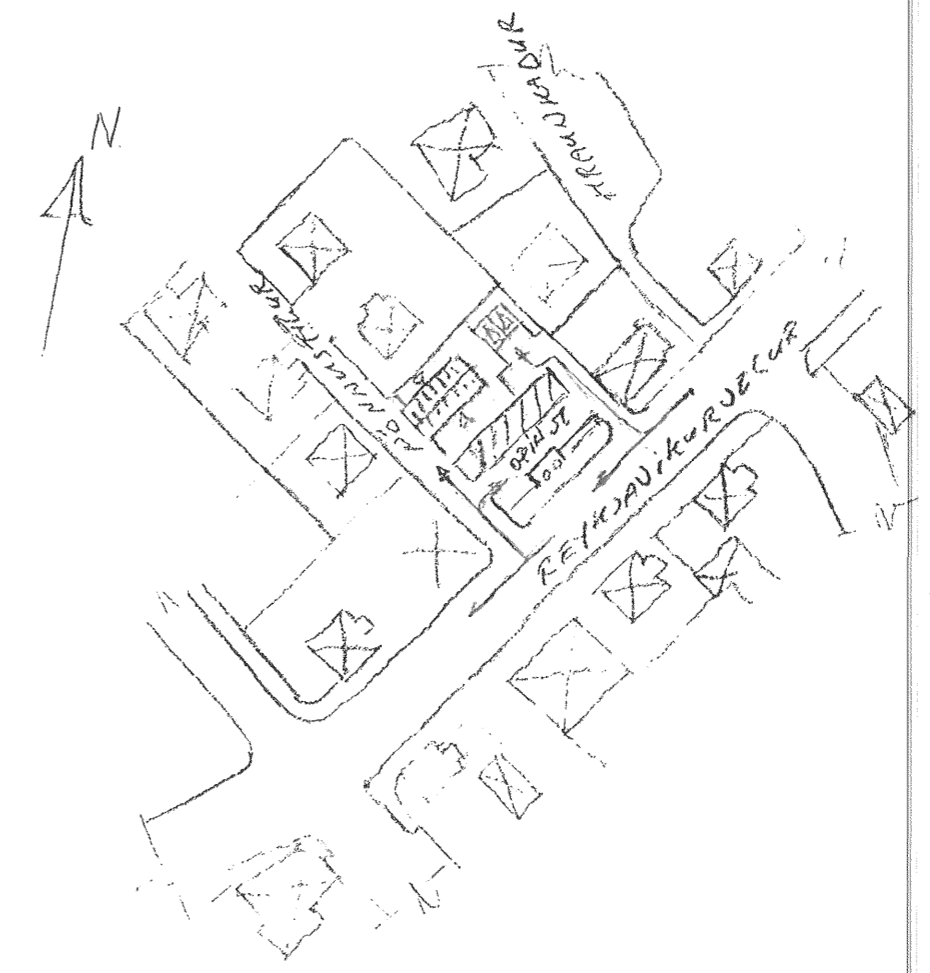

GRUNNMYND, MKV. 1:100.

Samþykkt þann

08 DEC 2010

Byggingafultrúinn í Hafnarfirði
Fh. Sigurður Steinar Jónsson

AFSTÖÐUMYND, MKV. 1:500.

NÖNNUSTÍGUR 2, HAFNARFIRÐI.

Nýtt lóðarskipulag, uppdráttur með umsókn um nýtingu á lóð.

Grummynd lóðar, mkv. 1:100 og afstöðumynd, mkv. 1:500.

Gert í febrúar 2009, Þorgrímur Stefánsson, 130746-2769

Þorgrímur
Þorgrímur, Meistaravöllum 7, 107 Reykjavík.