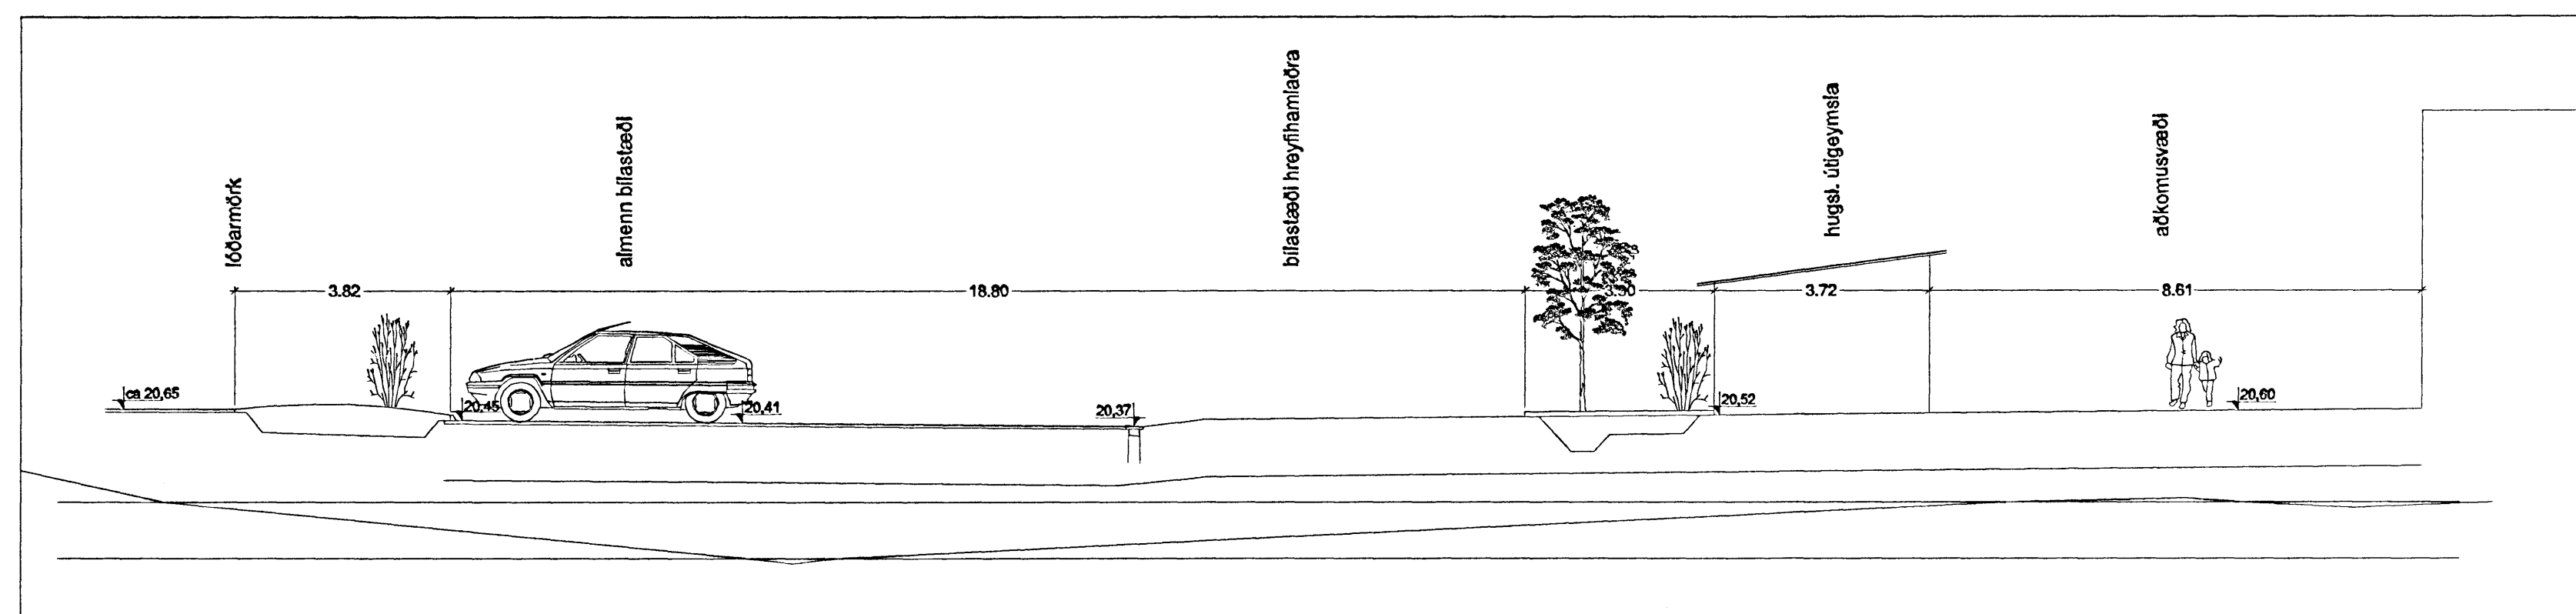

- langsníð leikskólalóð

- langsníð leikskólalóð - framhald

- sneiðmyndir í landi

- sneiðmynd: bilstæði/ aðkomustétt við leikskóla

- sneiðmyndir í bakgarð

0 6 21 2005

Fasteignafélag Hafnarjarðar
HRAUNVALLASKÓLI
 Skipulag lóðar/ umhverfis 1. áf.
 - sneiðmyndir í landi

verk nr. 2005-08 telkn. nr. L-04
 mkv. 1:100 (A1)
 dags. 10. júní 2005
 teiknað af: H.Ó.
 samþ. H.Ó.

LAND HÖNNUN
 Landhönnun slf
 Hermann Ólafsson landslagsarkitekt FLA
 Austurvegi 42 - 800 Selfoss
 s. 482 3300, 896 1809 - landhonnun@simnet.is