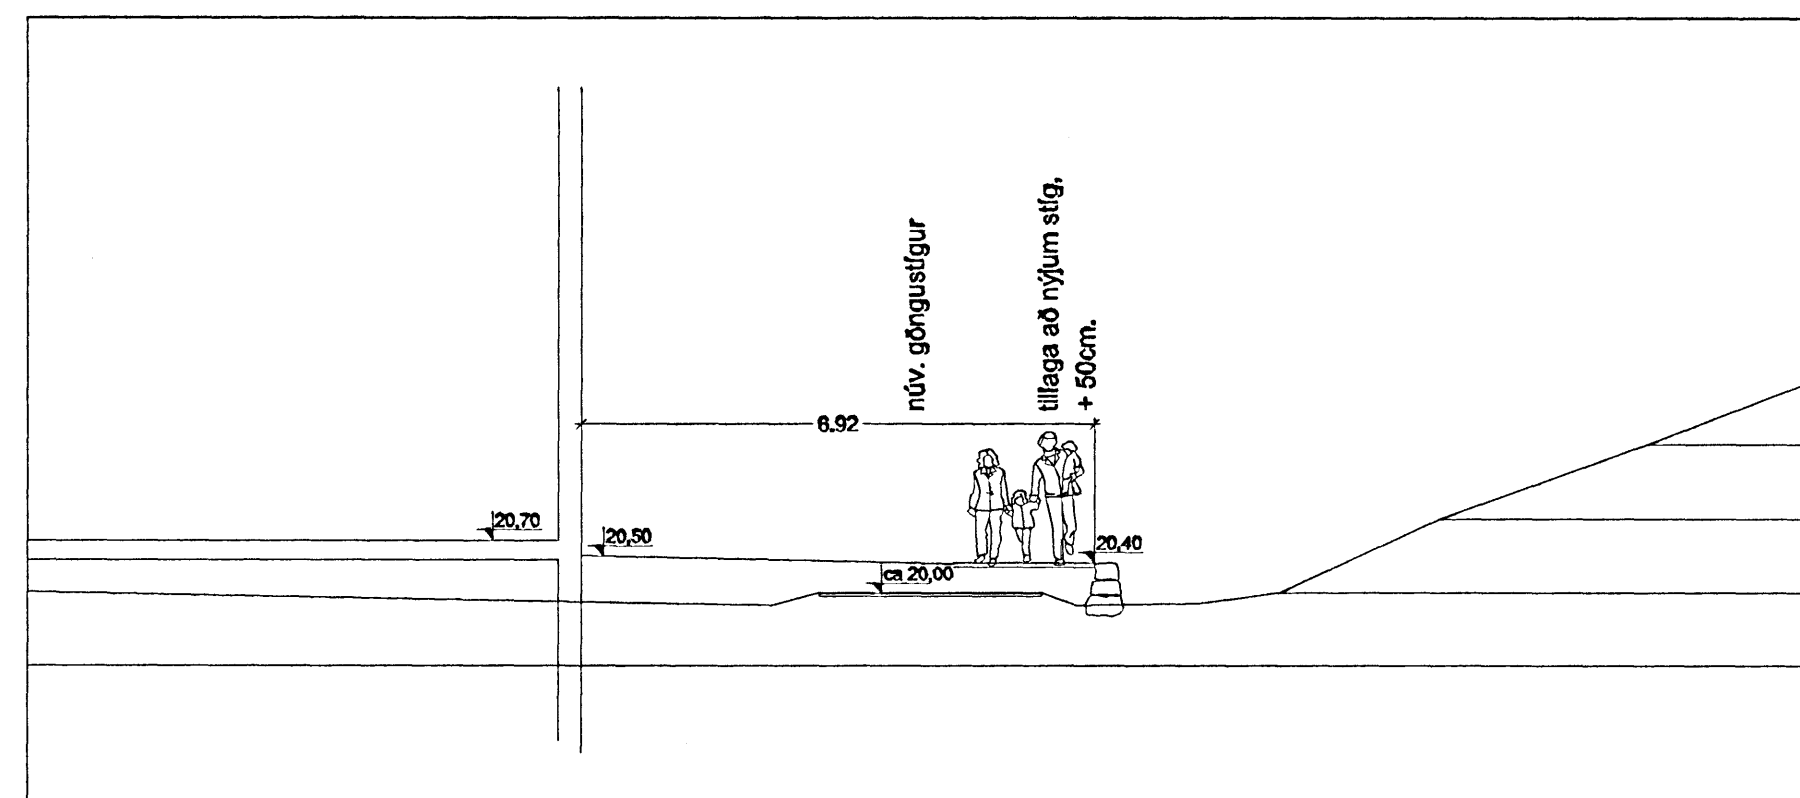

- langsníð leikskólalóð

- langsníð leikskólalóð - framhald

- sneiðmyndir í landi

- sneiðmynd: bilstæði/ aðkomustétt við leikskóla

- sneiðmyndir í bakgarð

0 6 21 2005

Fasteignafélag Hafnarjarðar
HRAUNVALLASKÓLI
 Skipulag lóðar/ umhverfis 1. áf.
 - sneiðmyndir í landi

verk nr. 2005-08 telkn. nr. L-04
 mkv. 1:100 (A1)
 dags. 10. júní 2005
 teiknað af: H.Ó.
 samþ. H.Ó.

LAND HÖNNUN
 Landhönnun slf
 Hermann Ólafsson landslagsarkitekt FLA
 Austurvegi 42 - 800 Selfoss
 s. 482 3300, 896 1809 - landhonnun@simnet.is