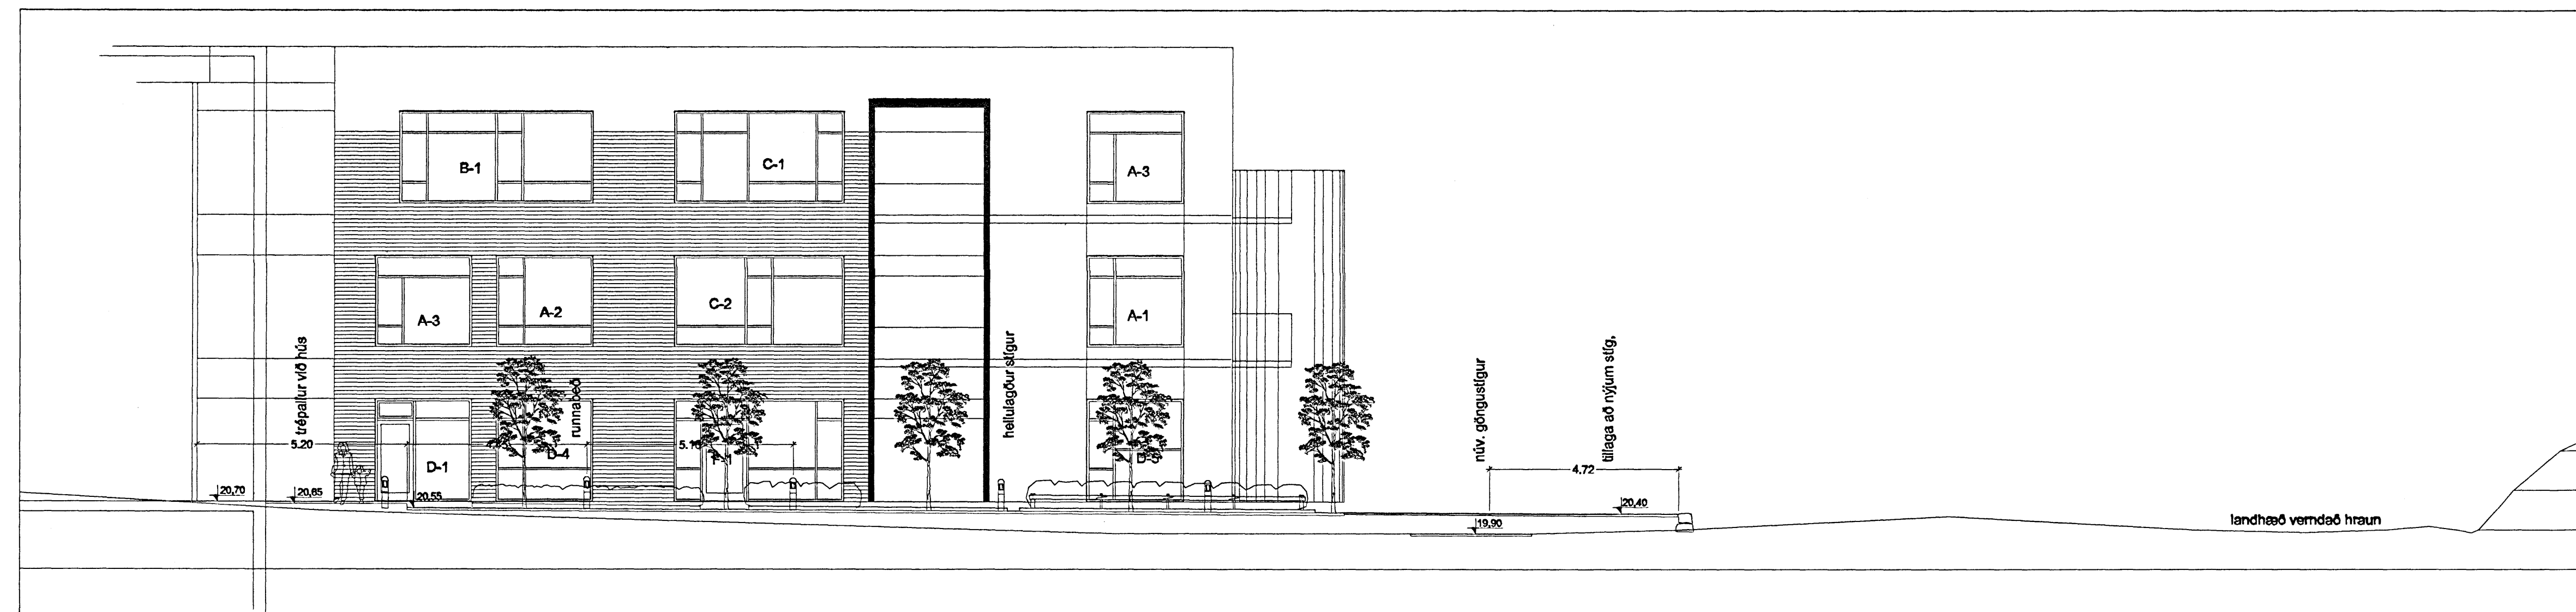

- langsníð leikskólalóð

- langsníð leikskólalóð - framhald

- sneiðmyndir í landi

- sneiðmynd: bilstæði/ aðkomustétt við leikskóla

- sneiðmyndir í bakgarð

0 6 21 2005

Fasteignafélag Hafnarjarðar
HRAUNVALLASKÓLI
 Skipulag lóðar/ umhverfis 1. áf.
 - sneiðmyndir í landi

verk nr. 2005-08 telkn. nr. L-04
 mkv. 1:100 (A1)
 dags. 10. júní 2005
 teiknað af: H.Ó.
 samþ. H.Ó.

LAND HÖNNUN
 Landhönnun slf
 Hermann Ólafsson landslagsarkitekt FLA
 Austurvegi 42 - 800 Selfoss
 s. 482 3300, 896 1809 - landhonnun@simnet.is