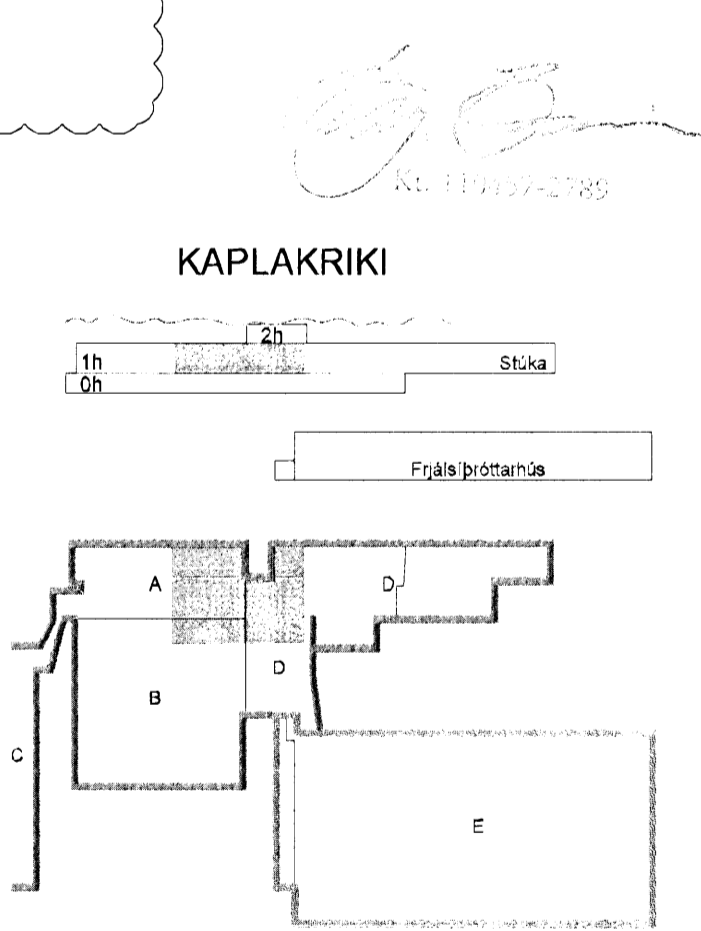

4/2 2007

B 30.01.09 Breytt lampaplan SF/ÖG
A 27.11.07 Verkefning RVKHJ
Útg. Dags. Skýring Hannab/Yfirfarið

VERKFRÆÐISTOFA

BÆJARHRAUN 20 · 220 HAFNARFJÖRÐUR · KENNIT. 710796-2899
vsb@vsb.is · Sími 595 8600 Fax 585 8610 www.vsb.is

Áritun sérhönnuðar
Örn Guðmundsdóttir Kt:220981 2739

Verkefni
**KAPLAKRIKI
HAFNARFIRÐI**

Verklut
**Rafkerfi
Lampaplan 1.hæð
Grunnmynd**

Hannað	Teiknað	Yfirfarið	Kvarði	Síða
RVKHJ	RVKHJ	RVK	1:50	/ A1
Dags.	Verkefni	Teikning	Útgáfa	
30.04.2007	06811	A R212	C