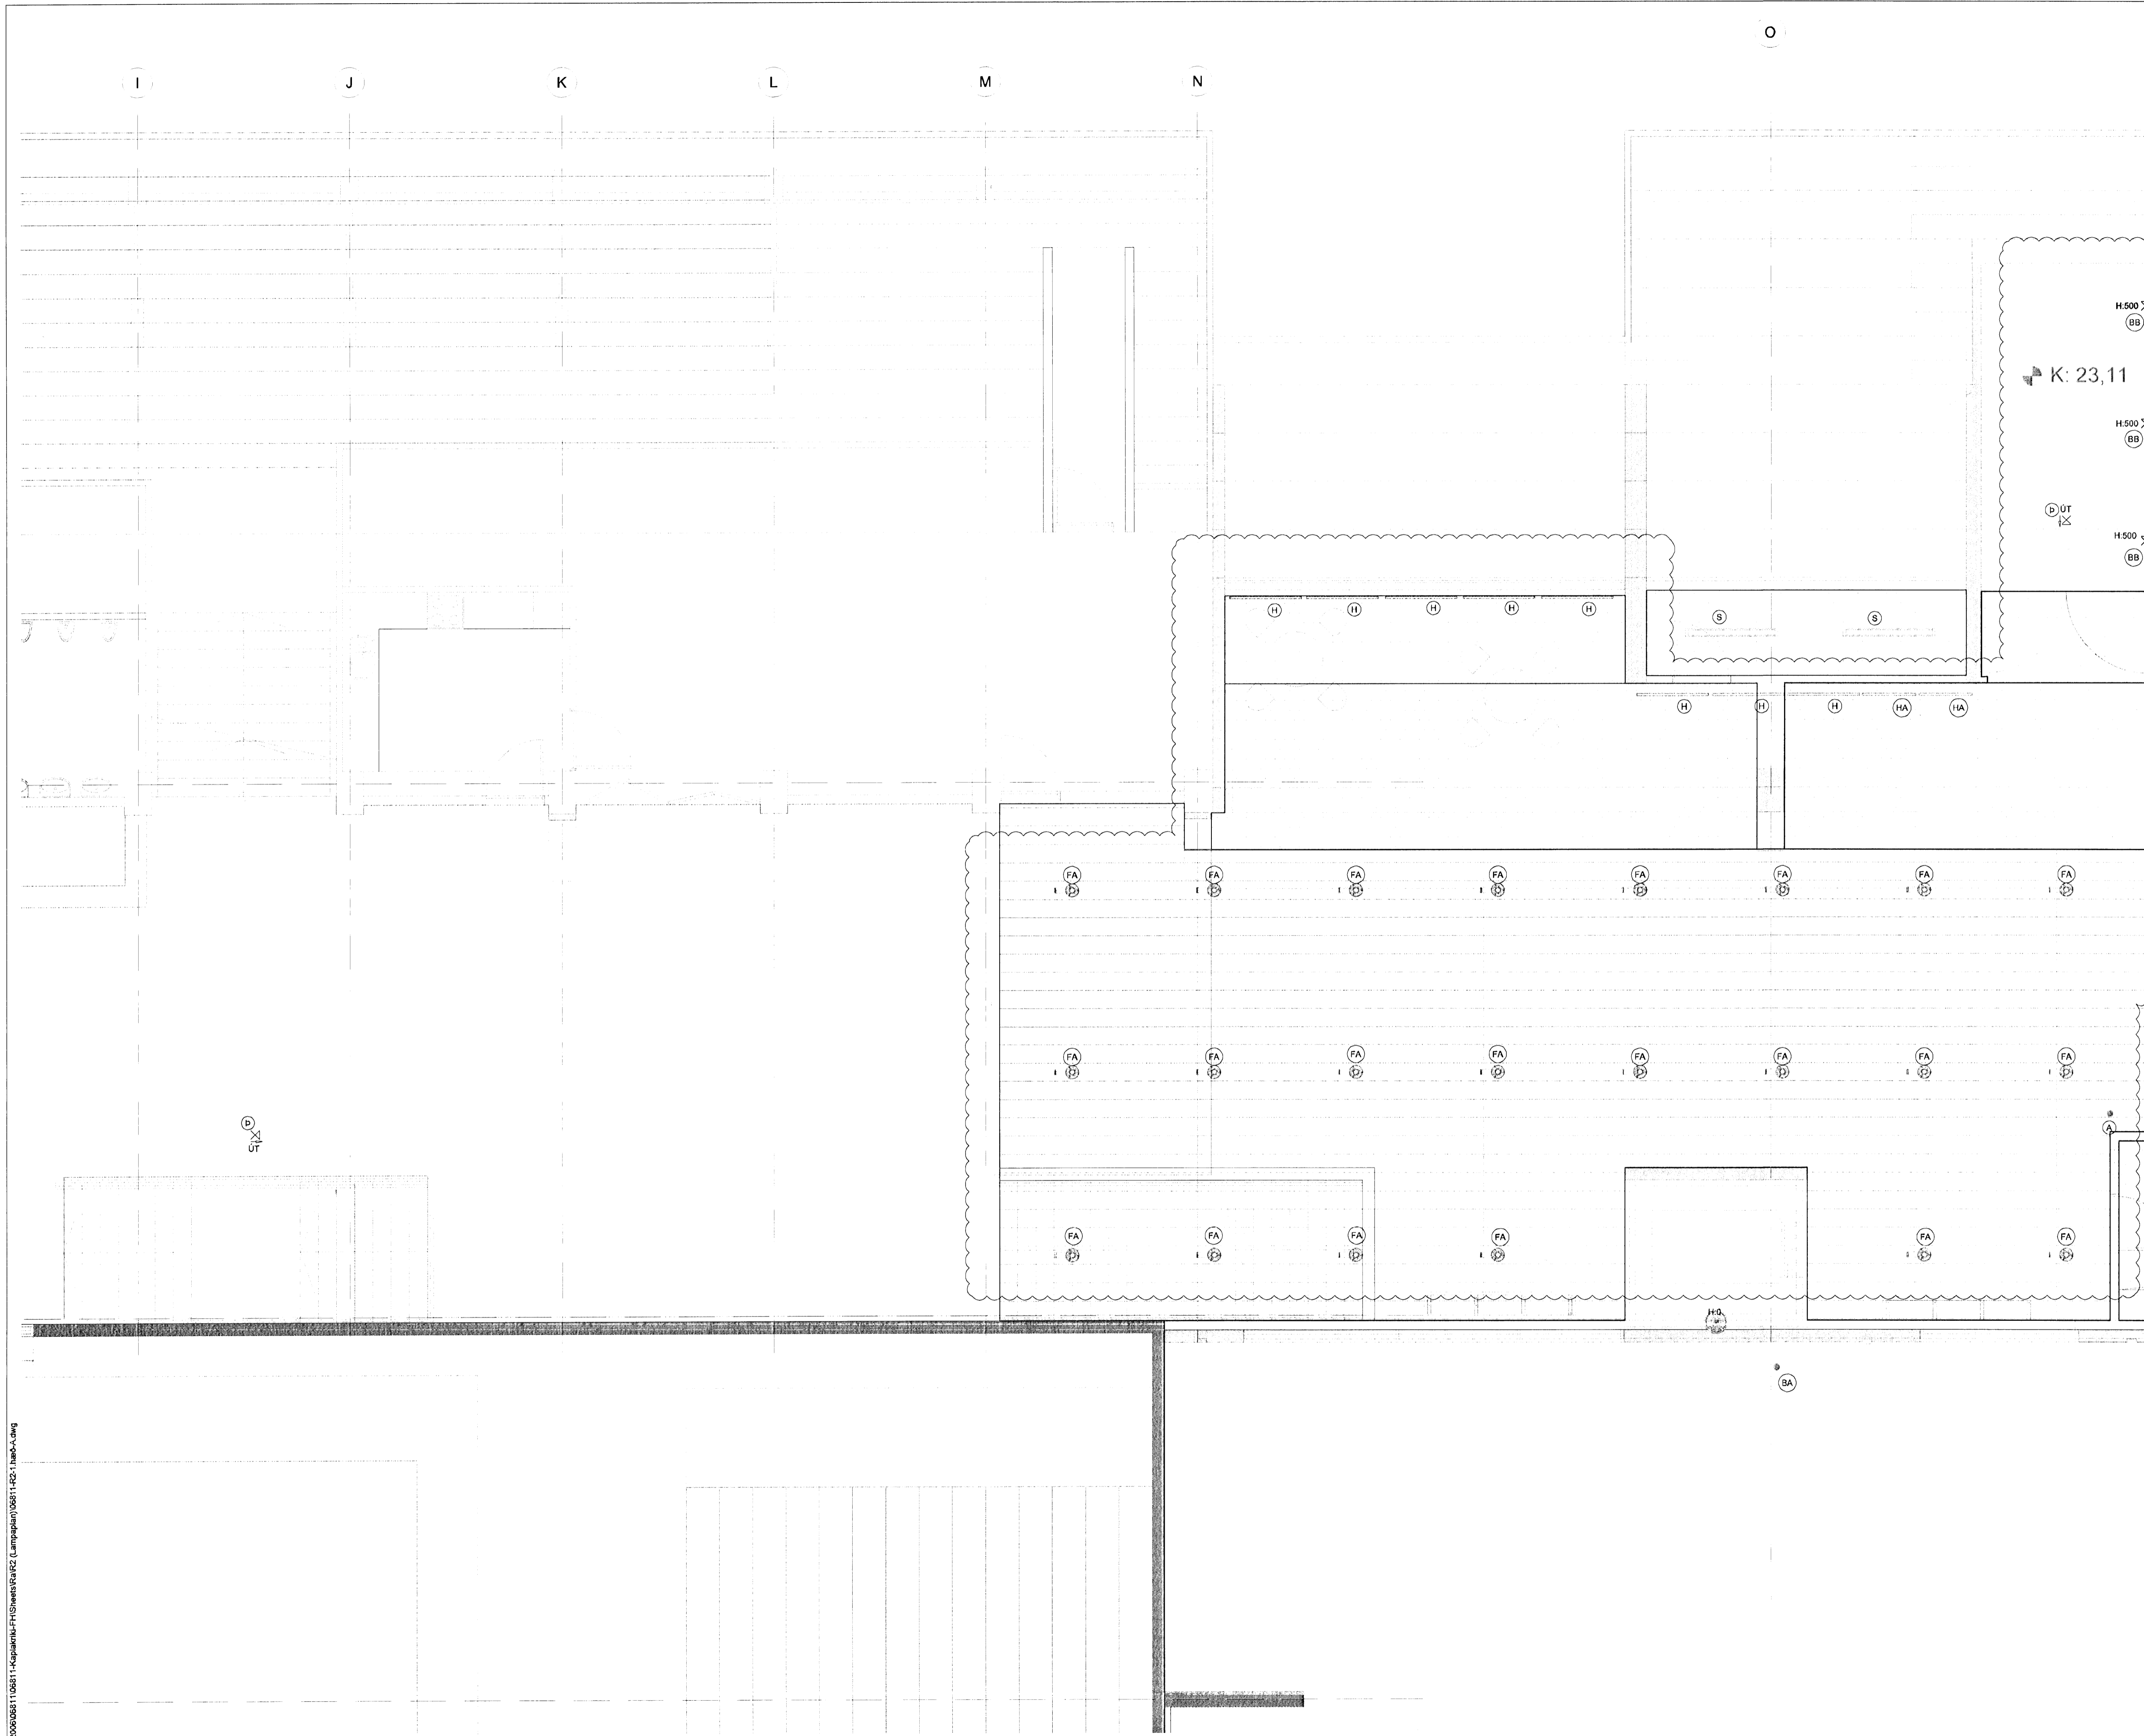

4/2 2007

B 30.01.09 Breytt lampaplan SF/ÖG
A 27.11.07 Verkefning RVKHJ
Útg. Dags. Skýring Hannab/Yfirfarið

VERKFRÆÐISTOFA

BÆJARHRAUN 20 · 220 HAFNARFJÖRÐUR · KENNIT. 710796-2899
vsb@vsb.is · Sími 595 8600 Fax 585 8610 www.vsb.is

Áritun sérhönnuðar
Örn Guðmundsdóttir Kt:220981 2739

Verkefni
**KAPLAKRIKI
HAFNARFIRÐI**

Verklut
**Rafkerfi
Lampaplan 1.hæð
Grunnmynd**

Hannað	Teiknað	Yfirfarið	Kvarði	Síða
RVKHJ	RVKHJ	RVK	1:50	/ A1
Dags.	Verkefni	Teikning	Útgáfa	
30.04.2007	06811	A R212	C