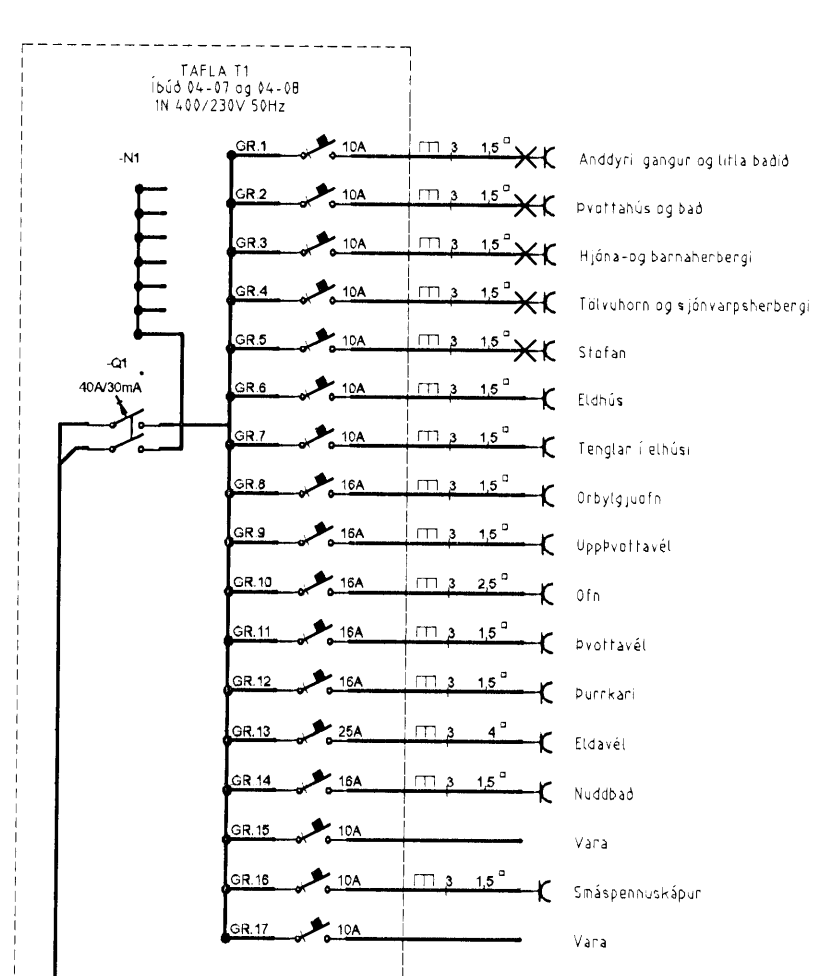

4 hæð

Grunnmynd 4.hæð

Einlínunmyndir 4.hæð

Verkefni: **NORÐ&LAKKI**
13 abc 220 Hafnarfjörð

Verkefni/Verknaemi: **Rafagnir 4. hæð suðurendi**

Blað nr. 11/30	Dags. 10 des 2006	Kvartí 1:50
----------------	-------------------	-------------