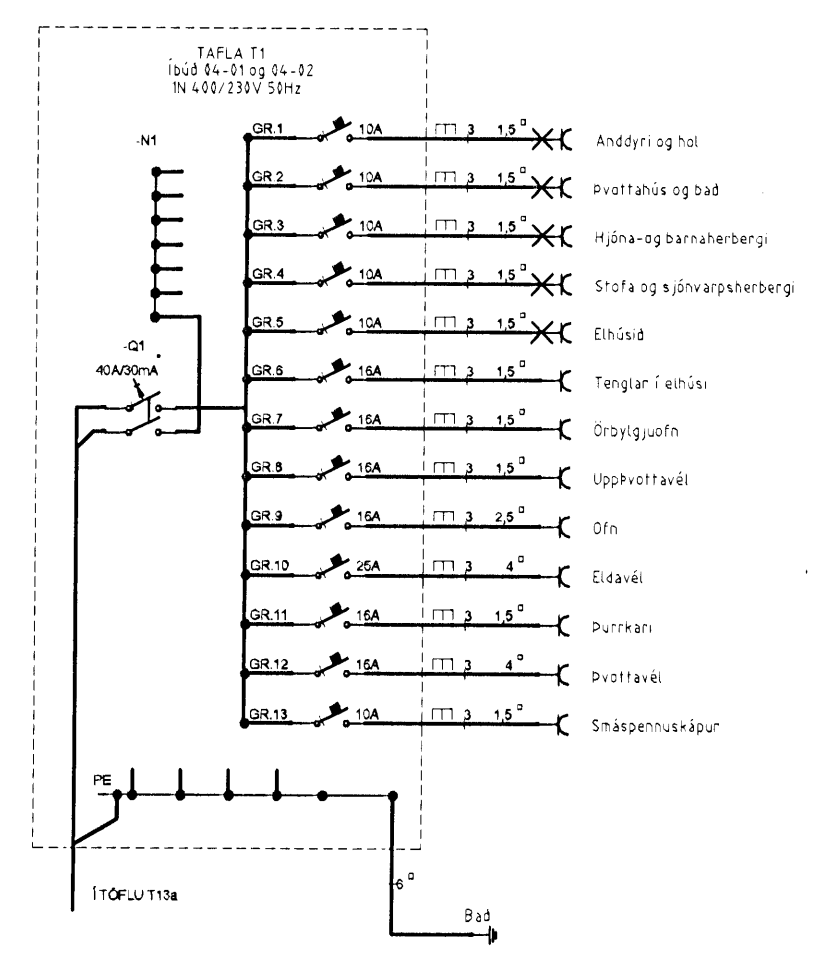

4 hæð

Grunnmynd 4.hæð

Einlínunmyndir 4.hæð

Verkefni: **NORÐ&LAKKI**
13 abc 220 Hafnarfjörð

Verkefni/Verknaemi: **Rafagnir 4. hæð suðurendi**

Blað nr. 11/30	Dags. 10 des 2006	Kvartí 1:50
----------------	-------------------	-------------