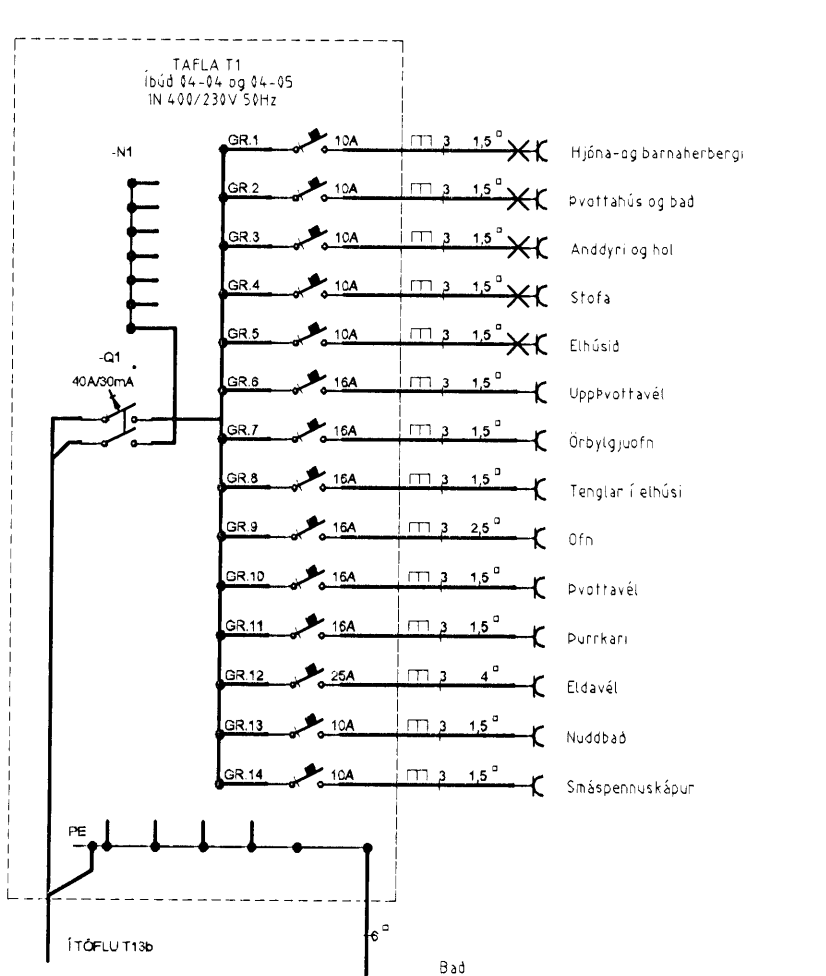

4 hæð

Grunnmynd 4.hæð

Einlínunmyndir 4.hæð

Verkefni: **NORÐ&LAKKI**
13 abc 220 Hafnarfjörð

Verkefni/Verknaemi: **Rafagnir 4. hæð suðurendi**

Blað nr. 11/30	Dags. 10 des 2006	Kvartí 1:50
----------------	-------------------	-------------