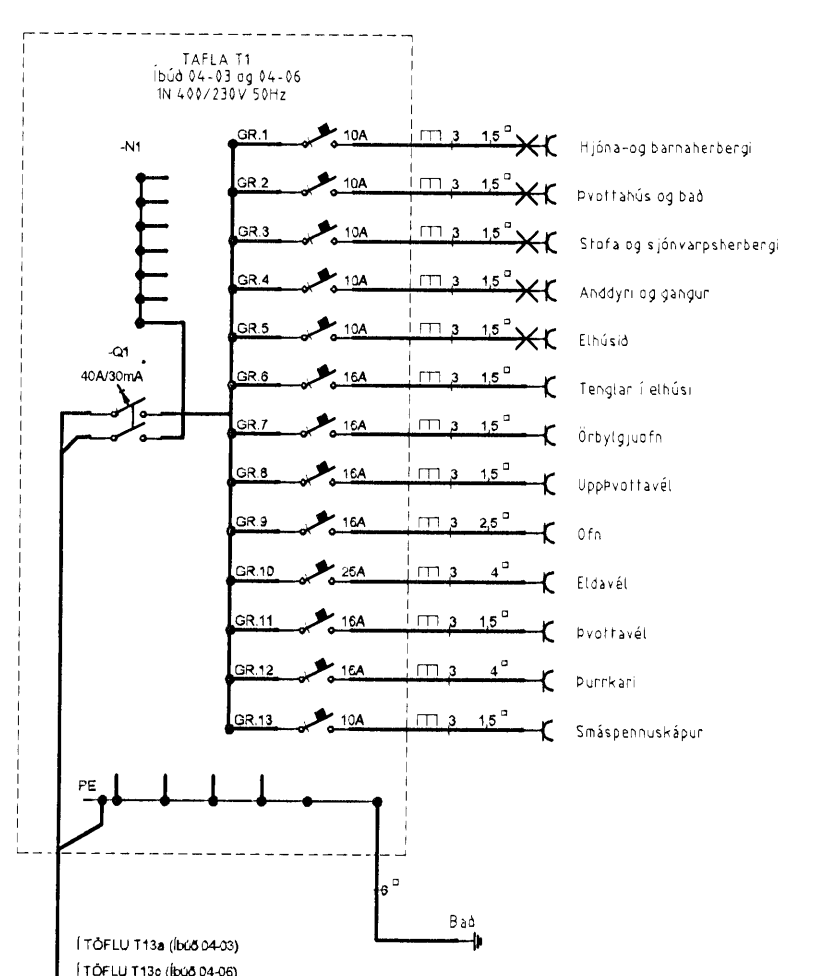

4 hæð

Grunnmynd 4.hæð

Einlínunmyndir 4.hæð

Verkefni: **NORÐ&LAKKI**
13 abc 220 Hafnarfjörð

Verkefni/Verknaemi: **Rafagnir 4. hæð suðurendi**

Blað nr. 11/30	Dags. 10 des 2006	Kvartí 1:50
----------------	-------------------	-------------