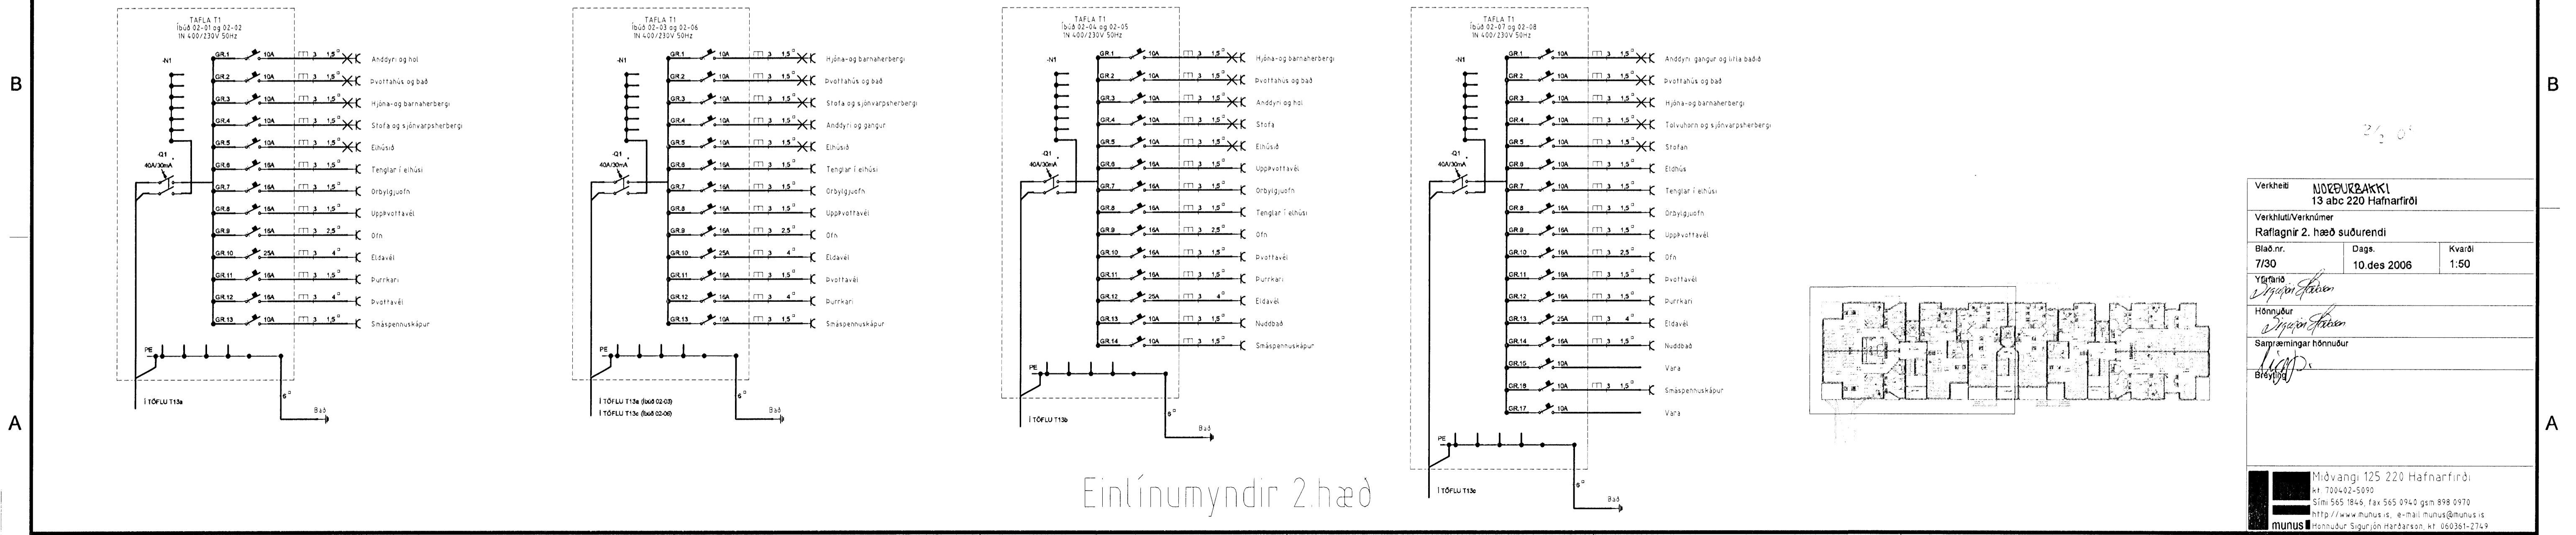

2 hæð

Grunnmynd 2.hæð

Einlínunmyndir 2.hæð

Verkefni	MÖÐUR2AKKI 13 abc 220 Hafnarfjörð		
Verkhúsi/Verknumér	Rafllagnir 2. hæð suðurendi		
Blaðn.	7/30	Dags.	10. des 2006
		Kvarti	1:50
Yfirbú	<i>[Signature]</i>		
Hönnuður	<i>[Signature]</i>		
Samþráttir hönnuður	<i>[Signature]</i>		
Blási	<i>[Signature]</i>		