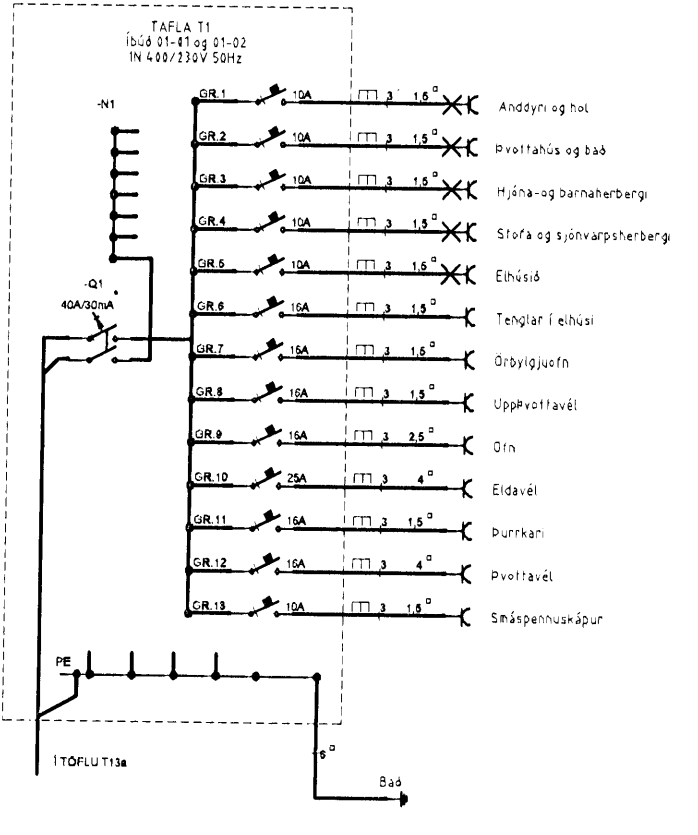

1.hæð

Grunnmynd 1.hæð

Einlínunmyndir 1.hæð

Verkefni: **NOREURBAKKI**  
13 abc 220 Hafnarfirði

Verkhöfundur/  
Rafhlutunarmann  
**Rafhlutunarmann**

Bláð.nr. 5/30 Dags. 10.des.2006 Kvöld 1:50

Yfirgjafi: *[Signature]*  
Höfundur: *[Signature]*  
Safnarmanninn hönnuður: *[Signature]*  
Bliki: