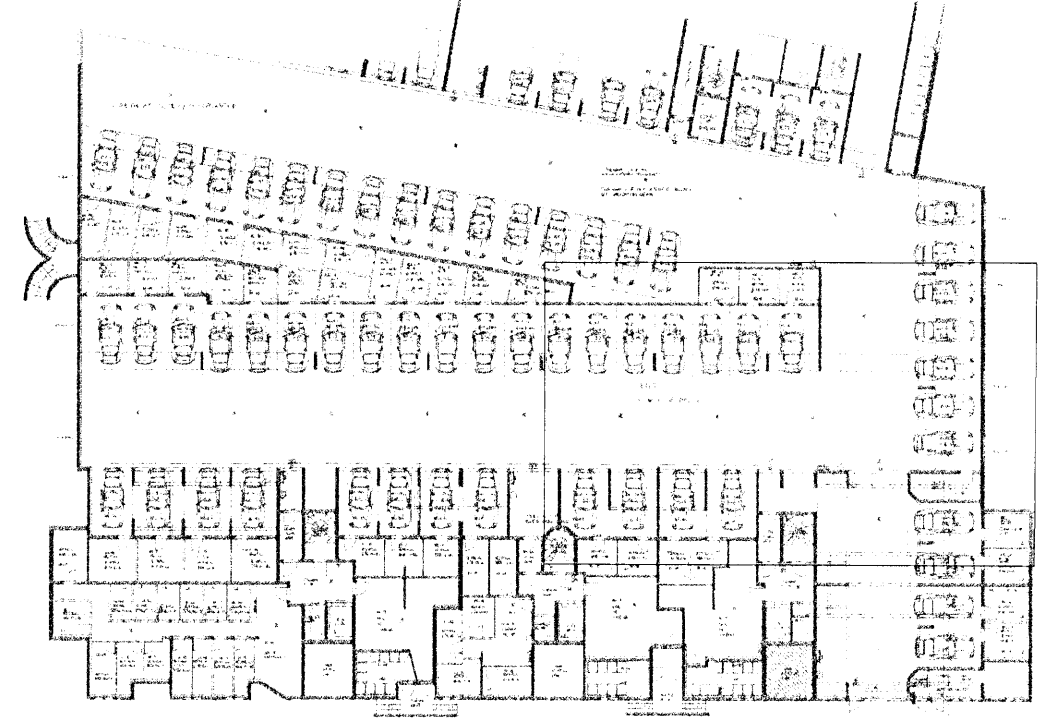

Grunnmynd kjallara

Verkefni	MKEURBAKKI 11 abc 220 Hafnarfirði		1/2 00
Verkhúti/Verksúmer	Smáspenna Kjallara		
Bláð.nr.	Dags.	Kvartí	
18/30	10. des 2006	1:50	
Yfirarí	<i>Sigrún Flóres</i>		
Hönnuð	<i>Sigrún Flóres</i>		
Samþráningar hönnuður	<i>Alf</i>		
Býggð			