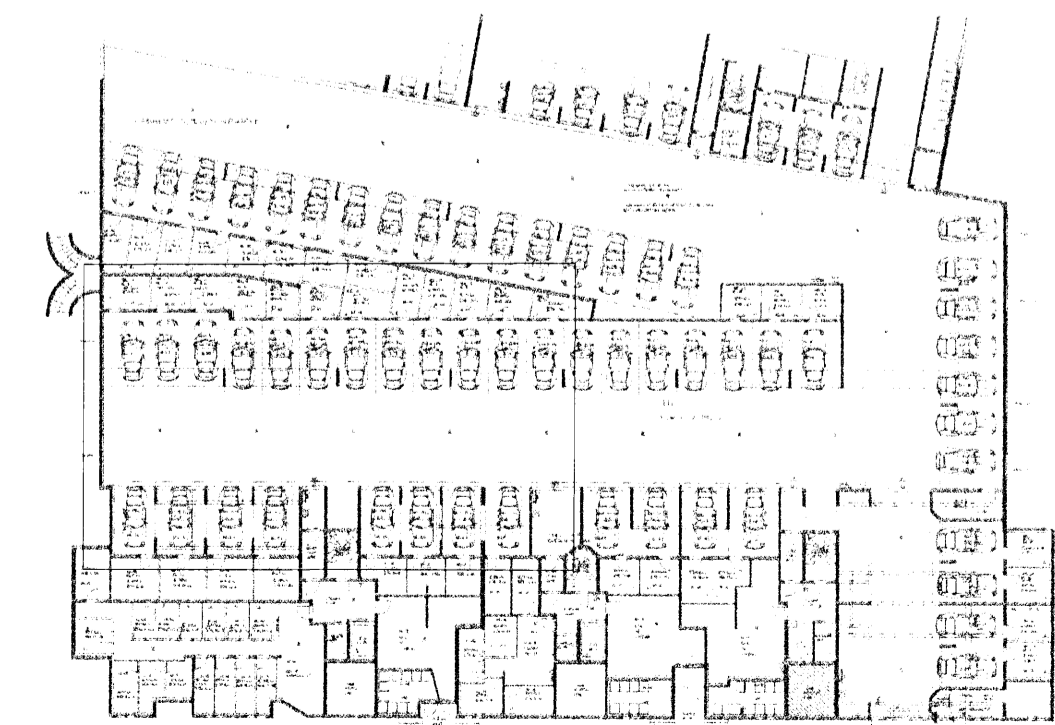

Grunnmynd kjallara

Verkefni	NÖRÐURBAKKI 11 abc 220 Hafnarfirði 3/2	
Verklut/Verkdúmer	Smáspenna kjallara	
Blað nr.	Dags.	Kvæði
17/30	10. des 2006	1.50
Yfirbú	<i>Sigrún Eiríksdóttir</i>	
Hönnuður	<i>Sigrún Eiríksdóttir</i>	
Samræmingar hönnuður	<i>Myrtil</i>	
Breyting		
Miðvangi 125 220 Hafnarfirði Sími 70042-5090 Sími 565 1846 Fax 565 0940 GSM 898 0970 http://www.munus.is e-mail munus@munus.is Hönnuður Sigrún Eiríksdóttir, sif. 160391-2749		