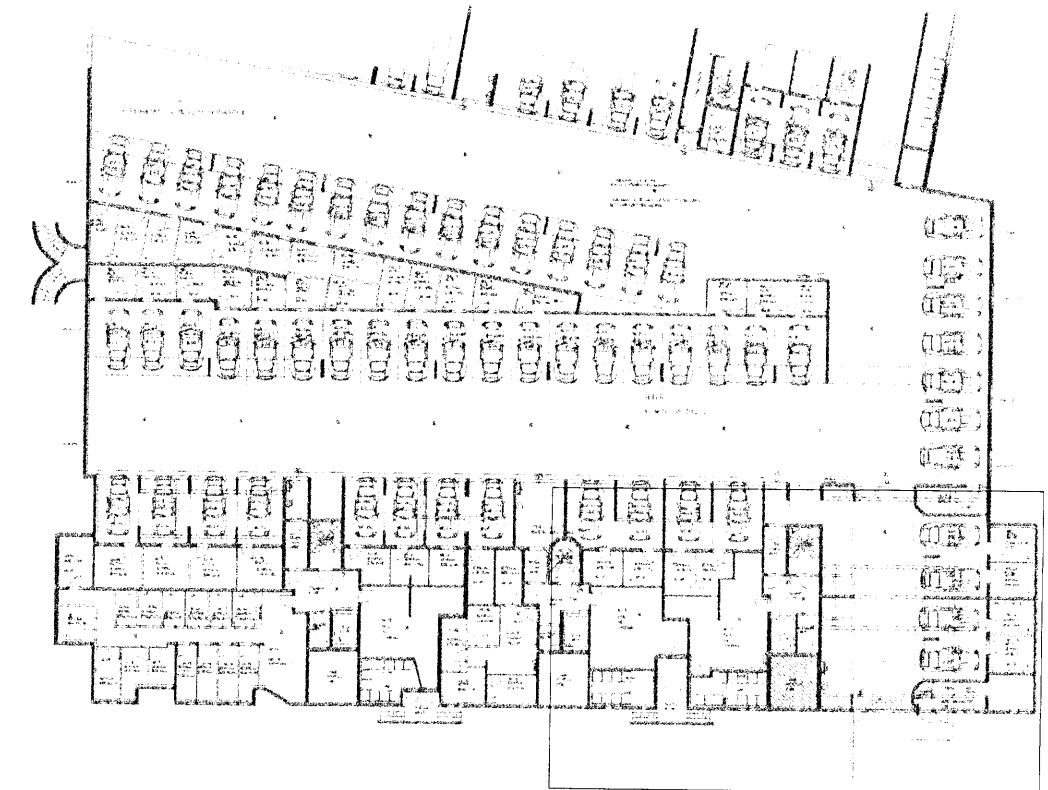

Mynd: 4/2 '09
 Höf

Grunnmynd kjallara

Verkefni NÖRÐUBAKKI 11 abc 220 Hafnarfjörð		
Verkhúsi/Verknúmer Smáspenna kjallara		
Blað.nr. 15/30	Dags. 10. des 2006	Kvarti 1:50
Yfirfarið <i>Sigurjón Steinar</i>		
Hönnuð <i>Sigurjón Steinar</i>		
Samræmingar/hönnuðir <i>Nigel Bley</i>		
Miðvangi 125 220 Hafnarfjörð Sími 565 1846, Fax 565 0940 GSM 898 0970 http://www.munus.is e-mail munus@munus.is munus Hönnuð/Sigurjón Steinarson, Hf. 060361-2749		