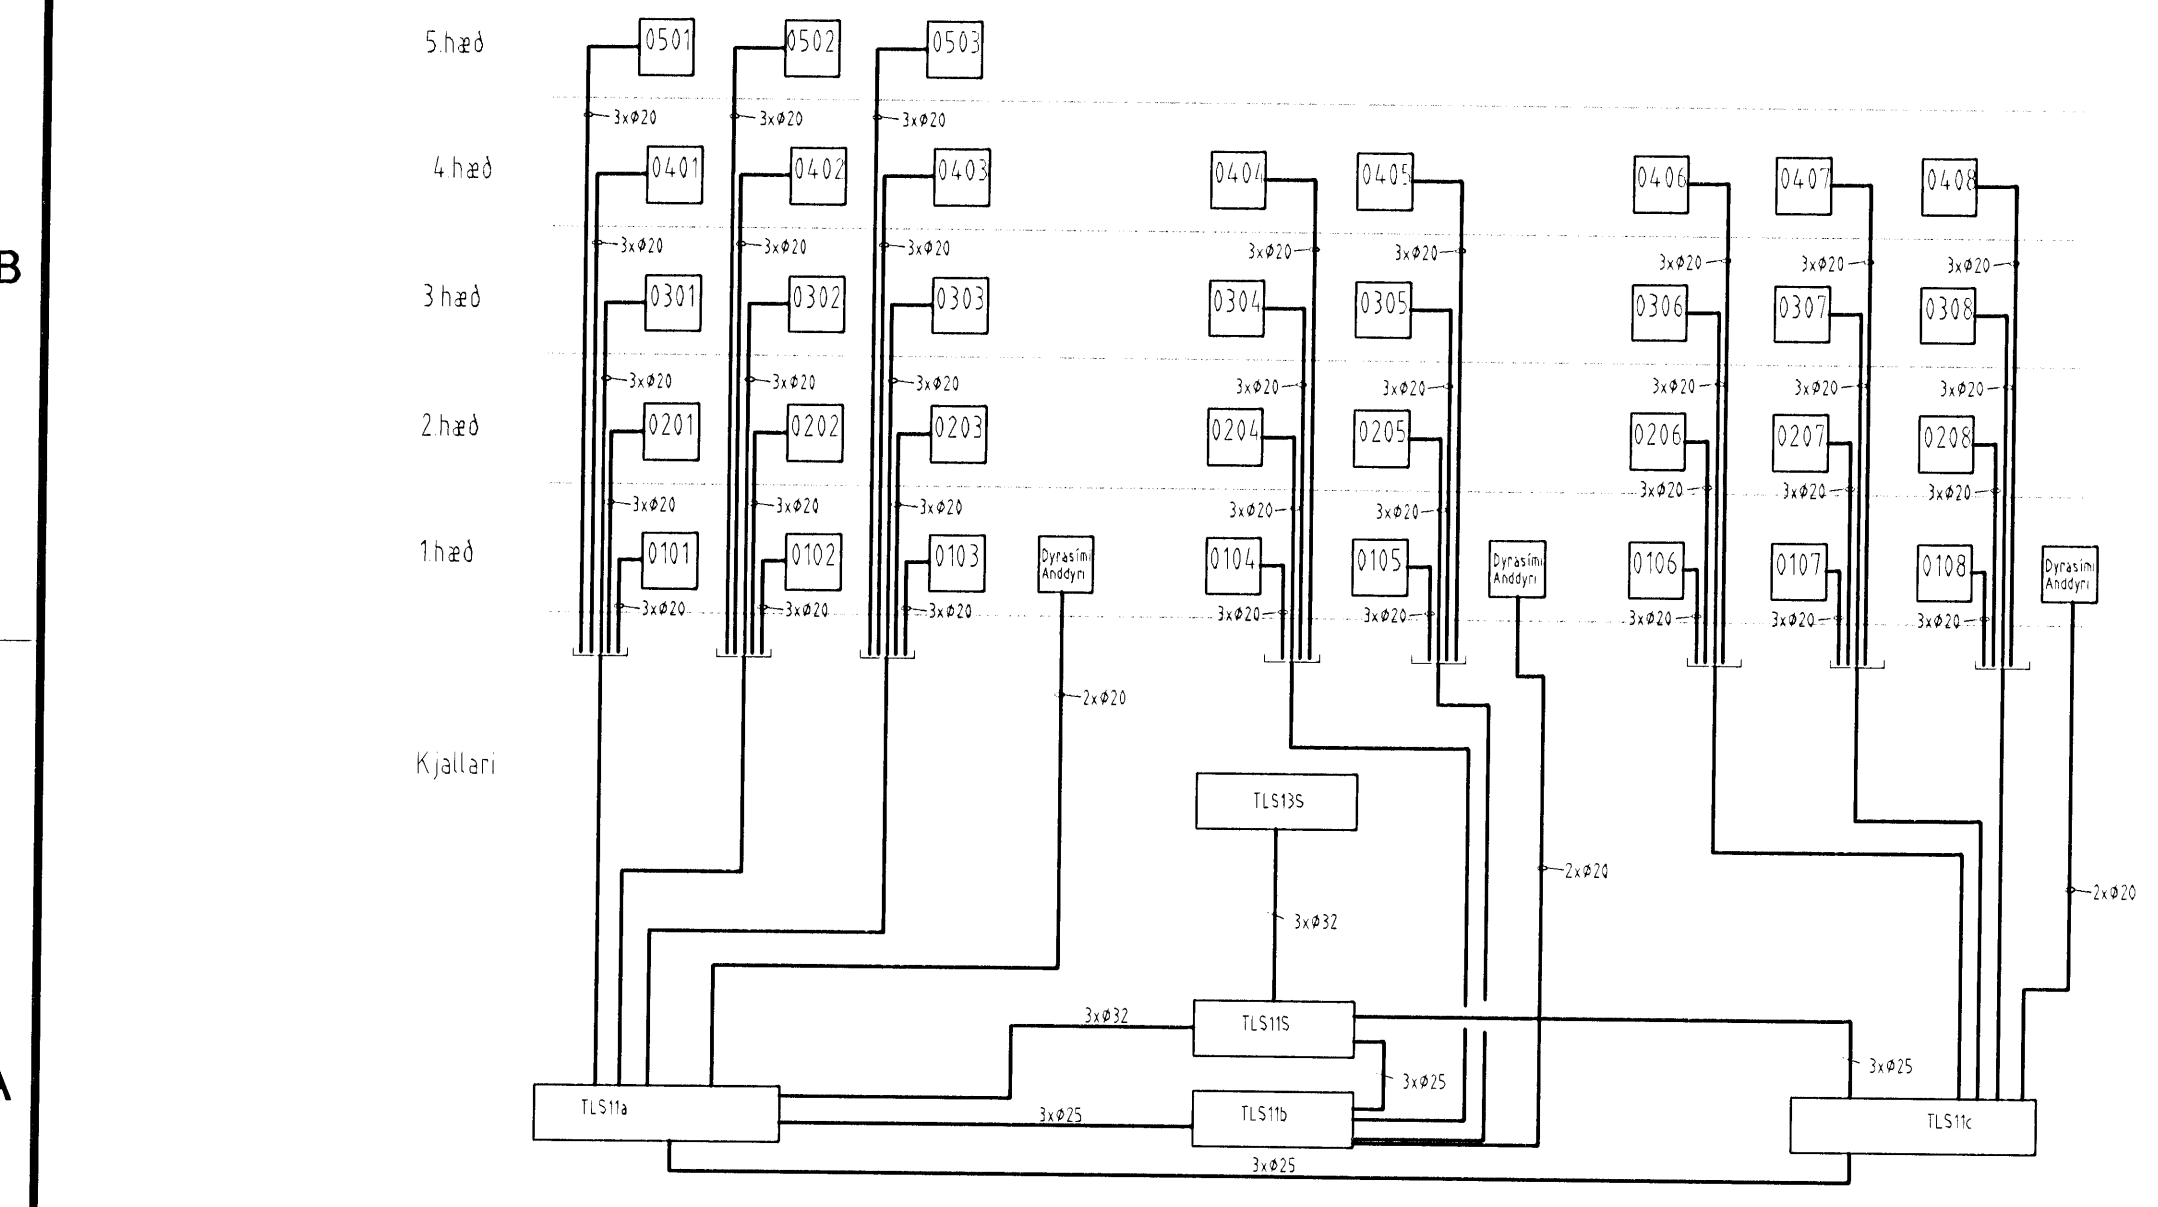

Mynd: 4/2 '09
 Höf

Grunnmynd kjallara

Verkefni NÖRÐUBAKKI 11 abc 220 Hafnarfjörð		
Verkhúsi/Verknúmer Smáspenna kjallara		
Blað.nr. 15/30	Dags. 10. des 2006	Kvarti 1:50
Yfirfarið <i>Sigurjón Steinar</i>		
Hönnuð <i>Sigurjón Steinar</i>		
Samræmingar/hönnuðir <i>Nigel Bley</i>		
Miðvangi 125 220 Hafnarfjörð Sími 565 1846, Fax 565 0940 GSM 898 0970 http://www.munus.is e-mail munus@munus.is munus Hönnuð/Sigurjón Steinarson, Hf. 060361-2749		