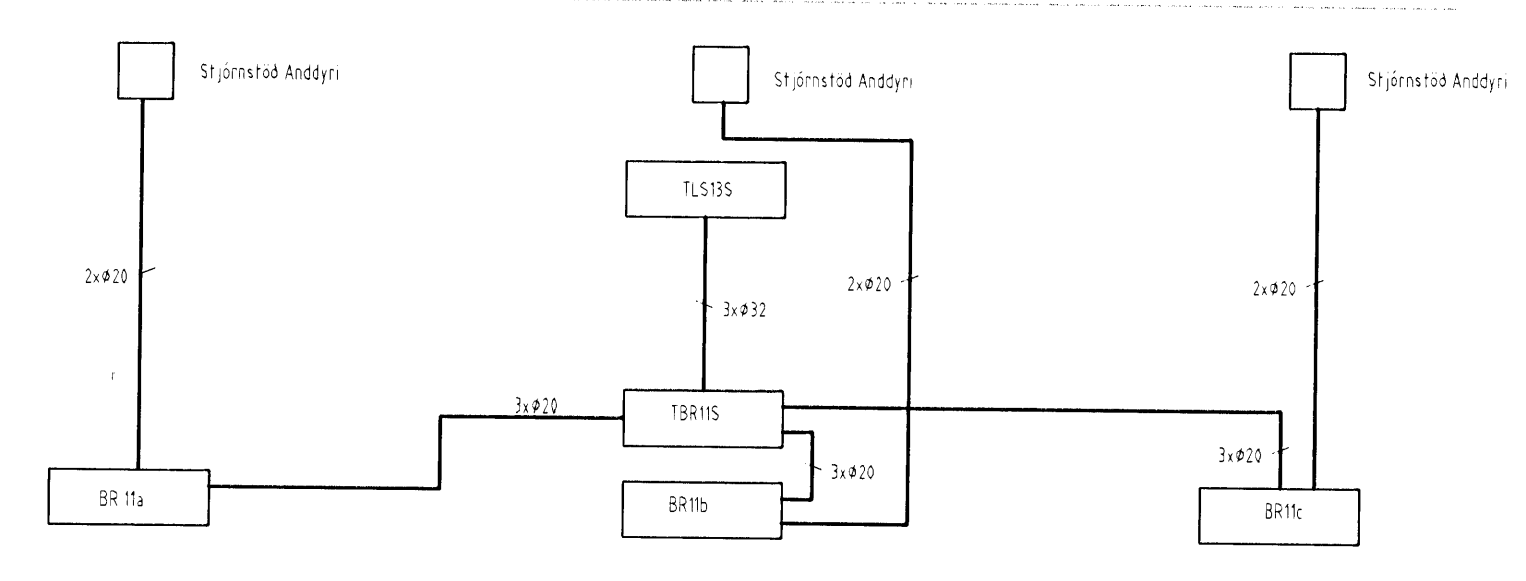

Mynd: 4/2 '09
 Höf

Grunnmynd kjallara

Verkefni NÖRÐUBAKKI 11 abc 220 Hafnarfjörð		
Verkhúsi/Verknúmer Smáspenna kjallara		
Blað.nr. 15/30	Dags. 10. des 2006	Kvarti 1:50
Yfirfarið <i>Sigurjón Steinar</i>		
Hönnuð <i>Sigurjón Steinar</i>		
Samræmingar/hönnuðir <i>Nigel Bley</i>		
Miðvangi 125 220 Hafnarfjörð Sími 565 1846, Fax 565 0940 GSM 898 0970 http://www.munus.is e-mail munus@munus.is munus Hönnuð/Sigurjón Steinarson, Hf. 060361-2749		