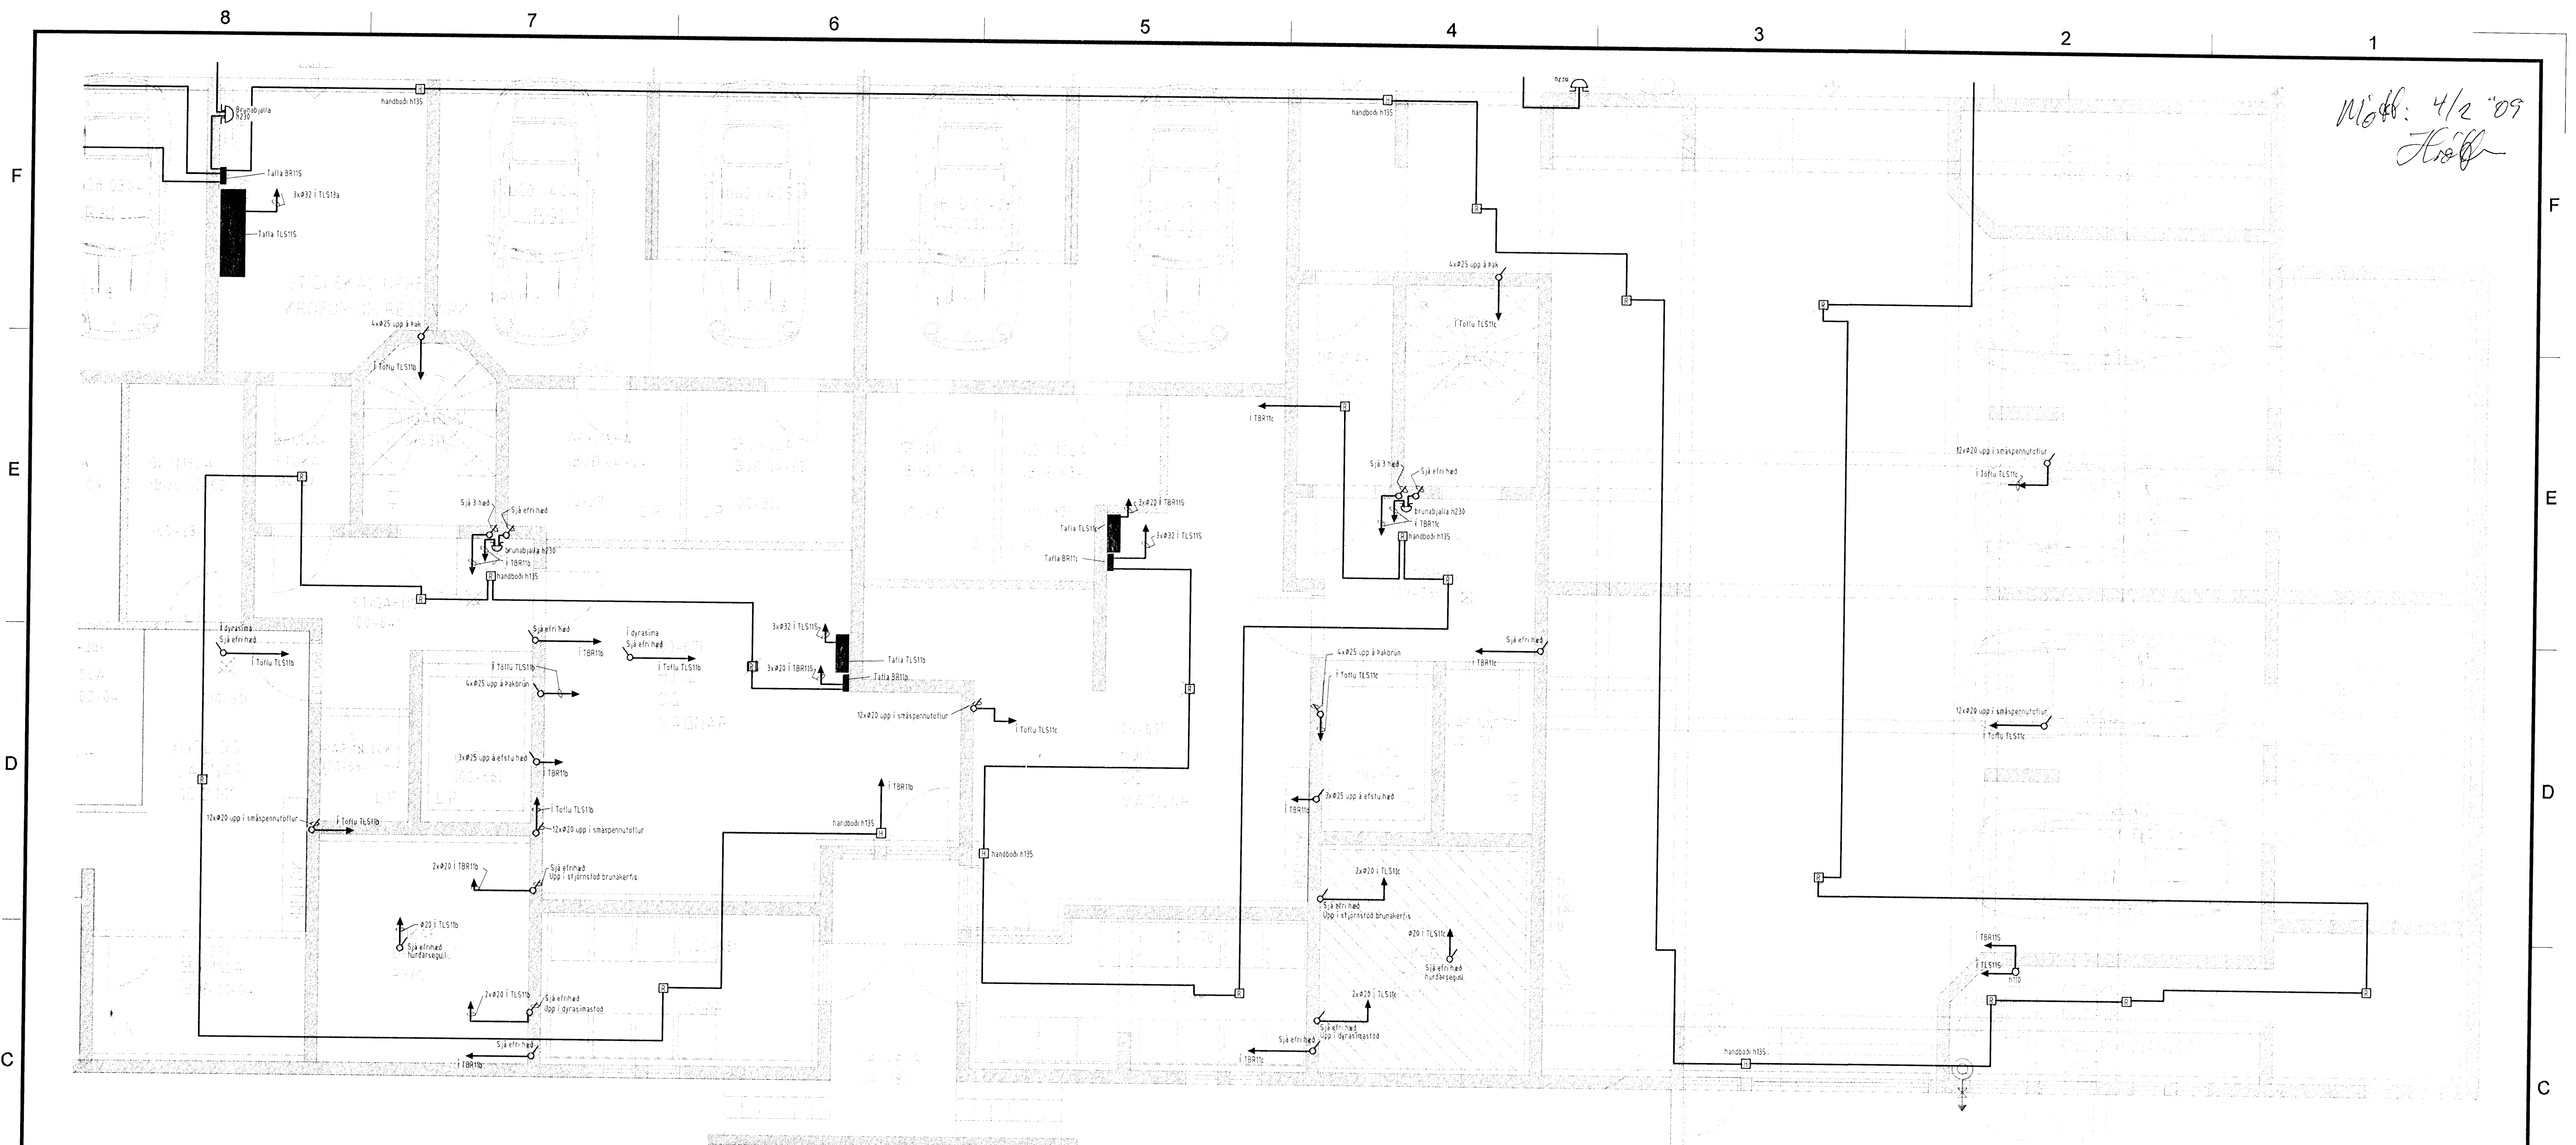

Mynd: 4/2 '09
 Höf

Grunnmynd kjallara

Verkefni NÖRÐUBAKKI 11 abc 220 Hafnarfjörð		
Verkhúsi/Verknúmer Smáspenna kjallara		
Blað.nr. 15/30	Dags. 10. des 2006	Kvarti 1:50
Yfirfarið <i>Sigurjón Steinar</i>		
Hönnuð <i>Sigurjón Steinar</i>		
Samræmingar/hönnuðir <i>Nigel Bley</i>		
Miðvangi 125 220 Hafnarfjörð Sími 565 1846, Fax 565 0940 GSM 898 0970 http://www.munus.is e-mail munus@munus.is munus Hönnuð/Sigurjón Steinarson, Hf. 060361-2749		