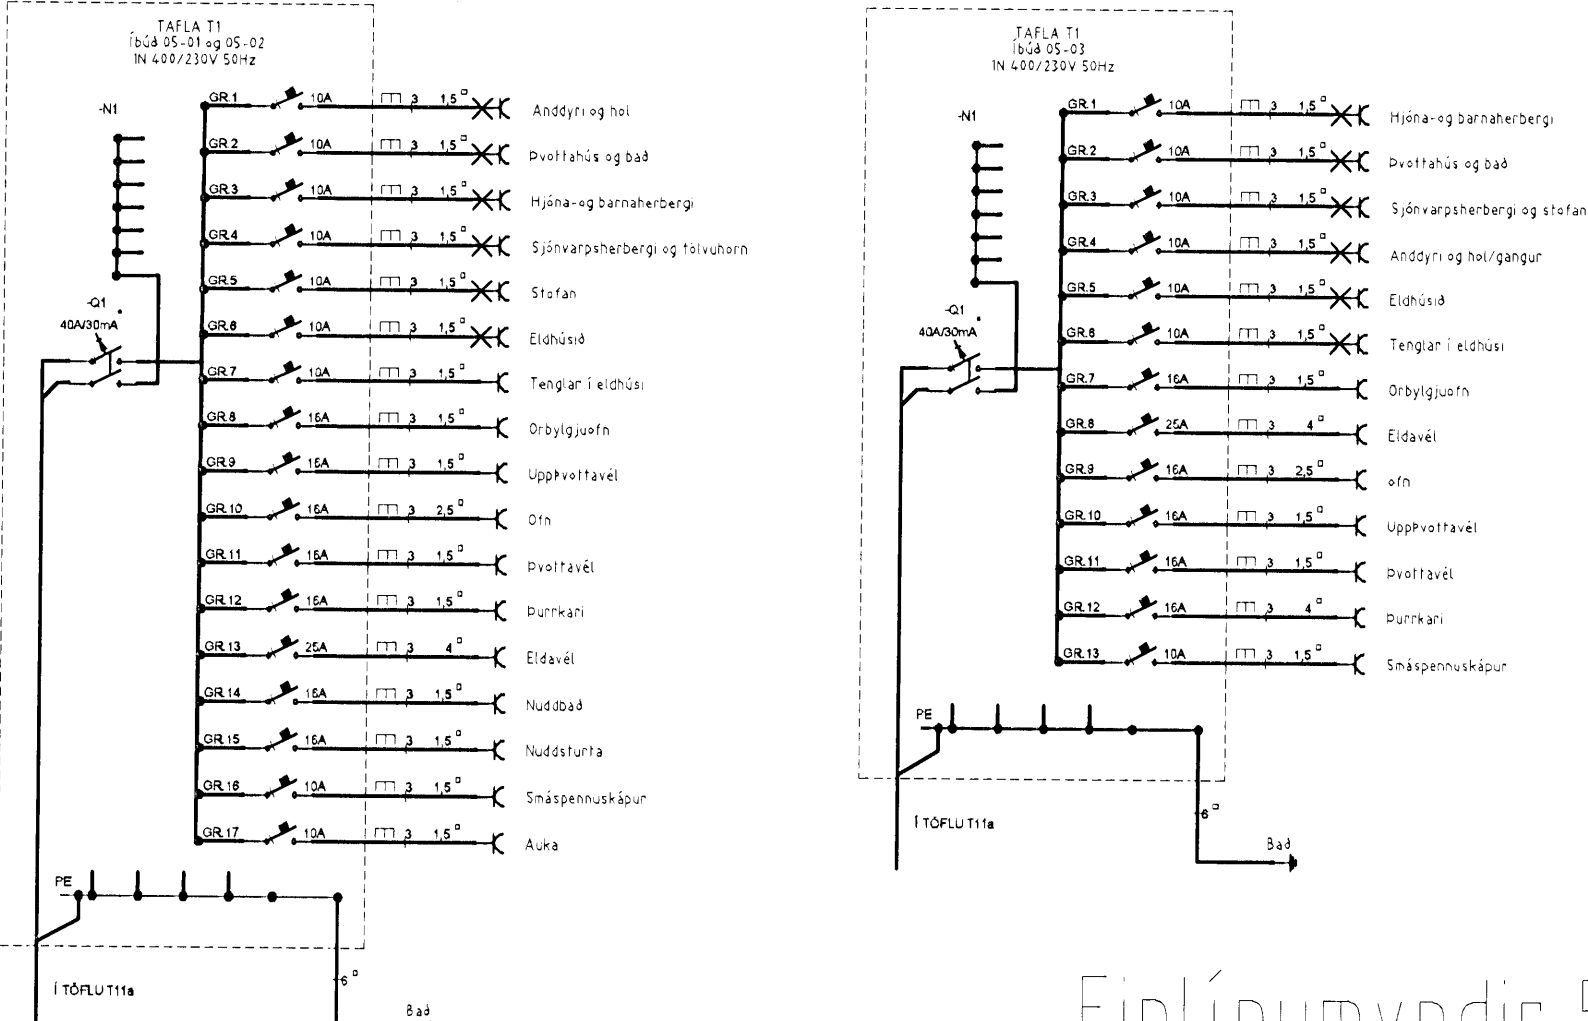

Grunnmynd 5. hæð

5. hæð

TAFLA 11
Skað 05-02 og 05-02
IN 400/230V 50Hz

GR1	10A	TTI 3	16A	Andstíngingur
GR2	10A	TTI 3	16A	Dvörfala og bað
GR3	10A	TTI 3	16A	Húsnáms- og barnaherbergi
GR4	10A	TTI 3	16A	Sjónvarpsherbergi og stofan
GR5	10A	TTI 3	16A	Stofan
GR6	10A	TTI 3	16A	Eldskúli
GR7	10A	TTI 3	16A	Tenging í eldskúli
GR8	10A	TTI 3	16A	Dröngulinn
GR9	10A	TTI 3	16A	Upphekkjavél
GR10	10A	TTI 3	16A	Örn
GR11	10A	TTI 3	16A	Dvörfala
GR12	10A	TTI 3	16A	Burðan
GR13	10A	TTI 3	16A	Eldskúli
GR14	10A	TTI 3	16A	Húsnáms- og barnaherbergi
GR15	10A	TTI 3	16A	Húsnáms- og barnaherbergi
GR16	10A	TTI 3	16A	A.ka

TAFLA 12
Skað 05-02
IN 400/230V 50Hz

GR1	10A	TTI 3	16A	Húsnáms- og barnaherbergi
GR2	10A	TTI 3	16A	Dvörfala og bað
GR3	10A	TTI 3	16A	Sjónvarpsherbergi og stofan
GR4	10A	TTI 3	16A	Andstíngingur
GR5	10A	TTI 3	16A	Eldskúli
GR6	10A	TTI 3	16A	Tenging í eldskúli
GR7	10A	TTI 3	16A	Dröngulinn
GR8	10A	TTI 3	16A	Eldskúli
GR9	10A	TTI 3	16A	Örn
GR10	10A	TTI 3	16A	Upphekkjavél
GR11	10A	TTI 3	16A	Dvörfala
GR12	10A	TTI 3	16A	Burðan
GR13	10A	TTI 3	16A	Snaðsmekki