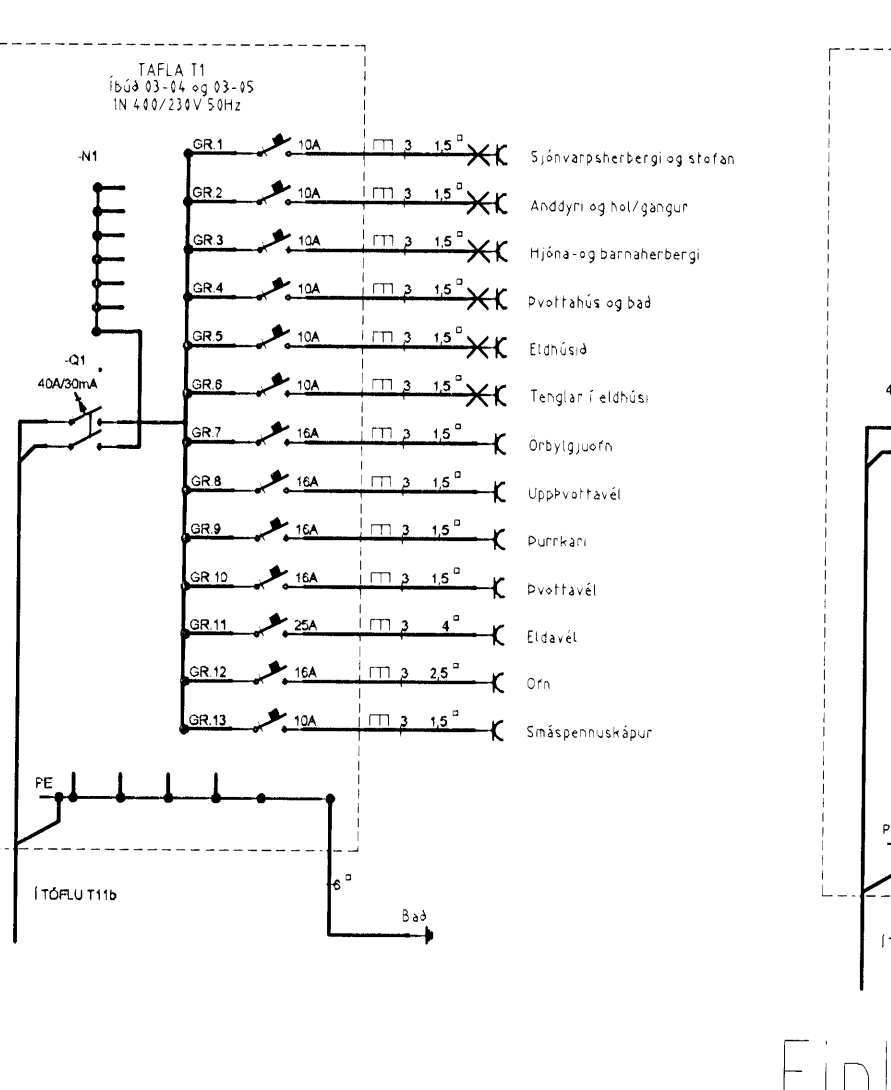

3 hæð

Grunnmynd 3 hæð

Einlínunmyndir 3 hæð

Verkefni NORSURBANKI 11 abc 220 Hafnarfjörð

Verkhúfi/Verkhúmer Rafagnir 3 hæð suðurendi

Blað nr. 9/30	Dags. 10. des 2006	Kvarði 1:50
---------------	--------------------	-------------