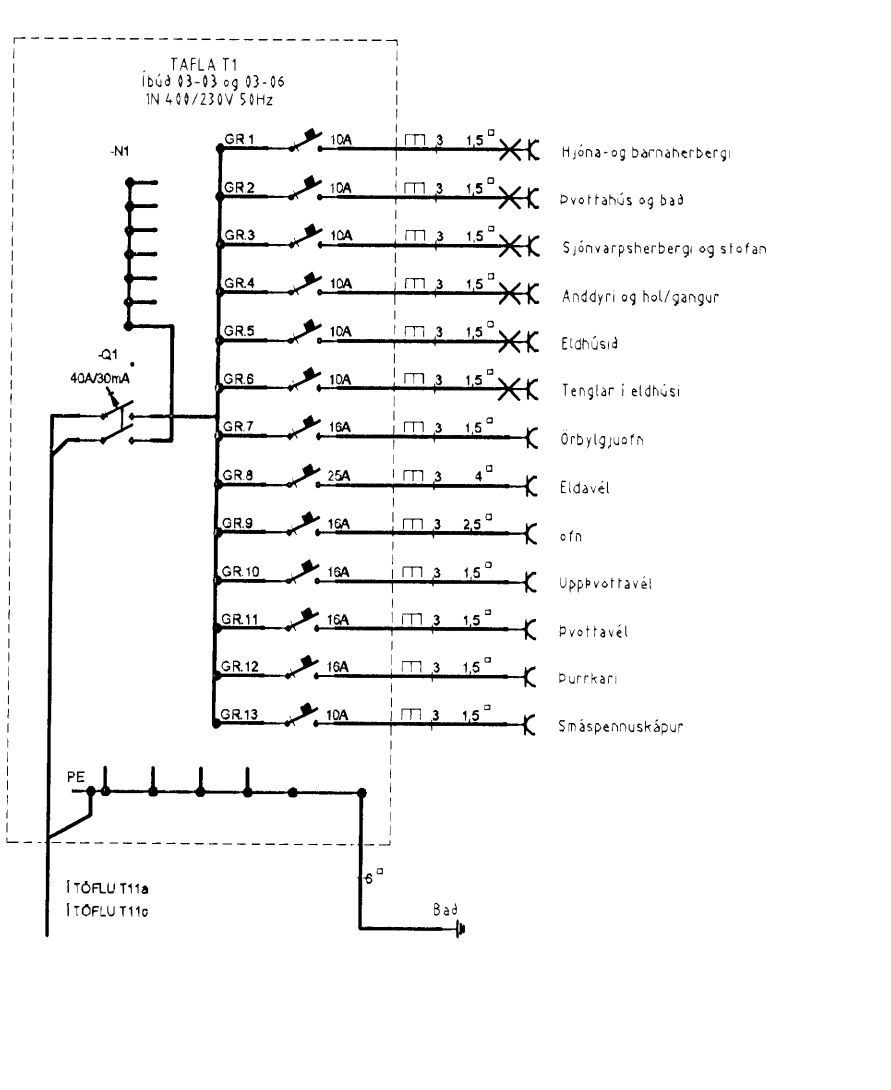

3 hæð

Grunnmynd 3 hæð

Einlínunmyndir 3 hæð

Verkefni NORSURBANKI 11 abc 220 Hafnarfjörð

Verkhúfi/Verkhúmer Rafagnir 3 hæð suðurendi

Blað nr. 9/30	Dags. 10. des 2006	Kvarði 1:50
---------------	--------------------	-------------