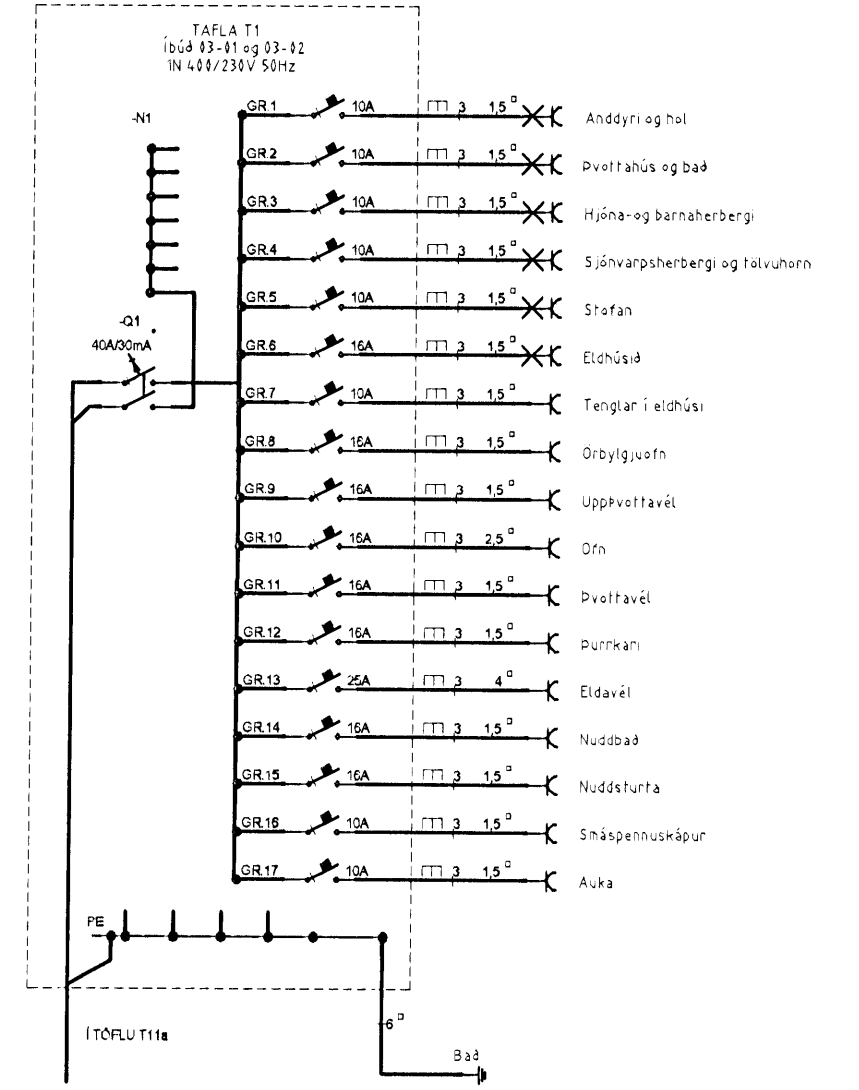

3 hæð

Grunnmynd 3 hæð

Einlínunmyndir 3 hæð

Verkefni NORSURBANKI 11 abc 220 Hafnarfjörð

Verkhúfi/Verkhúmer Rafagnir 3 hæð suðurendi

Blað nr. 9/30	Dags. 10. des 2006	Kvarði 1:50
---------------	--------------------	-------------