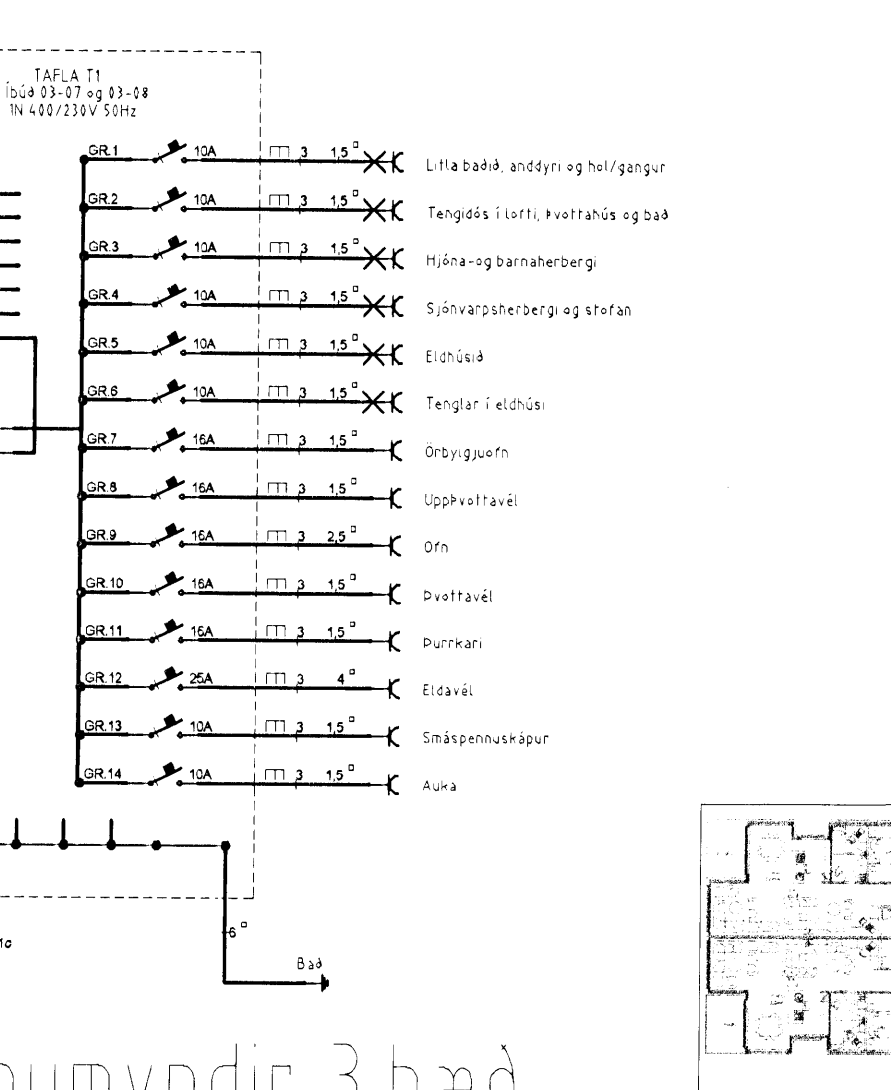

3 hæð

Grunnmynd 3 hæð

Einlínunmyndir 3 hæð

Verkefni NORSURBANKI 11 abc 220 Hafnarfjörð

Verkhúfi/Verkhúmer Rafagnir 3 hæð suðurendi

Blað nr. 9/30	Dags. 10. des 2006	Kvarði 1:50
---------------	--------------------	-------------