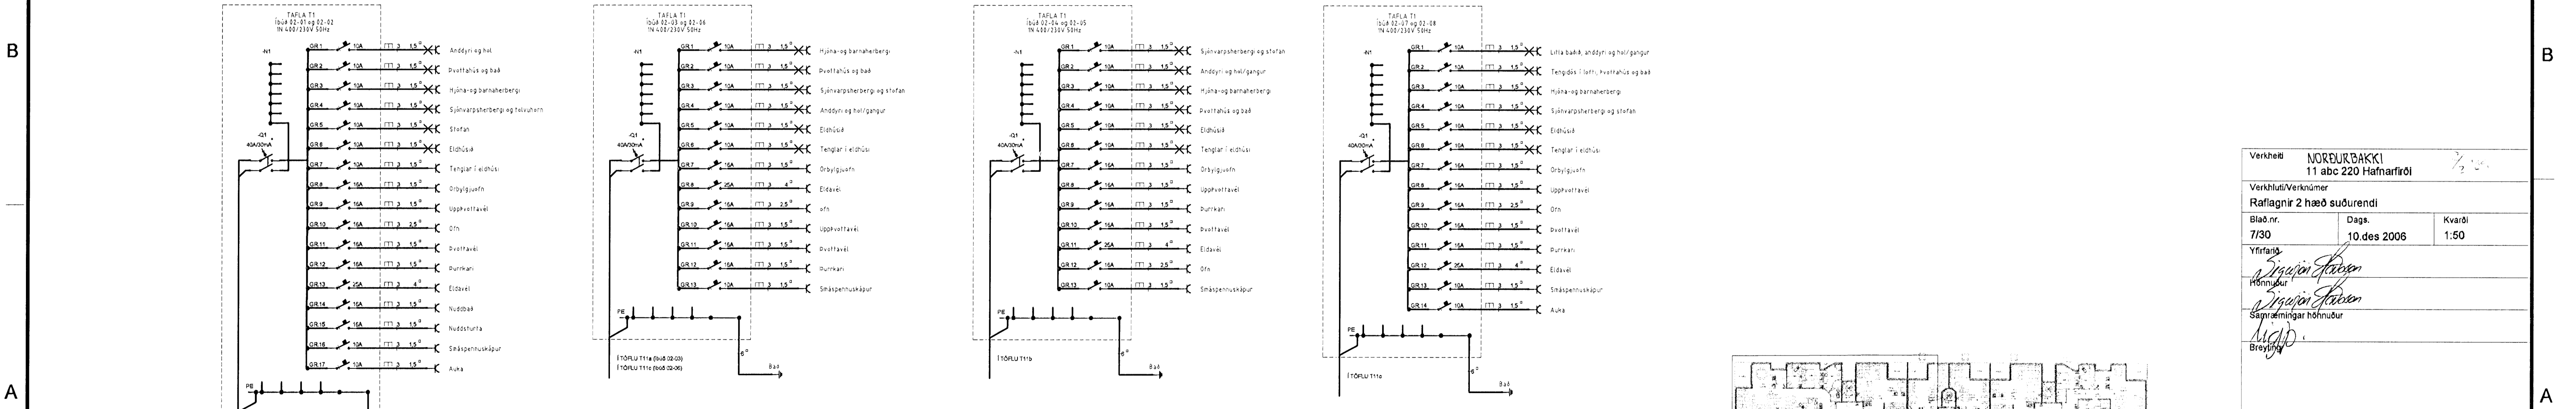

Grunnmynd 2.hæð

2.hæð

Einlínnumyndir 2.hæð

Verkhæfi **NORÐURBARKI**
11 abc 220 Hafnarfjörð

Verkhliut/Verknúmer
Rafilagmr 2 hæð suðurendi

Blað nr.	Dags.	Kvartí
7/30	10. des 2006	1:50

Yfirfang
Sigrún Halvarsson
Hönnuð
Sigrún Halvarsson
Sáttmálingar hönnuður
MGP
Breyting