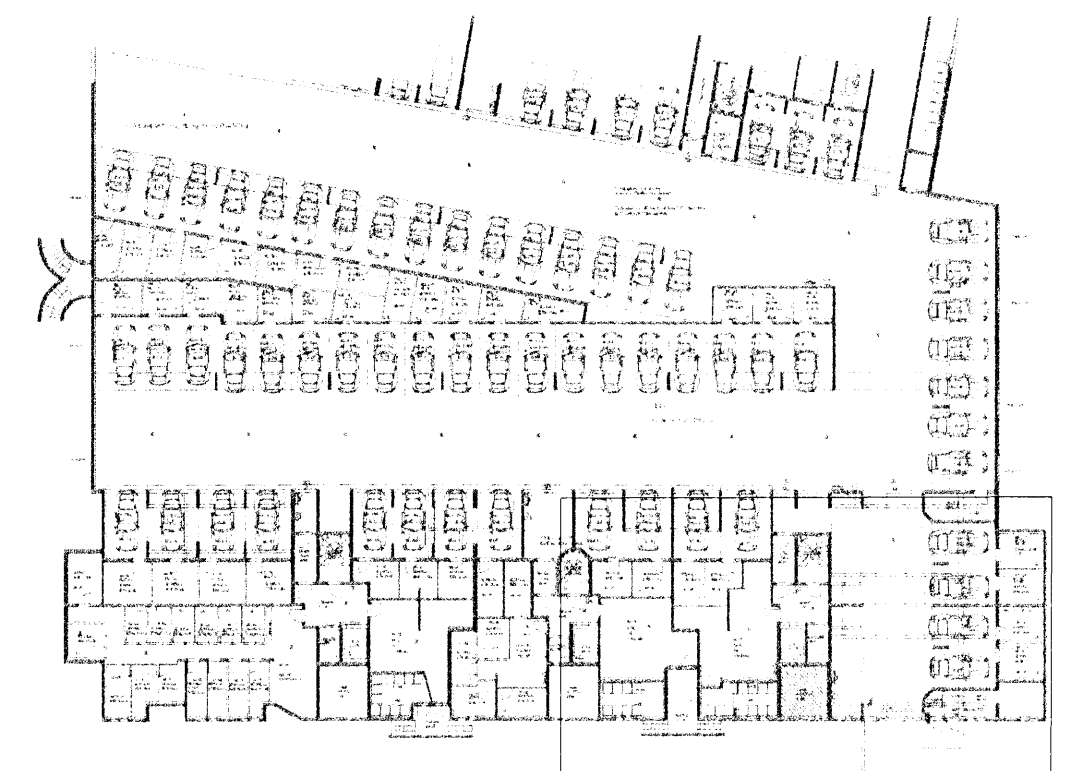

Grunnmynd kjallara

Einlínunmynd kjallara

Verkefni: NORÐURBAKKI
11 abc 220 Hafnarfirði

VerkhutVerknúmer
Rafлагnir kjallara

Blað nr. 1/30	Dags. 10. des 2006	Kvarði 1:50
------------------	-----------------------	----------------