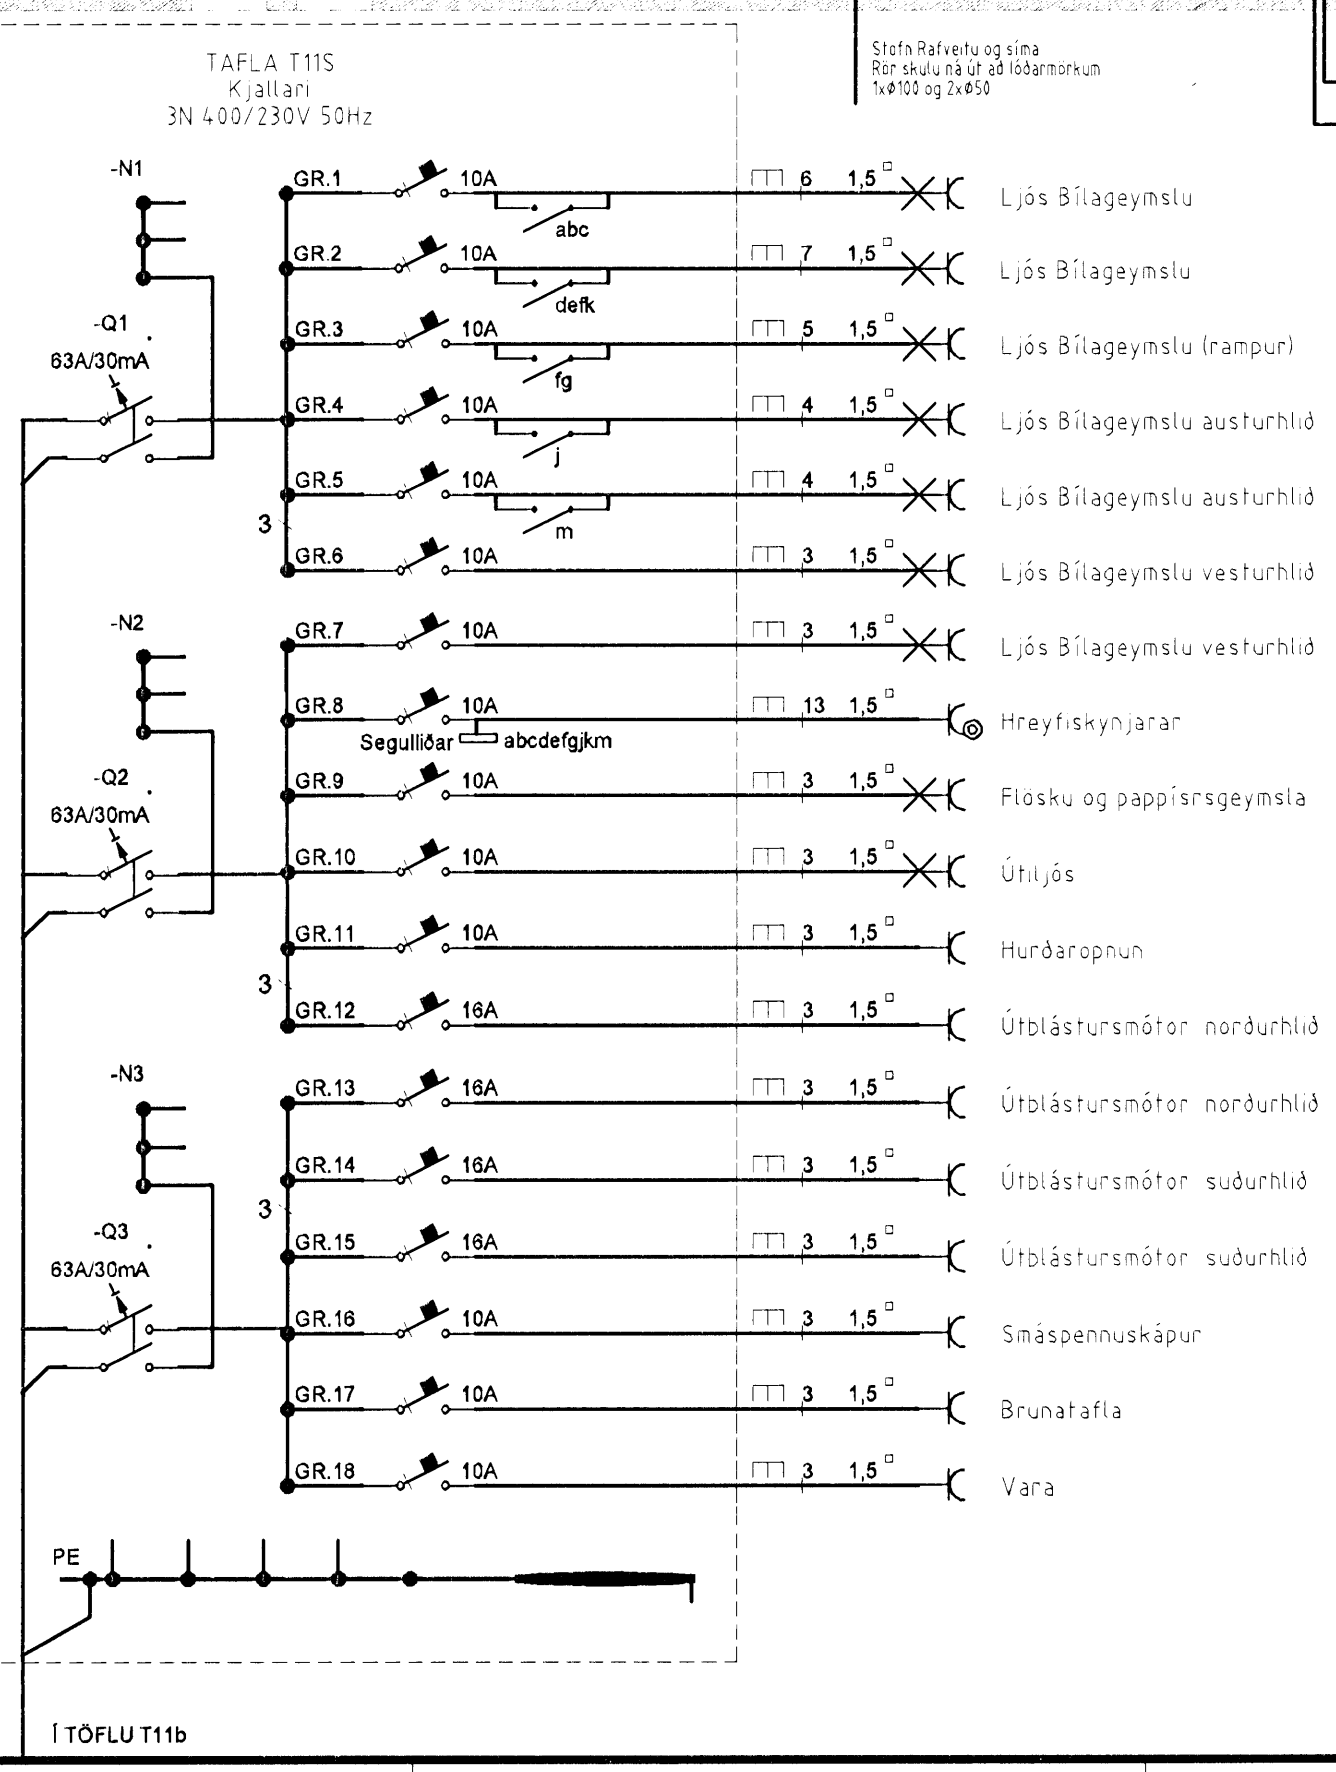

Grunnmynd kjallara

Einlínunmynd kjallara

Verkefni: NORÐURBAKKI
11 abc 220 Hafnarfirði

VerkhutVerknúmer
Rafлагnir kjallara

Blað nr. 1/30	Dags. 10. des 2006	Kvarði 1:50
------------------	-----------------------	----------------