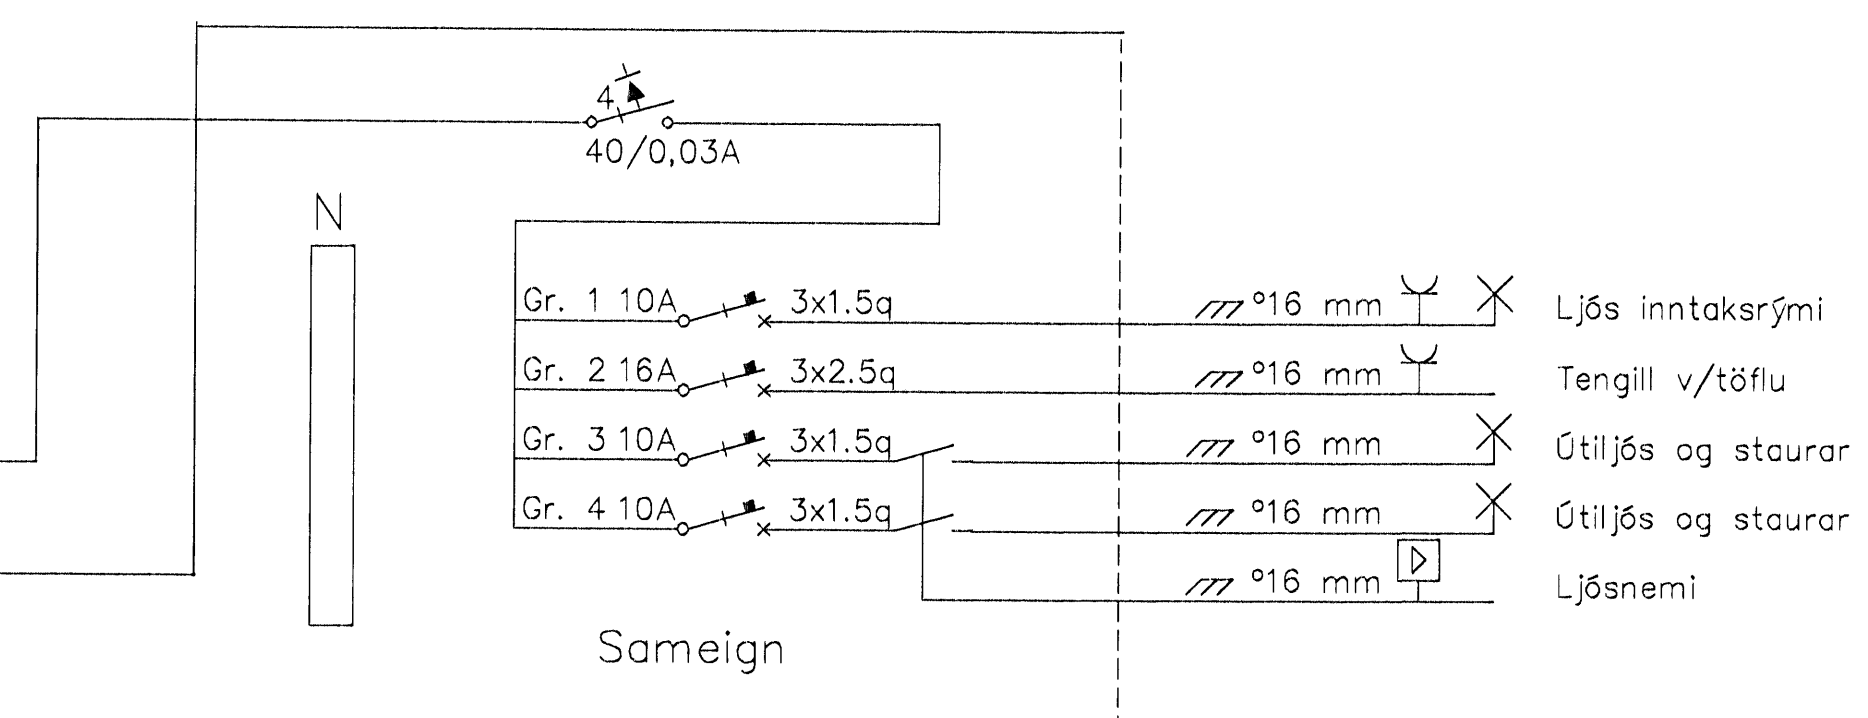

Aðaltafla T0.1 – 2000+200x2000x300mm

Verkheiti
Breiðhella 12
221 Hafnarfjörður

Lýsing
Eiðnumyndir
Rafögn

Lágsþennulagnir

Skýringarblað

Rann Þorláksson

KE-060248-3/19

Samþ.

Dags. Kvarði

Okt 2008

Hönnuðu Feiknað

GV GV

Blað Verknúmer

4 af 4 0805-100

Gunnar Viggósson kt: 010564-3449

Suðurási 28