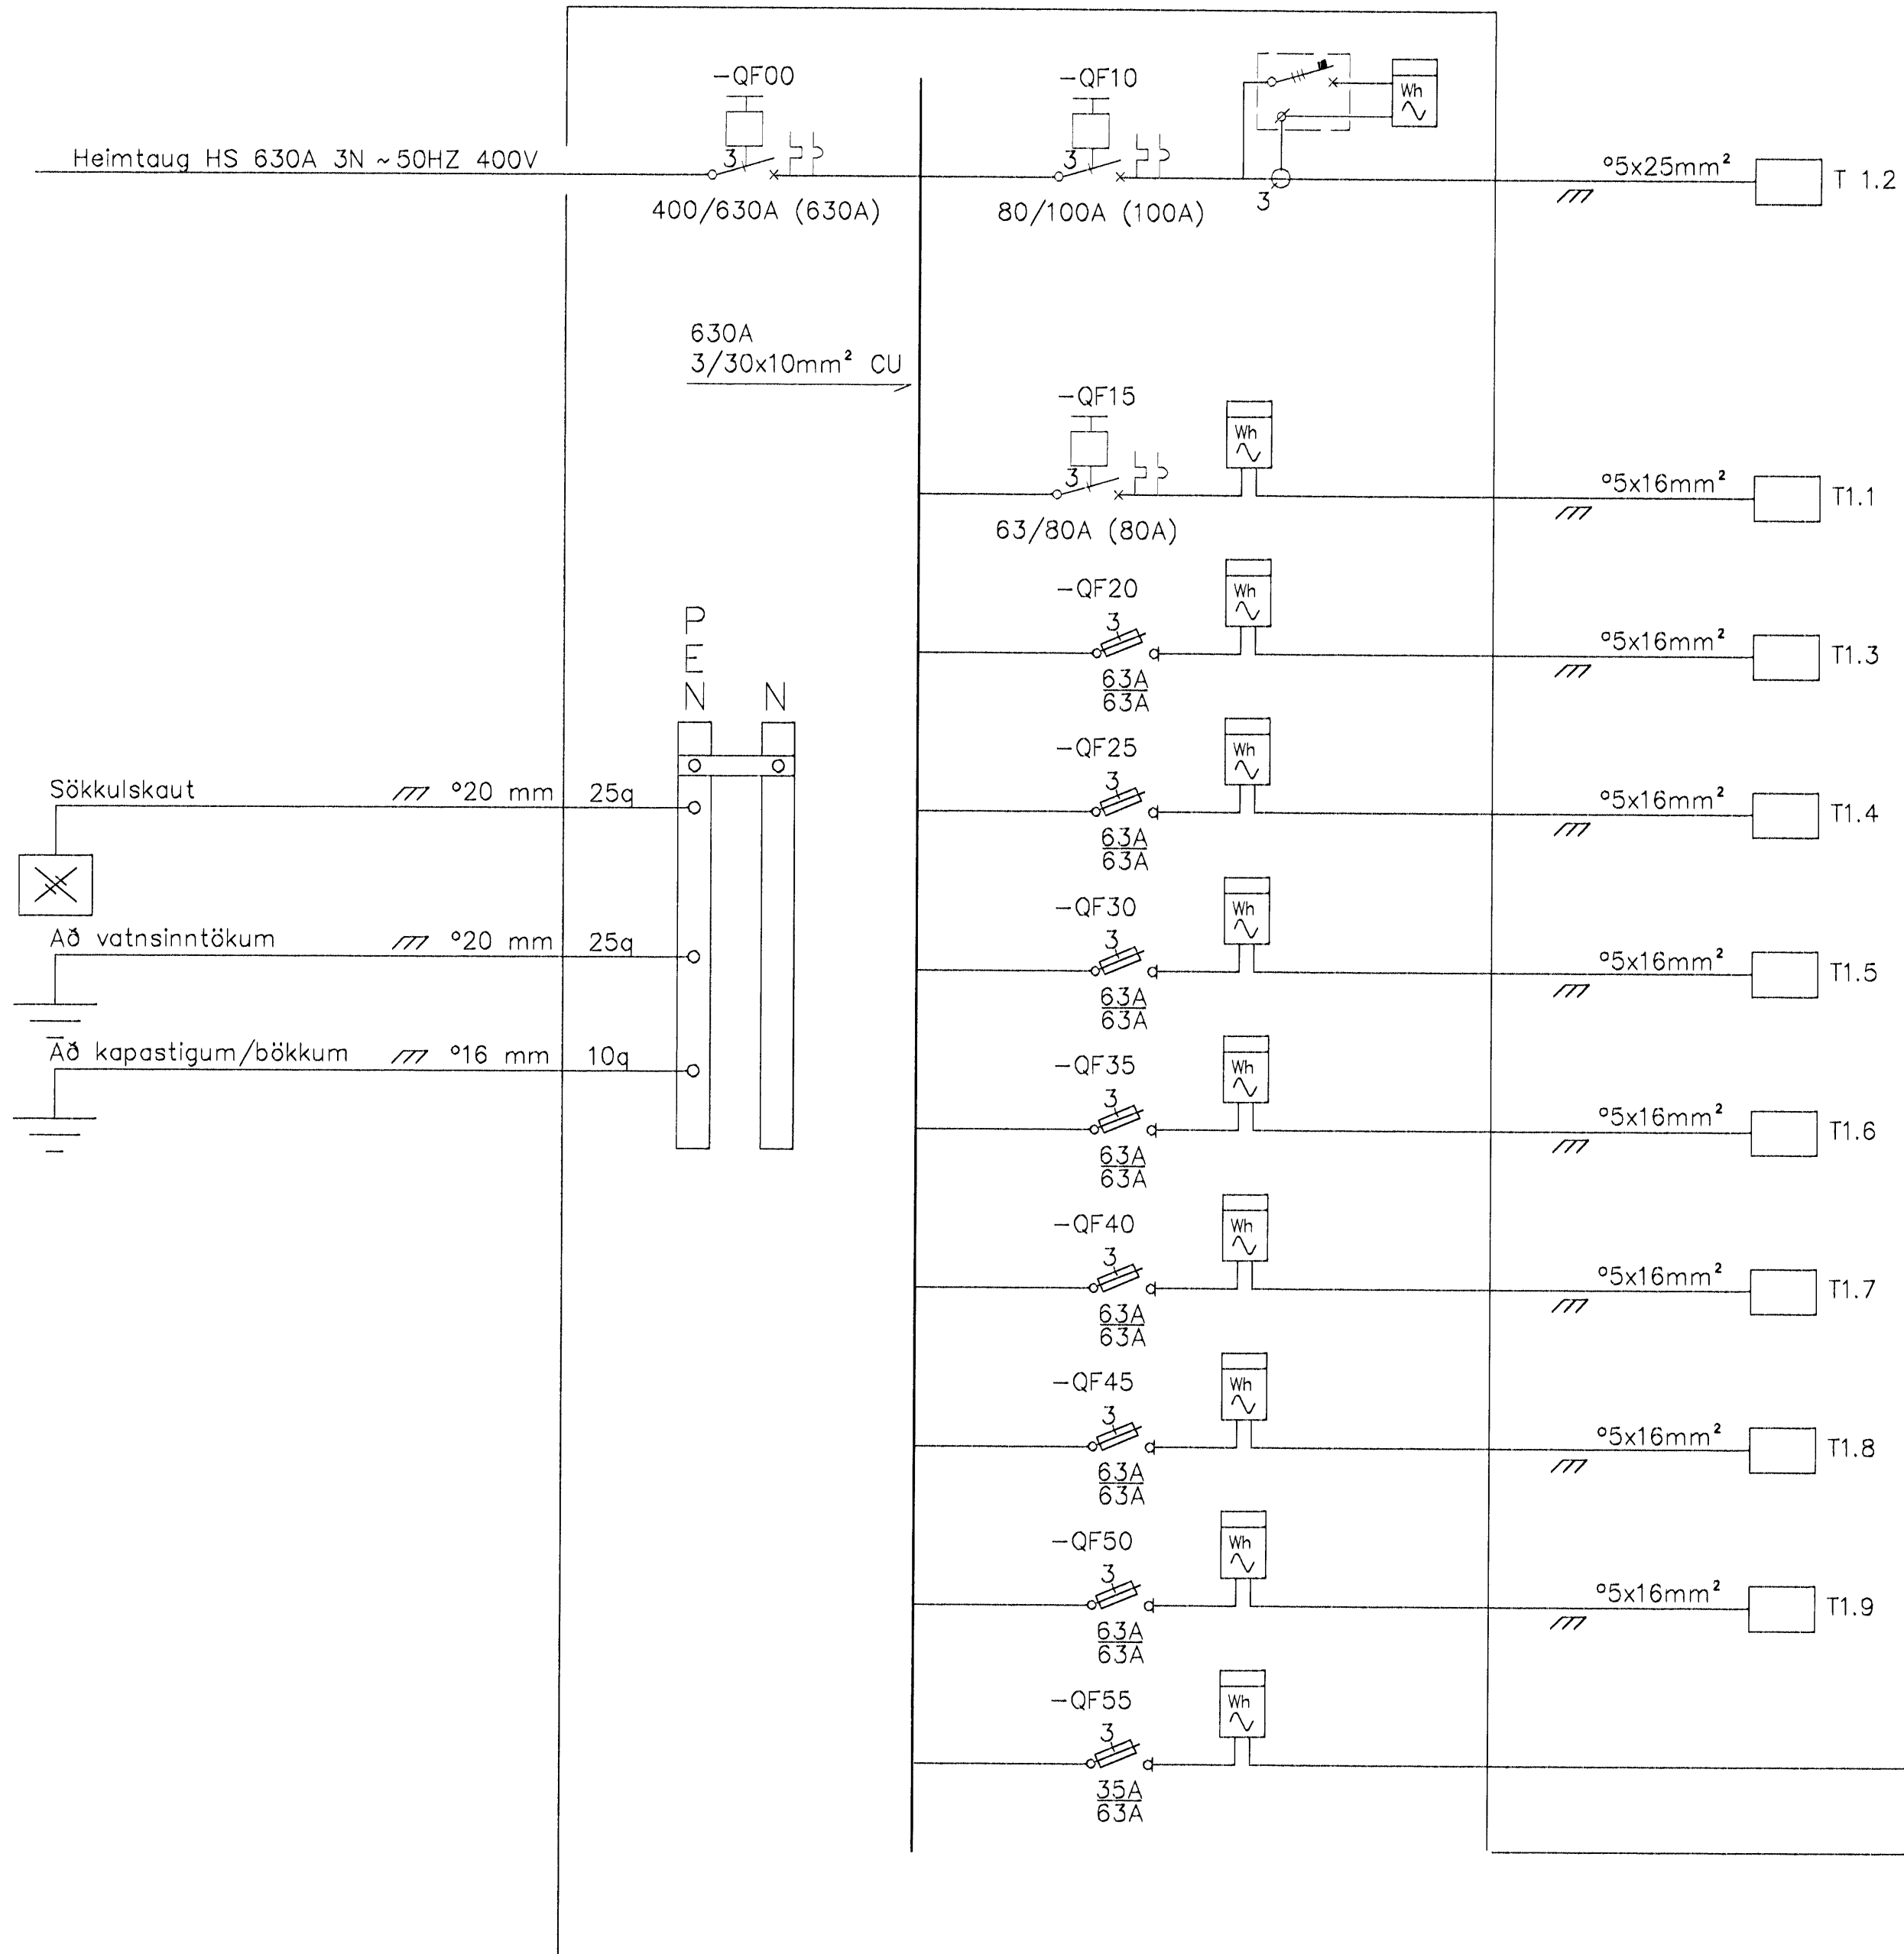

Aðaltafla T0.1 – 2000+200x2000x300mm

Verkheiti
Breiðhella 12
221 Hafnarfjörður

Lýsing
Eiðnumyndir
Rafögn

Lágsþennulagnir

Skýringarblað

Rann Þorláksson

KE-060248-3/19

Samþ.

Dags. Kvarði

Okt 2008

Hönnuðu Feiknað

GV GV

Blað Verknúmer

4 af 4 0805-100

Gunnar Viggósson kt: 010564-3449

Suðurási 28