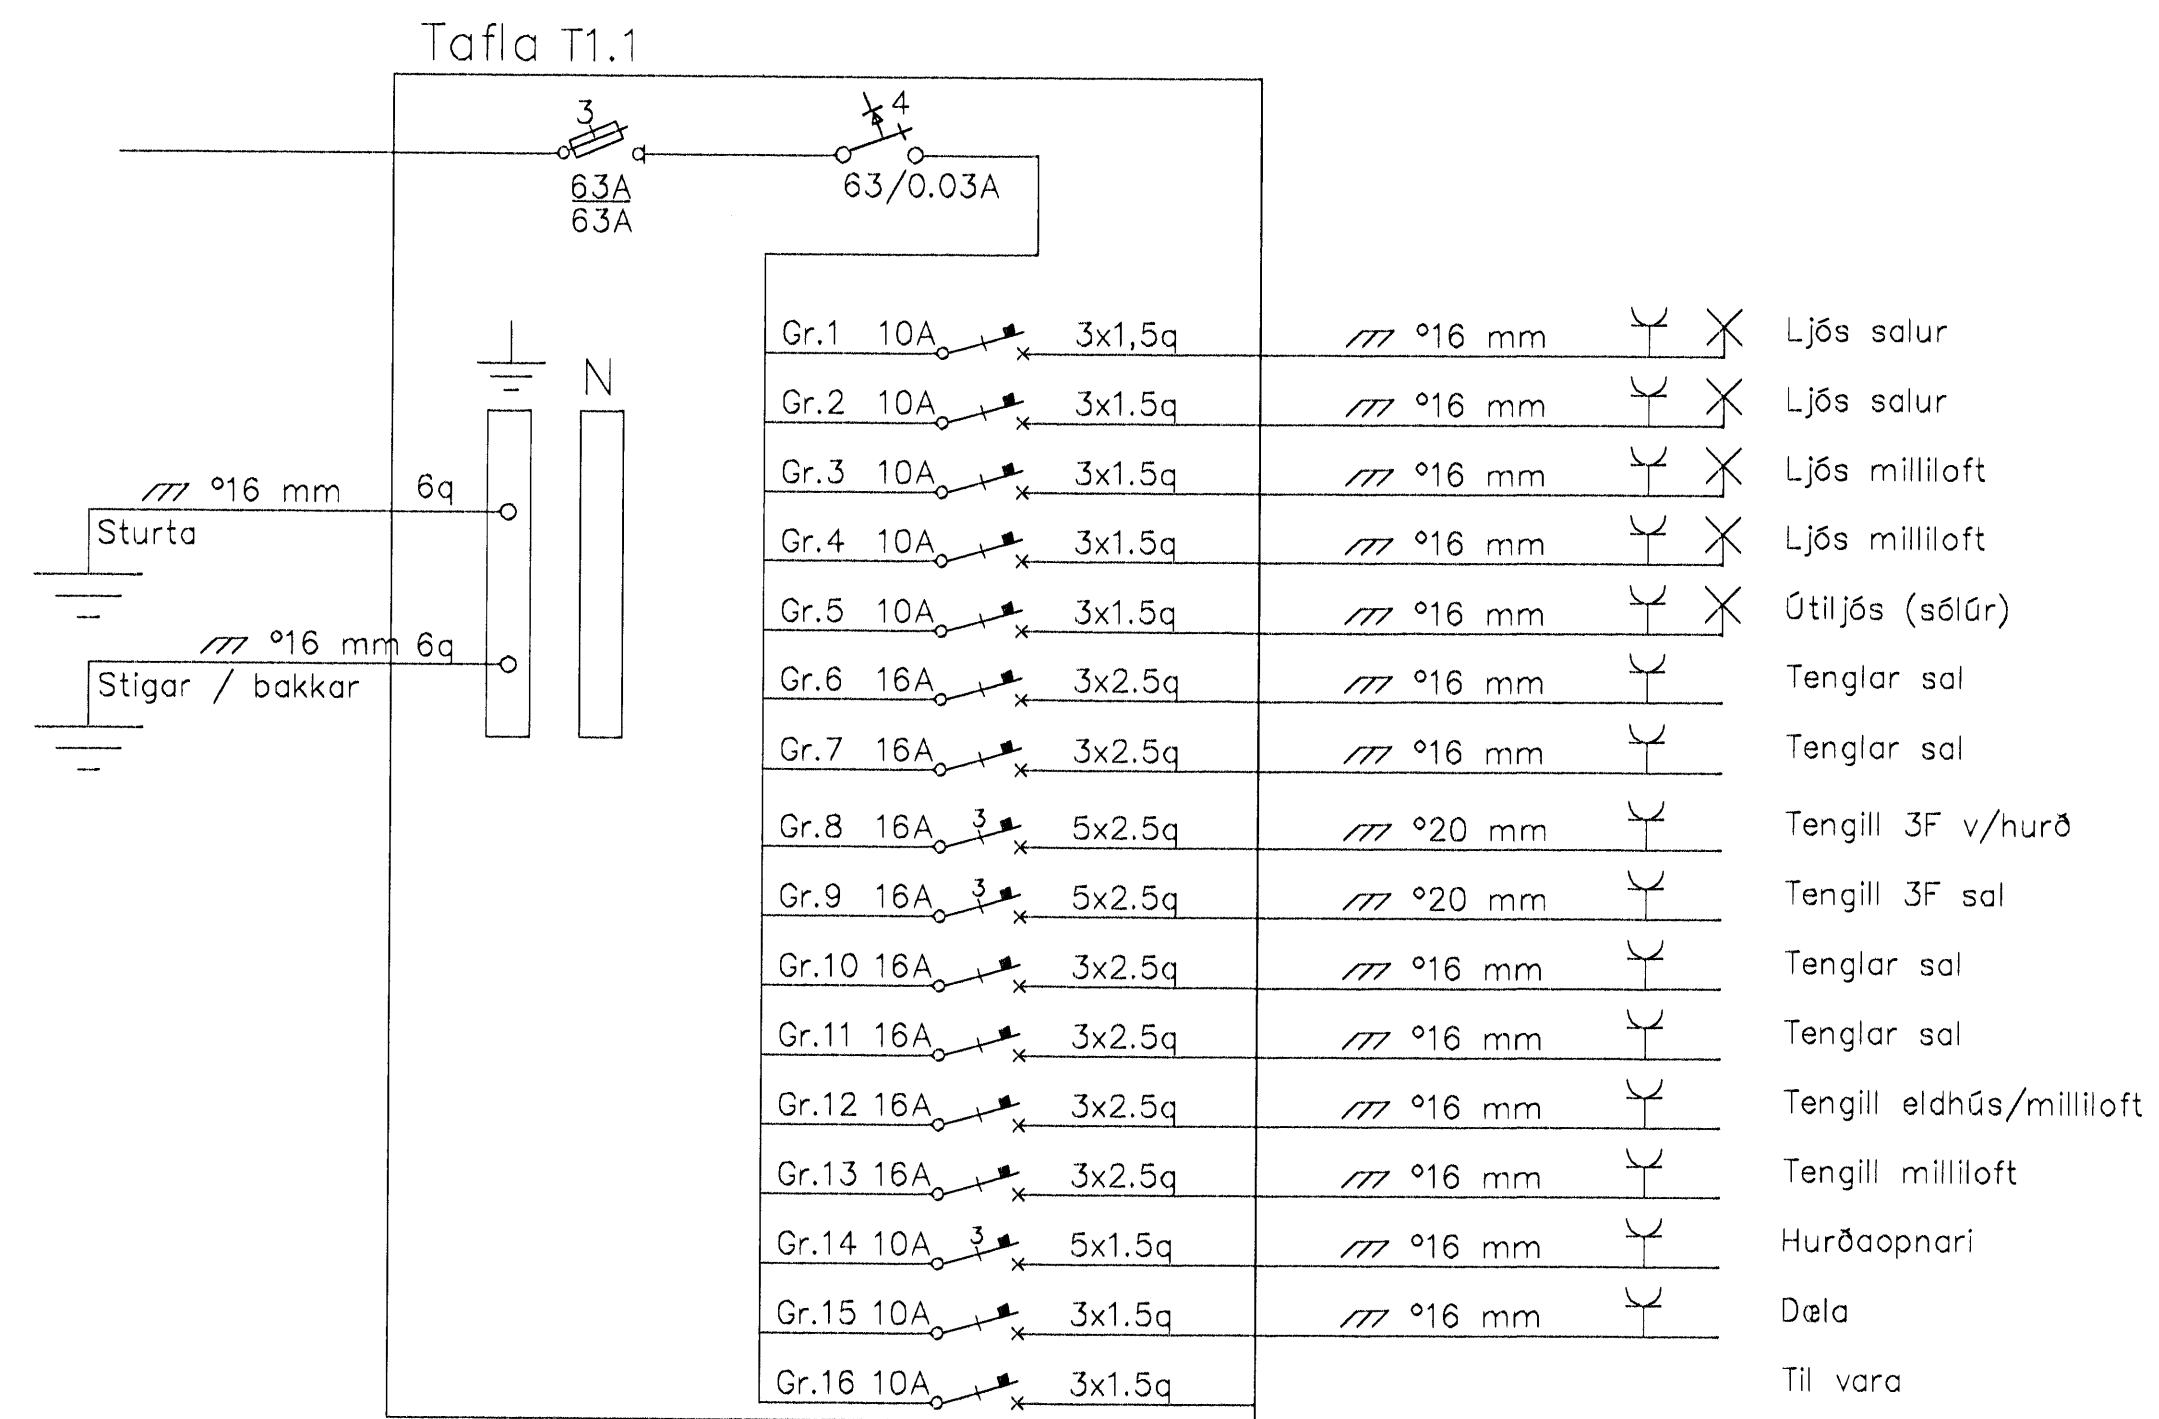

Aðaltafla T0.1 – 2000+200x2000x300mm

Verkheiti
Breiðhella 12
221 Hafnarfjörður

Lýsing
Eiðnumyndir
Rafögn

Lágsþennulagnir

Skýringarblað

Rann Þorláksson

KE-060248-3/19

Samþ.

Dags. Kvarði

Okt 2008

Hönnuðu Feiknað

GV GV

Blað Verknúmer

4 af 4 0805-100

Gunnar Viggósson kt: 010564-3449

Suðurási 28