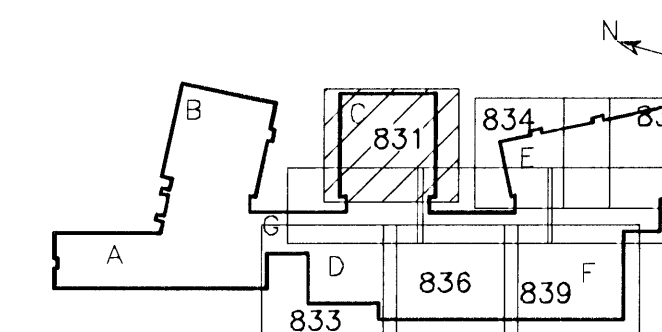

ÓTGAUFERILL

NR:	DAGS:	SKYRINGAR:	HANNAÐ:
B1	12.12.2006	BYGGINGARTEIKNING	BIO
B2	01.03.2007	SNID	BIO
B3	24.05.2007	STOKKUR FERÐUR	BIO
B4	27.07.2007	NFR STOKKUR OG VENTILL	BIO
R1	18.07.2008	REYNDARTEIKNING	BIO

UNDRISKRIFT SAMRÁMINGARHÖNNUNAR:

LYKILMYND