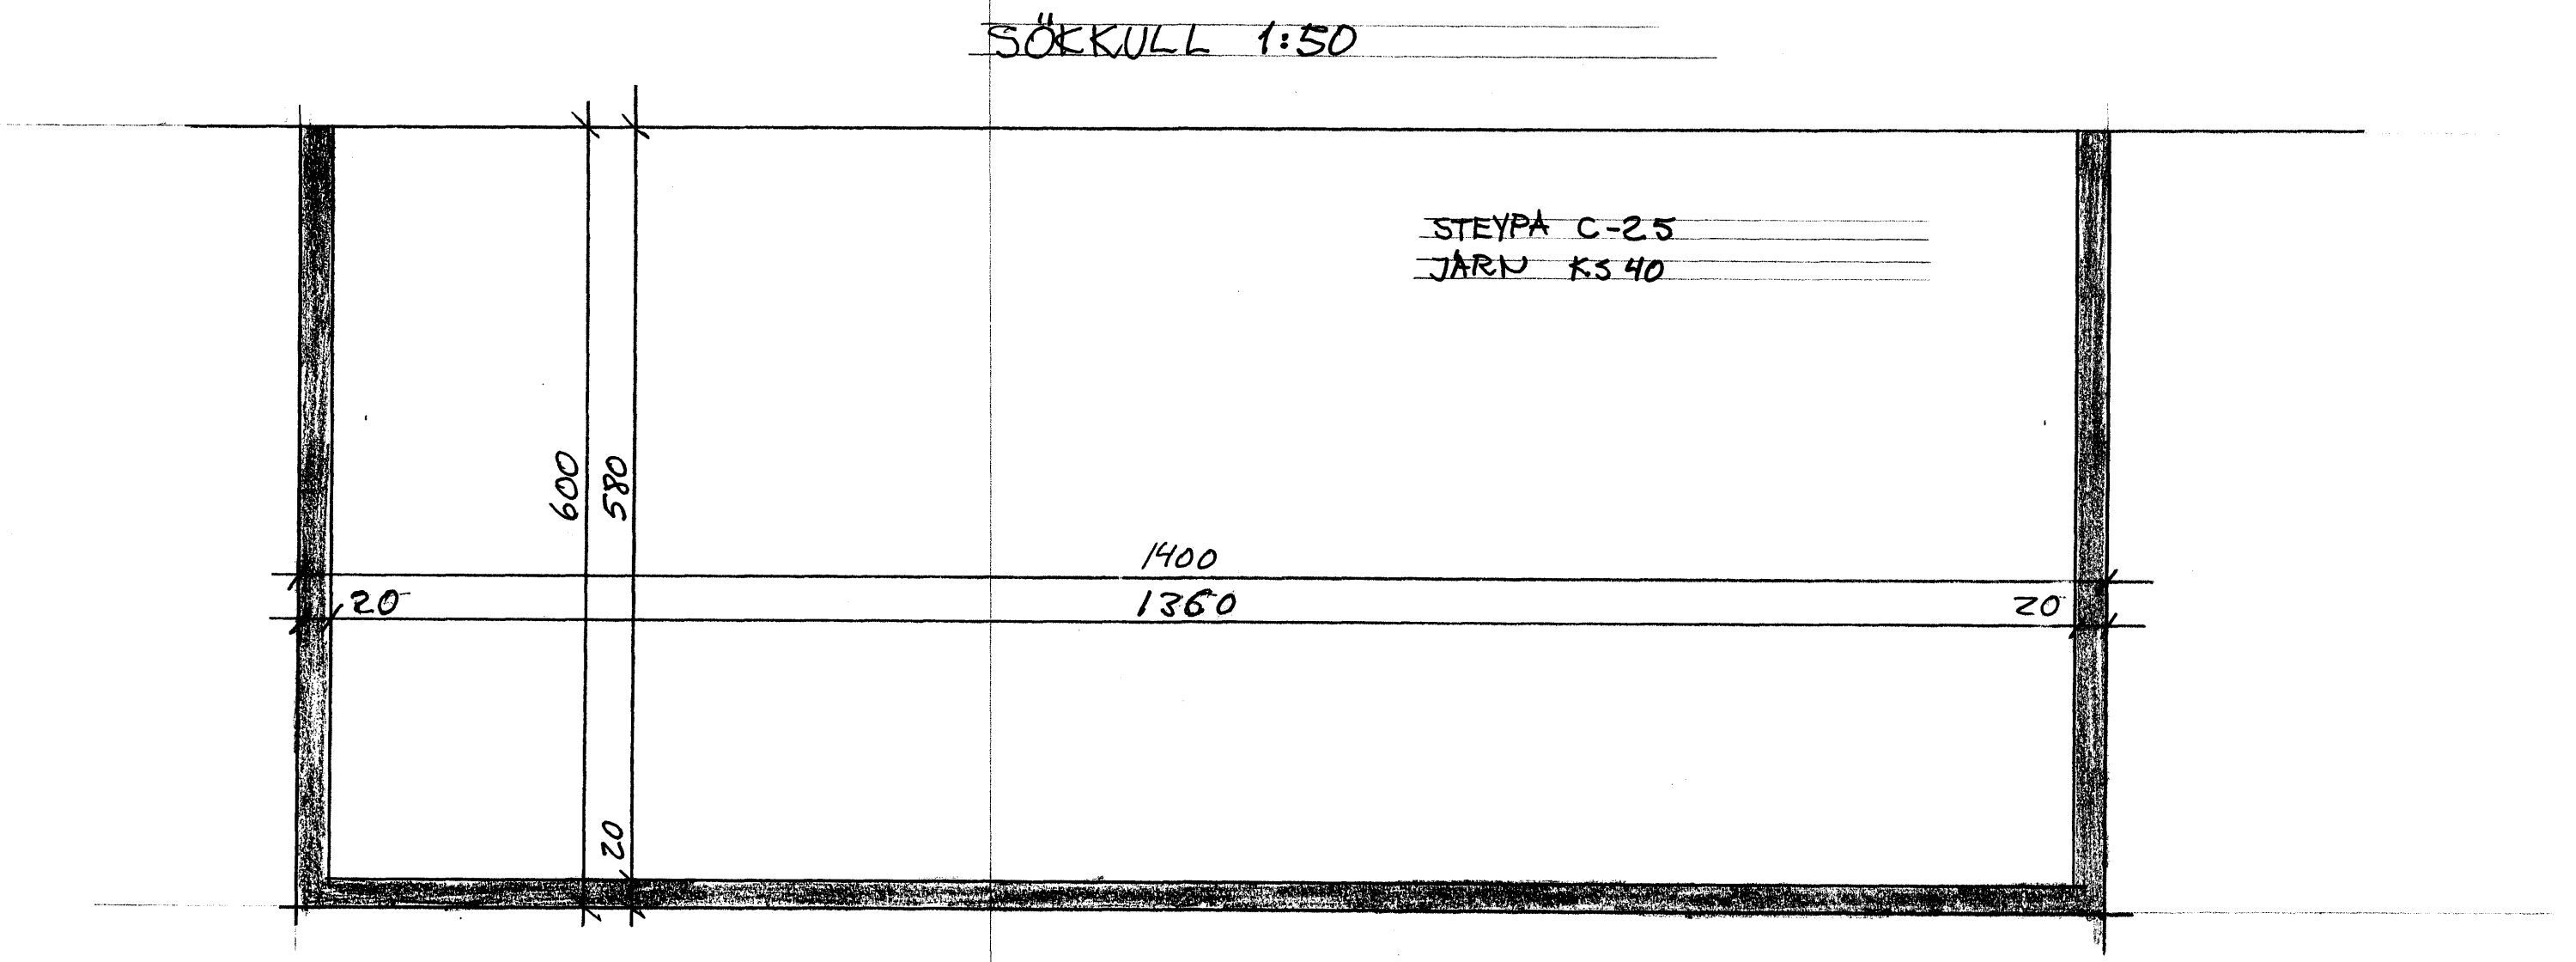

Samþykkt þann  
16 NOV 2010  
Byggingafulltrúi / Hagkerfi /  
Fh. Hrólfur S. Gunnlaugsson

Breyting 10. nóv. 2010 % lektur á vegg 64x

**BREIDHELLA 2, HAFNARFIRÐI**

SKÝLI VIÐ NA - HLÍÐ  
GRUNNMYND OG SNID 1:50 1:10 Teikning nr. 1