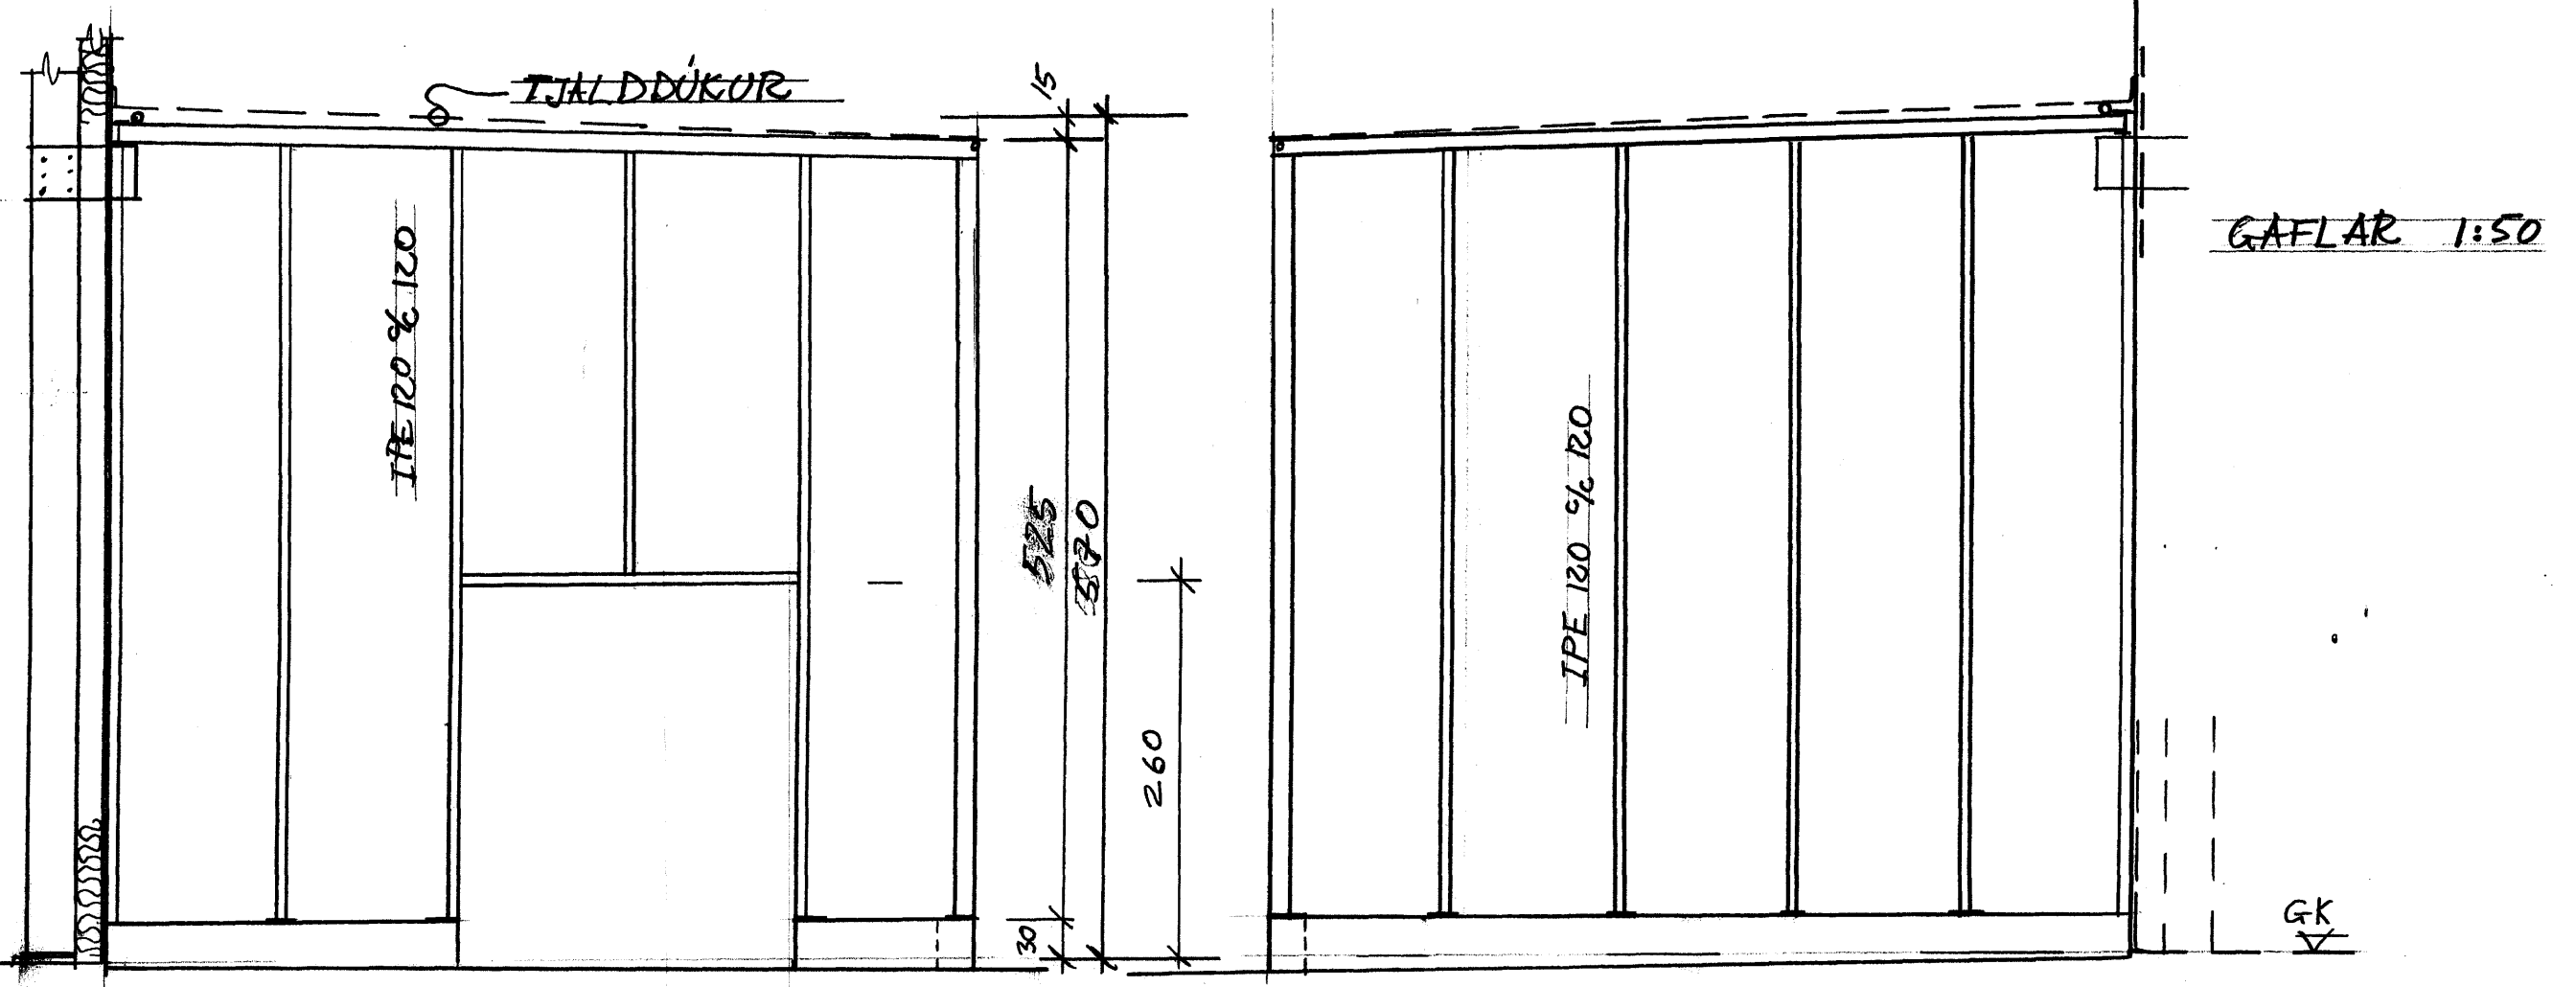

Samþykkt þann  
16 NOV 2010  
Byggingafulltrúi / Hagkerfi /  
Fh. Hrólfur S. Gunnlaugsson

Breyting 10. nóv. 2010 % lektur á vegg 64x

**BREIDHELLA 2, HAFNARFIRÐI**

SKÝLI VIÐ NA - HLÍÐ  
GRUNNMYND OG SNID 1:50 1:10 Teikning nr. 1