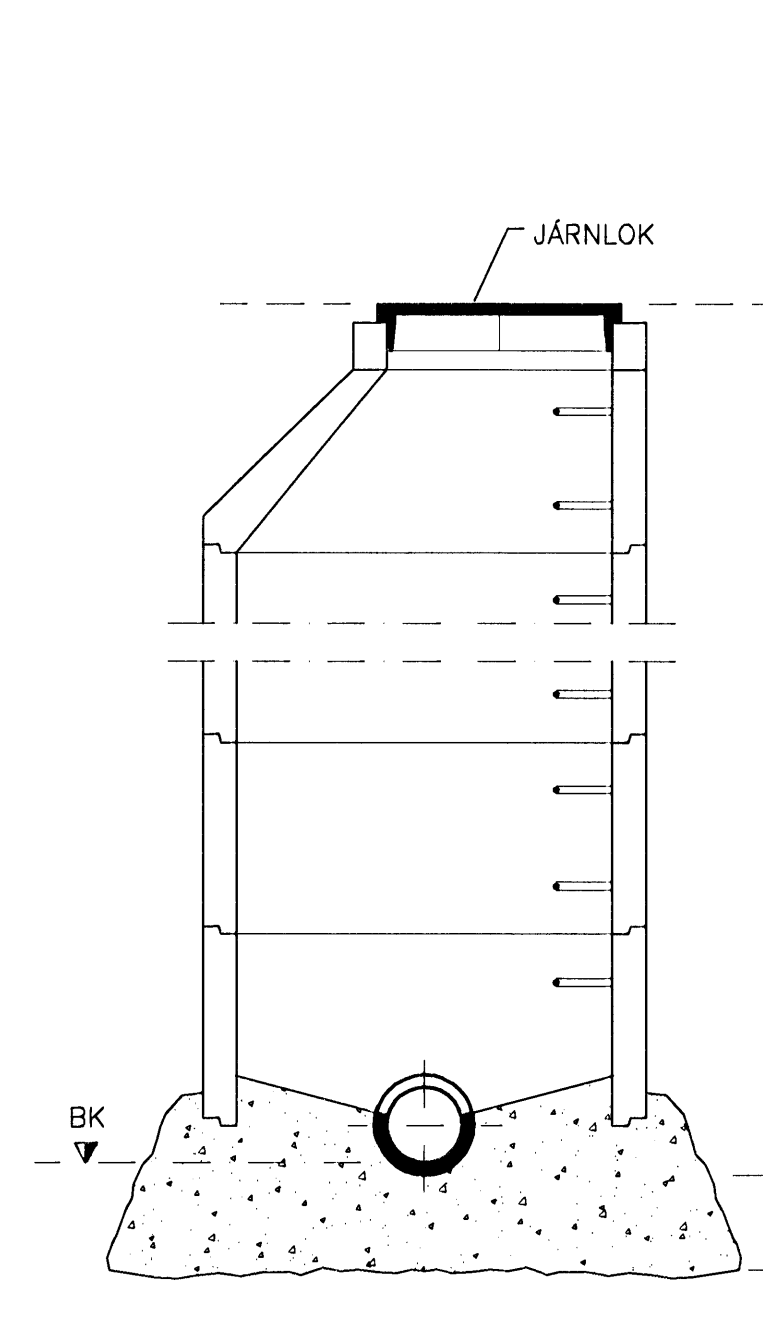

BRUNNUR ø1000

MKV. 3