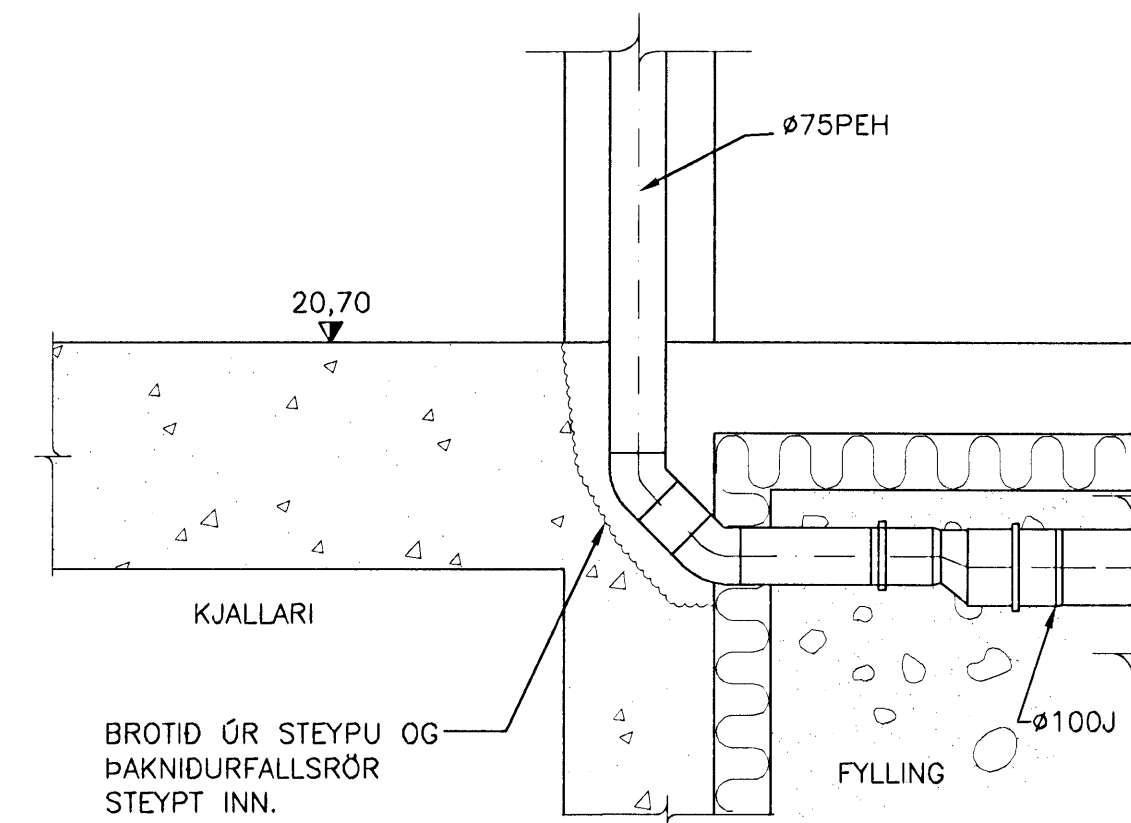

BROTID ÚR STEYPU OG ÞAKNIDURFALLSRÖR STEYPT INN.

INNSTEYPT ÞAKNIDURFALL

MKV. 2