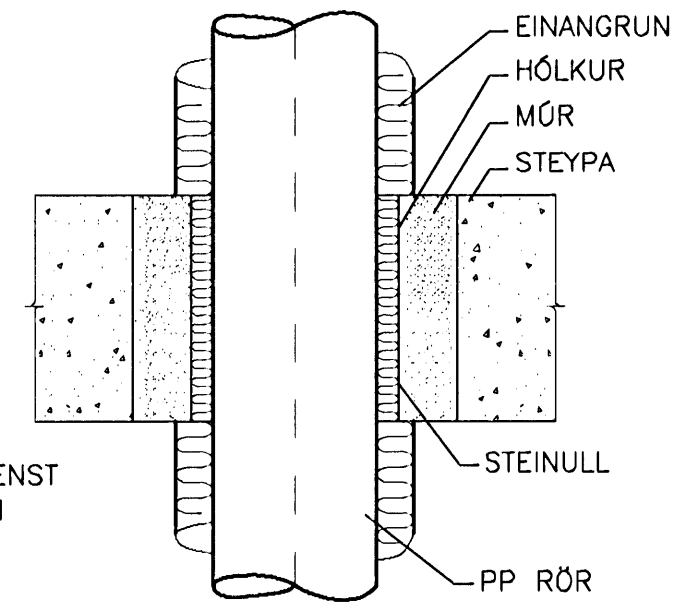

ÞÉTTING Á PP LEIDSLU GEGNUM STEYPT GÓLF

EKKI Í KVARDA