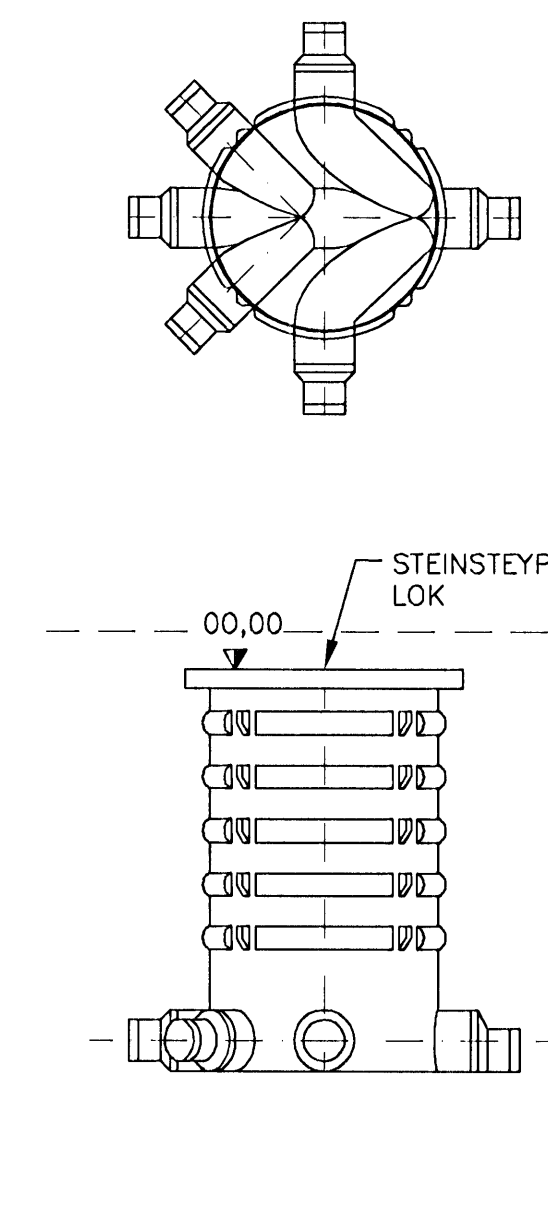

PLASTBRUNNUR ø600

MKV. 3

Samþykkt þann
25 MAR 2009
Byggingafultrúinn / Hafnarfirði
F.h. Hrölfur S. Gunnlaugsson

ÚTGÁFUERILL

NÚMÉR	DAGS	SKRIFINGAR	HANNAÐ
B1	10.10.2006	BYGGINGARTEIKNING	PB
B2	07.11.2006	INNSTEYPT ÞAKNIDURFALL	PB
R1	30.08.2008	REYNDARTEIKNING	PB

DAGS. UNDRISKRIFAR: NAFN OG KT. SAMREYMINGARHÖNNUNAR:

UNDRISKRIFT SAMREYMINGARHÖNNUNAR:

ALMENNAR SKÝRINGAR SJÁ TEIKN. P2-201

VGK HÖNNUN

GRÉNSÁSVEGI 1 · 108 REYKJAVÍK · Sími: 422 3000 · Fax: 422 3001
VEFFANG: www.vgkhonnun.is · NETFANG: vgkhonnun@vgkhonnun.is

HEITI VERKS:
HRAUNVALLASKÓLI 2. AF.
DREKAVELLIR 9, HAFNARFIRÐI

HEITI TEIKNINGAR:
FRÁVEITULÖGN:
SÉRMYNDIR

MELT:	TEIKNAD:	LS	GEYMSLUNGER:	VNR:	3.151.218
HANNAÐ:	YFIRFAR:	MKV. 1:20 1:10 1:5	NR. TEIKNINGAR:		
DAGS. UNDRISKRIFAR:	NAFN OG KT. HÖNNUNAR:				P2-261
UNDRISKRIFT HÖNNUNAR:	LÁRUS ÁRS/ELSSON		ÚTGÁFA:		R1