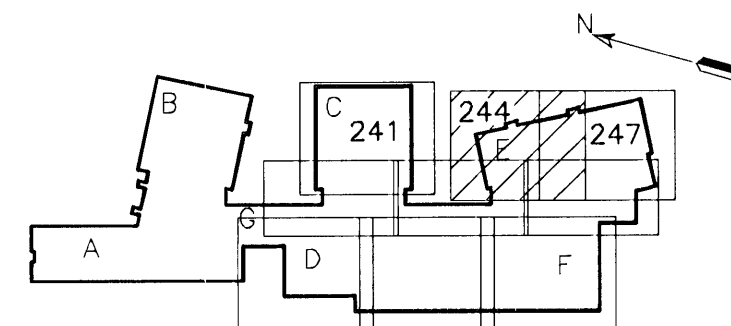

LYKILMYND

ALMENNAR SKÝRINGAR SJÁ TEIKN. P2-201