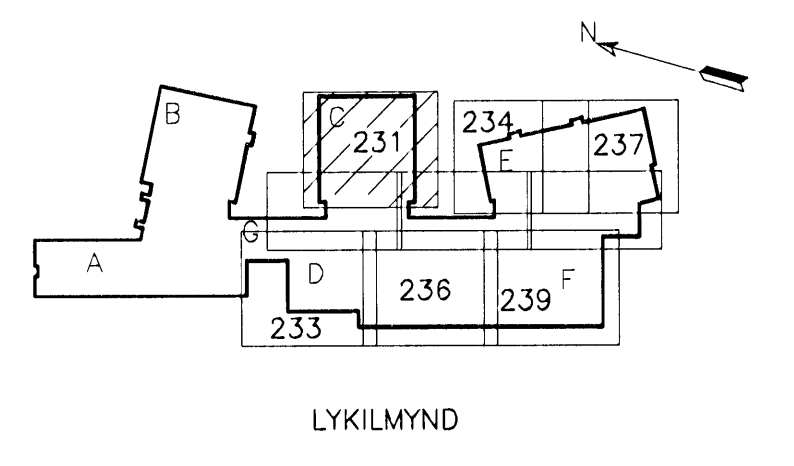

ALMENNAR SKÝRINGAR SJÁ TEIKN. P2-201
MKV. 1
0 1000 2000 3000 4000 5000
1:50 (I A1) mm

ÖLL AÐNOT OG AFRITUN TEIKNINGAR, AD HLUTA EÐA HEILD, ER HÁÐ SKRIFLEGU LEYFTI HÖFUNDA.

VGK HÖNNUN
GRENSÁSVEGI 1 · 108 REYKJAVÍK · Sími: 422 3000 · Fax: 422 3001
VEFFANG: www.vgkhonnun.is · NETFANG: vgkhonnun@vgkhonnun.is

HEITI VERKS:
**HRAUNVALLASKÓLI 2. ÁF.
DREKAVELLIR 9, HAFNARFIRÐI**

HEITI TEIKNINGAR:
FRÁVEITULÖGN:
2. HÆÐ, GRUNNMYND

MÆLT:	TEIKNAD:	GETUSLUNUMER:	SNR:
	LS		3.151.218
HANNAÐ:	YFIRFARÐ:	MKV:	NR. TEIKNINGAR:
PB		1:50	P2-231
DAGS UNDIRSKRIFTAR:		NAFN OG KT. HÖNNUNÐAR:	
31.12.2008		[Signature]	
UNDIRSKRIFT HÖNNUNÐAR:			ÓTGÁFA:
LÁRUS ÁRÞELSSON 2008625119			R1