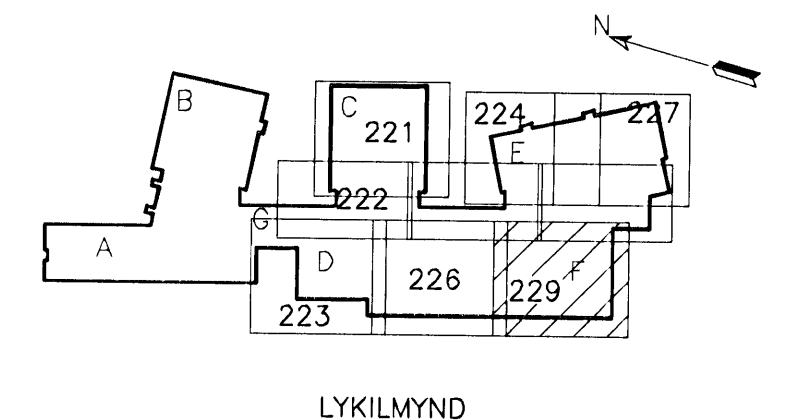

DAGS. UNDIRSKRIFTAR: NAFN OG KT. SAMRÆMINGARHÖNNUNAR: *[Signature]*
UNDIRSKRIFT SAMRÆMINGARHÖNNUNAR:

ALMENNAR SKÝRINGAR SJÁ TEIKN. P2-201
MKV. 1
0 1000 2000 3000 4000 5000
1:50 (Í A1) mm

ÖLL AFNOT OG AFRITUN TEIKNINGAR, AD HLUATA EDA HEILD, ER HÁÐ SKRIFLEGU LEYFI HÖFUNDA.