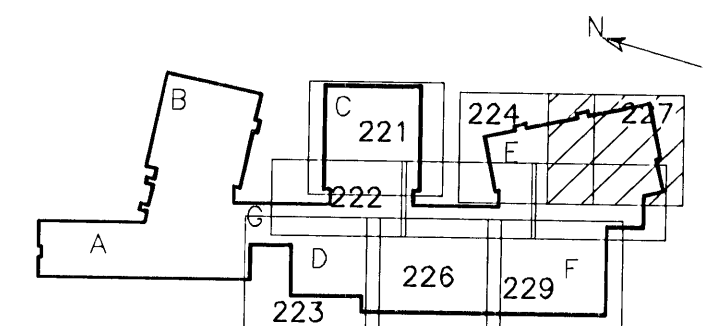

LYKILMYND

ALMENNAR SKÝRINGAR SJÁ TEIKN. P2-201

MKV. 1

1:50 (I A1) mm

VGK HÖNNUN
GRENSÁSVEGI 1 · 108 REYKJAVÍK · Sími: 422 3000 · Fax: 422 3001
VEFFANG: www.vgkhonnun.is · NETFANG: vgkhonnun@vgkhonnun.is

HEITI VERKS:
HRAUNVALLASKÓLI 2. ÁF.
DREKAVELLIR 9, HAFNARFIRÐI

HEITI TEIKNINGAR:
FRÁVEITULÖGN:
1. HÆÐ, GRUNNMYND

MILTÍ: TEIKNAD: LS GEMSLUNUMER: VNRI: 3.151.218

HANNAÐ: YFIRFARÐ: PB MKV: 1.50 NR. TEIKNINGAR: P2-227

DAGS. UNDRSKRIFAR: 31.12.2008 NAFN OG KT. HÖNUNAR: LARUS ARS/ELSSON/008625119

UNDRSKRIF HÖNUNAR: LARUS ARS/ELSSON/008625119 ÓTGÁFA: R1