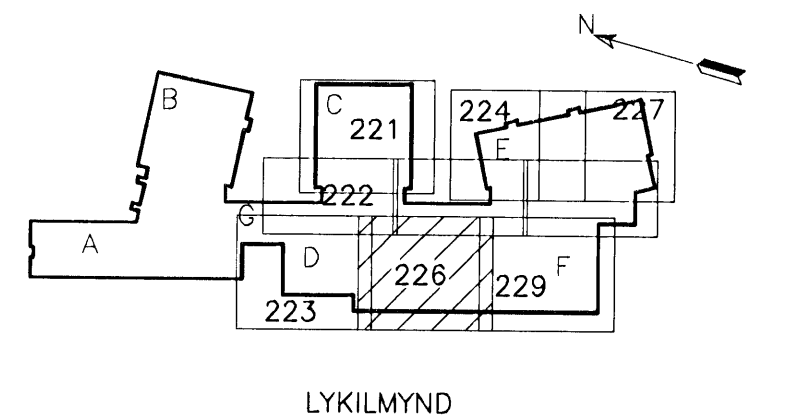

GRUNNMYND
MKV. 1

Samþykkt þann
25 MAR 2009
Byggingafulltrúinn / Hafnarfirði
F.h. Hrólfur S. Gunnlaugsson

ÓTGÁFUFRILL			
NÚMÉR:	DAGS:	SKRIFINGAR:	HAUNAD:
B1	10.10.2006	BYGGINGARTEIKNING	PB
R1	30.08.2008	REYNDARTEIKNING	PB
DAGS. UNDIRSKRIFAR:		NAFN OG KT. SAMRÆMINGARHÖNNUNÐAR:	
UNDIRSKRIFT SAMRÆMINGARHÖNNUNÐAR:			

ALMENNAR SKÝRINGAR SJÁ TEIKN. P2-201

VGK HÖNNUN
GRENASÁSVEGI 1 · 108 REYKJAVÍK · Sími: 422 3000 · FAX: 422 3001
VEFANG: www.vgkhonnun.is · NETFANG: vgkhonnun@vgkhonnun.is

HRAUNVALLASKÓLI 2. ÁF.
DREKAVELLIR 9, HAFNARFIRÐI

FRÁVEITULÖGN:
1. HÆÐ, GRUNNMYND

MÆLI:	TEIKNAD:	GEYMSLUNÚMÉR:	VNR:
HAUNAD: PB	YFIRFAR:	MKV: 1.50	NR. TEIKNINGAR:
DAGS. UNDIRSKRIFAR: 31.12.2008	NAFN OG KT. HÖNNUNÐAR:	P2-226	
UNDIRSKRIFT HÖNNUNÐAR: LÁRUS ÁRS/ELSSON/2008625119	ÓTGÁFA:	R1