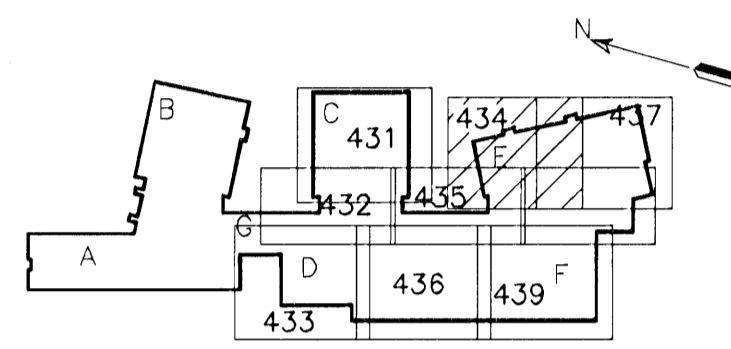

ÚTGÁFUFRILL

NÚMÉR:	DAGS:	SKRÍNGAR:	HAÐNAÐ:
B1	10.10.2006	BYGGINGARTEIKNING	PB
R1	30.08.2008	REYNDARTEIKNING	PB

DAGS, UNDRISKRIFTAR: NAFN OG KT. SAMRÆMINGARHÖNNUNDA:
UNDRISKRIFT SAMRÆMINGARHÖNNUNDA:

LYKILMYND

ATHUGID:
LAGNIR AD
ERU SÝNDAR
P1-441 ÞÓ AD ÞÆR SÉU Í
KERFISLOFT

ATHUGID:
LAGNIR AD OFNUM 3. HÆÐAR
ERU SÝNDAR Á TEIKNINGU
P1-441 ÞÓ AD ÞÆR SÉU Í
KERFISLOFTI 2. HÆÐAR.

ATHUGID:
LAGNIR AD OFNUM 3. HÆÐAR
ERU SÝNDAR Á TEIKNINGU
P1-441 ÞÓ AD ÞÆR SÉU Í
KERFISLOFTI 2. HÆÐAR.

ALMENNAR SKÝRINGAR SJÁ TEIKN. P2-461.