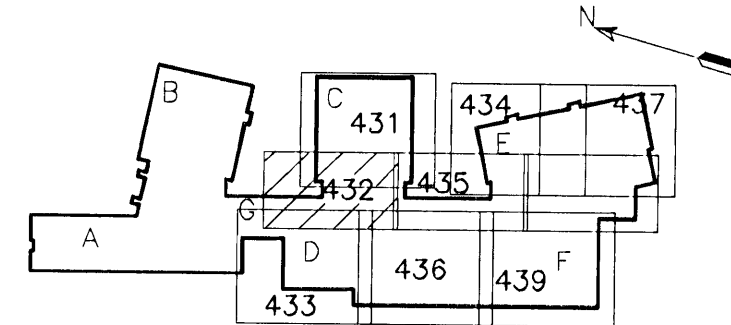

LYKILMYND

ALMENNAR SKÝRINGAR SJÁ TEIKN. P2-461.