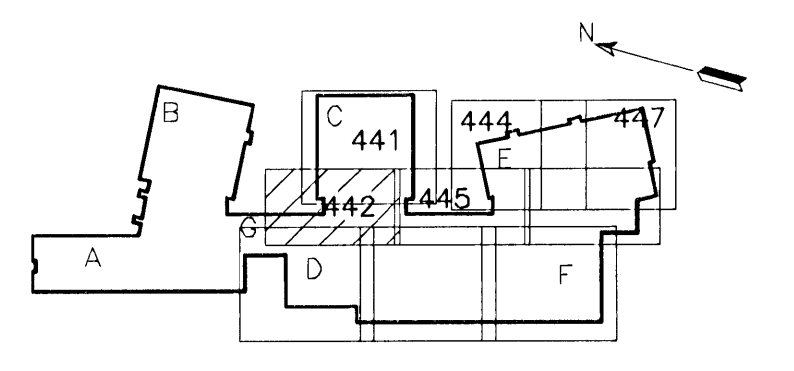

DAGS. UNDRISKRIFAR: NAFN OG KT. SAMRÆMINGARHÖNNUN
UNDRISKRIF SAMRÆMINGARHÖNNUN

LYKILMYND

ALMENNAR SKÝRINGAR SJÁ TEIKN. P2-461
MKV. 1
0 1000 2000 3000 4000 5000
1:50 (I A1) mm

ÖLL AFNOT OG AFSTUN TEKningar, AD HLUTA EDA HEILD, ER HAD SKRIFLEGU LEYFI HÖFNUNDA.