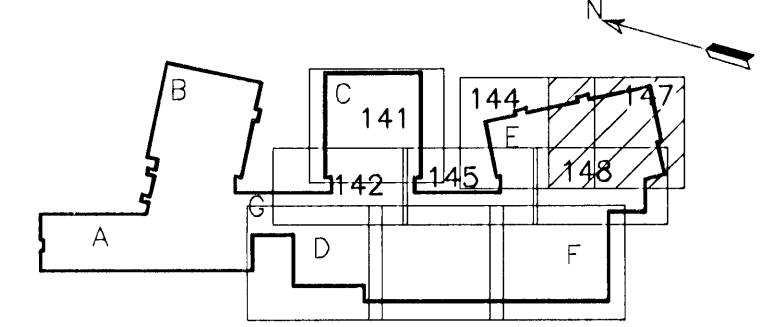

ÓTGÁFUFRILL

NÚMÉR	DAGS	SKRIFINGAR	HAHAND
B1	10.10.2006	BYGGINGARTEIKNING	HÓÓ
B2	10.01.2007	BETT VIÐ JÁRNUN	HÓÓ
B3	14.01.2008	STÉKKUN HÖSS, BREYTT DAKPLATA	LÁ
R1	19.08.2008	REYNDARTEIKNING	LÁ

DAGS. UNDIRSKRIFAR: NAFN OG KT. SAMREINGARHÖNNUNAR:

UNDIRSKRIFT SAMREINGARHÖNNUNAR:

LYKILMYND