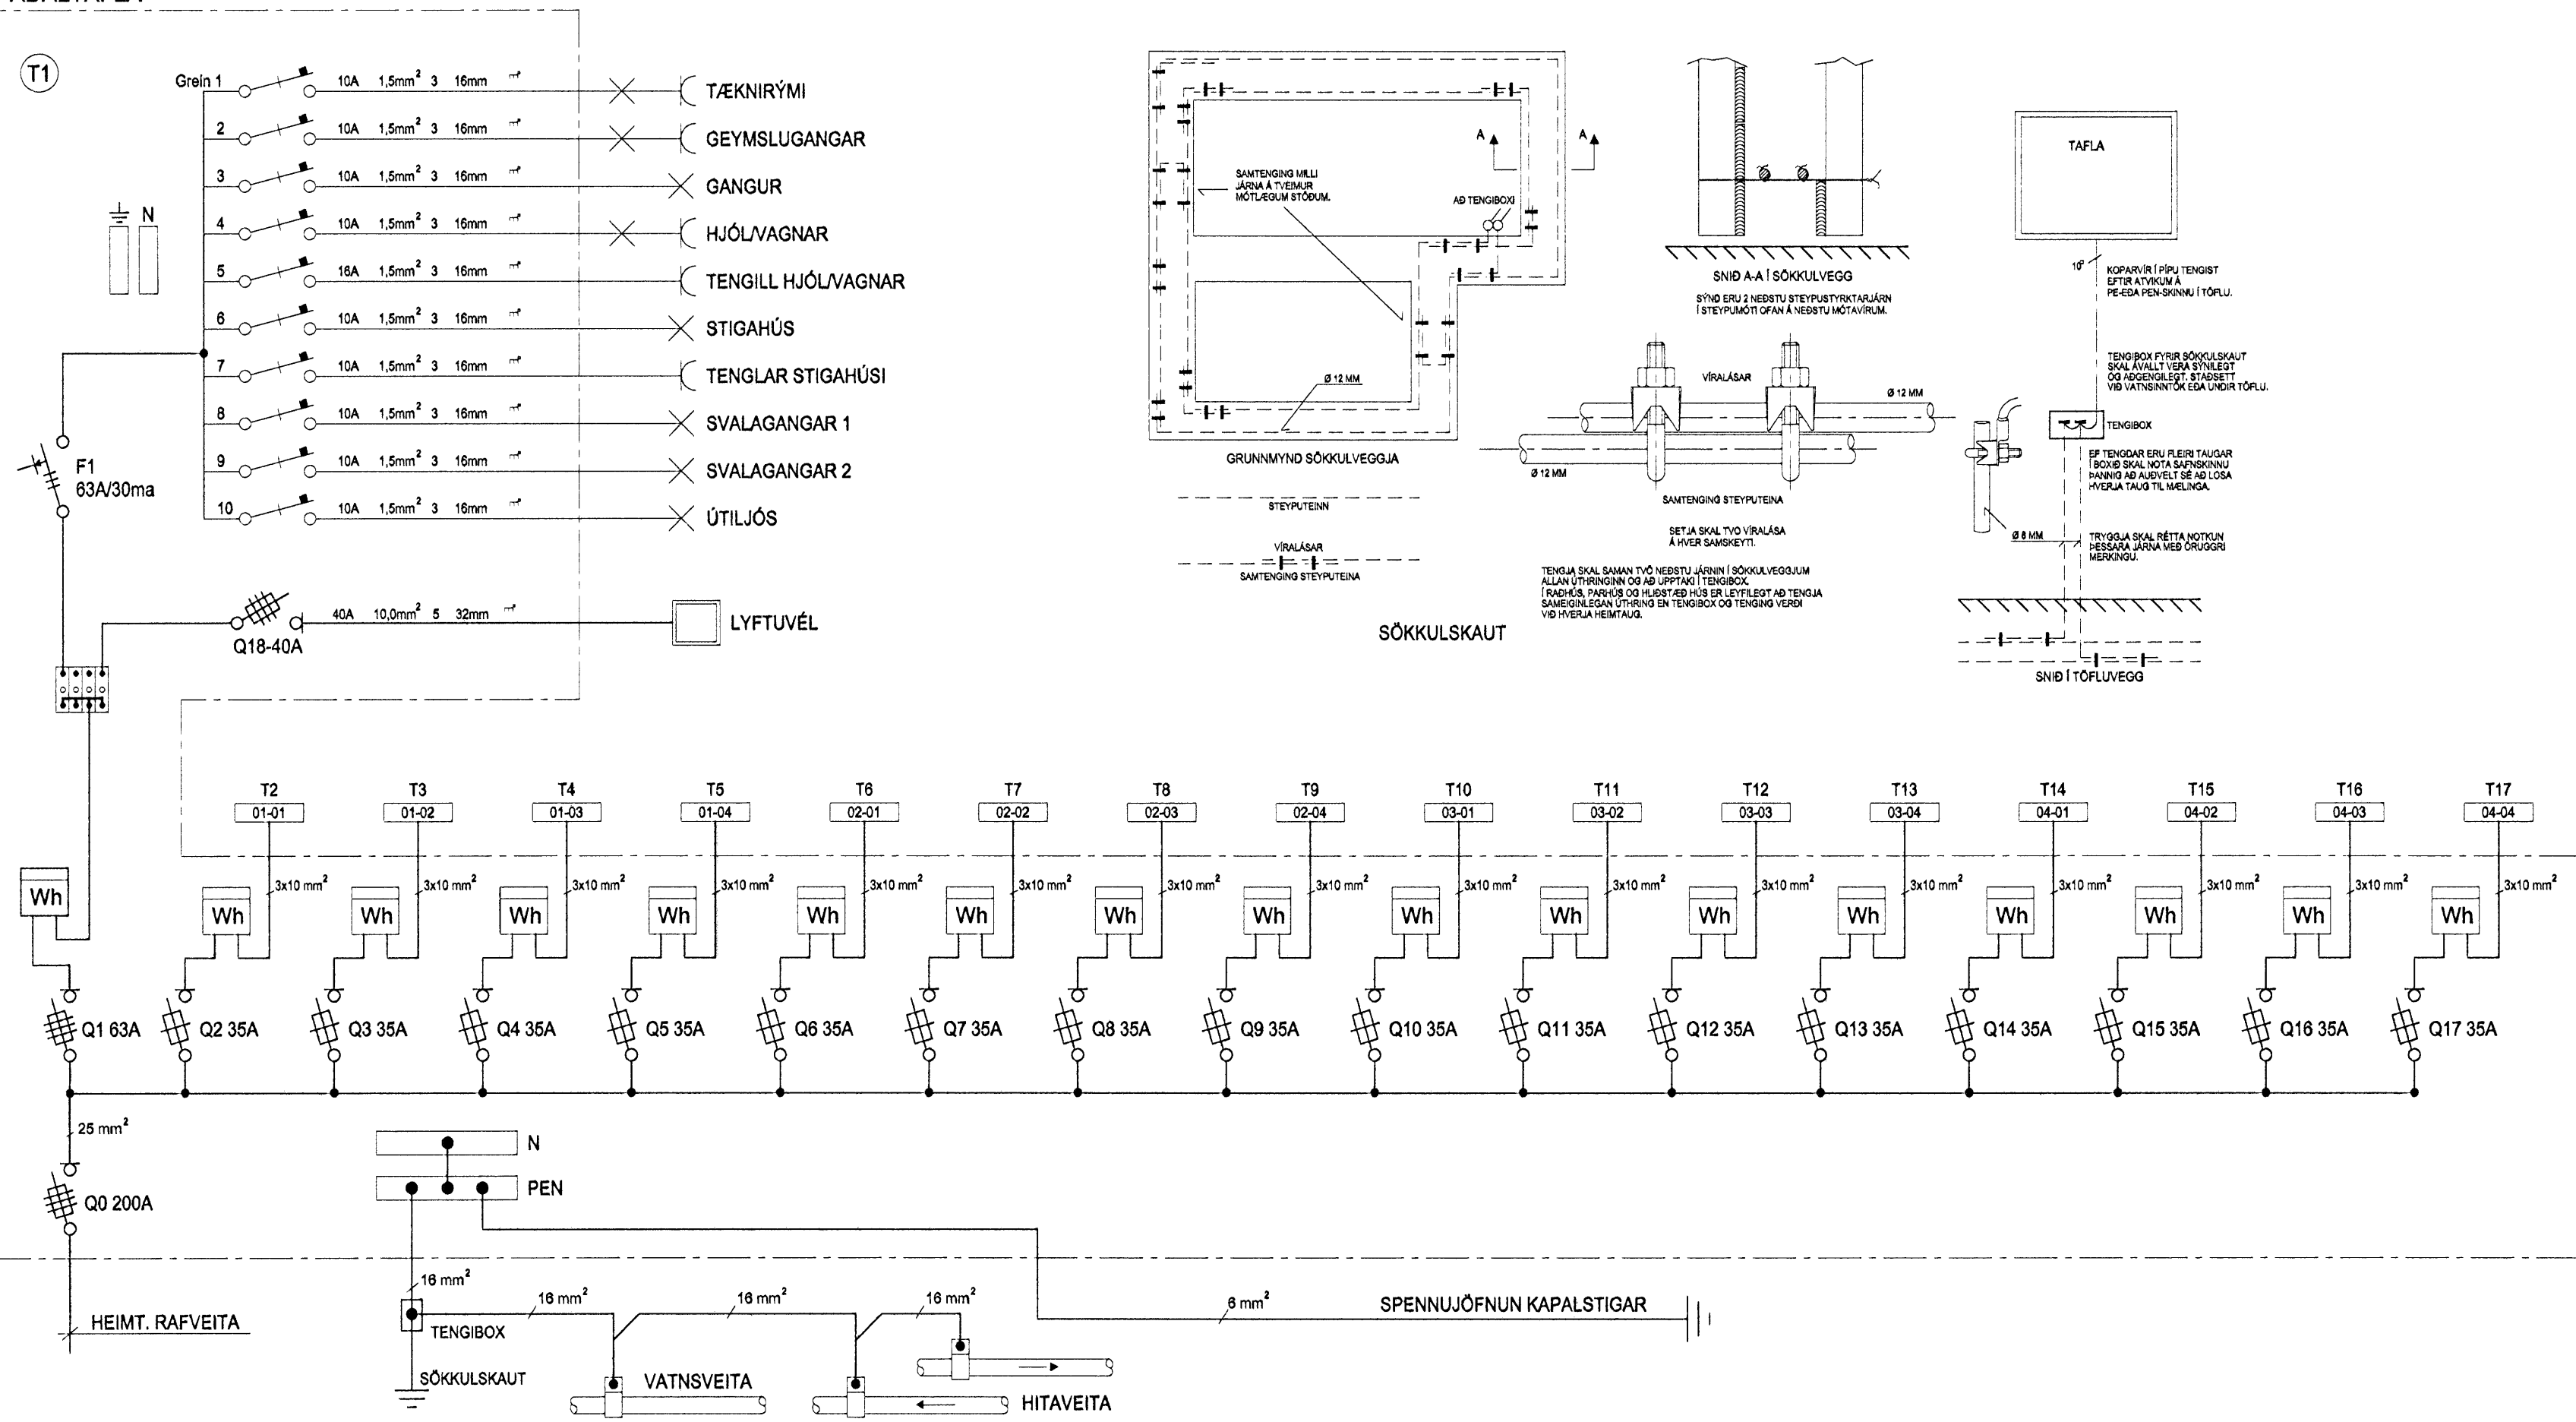

GREINATÓFLUR T2-T5-T6-T9-T10-T13-T14-T17

GREINATÓFLUR T3-T4-T7-T8-T11-T12-T15-T16

AFSTÖÐUMYND MKV. 1:500

ADALTAFLA

SNID A-A MKV. 1:50