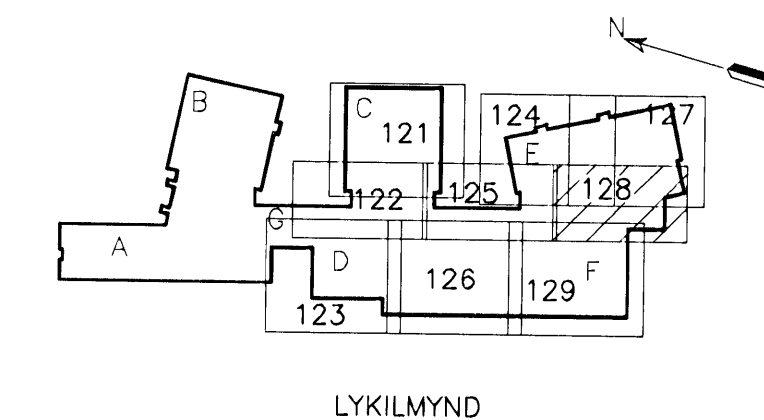

DAGS. UNDRSKRIFTAR: NAFN OG KT. SAMREKINGARHÖNDLADAR.  
 UNDRSKRIFT SAMREKINGARHÖNDLADAR: *[Signature]*

- ATHUGASEMDIR:**
- ALMENNAR SKYRINGAR, DEILI OG SNID SJÁ TEIKN. B2-001 TIL B2-005
  - ALMENN JÄRNBENDING Í VEGGJUM NEMA ANNARS SÉ GETIÐ Á SÉRMYNDUM.
    - K12c250 HH LÁRÉTT
    - K12c200 HH LÖÐRÉTT
  - TVÖ LÖÐRÉTT K16 JÄRN SKULLU KOMA HVORU MEGIN VÍÐ GÓLFSÍÐ OP OG NÁ 700mm UPP ÍR PLÖTU
  - S- TÁKNAR SÓLUNÚMÉR, SJÁ TEIKN. B2-521 TIL B2-524
  - JÄRN SEM SÝND ERU GANGA Í GEGNUM GAT SKULLU KLIPPT Í SUNDUR VÍÐ MIÐJU GATSINS OG FERÐ ÚT FYRIR ÞAÐ.