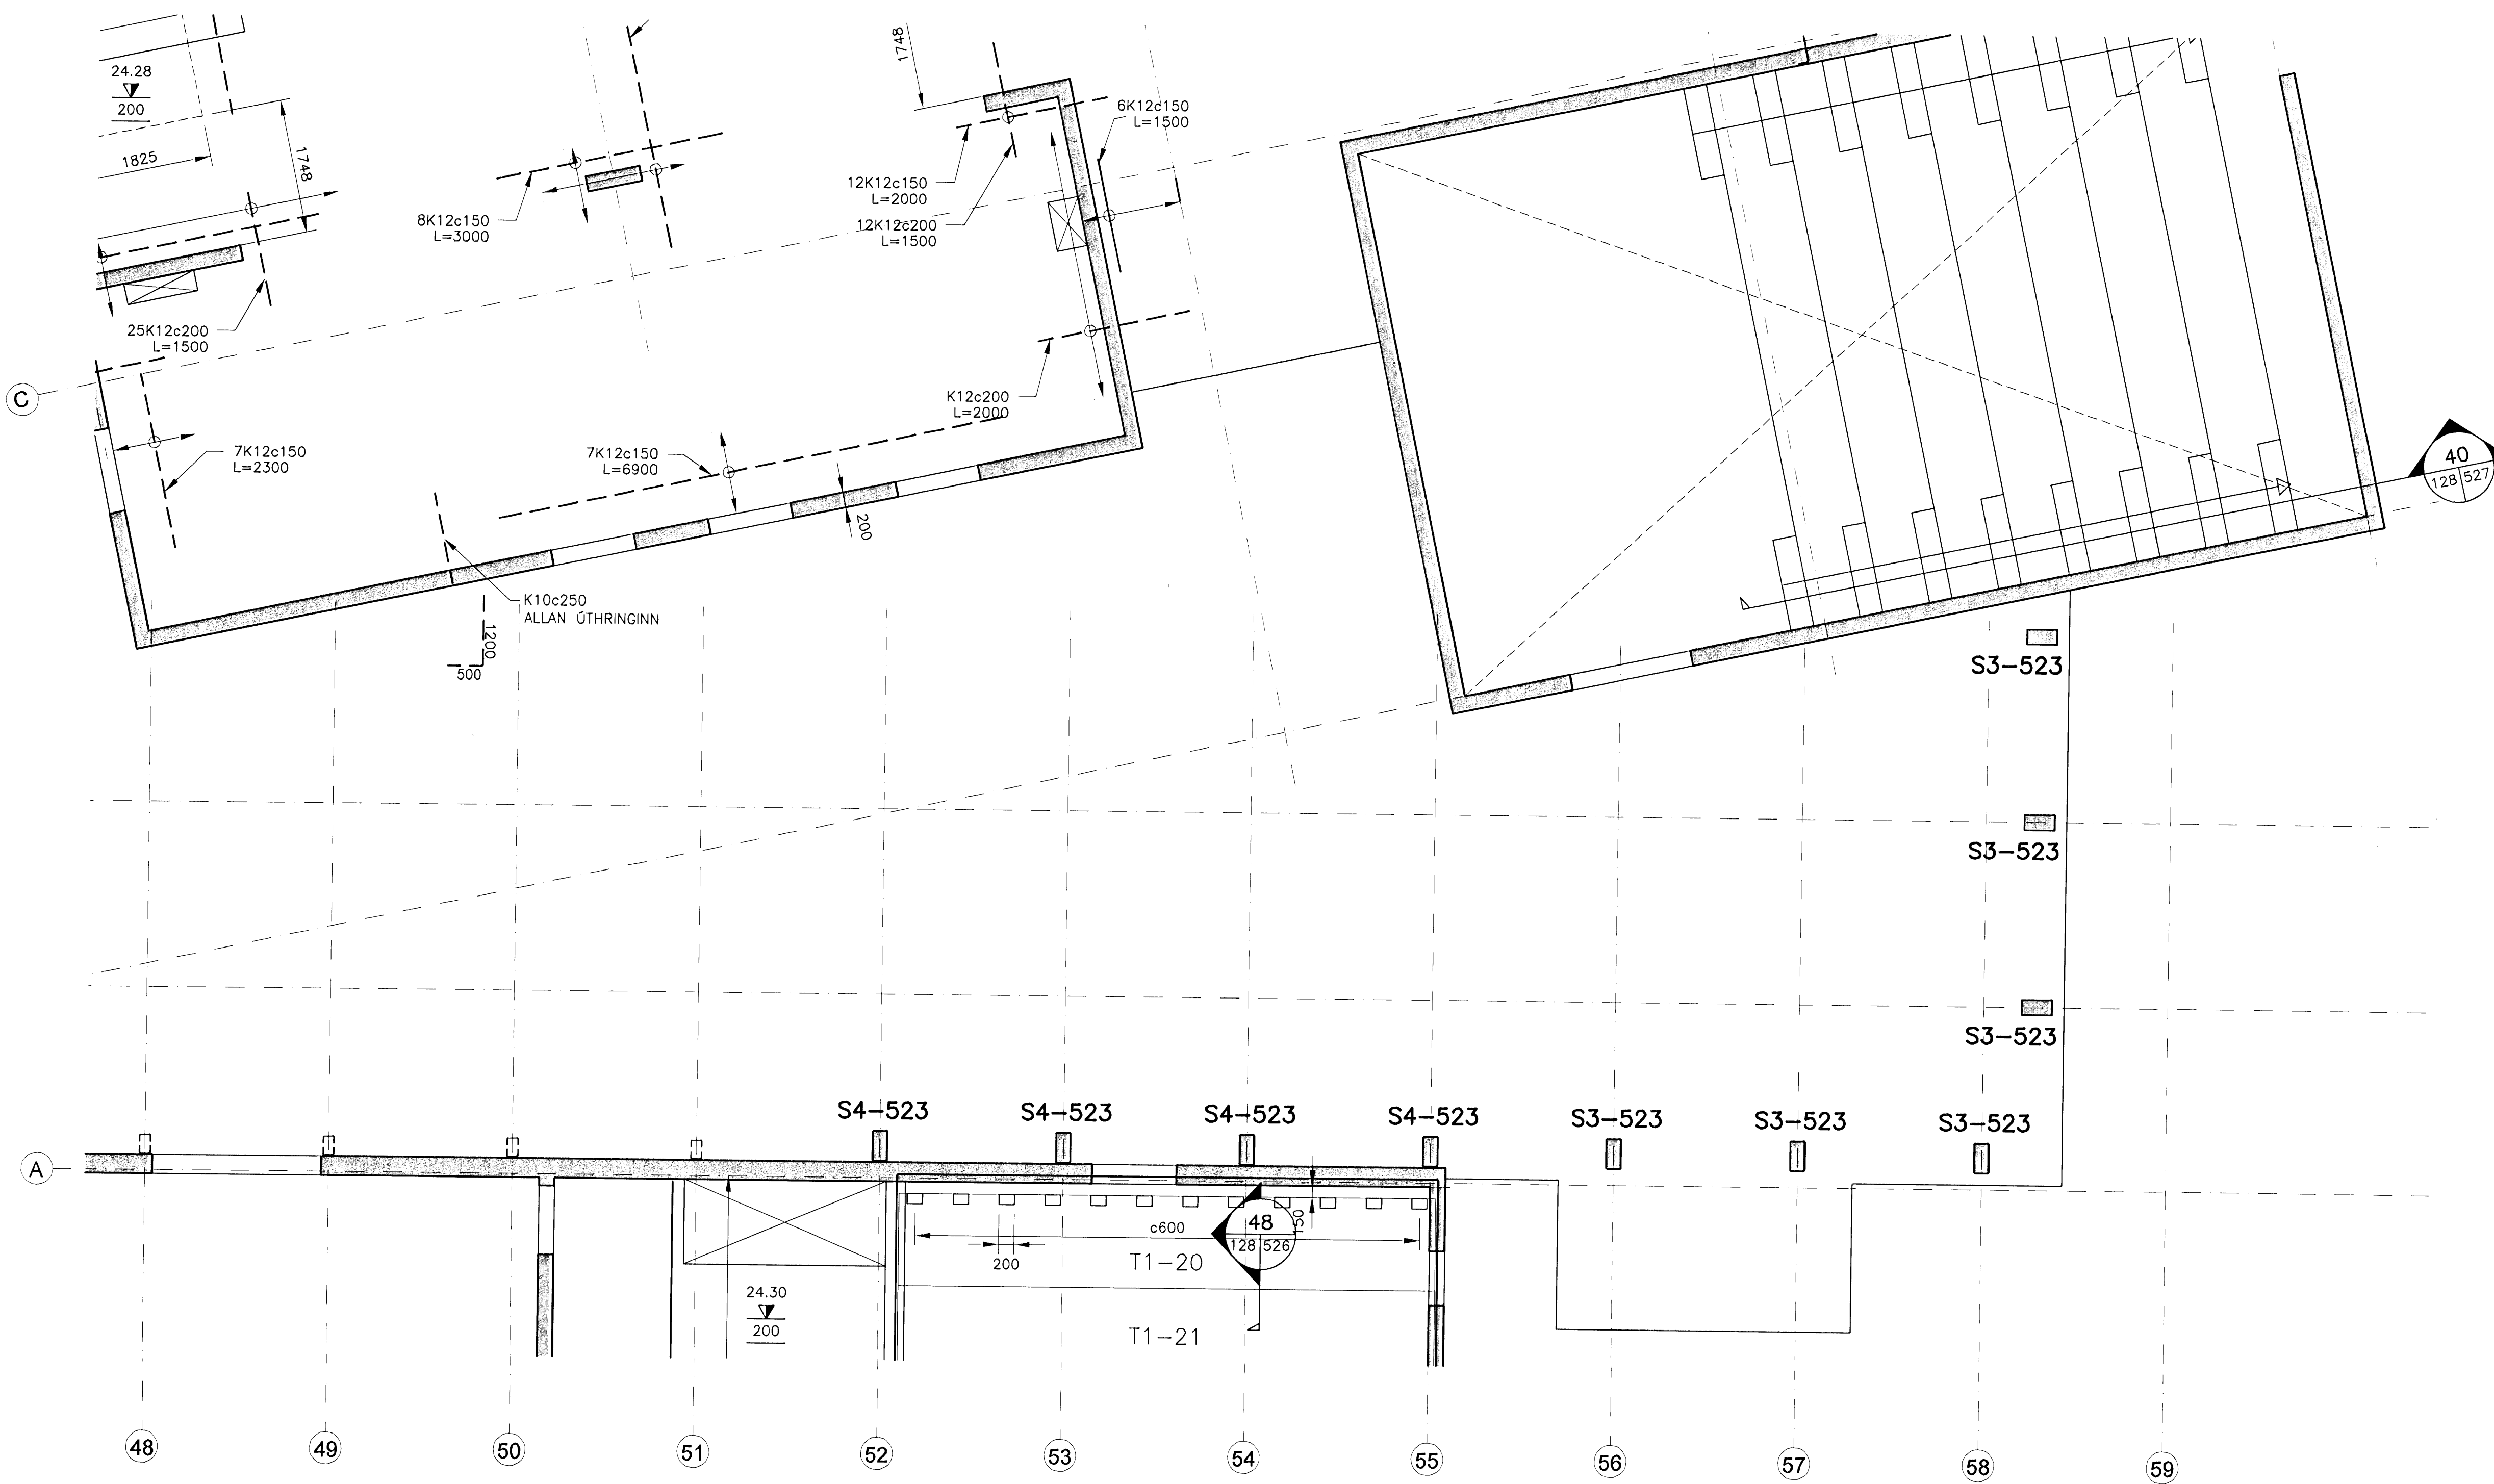

Samþykkt þann  
**05 MAR 2009**  
 Byggingafulltrúinn í Hafnarfirði  
 Fh. Hrólfur S. Gunnlaugsson

ÚTGÁFUERILL

NÚMÉR	DAGS	SKYRINGAR	HANNAÐ
B1	10.10.2008	BYGGINGARTEIKNING	HÓÓ
R1	19.08.2008	REYNDARTEIKNING	HÓÓ

DAGS. UNDRSKRIFTAR: NAFN OG KT. SAMREKINGARHÖNDLADAR.  
 UNDRSKRIFT SAMREKINGARHÖNDLADAR: *[Signature]*

- ATHUGASEMDIR:**
- ALMENNAR SKYRINGAR, DEILI OG SNID SJÁ TEIKN. B2-001 TIL B2-005
  - ALMENN JÄRNBENDING Í VEGGJUM NEMA ANNARS SÉ GETIÐ Á SÉRMYNDUM.
    - K12c250 HH LÁRÉTT
    - K12c200 HH LÖÐRÉTT
  - TVÖ LÖÐRÉTT K16 JÄRN SKULLU KOMA HVORU MEGIN VÍÐ GÓLFSÍÐ OP OG NÁ 700mm UPP ÍR PLÖTU
  - S- TÁKNAR SÓLUNÚMÉR, SJÁ TEIKN. B2-521 TIL B2-524
  - JÄRN SEM SÝND ERU GANGA Í GEGNUM GAT SKULLU KLIPPT Í SUNDUR VÍÐ MIÐJU GATSINS OG FERÐ ÚT FYRIR ÞAÐ.