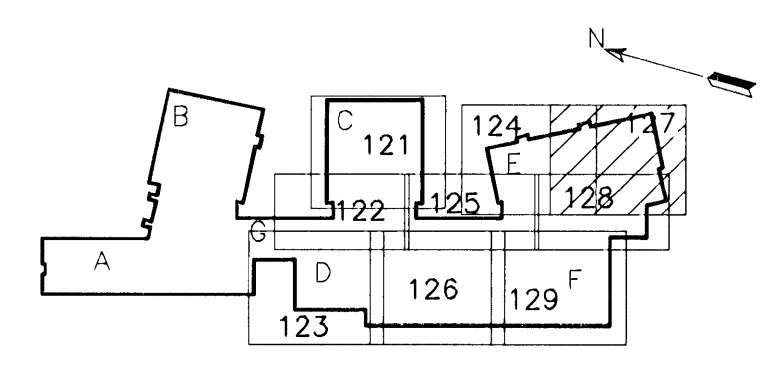

LYKILMYND

ATHUGASEMDIR:

1. 1 ALMENNAR SKÝRINGAR, DEILI OG SNID SJÁ TEIKN. B2-001 TIL B2-005
2. 2 ALMENN JÁRNABENDING Í VEGGJUM NEMA ANNARS SÉ GETID Á SÉRMYNDUM.
   - K12c250 HH LÁRÉTT
   - K12c200 HH LÖDRÉTT
3. 3 TÖV LÖDRÉTT K16 JÁRN SKULU KOMA HVORU MEGIN VÍD GÓLFSÍD OP OG NÁ 700mm UPP ÖR PLÖTU
4. 4 S- TÁKNAR SÓLUNÚMÉR, SJÁ TEIKN. B2-521 TIL B2-524
5. 5 JÁRN SEM SÝND ERU GANGA Í GEGNUM GAT SKULU KLIPPPT Í SUNDR VÍD MIDJU GATSINS OG FÉRD ÓT FYRIR ÞAD.