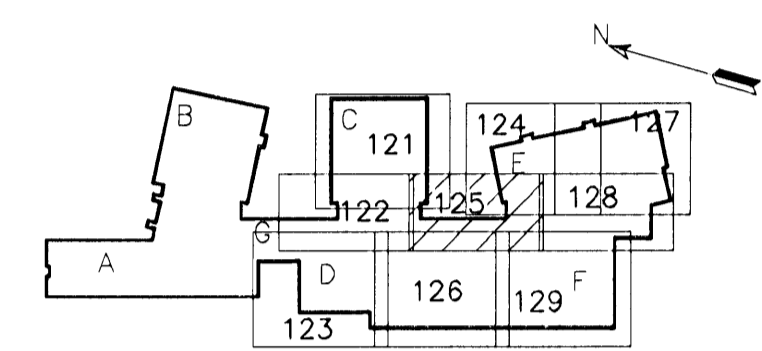

ÚTGÁFUERILL

NOMER:	DAGS:	SKYRINDAR:	HAENNAD:
B1	10.10.2006	BYGGINGARTEIKNING	HÖÖ
R1	19.08.2008	REYNDARTEIKNING	HÖÖ

DAGS UNDIRSKRIFTAR: NAFN OG KT. SAMREINGARHAENNADAR:

UNDIRSKRIFT SAMREINGARHAENNADAR:

LYKILMYND