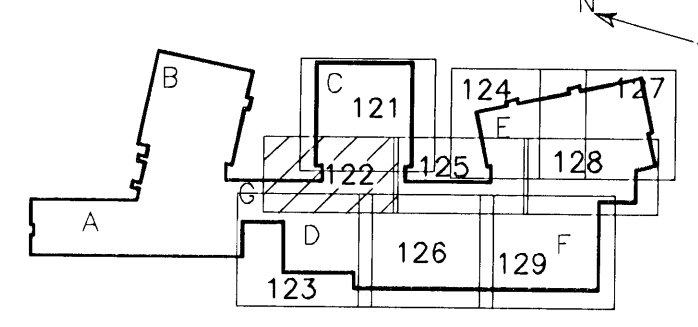

Samþykkt hann
05 MAR 2009
Byggingafráttirinn í Hálfarfi 3/
F.h. Hörfur S. Gunnlaugsson

ÚTGÁFUERILL

NÚMÉR	DAGS	SKRIFINGAR	HANNAÐ
B1	30.10.2008	BYGGINGARTEIKNING	HÖÖ
R1	19.08.2008	REYNDARTEIKNING	HÖÖ

DAGS. UNDRISKRIFTAR: NAFN OG KT. SAMREINGINGARHÖNDUÐAR.
UNDRISKRIFT SAMREINGINGARHÖNDUÐAR:

LYKILMYND