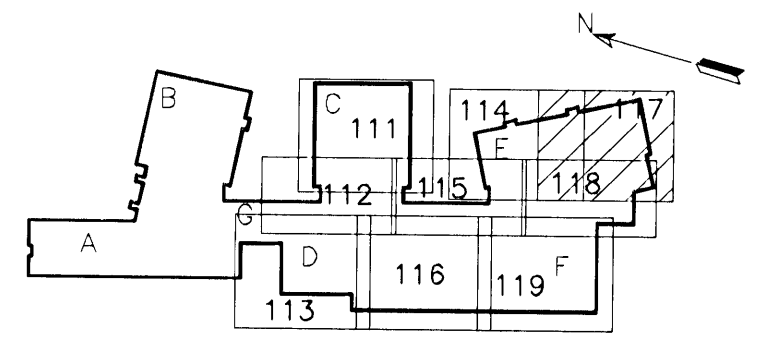

ÚTGAFUFERILL

NR.	DAGS.	SKYRINGAR	MANNAÐ.
B1	03.10.2006	BYGGINGARTEIKNING	HÖÖ
B2	10.10.2006	SÖKKLUM BREYTT	HÖÖ
B3	29.08.2007	STÉKKUN HÖSS	LÁ
R1	19.08.2008	REYNDARTEIKNING	LÁ

DAGS. UNDIRSKRIFTAR: NAFN OG KT. SAMRÆMINGARHÖNNUNDA

UNDIRSKRIFT SAMRÆMINGARHÖNNUNDA

LYKILMYND