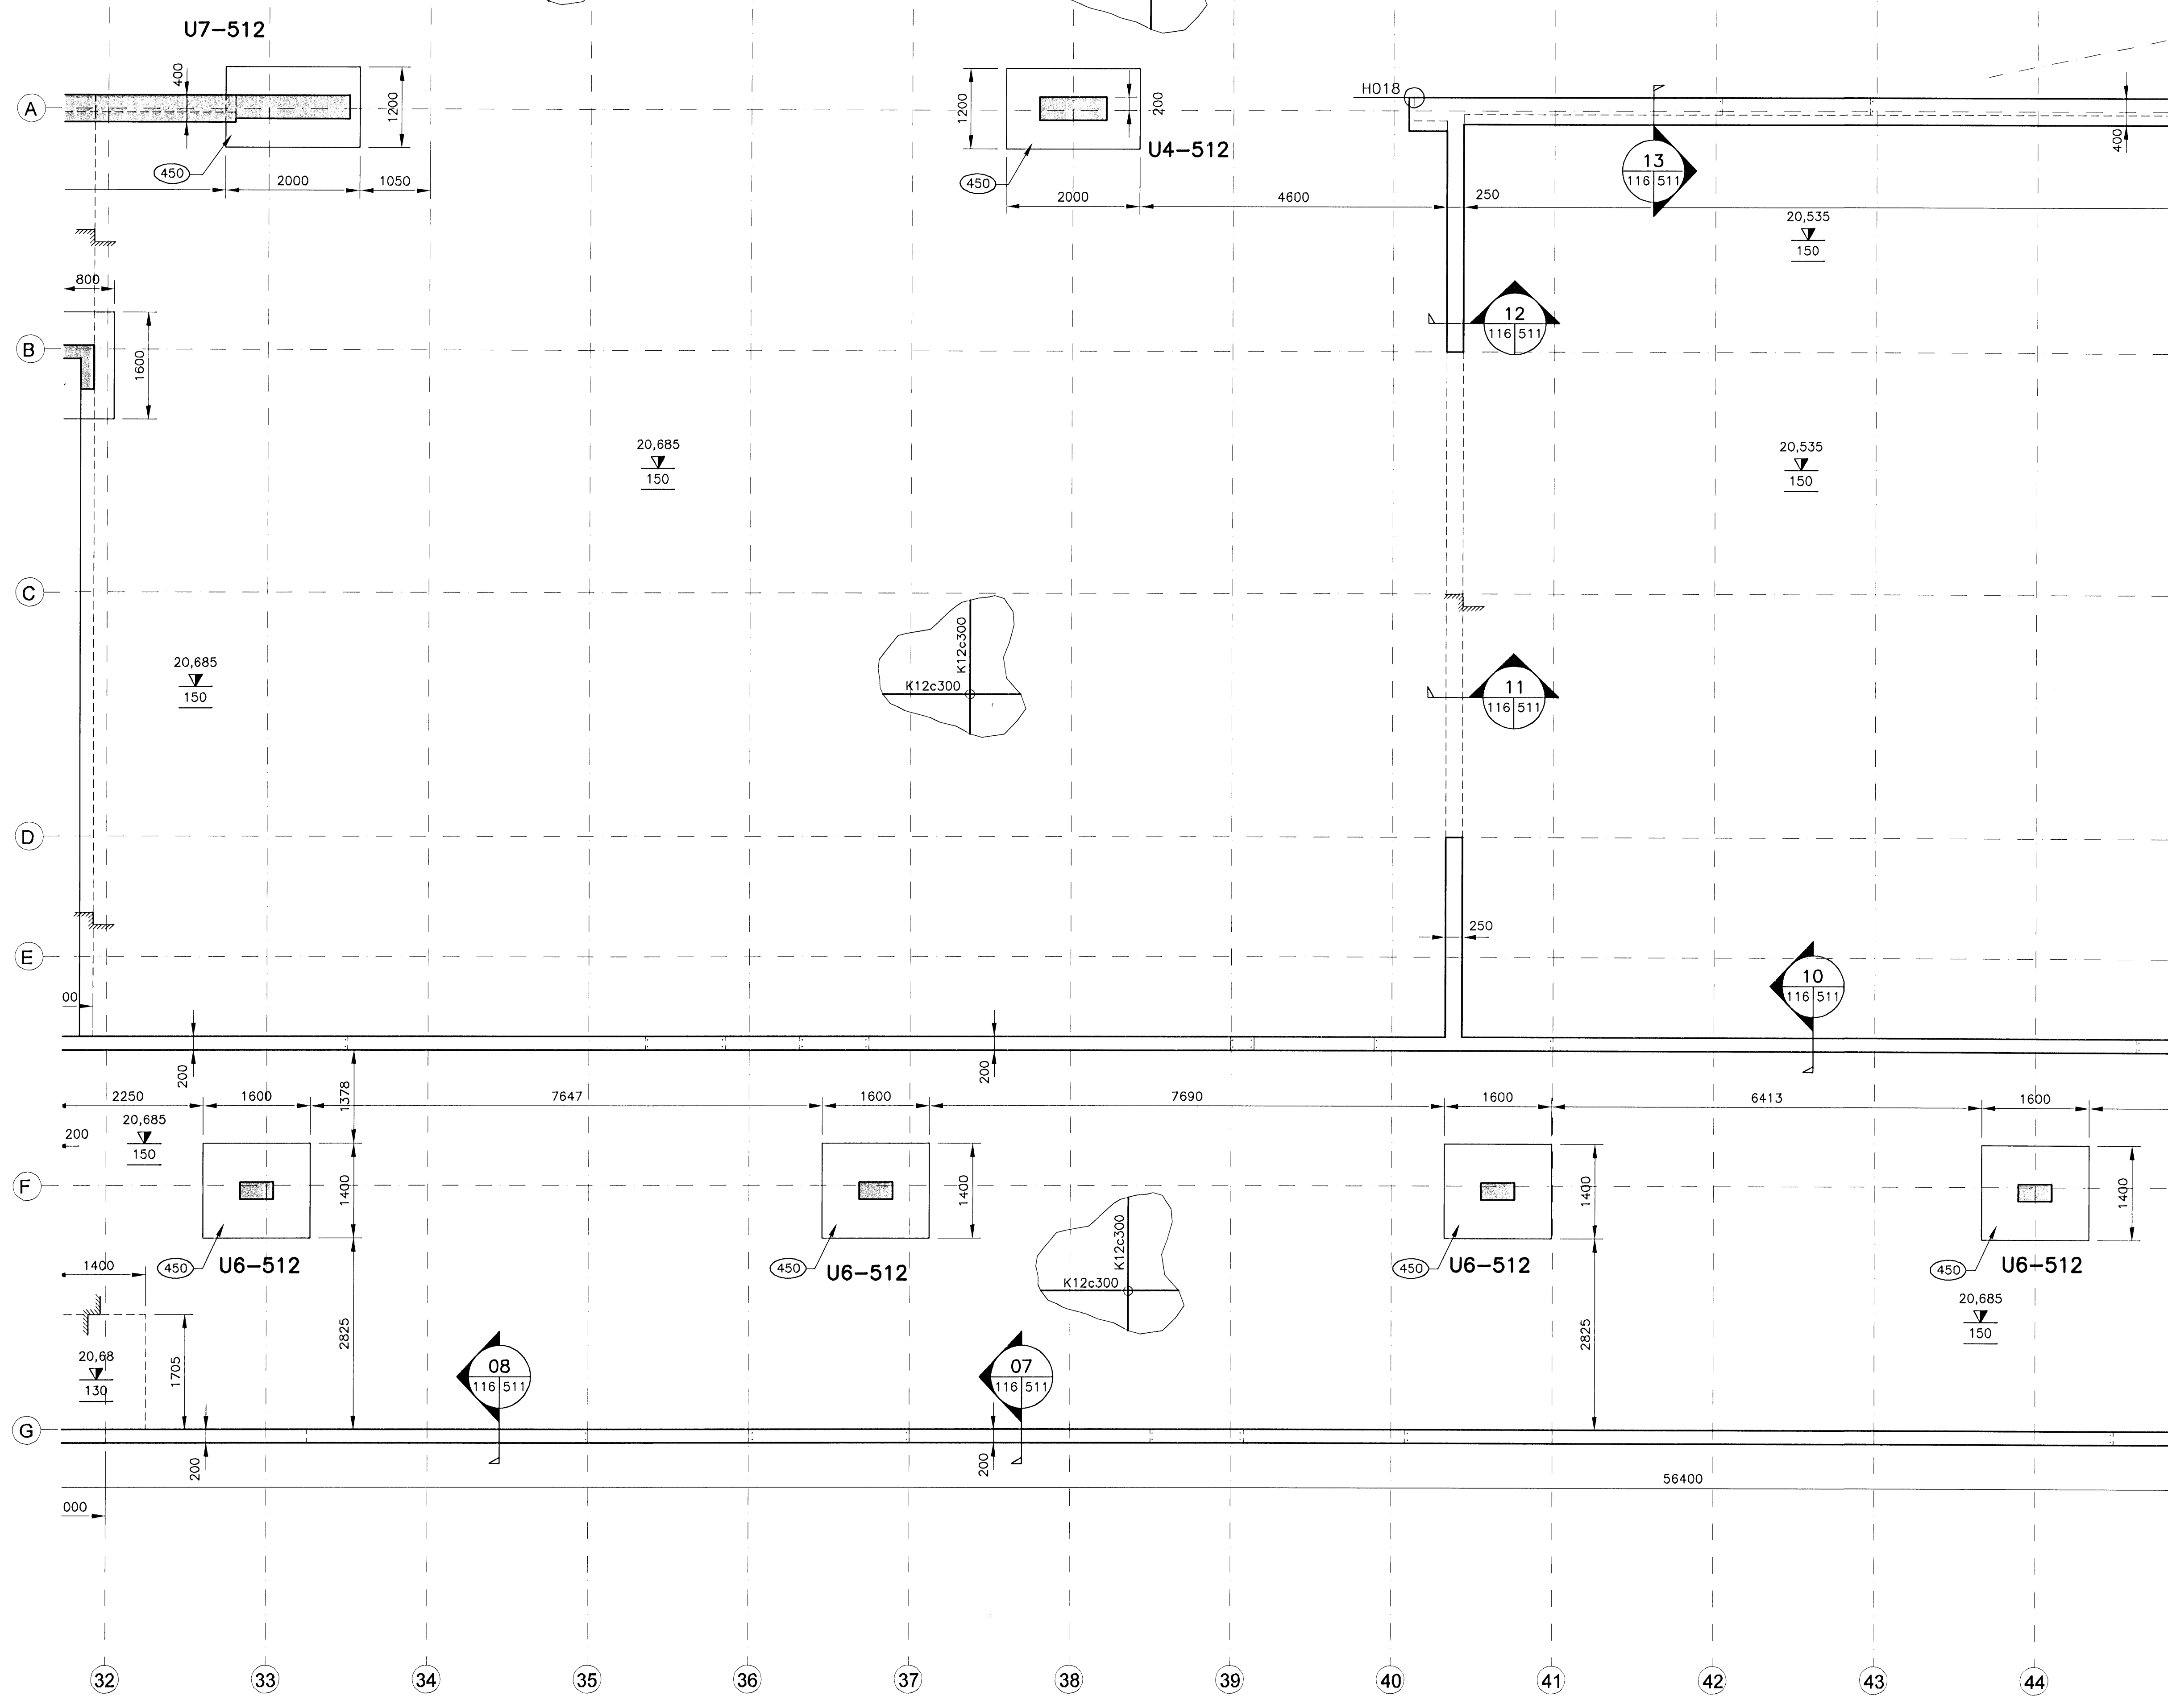

ÚTGÁFUERILL

NR.	DAGS.	SKYRINGAR.	HAHNAD.
B1	03.10.2006	BYGGINGARTEIKNING	HÖÖ
B2	10.10.2006	SÖKKLUM BREYTT	HÖÖ
R1	19.08.2008	REYNDARTEIKNING	HÖÖ

DAGS. UNDIRSKRIFTAR: NAFN OG KT. SAMREYNDINGARHÖNNUÐAR:
UNDIRSKRIFT SAMREYNDINGARHÖNNUÐAR:

1. **ATHUGASEMDIR:**
1. ALMENNAR SKÝRINGAR, DEILI OG SNID SJÁ TEIKN. B2-001 TIL B2-005
  2. ALMENN JÄRNABENDING Í VEGGJUM NEMA ANNARS SÉ GETID Á SÉRMYNDUM.
     - K12c250 HH LÁRÉTT
     - K12c200 HH LÓDRÉTT
  3. TVÖ LÓDRÉTT K16 JÄRN SKULU KOMA HVORU MEGIN VID GÖLFSÍÐ OP OG NÁ 700mm UPP ÚR PLOTU
  4. U- TÄKNAR UNDIRSTÖÐUNÖMER, SJÁ TEIKN. B2-512

VGK HÖNNUN
GRENSÁSVEGI 1 · 108 REYKJAVÍK · Sími: 422 3000 · Fax: 422 3001
VEFANG: www.vgkhonnun.is · NETFANG: vgkhonnun@vgkhonnun.is

HRAUNVALLASKÓLI 2. ÁF.
DREKAVELLIR 9, HAFNARFIRÐI

HEITI TEIKNINGAR:
BURDARVIRKI:
UNDIRSTÖÐUR
SÖKKLAR, UNDIRSTÖÐUPLATTAR OG GRUNNPLATA

MELT:	TEIKNAD:	LS/BAR	GEYMSLUNUMER:	VNR:
HAHNAD:	YFIRFARID:	SKV:	1:50	NR. TEIKNINGAR:
DAGS. UNDIRSKRIFTAR:	NAFN OG KT. HÖNNUÐAR:	VGK-HÖNNUN	430572-0169	B2-116
UNDIRSKRIFT HÖNNUÐAR:	LÁRUS ÁRSÆLSSON	200862-5119	ÓTÁFA:	R1

GRUNNMYND
MKV. 1