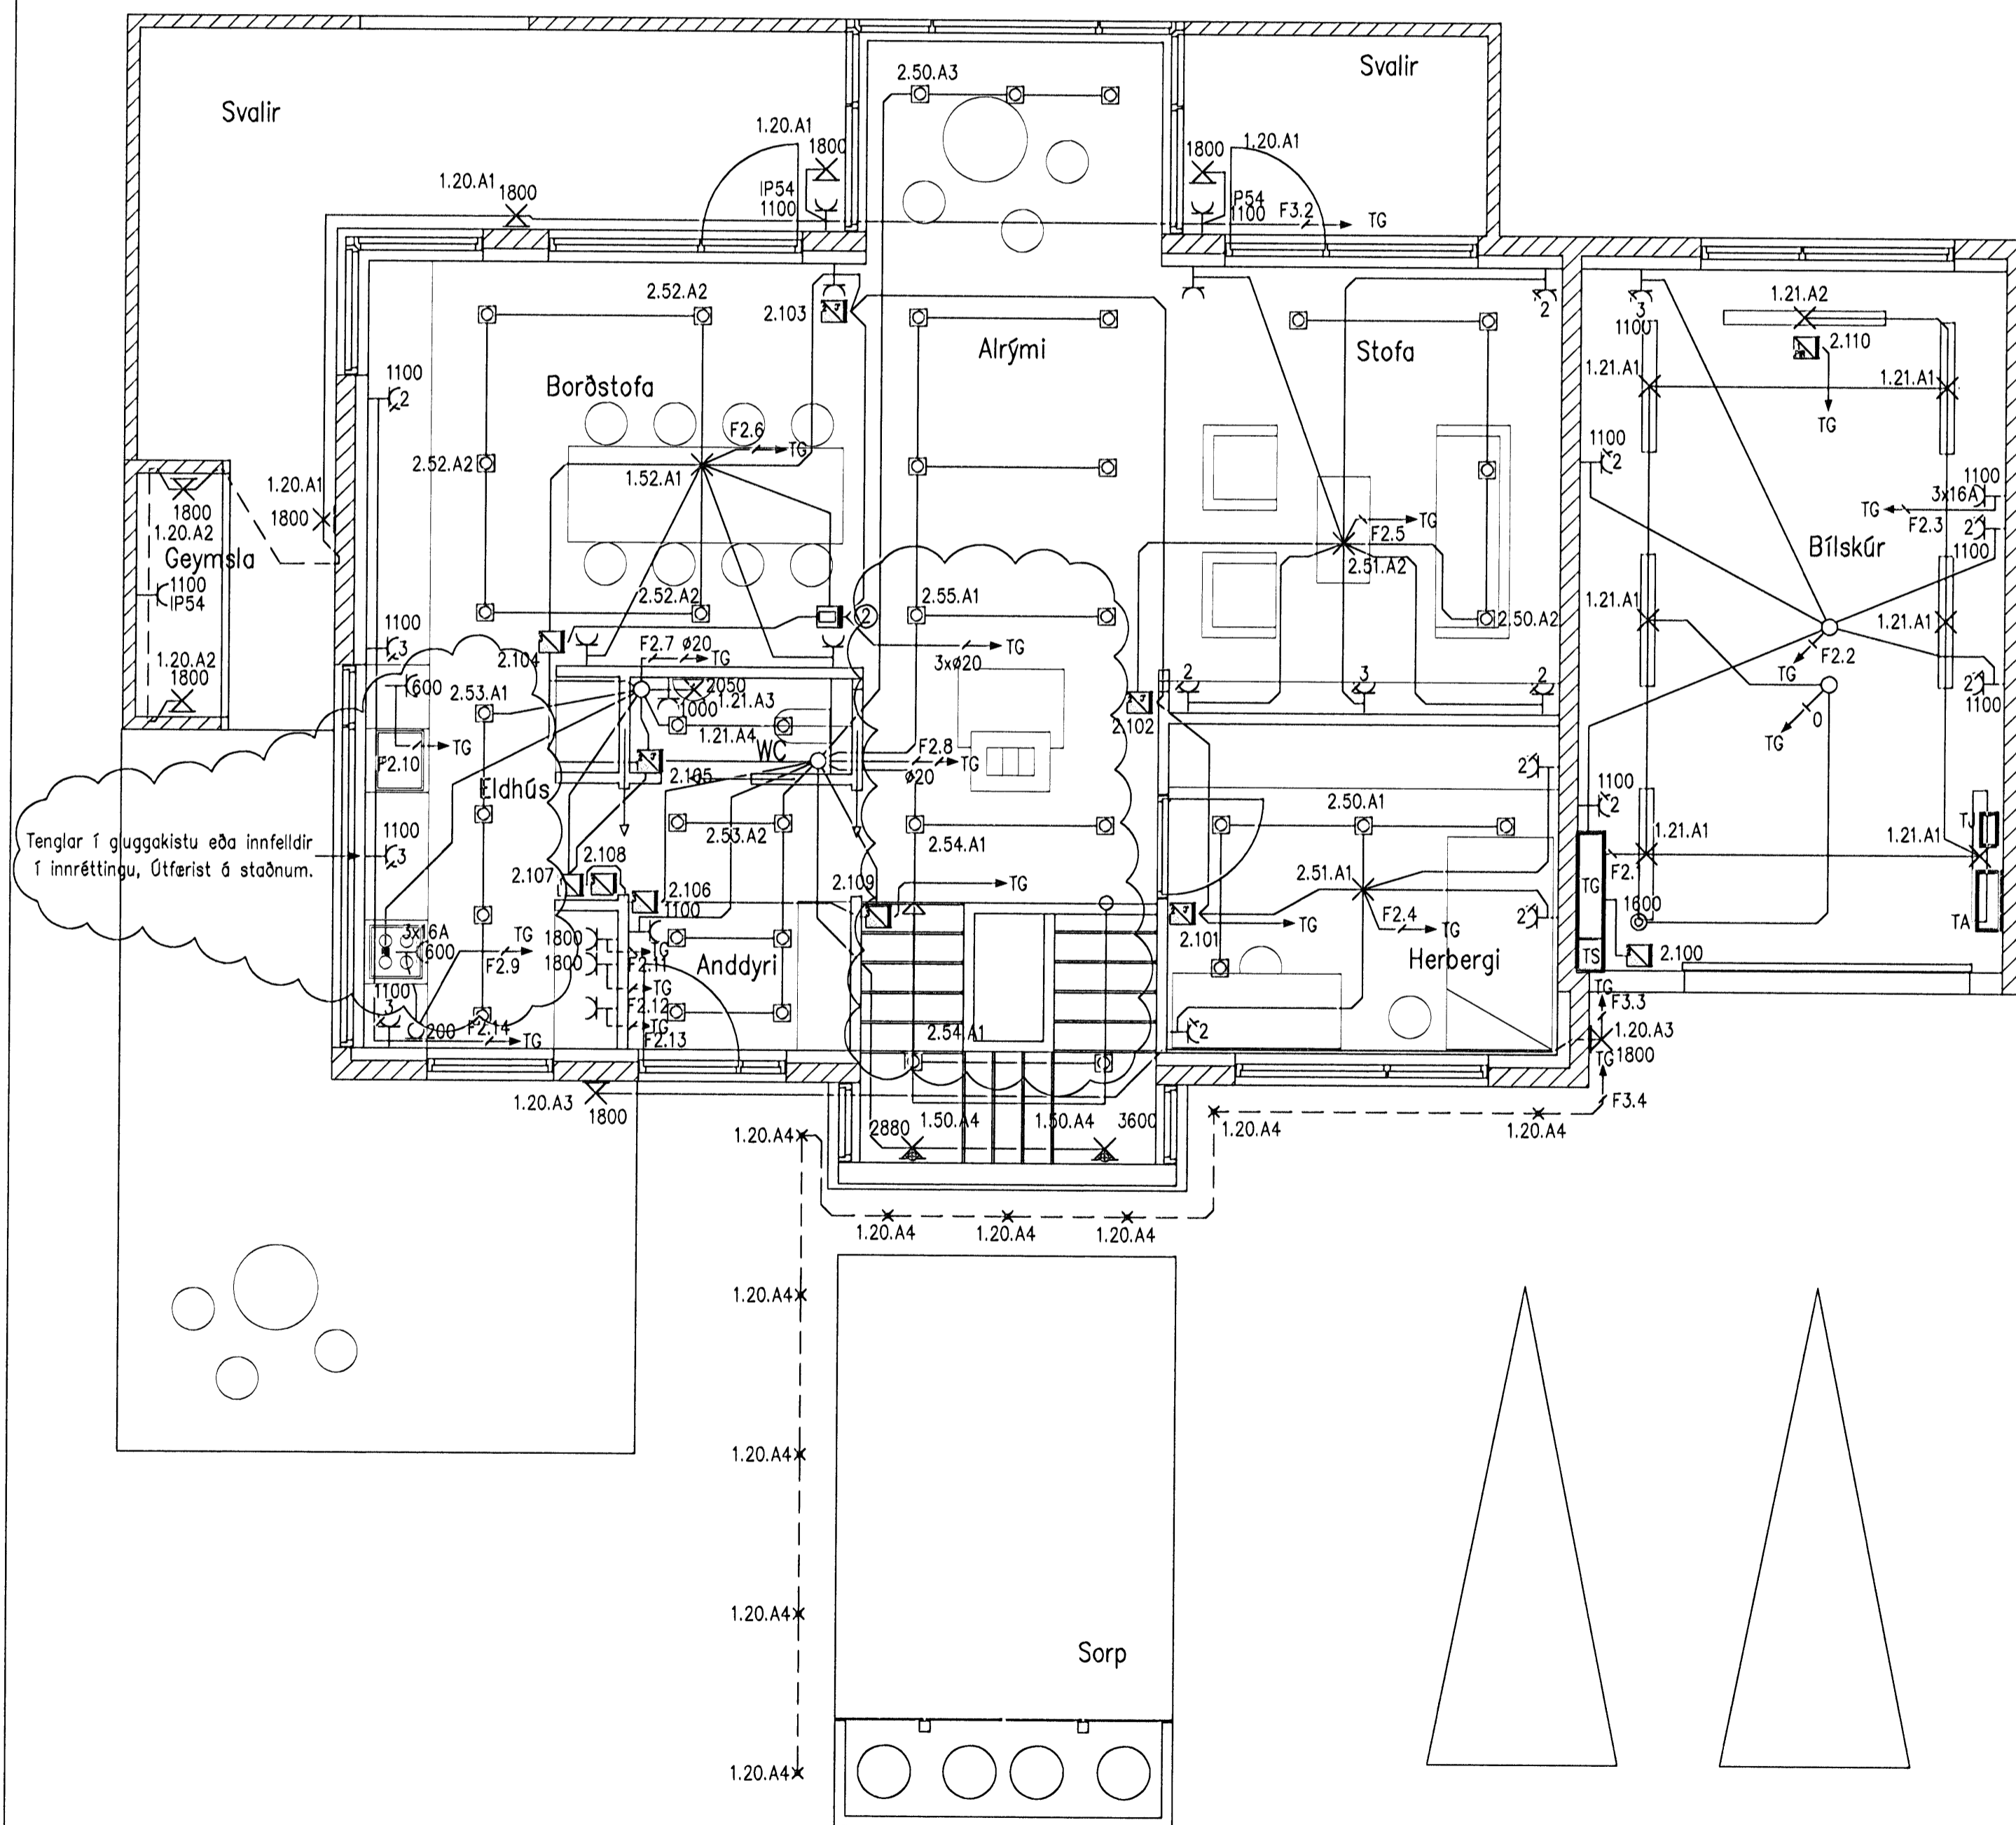

Skýringar:

- ① Innfell D16ðulfsing í gangstétt.
- ② Hæð 6 snertiskjá og mynddýrasíma 1300 í neðri brún. Úrtak úr steypu fyrir snertiskjá HxBxD = 200x250x60

kl. 05

H

Bóður K. Jónsson Kt:040851-4969

Samþykkt:
Undirritun samráðingarnúmer: H. Blau.

Lágspenna 1:50