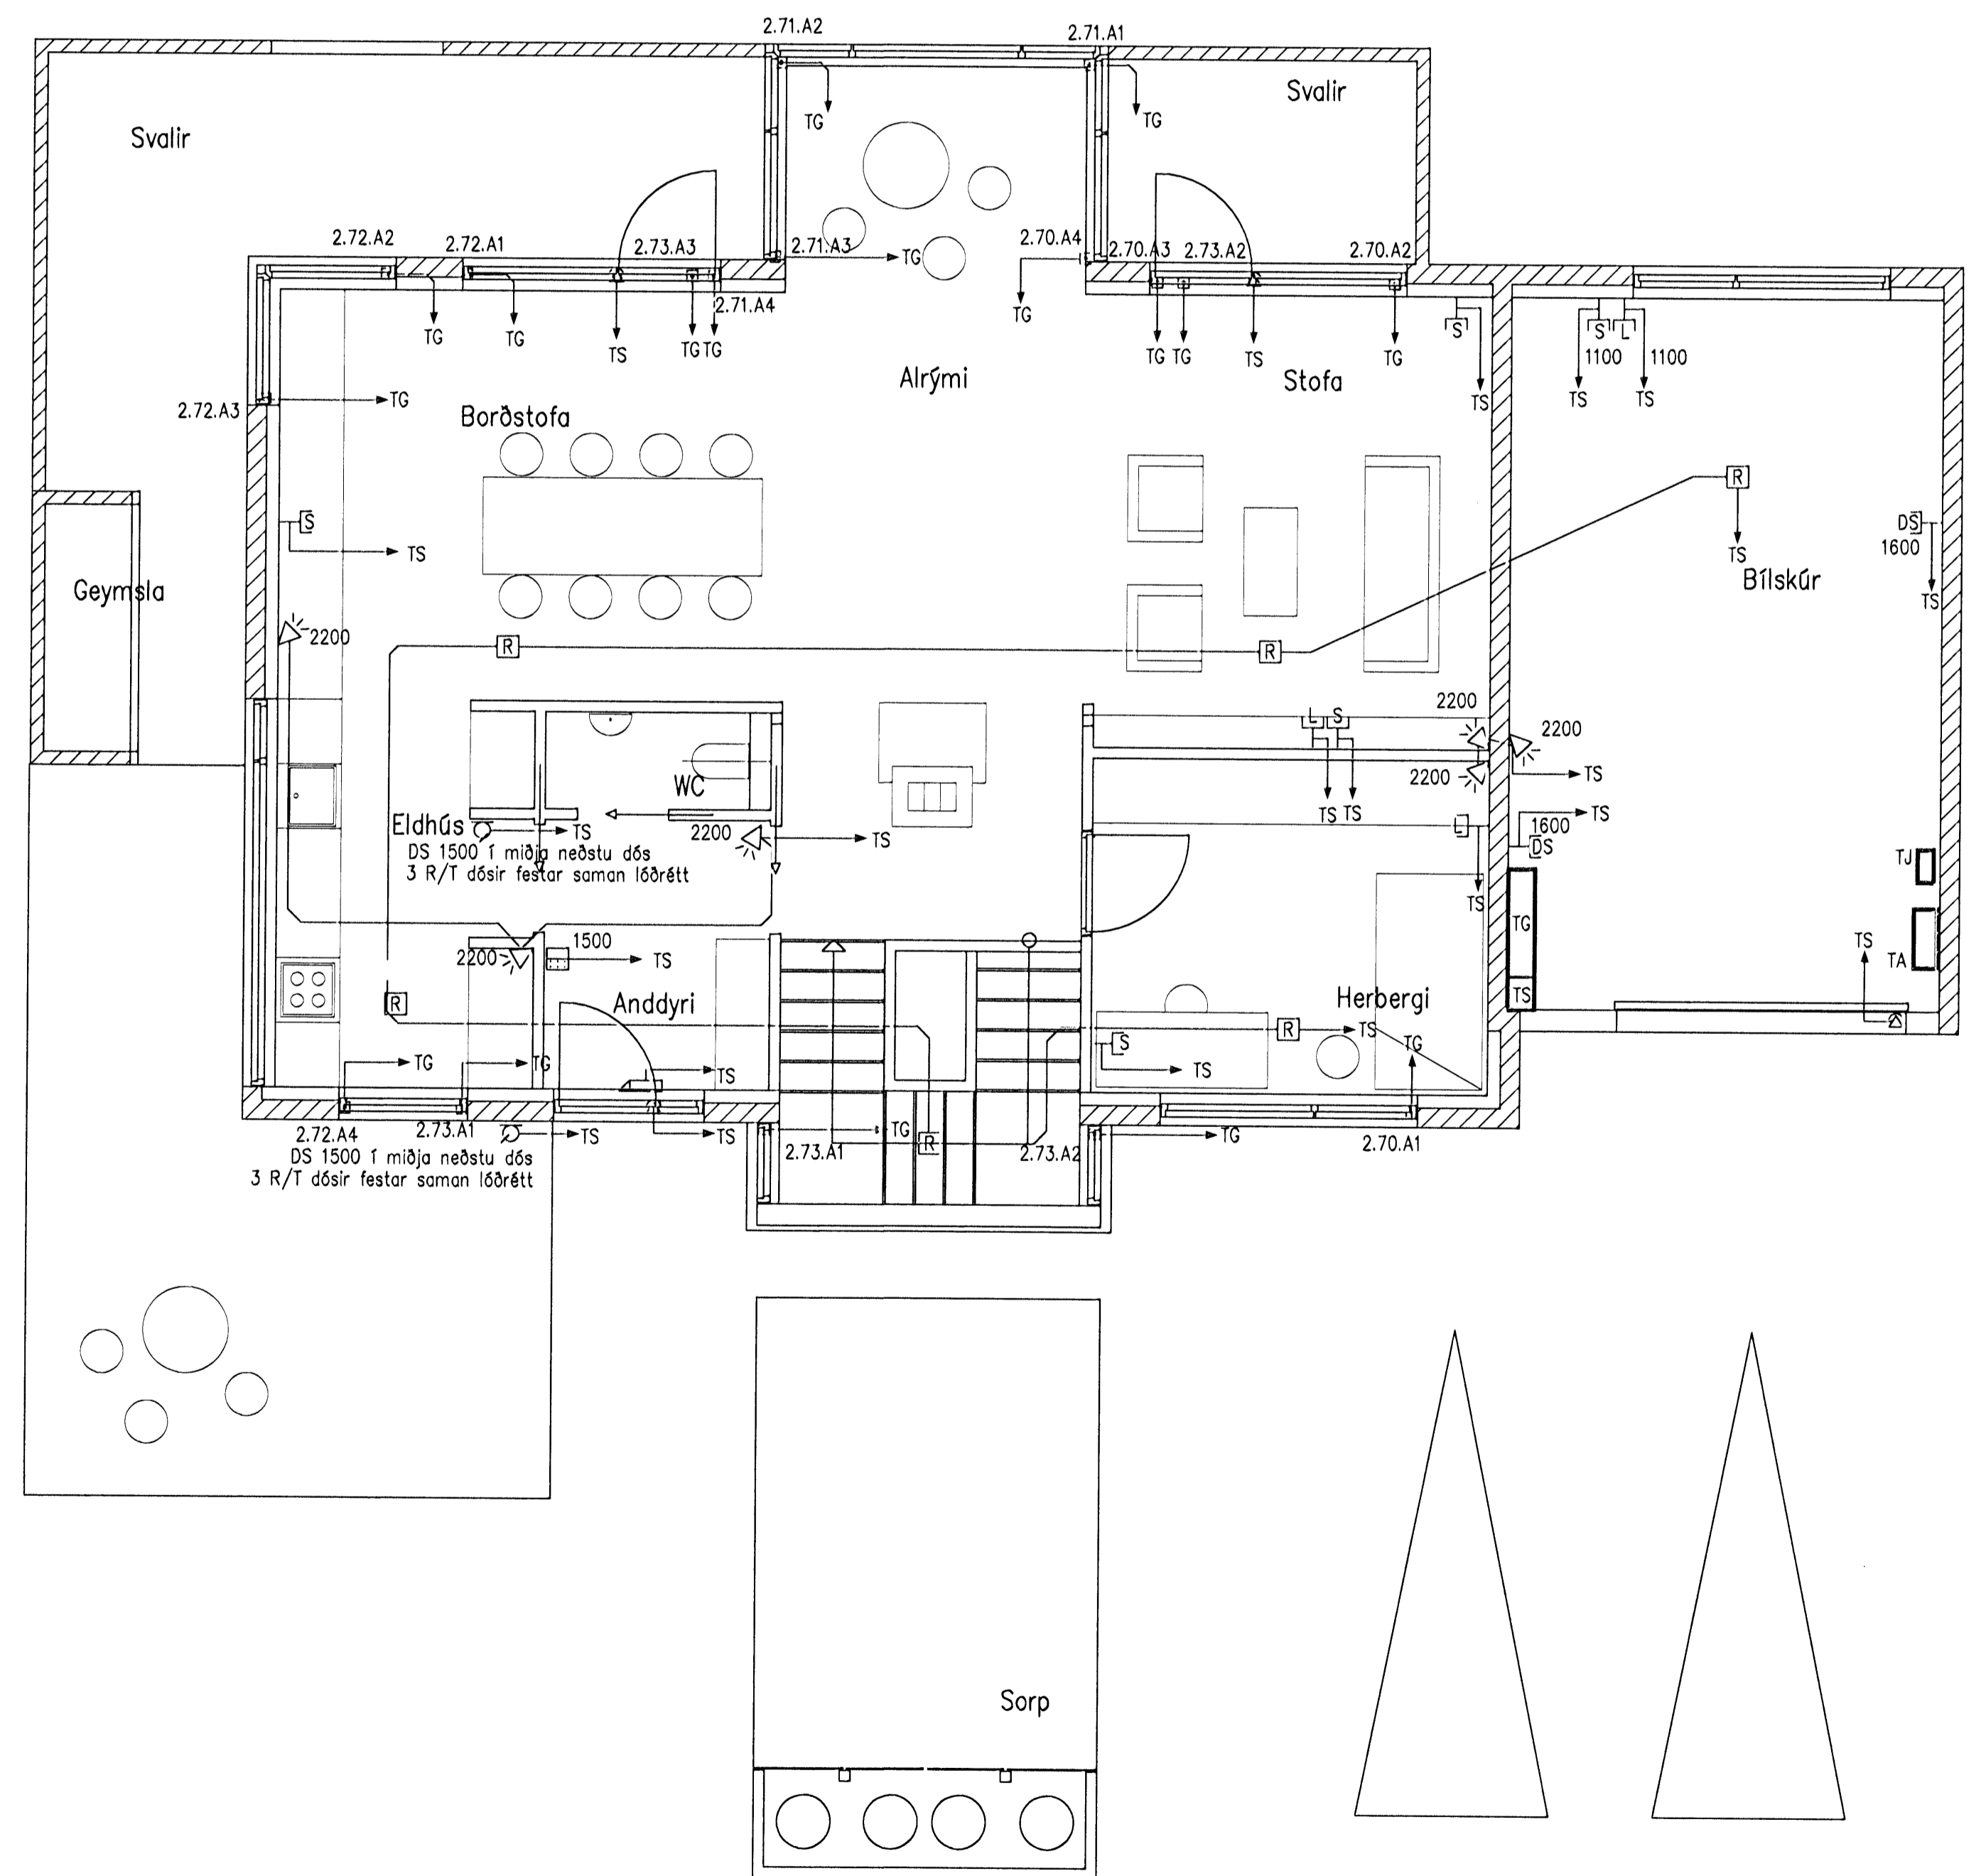

Smáspenna 1:50

VERKHÖNNUN
VERKFRÆÐIRÁÐGJÖF

B2	27.02.2009	Lampaplan og tenglar í eldhúsi	EG
B1	23.07.2008	Tíflur færðar	MBP
Bf.	Daga	Breyting	Gr. Sp.

EG	MBP	19.06.2008
Höfundur	Yfirráð	Daga
EG	A1	1:50
Tekniátt	Bíotari	Teiknari

FURUÁS 20	RAFLAGNIR
LÁG- OG SMÁSPENNA 2. HÆÐ	
Skj.: FU20-2201.dwg	

2007.068	FU20.2201 B2
Verk- og teikningarnúmer